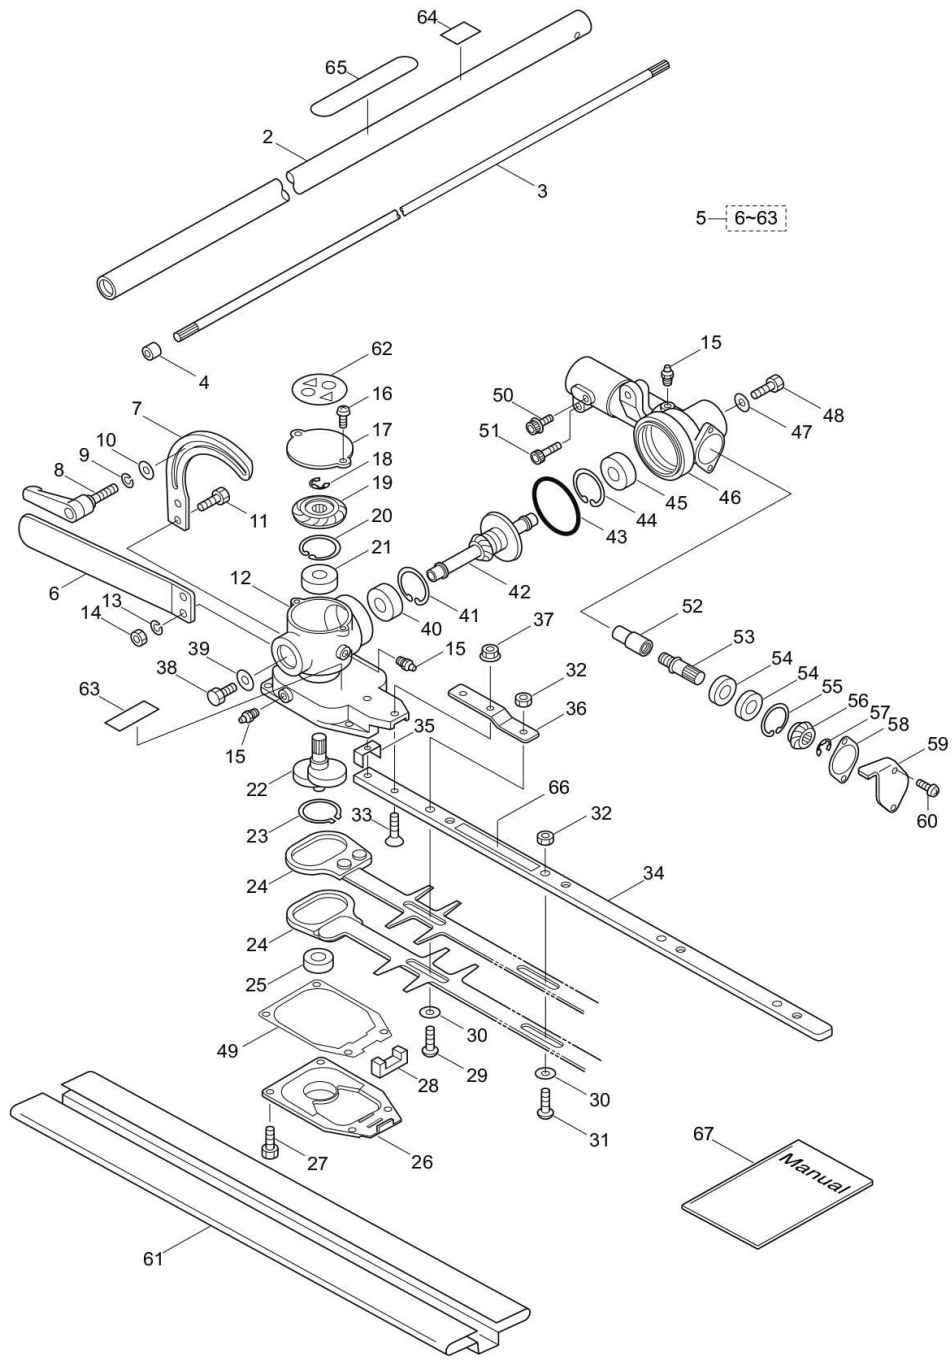

P/N 524099

Model Code 364533 Model Name QC-HTS(MUS) Index Name 1. QC-HTS

1. QC-HTS

2019/05/01 10:12:18

Position	Parts Number	Parts Name	Unit Quantity	Set Unit Quantity	Remarks
1	364533	QC-HTS(MUS)	1		
2	237799	OUTER TUBE B ASSY	1		728L
3	236843	DRIVE SHAFT B	1		758L
4	216079	STOPPER	1		
5	223870	TRIMMER(16) COMP	1		Incl.6-63
6	223872	HANDLE	1		
7	223873	STAY	1		
8	631748	CLAMP LEVER	1		6x25
9	631749	SPRING WASHER	1	10	M6
10	631750	WASHER	1	5	6x15xt2
11	631751	SCREW	2		M6x22
12	634568	HOUSING (A)	1		
13	631749	SPRING WASHER	2	10	M6
14	582438	HEXAGON NUT (M6)	2	10	M6
15	580766	GREASE NIPPLE	3		M6
16	631753	SCREW	2		M4x8
17	631754	PLATE A	1		
18	631755	SNAP RING	1	5	ETW6
19	631756	GEAR	1		R2
20	631757	SNAP RING	1	5	RTW26
21	582443	BEARING 6000DDU	1		#6000 2RS
22	631758	CRANK COMPLETE	1		
23	631759	SNAP RING	1	5	STW28
24	631760	BLADE	2		L400
25	580768	BALL BEARING 608Z	1		#608Z
26	634570	BOTTOM LID	1		
27	634572	BOLT	4		M4x12
28	631763	FELT	1		
29	631764	SCREW	1		L19
30	991913	WASHER	4	10	
31	631765	SCREW	3		L17
32	580764	U-NUT	4	5	M6
33	631766	SCREW	2	5	M5x20
34	631767	GUIDE PLATE	1		
35	631768	STOPPER	1		
36	631769	REINFORCING PLATE	1		
37	580763	FLANGE NUT	2	10	M5
38	631770	SCREW	1		M6x12
39	631750	WASHER	1	5	6x15xt2
40	631771	BEARING 608 2RS	1		#608 2RS
41	631772	SNAP RING	1		RTW22
42	631773	GEAR SHAFT A	1		
43	631774	O-RING	1		P41
44	631757	SNAP RING	1	5	RTW26
45	582443	BEARING 6000DDU	1		#6000 2RS
46	634569	HOUSEING (B)	1		
47	631750	WASHER	1	5	6x15xt2
48	631770	SCREW	1		M6x12
49	634571	PACKING	1		
50	631777	CAP SCREW	1		M5x12
51	631778	CAP SCREW	1		M5x25
52	631779	JOINT	1		
53	631780	GEAR SHAFT B	1		
54	631781	BEARING 6900RS	2		#6900RS
55	631772	SNAP RING	1		RTW22
56	631782	GEAR	1		L2
57	631755	SNAP RING	1	5	ETW6
58	631783	PACKING	1		
59	643721	PLATE 135	1		
60	643722	SCREW M4X10	2		M4x10
61	631785	BLADE COVER	1		440L
62	631786	SEAL	1		
63	223925	LABEL	1		Grease up
64	217879	LABEL	1		Warning
65	221501	CAUTION MARK	1		Warning
66	235595	LABEL	1		
67	237796		1		