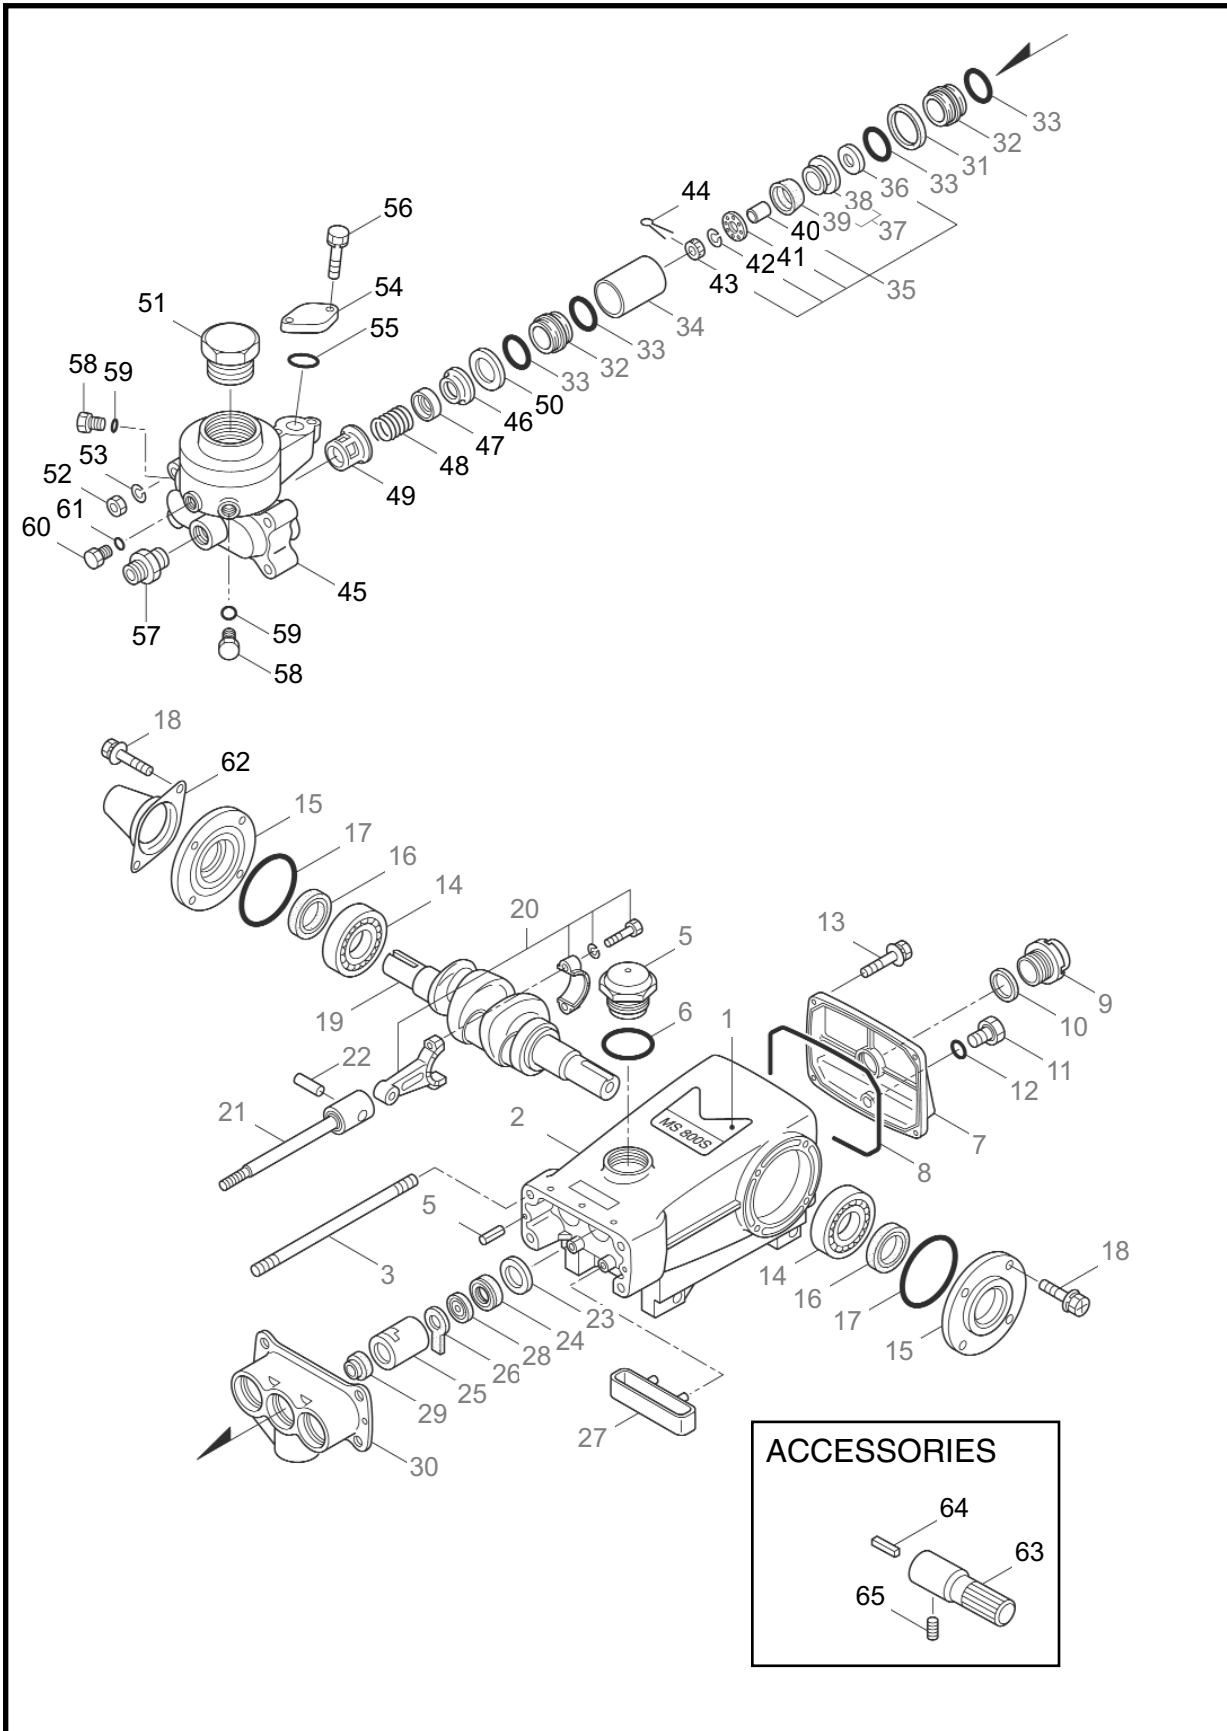

PUMP

MS800S  
PUMP  
PART 845414-REV01/03

Maruyama. *E x t r a o r d i n a r y .*

**2** ILLUSTRATED PARTS LIST  
**MS800S**

<b>REF #</b>	<b>PART #</b>	<b>DESCRIPTION</b>	<b>Q'TY.</b>	<b>NOTES</b>
1	151871	Label	1	MS800S
2	115998	Crankcase	1	Incl.3,4
3	086759	Stud	4	
4	027488	Guide Pin	2	
5	043211	Oil Filler Cap	1	
6	014177	O-Ring	1	
7	105842	Rear Cover, Crankcase	1	
8	044834	O-Ring,Rear Cover	1	
9	092241	Oil Gauge	1	
10	044428	Packing	1	
11	025625	Drain Plug	1	
12	023170	O-Ring	1	
13	092520	Bolt	4	M6x20
14	047080	Bearing	2	
15	027930	Oil Seal Case	2	
16	027330	Oil Seal	2	
17	026965	O-Ring,Oil Seal Case	2	
18	092519	Bolt	8	M6x16
19	109861	Crankshaft	1	
20	048733	Connecting Rod Ass'y	3	
21	027942	Piston Rod	3	
22	020251	Piston Pin	3	
23	026952	Washer	3	
24	027987	Oil Seal	3	
25	027341	Seal Retainer	3	
26	027910	Oil Wick	3	
27	027911	Oil Pan	1	
28	026853	Packing	3	
29	100015	Seal	3	
30	027955	Inlet Manifold	1	
31	100610	Packing	1	
32	100609	Adapter	6	
33	026969	O-Ring	12	
34	100615	Cylinder Pipe	3	
35	098066	Inlet Valve Ass'y	3	Incl.37-44
36	100611	Inlet Valve Seat	3	7x31xt3.8
37	091259	Piston Packing Ass'y	3	Incl.38,39
38	100612	Inlet Valve	3	
39	100613	Piston Packing	3	Incl.44

**4** ILLUSTRATED PARTS LIST  
**MS800S**

<b>REF #</b>	<b>PART #</b>	<b>DESCRIPTION</b>	<b>Q'TY.</b>	<b>NOTES</b>
40	027796	Collar	3	
41	100614	Piston Retainer	3	
42	015850	Spring Washer	3	M7
43	026546	Nut	3	
44	012725	Cotter Pin	3	
45	100830	Discharge Manifold	1	
46	100226	Valve Seat	3	
47	027952	Discharge Valve	3	
48	026548	Spring	3	
49	027953	Retainer	3	
50	100225	Packing	3	
51	123509	Plug	1	
52	012466	Nut	4	M10
53	012503	Spring Washer	4	M10
54	119696	Flange	1	
55	043781	O-Ring	1	
56	092521	Bolt	2	M8x20
57	062755	Nipple	1	PT3/4xPF3/4
58	064438	Plug	2	PF3/8
59	011373	O-Ring	2	P10
60	060563	Plug	1	PF1/4
61	022056	O-Ring	1	P7
62	108379	Shaft Protector	1	
63	190254	Shaft	1	6-tooth splined PTO
64	026470	Key	1	
65	187384	Screw	2	M8x10