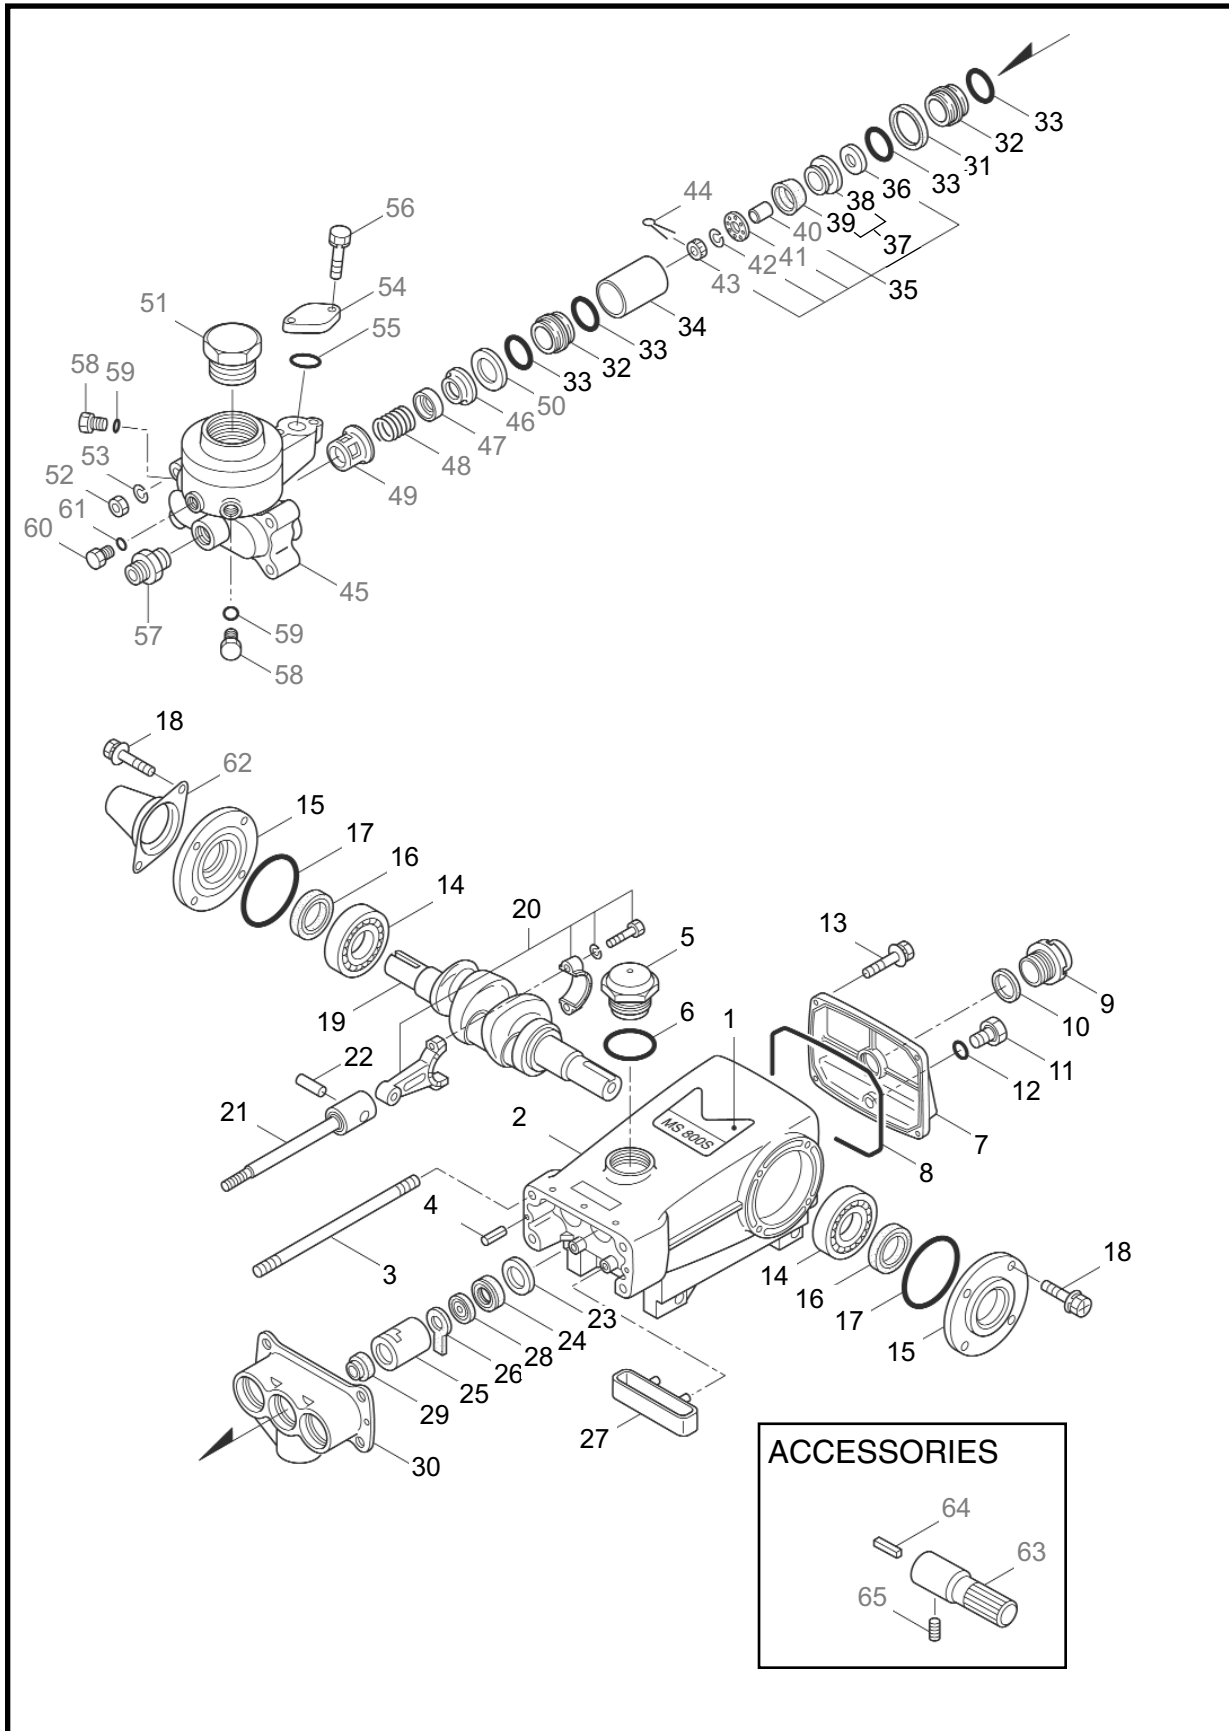

PUMP

MS800S  
PUMP  
PART 845414-REV01/03

Maruyama. *E x t r a o r d i n a r y .*

**2** ILLUSTRATED PARTS LIST  
**MS800S**

<b>REF #</b>	<b>PART #</b>	<b>DESCRIPTION</b>	<b>Q'TY.</b>	<b>NOTES</b>
1	151871	Label	1	MS800S
2	115998	Crankcase	1	Incl.3,4
3	086759	Stud	4	
4	027488	Guide Pin	2	
5	043211	Oil Filler Cap	1	
6	014177	O-Ring	1	
7	105842	Rear Cover, Crankcase	1	
8	044834	O-Ring,Rear Cover	1	
9	092241	Oil Gauge	1	
10	044428	Packing	1	
11	025625	Drain Plug	1	
12	023170	O-Ring	1	
13	092520	Bolt	4	M6x20
14	047080	Bearing	2	
15	027930	Oil Seal Case	2	
16	027330	Oil Seal	2	
17	026965	O-Ring,Oil Seal Case	2	
18	092519	Bolt	8	M6x16
19	109861	Crankshaft	1	
20	048733	Connecting Rod Ass'y	3	
21	027942	Piston Rod	3	
22	020251	Piston Pin	3	
23	026952	Washer	3	
24	027987	Oil Seal	3	
25	027341	Seal Retainer	3	
26	027910	Oil Wick	3	
27	027911	Oil Pan	1	
28	026853	Packing	3	
29	100015	Seal	3	
30	027955	Inlet Manifold	1	
31	100610	Packing	1	
32	100609	Adapter	6	
33	026969	O-Ring	12	
34	100615	Cylinder Pipe	3	
35	098066	Inlet Valve Ass'y	3	Incl.37-44
36	100611	Inlet Valve Seat	3	7x31xt3.8
37	091259	Piston Packing Ass'y	3	Incl.38,39
38	100612	Inlet Valve	3	
39	100613	Piston Packing	3	Incl.44

**4** ILLUSTRATED PARTS LIST  
**MS800S**

<b>REF #</b>	<b>PART #</b>	<b>DESCRIPTION</b>	<b>Q'TY.</b>	<b>NOTES</b>
40	027796	Collar	3	
41	100614	Piston Retainer	3	
42	015850	Spring Washer	3	M7
43	026546	Nut	3	
44	012725	Cotter Pin	3	
45	100830	Discharge Manifold	1	
46	100226	Valve Seat	3	
47	027952	Discharge Valve	3	
48	026548	Spring	3	
49	027953	Retainer	3	
50	100225	Packing	3	
51	123509	Plug	1	
52	012466	Nut	4	M10
53	012503	Spring Washer	4	M10
54	119696	Flange	1	
55	043781	O-Ring	1	
56	092521	Bolt	2	M8x20
57	062755	Nipple	1	PT3/4xPF3/4
58	064438	Plug	2	PF3/8
59	011373	O-Ring	2	P10
60	060563	Plug	1	PF1/4
61	022056	O-Ring	1	P7
62	108379	Shaft Protector	1	
63	190254	Shaft	1	6-tooth splined PTO
64	026470	Key	1	
65	187384	Screw	2	M8x10