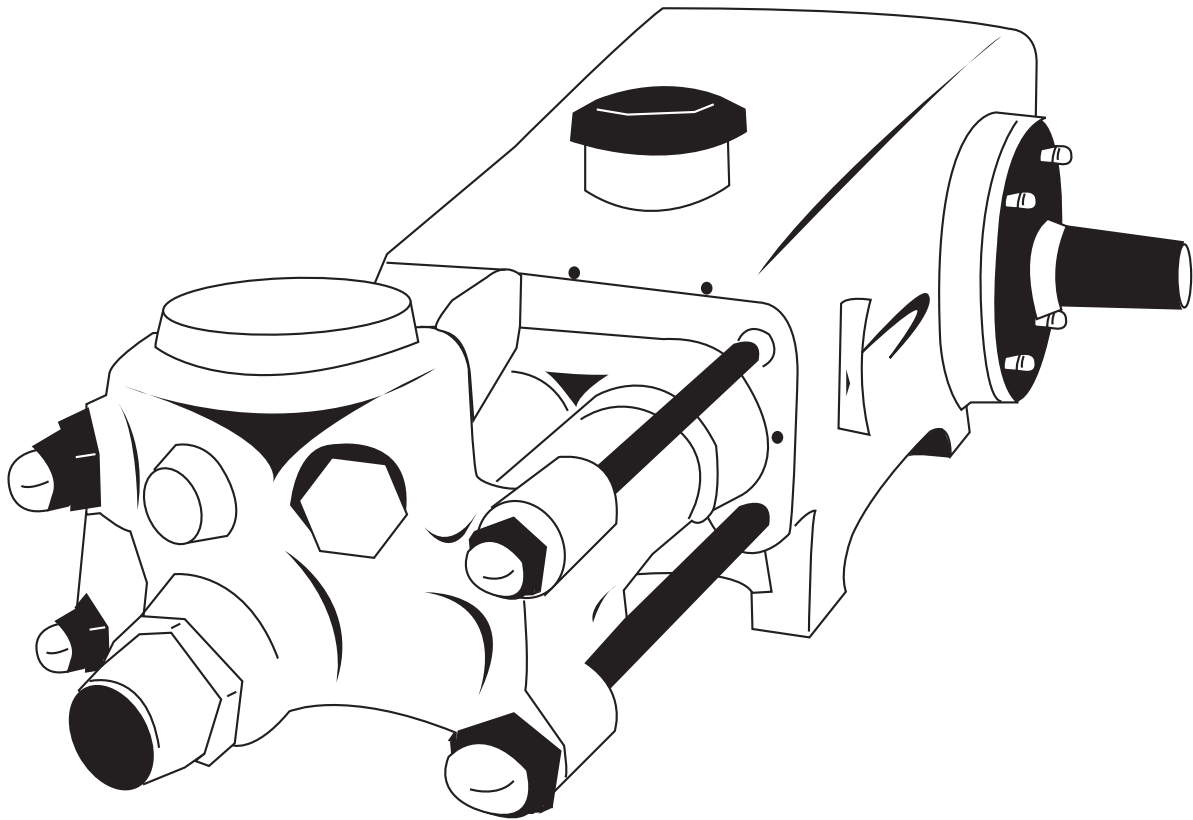

PUMP

MS800S  
PUMP  
PART 845414-REV01/03

Maruyama. *E x t r a o r d i n a r y .*

**2** ILLUSTRATED PARTS LIST  
**MS800S**

<b>REF #</b>	<b>PART #</b>	<b>DESCRIPTION</b>	<b>Q'TY.</b>	<b>NOTES</b>
1	151871	Label	1	MS800S
2	115998	Crankcase	1	Incl.3,4
3	086759	Stud	4	
4	027488	Guide Pin	2	
5	043211	Oil Filler Cap	1	
6	014177	O-Ring	1	
7	105842	Rear Cover, Crankcase	1	
8	044834	O-Ring,Rear Cover	1	
9	092241	Oil Gauge	1	
10	044428	Packing	1	
11	025625	Drain Plug	1	
12	023170	O-Ring	1	
13	092520	Bolt	4	M6x20
14	047080	Bearing	2	
15	027930	Oil Seal Case	2	
16	027330	Oil Seal	2	
17	026965	O-Ring,Oil Seal Case	2	
18	092519	Bolt	8	M6x16
19	109861	Crankshaft	1	
20	048733	Connecting Rod Ass'y	3	
21	027942	Piston Rod	3	
22	020251	Piston Pin	3	
23	026952	Washer	3	
24	027987	Oil Seal	3	
25	027341	Seal Retainer	3	
26	027910	Oil Wick	3	
27	027911	Oil Pan	1	
28	026853	Packing	3	
29	100015	Seal	3	
30	027955	Inlet Manifold	1	
31	100610	Packing	1	
32	100609	Adapter	6	
33	026969	O-Ring	12	
34	100615	Cylinder Pipe	3	
35	098066	Inlet Valve Ass'y	3	Incl.37-44
36	100611	Inlet Valve Seat	3	7x31xt3.8
37	091259	Piston Packing Ass'y	3	Incl.38,39
38	100612	Inlet Valve	3	
39	100613	Piston Packing	3	Incl.44

**4** ILLUSTRATED PARTS LIST  
**MS800S**

<b>REF #</b>	<b>PART #</b>	<b>DESCRIPTION</b>	<b>Q'TY.</b>	<b>NOTES</b>
40	027796	Collar	3	
41	100614	Piston Retainer	3	
42	015850	Spring Washer	3	M7
43	026546	Nut	3	
44	012725	Cotter Pin	3	
45	100830	Discharge Manifold	1	
46	100226	Valve Seat	3	
47	027952	Discharge Valve	3	
48	026548	Spring	3	
49	027953	Retainer	3	
50	100225	Packing	3	
51	123509	Plug	1	
52	012466	Nut	4	M10
53	012503	Spring Washer	4	M10
54	119696	Flange	1	
55	043781	O-Ring	1	
56	092521	Bolt	2	M8x20
57	062755	Nipple	1	PT3/4xPF3/4
58	064438	Plug	2	PF3/8
59	011373	O-Ring	2	P10
60	060563	Plug	1	PF1/4
61	022056	O-Ring	1	P7
62	108379	Shaft Protector	1	
63	190254	Shaft	1	6-tooth splined PTO
64	026470	Key	1	
65	187384	Screw	2	M8x10