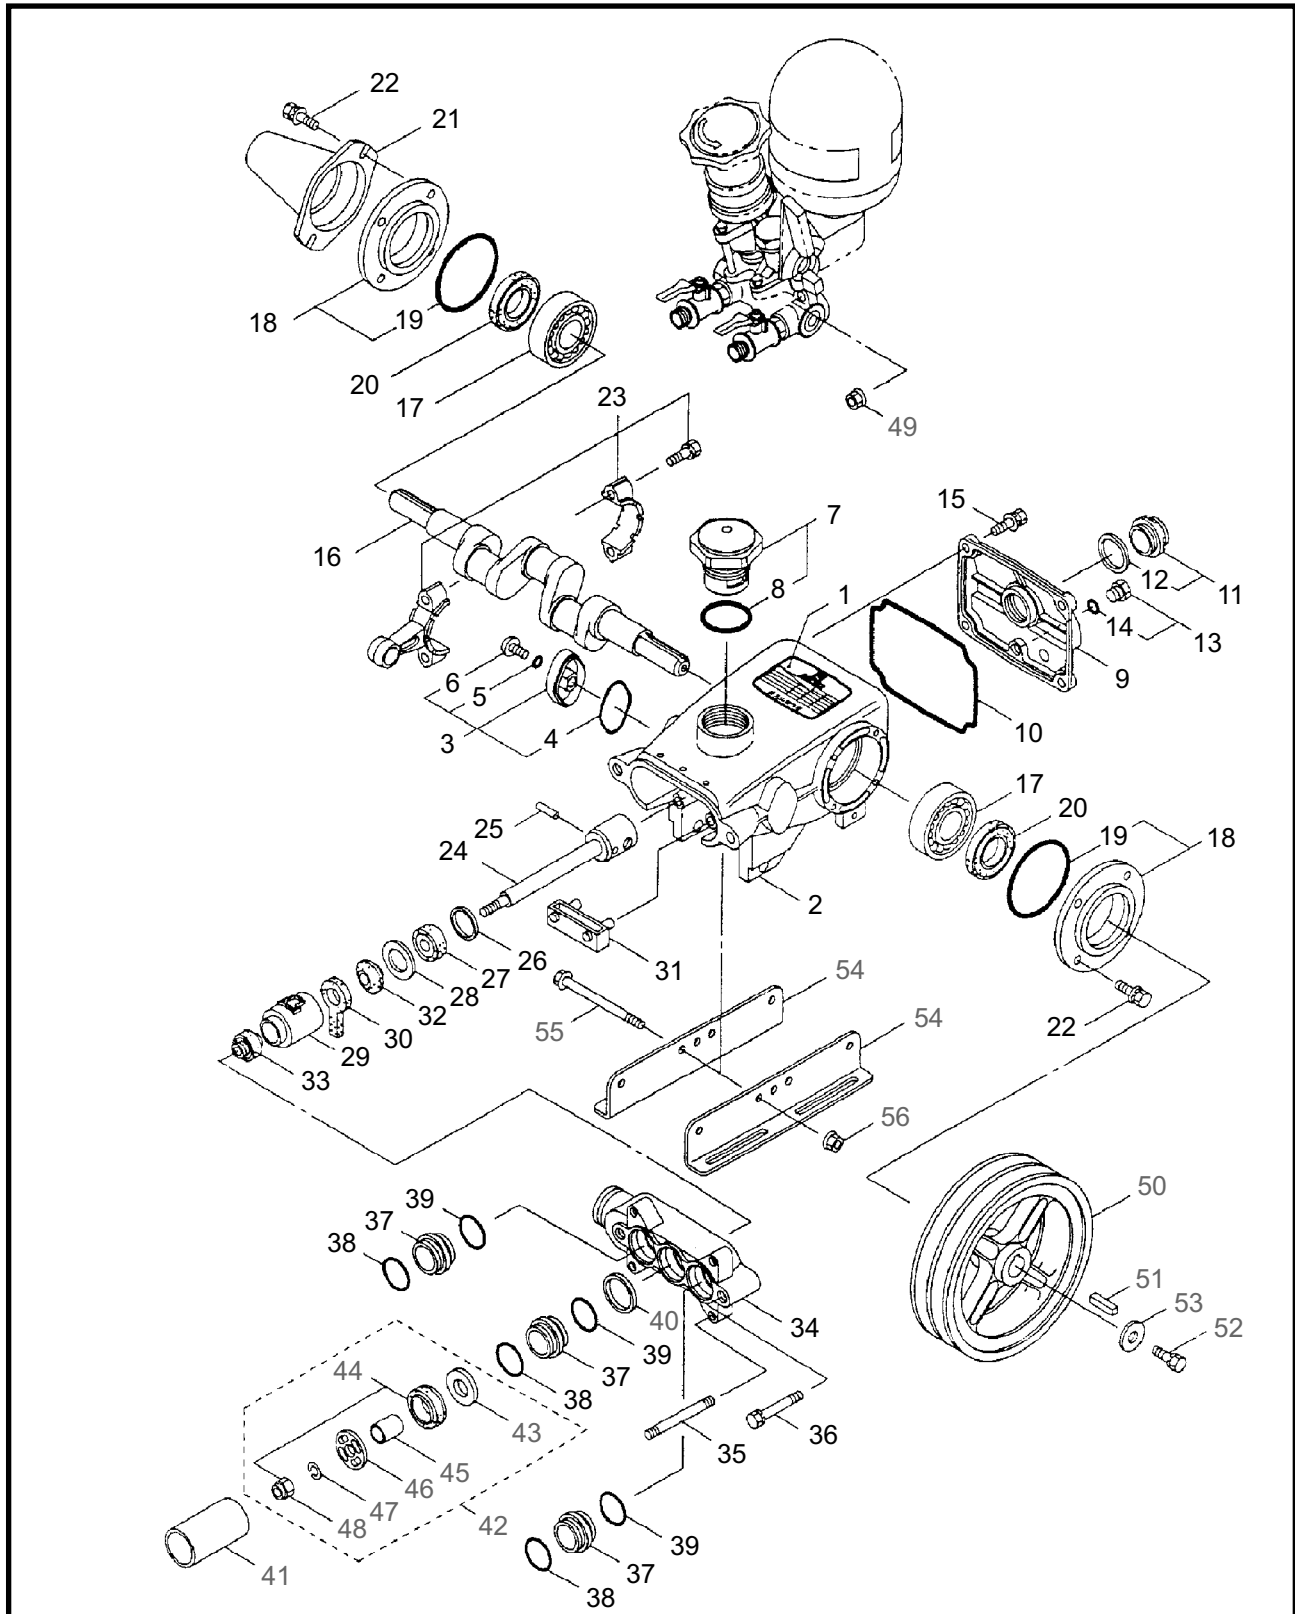

# CRANKCASE, SUCTION VALVE

<b>REF #</b>	<b>PART #</b>	<b>DESCRIPTION</b>	<b>Q'TY.</b>	<b>NOTES</b>
1	120850	Name Plate	1	MS313
1	120816	Name Plate	1	MS413
2	120818	Crankcase	1	
3	120821	Oil Gauge Ass'y	1	Incl. 4-6
4	120823	O-Ring	1	
5	013919	O-Ring	1	
6	120824	Screw	1	M6x14
7	091264	Cap	1	Incl. 8
8	014177	O-Ring	1	
9	120826	Crankcase Cap	1	
10	044835	O-Ring	1	
11	092241	Oil Gauge	1	Incl. 12
12	044428	Packing	1	
13	091376	Plug Ass'y	1	Incl. 14
14	023170	O-Ring	1	
15	092519	Bolt	4	M6x16
16	043163	Crankshaft	1	
17	014487	Bearing	2	
18	595607	Oil Seal Case Ass'y	2	Incl. 19
19	026536	O-Ring	2	
20	024159	Oil Seal	2	
21	025130	Protector	1	
22	092519	Bolt	8	M6x16
23	024139	Connecting Rod Ass'y	3	
24	120827	Piston Rod	3	
25	016948	Piston Pin	3	9x22
26	020017	Washer	3	
27	025461	Oil Seal	3	
28	026854	Washer	3	
29	027710	Seal Retainer	3	
30	027711	Oil Wick	3	
31	027712	Oil Pan	1	
32	026853	Packing	3	
33	100015	Seal Packing	3	
34	105507	Inlet Manifold	1	
35	120829	Stud Bolt	4	
36	817034	Bolt	2	M8x45
37	022931	Adapter	3	
38	015862	O-Ring	3	
39	023172	O-Ring	3	

# PRESSURE REGULATOR VALVE, DISCHARGE VALVE

<b>REF #</b>	<b>PART #</b>	<b>DESCRIPTION</b>	<b>Q'TY.</b>	<b>NOTES</b>
39	121690	Valve Seat	1	
40	121691	Valve Seat	1	
41	013967	O-Ring	1	
42	120840	Ball Valve	1	
43	120841	Ball Rotator	1	
44	013918	O-Ring	1	
45	121007	Handle	1	
46	100166	Cap Nut	1	M5
47	029754	Spring Washer	1	M5
48	108355	Label	1	
49	092542	Bolt	2	M6x20
50	120843	Bolt	2	M6x55x20
51	121074	Sticker	1	