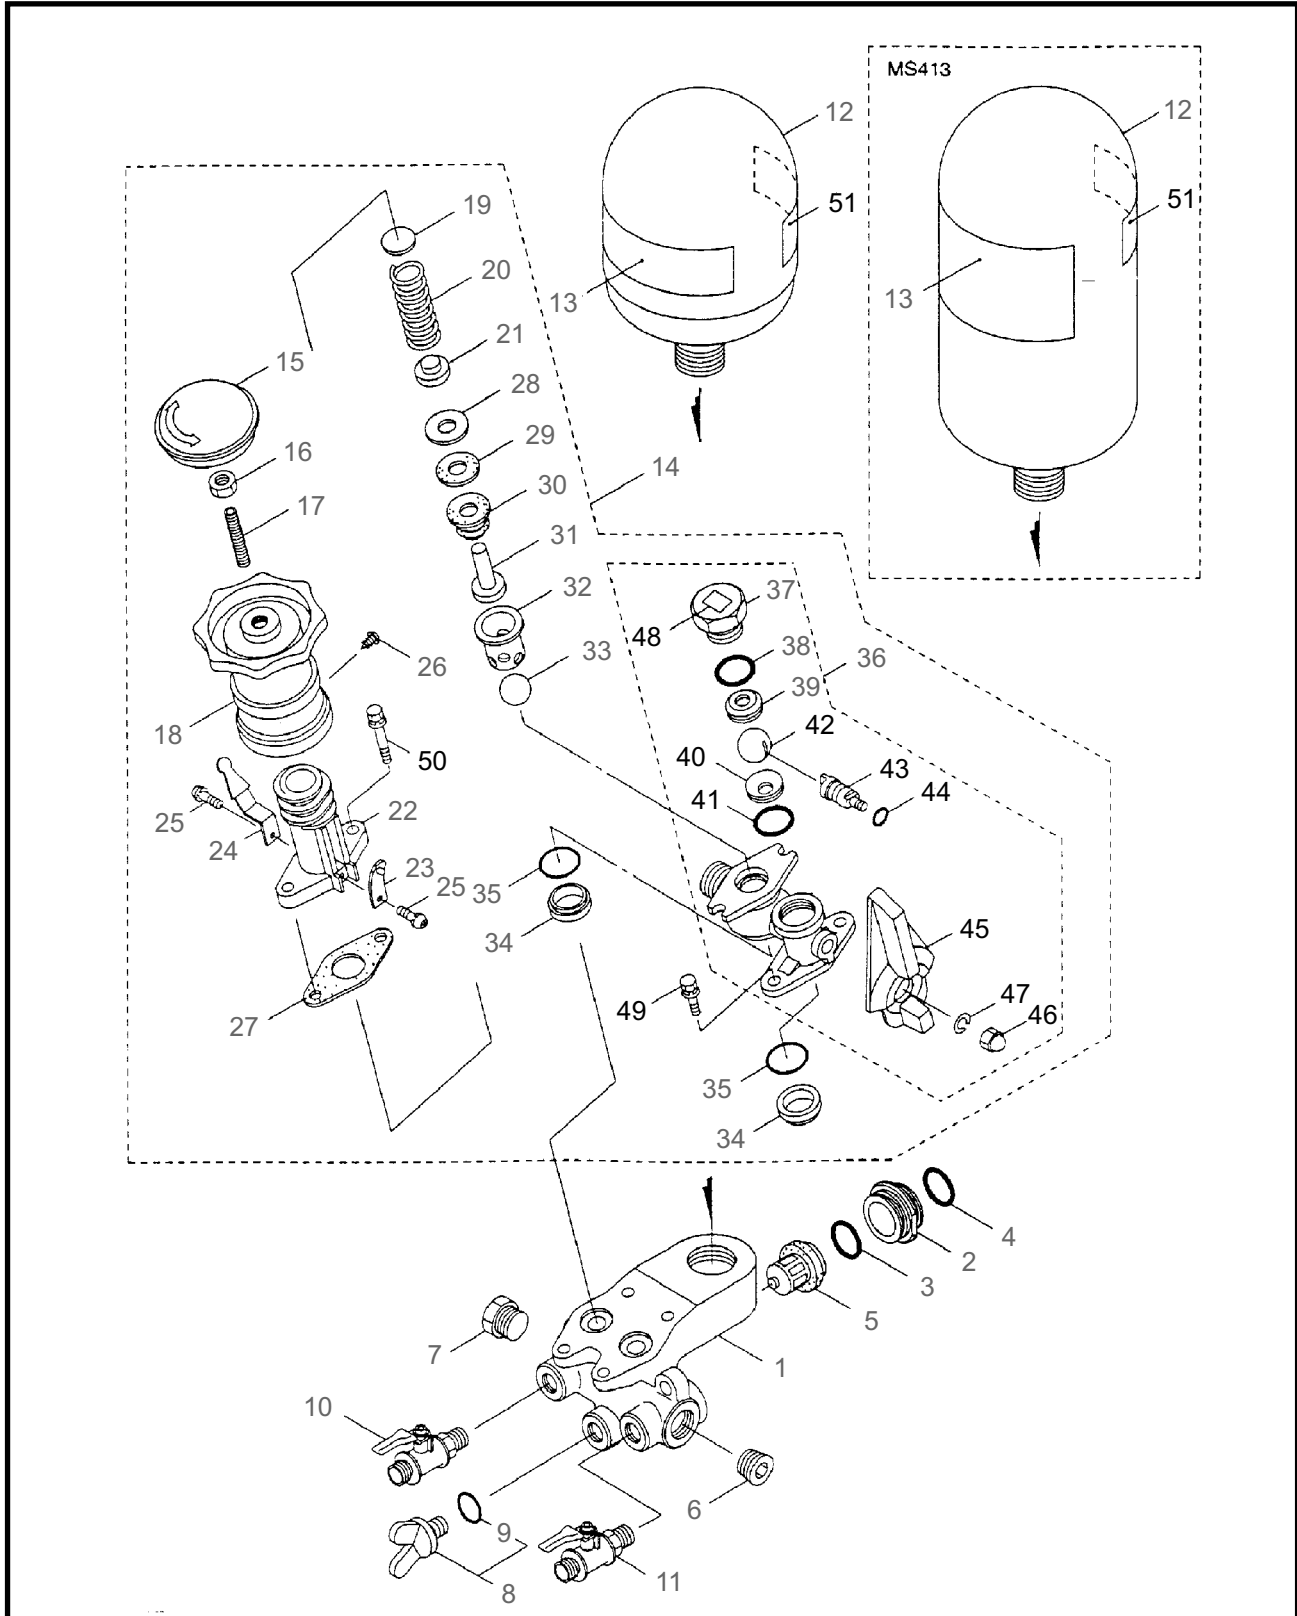

# PRESSURE REGULATOR VALVE, DISCHARGE VAVLE

<b>REF #</b>	<b>PART #</b>	<b>DESCRIPTION</b>	<b>Q'TY.</b>	<b>NOTES</b>
1	120831	Discharge Manifold	1	
2	105509	Adapter	3	
3	023172	O-Ring	3	
4	015862	O-Ring	3	
5	120276	Valve Ass'y	3	
6	120833	Plug	1	
7	108368	Plug	1	
8	632737	Plug Ass'y	1	Incl. 9
9	023170	O-Ring	1	
10	120834	Ball Cock	1	
11	120835	Ball Cock	1	
12	120852	Air Chamber	1	MS313
12	108416	Air Chamber	1	MS413
13	121442	Label	1	MS313
13	121443	Label	1	MS413
14	816746	Pressure Regulator Valve Ass'y	1	Incl. 15-50
15	121005	Cap	1	
16	084015	Nut	1	M10
17	088975	Set Screw	1	M10x48
18	121006	Grip	1	
19	019917	Spring Seat	1	
20	105520	Spring	1	
21	105521	Spring Receiver	1	
22	105522	Spring Case	1	
23	108474	Plate Spring	1	
24	105524	Pressure Indicator	1	
25	092100	Screw	2	M4x6
26	089899	Tapping Screw	1	M4x13
27	105527	Packing	1	
28	012255	Washer	1	
29	016972	Packing	1	
30	011451	Bellows	1	
31	016975	Rod	1	
32	012256	Sack	1	
33	107238	Valve Ball	1	
34	020971	Valve Seat	2	
35	014179	O-Ring	2	
36	121014	Body Ass'y	1	Incl. 37-48
37	121689	Ball Retainer	1	
38	013971	O-Ring	1	

# PRESSURE REGULATOR VALVE, DISCHARGE VALVE

<b>REF #</b>	<b>PART #</b>	<b>DESCRIPTION</b>	<b>Q'TY.</b>	<b>NOTES</b>
39	121690	Valve Seat	1	
40	121691	Valve Seat	1	
41	013967	O-Ring	1	
42	120840	Ball Valve	1	
43	120841	Ball Rotator	1	
44	013918	O-Ring	1	
45	121007	Handle	1	
46	100166	Cap Nut	1	M5
47	029754	Spring Washer	1	M5
48	108355	Label	1	
49	092542	Bolt	2	M6x20
50	120843	Bolt	2	M6x55x20
51	121074	Sticker	1	