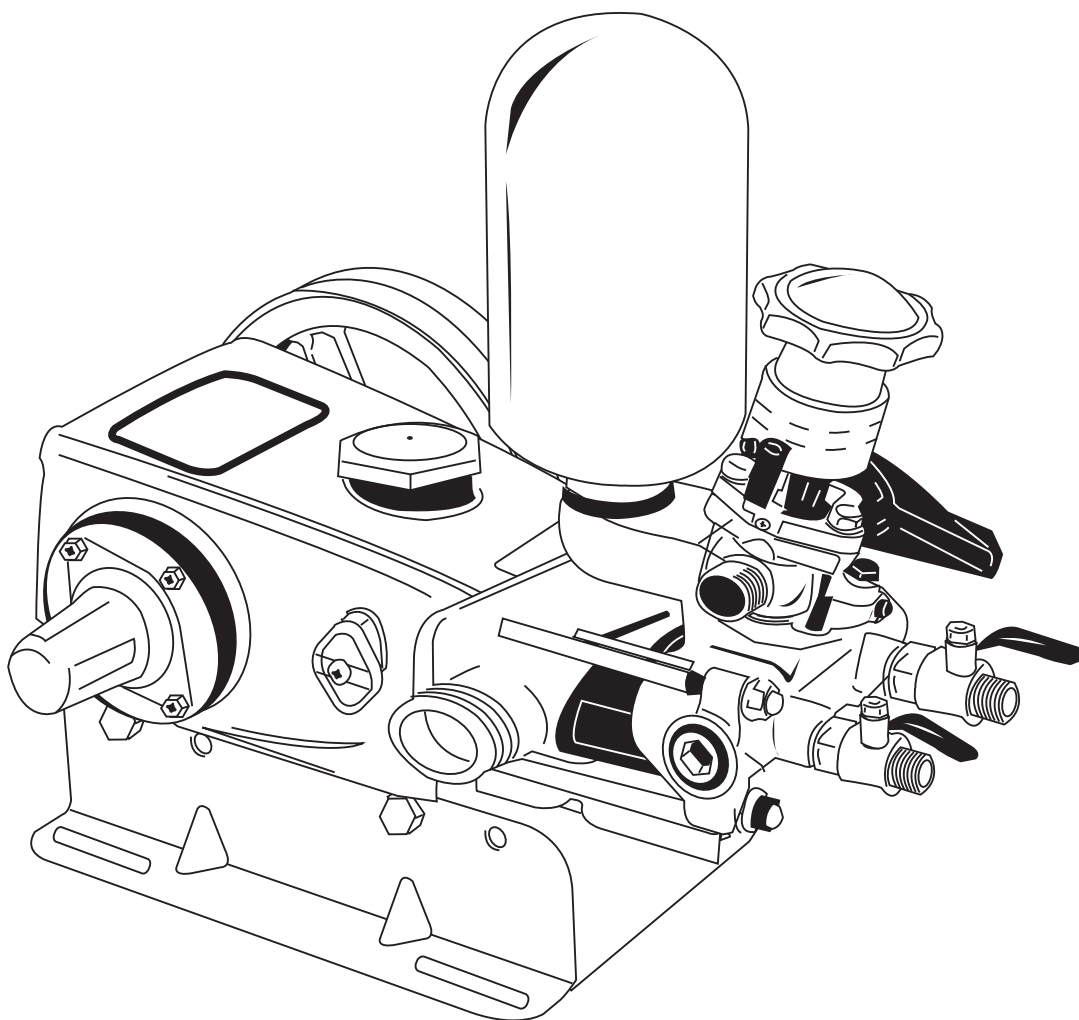

PUMP

MS313/MS413/MS513  
PUMP  
PART 845421-REV03/03

Maruyama. *E x t r a o r d i n a r y .*

# PRESSURE REGULATOR VALVE, DISCHARGE VAVLE

<b>REF #</b>	<b>PART #</b>	<b>DESCRIPTION</b>	<b>Q'TY.</b>	<b>NOTES</b>
1	120831	Discharge Manifold	1	
2	105509	Adapter	3	
3	023172	O-Ring	3	
4	015862	O-Ring	3	
5	120276	Valve Ass'y	3	
6	120833	Plug	1	
7	108368	Plug	1	
8	632737	Plug Ass'y	1	Incl. 9
9	023170	O-Ring	1	
10	120834	Ball Cock	1	
11	120835	Ball Cock	1	
12	120852	Air Chamber	1	MS313
12	108416	Air Chamber	1	MS413
13	121442	Label	1	MS313
13	121443	Label	1	MS413
14	816746	Pressure Regulator Valve Ass'y	1	Incl. 15-50
15	121005	Cap	1	
16	084015	Nut	1	M10
17	088975	Set Screw	1	M10x48
18	121006	Grip	1	
19	019917	Spring Seat	1	
20	105520	Spring	1	
21	105521	Spring Receiver	1	
22	105522	Spring Case	1	
23	108474	Plate Spring	1	
24	105524	Pressure Indicator	1	
25	092100	Screw	2	M4x6
26	089899	Tapping Screw	1	M4x13
27	105527	Packing	1	
28	012255	Washer	1	
29	016972	Packing	1	
30	011451	Bellows	1	
31	016975	Rod	1	
32	012256	Sack	1	
33	107238	Valve Ball	1	
34	020971	Valve Seat	2	
35	014179	O-Ring	2	
36	121014	Body Ass'y	1	Incl. 37-48
37	121689	Ball Retainer	1	
38	013971	O-Ring	1	

# PRESSURE REGULATOR VALVE, DISCHARGE VALVE

<b>REF #</b>	<b>PART #</b>	<b>DESCRIPTION</b>	<b>Q'TY.</b>	<b>NOTES</b>
39	121690	Valve Seat	1	
40	121691	Valve Seat	1	
41	013967	O-Ring	1	
42	120840	Ball Valve	1	
43	120841	Ball Rotator	1	
44	013918	O-Ring	1	
45	121007	Handle	1	
46	100166	Cap Nut	1	M5
47	029754	Spring Washer	1	M5
48	108355	Label	1	
49	092542	Bolt	2	M6x20
50	120843	Bolt	2	M6x55x20
51	121074	Sticker	1	