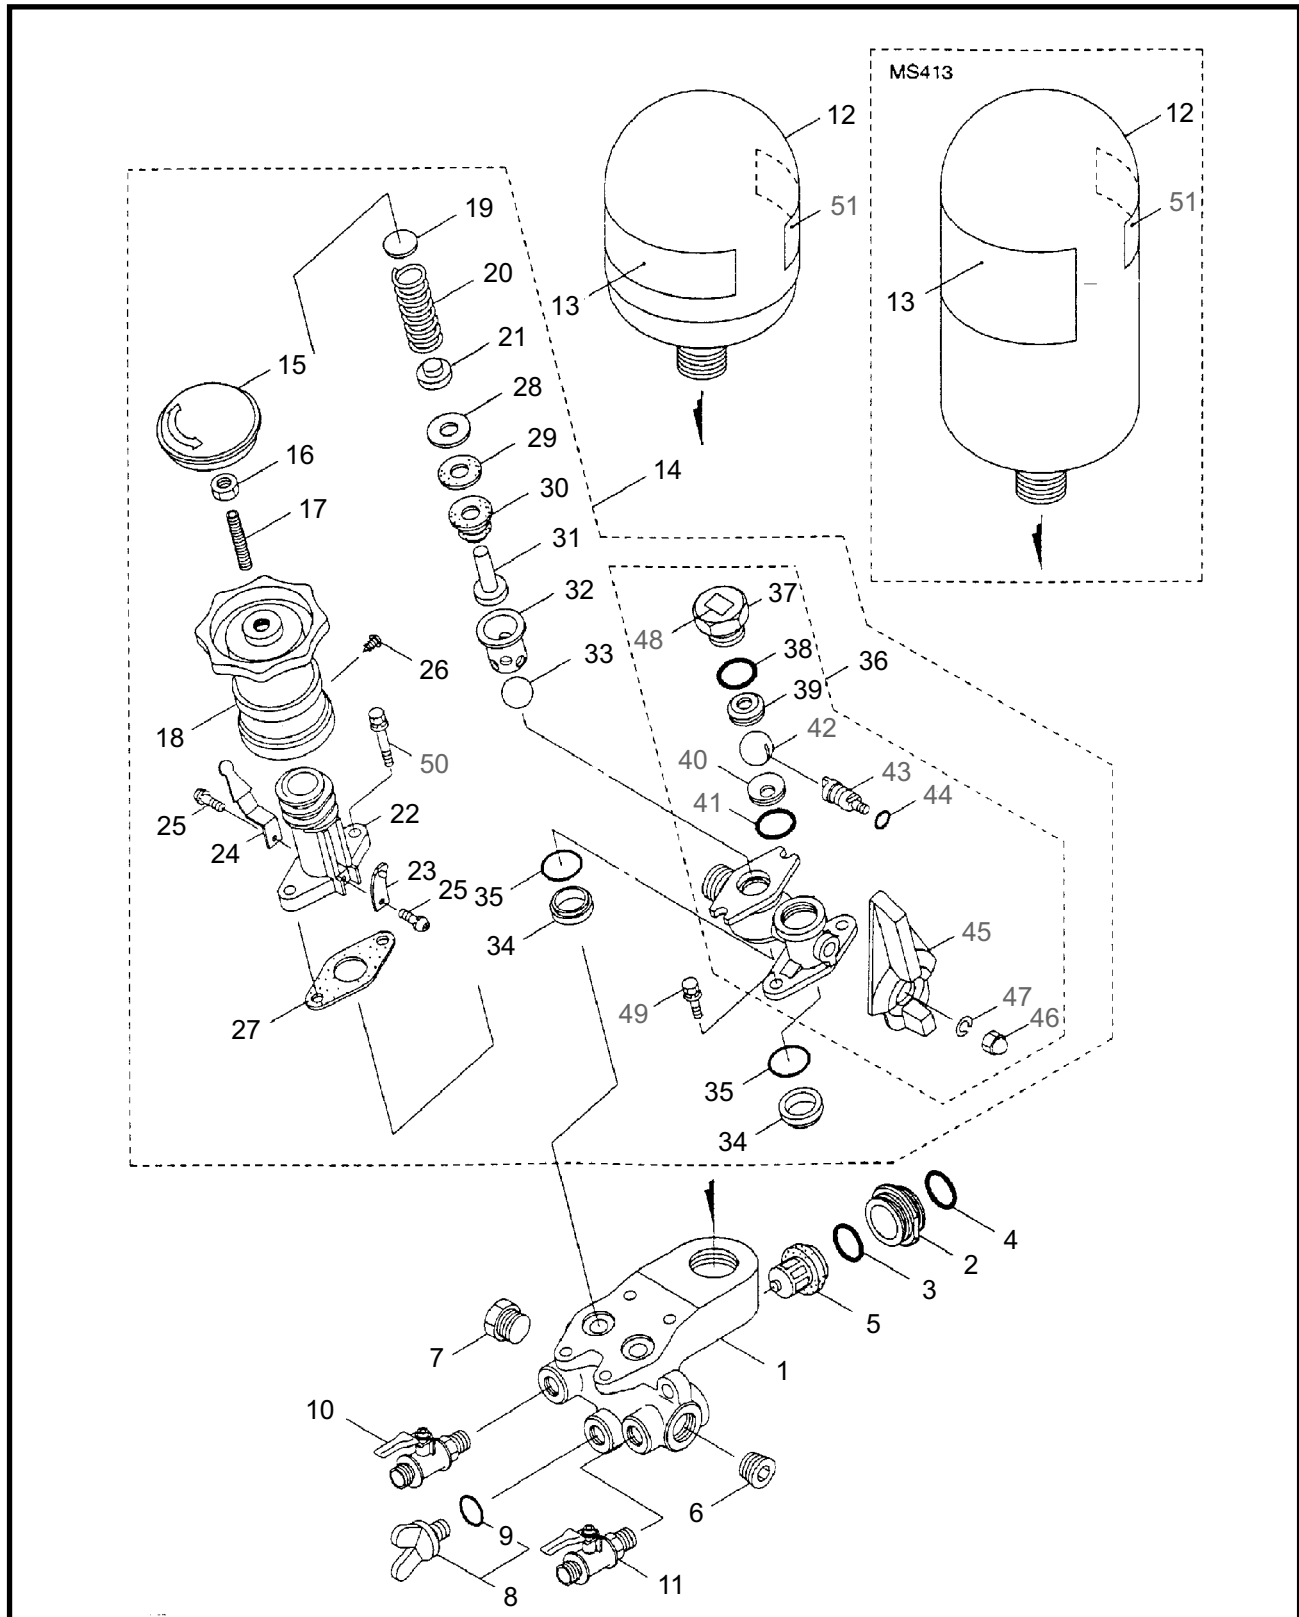

PRESSURE REGULATOR VALVE, DISCHARGE VAVLE

REF #	PART #	DESCRIPTION	Q'TY.	NOTES
1	120831	Discharge Manifold	1	
2	105509	Adapter	3	
3	023172	O-Ring	3	
4	015862	O-Ring	3	
5	120276	Valve Ass'y	3	
6	120833	Plug	1	
7	108368	Plug	1	
8	632737	Plug Ass'y	1	Incl. 9
9	023170	O-Ring	1	
10	120834	Ball Cock	1	
11	120835	Ball Cock	1	
12	120852	Air Chamber	1	MS313
12	108416	Air Chamber	1	MS413
13	121442	Label	1	MS313
13	121443	Label	1	MS413
14	816746	Pressure Regulator Valve Ass'y	1	Incl. 15-50
15	121005	Cap	1	
16	084015	Nut	1	M10
17	088975	Set Screw	1	M10x48
18	121006	Grip	1	
19	019917	Spring Seat	1	
20	105520	Spring	1	
21	105521	Spring Receiver	1	
22	105522	Spring Case	1	
23	108474	Plate Spring	1	
24	105524	Pressure Indicator	1	
25	092100	Screw	2	M4x6
26	089899	Tapping Screw	1	M4x13
27	105527	Packing	1	
28	012255	Washer	1	
29	016972	Packing	1	
30	011451	Bellows	1	
31	016975	Rod	1	
32	012256	Sack	1	
33	107238	Valve Ball	1	
34	020971	Valve Seat	2	
35	014179	O-Ring	2	
36	121014	Body Ass'y	1	Incl. 37-48
37	121689	Ball Retainer	1	
38	013971	O-Ring	1