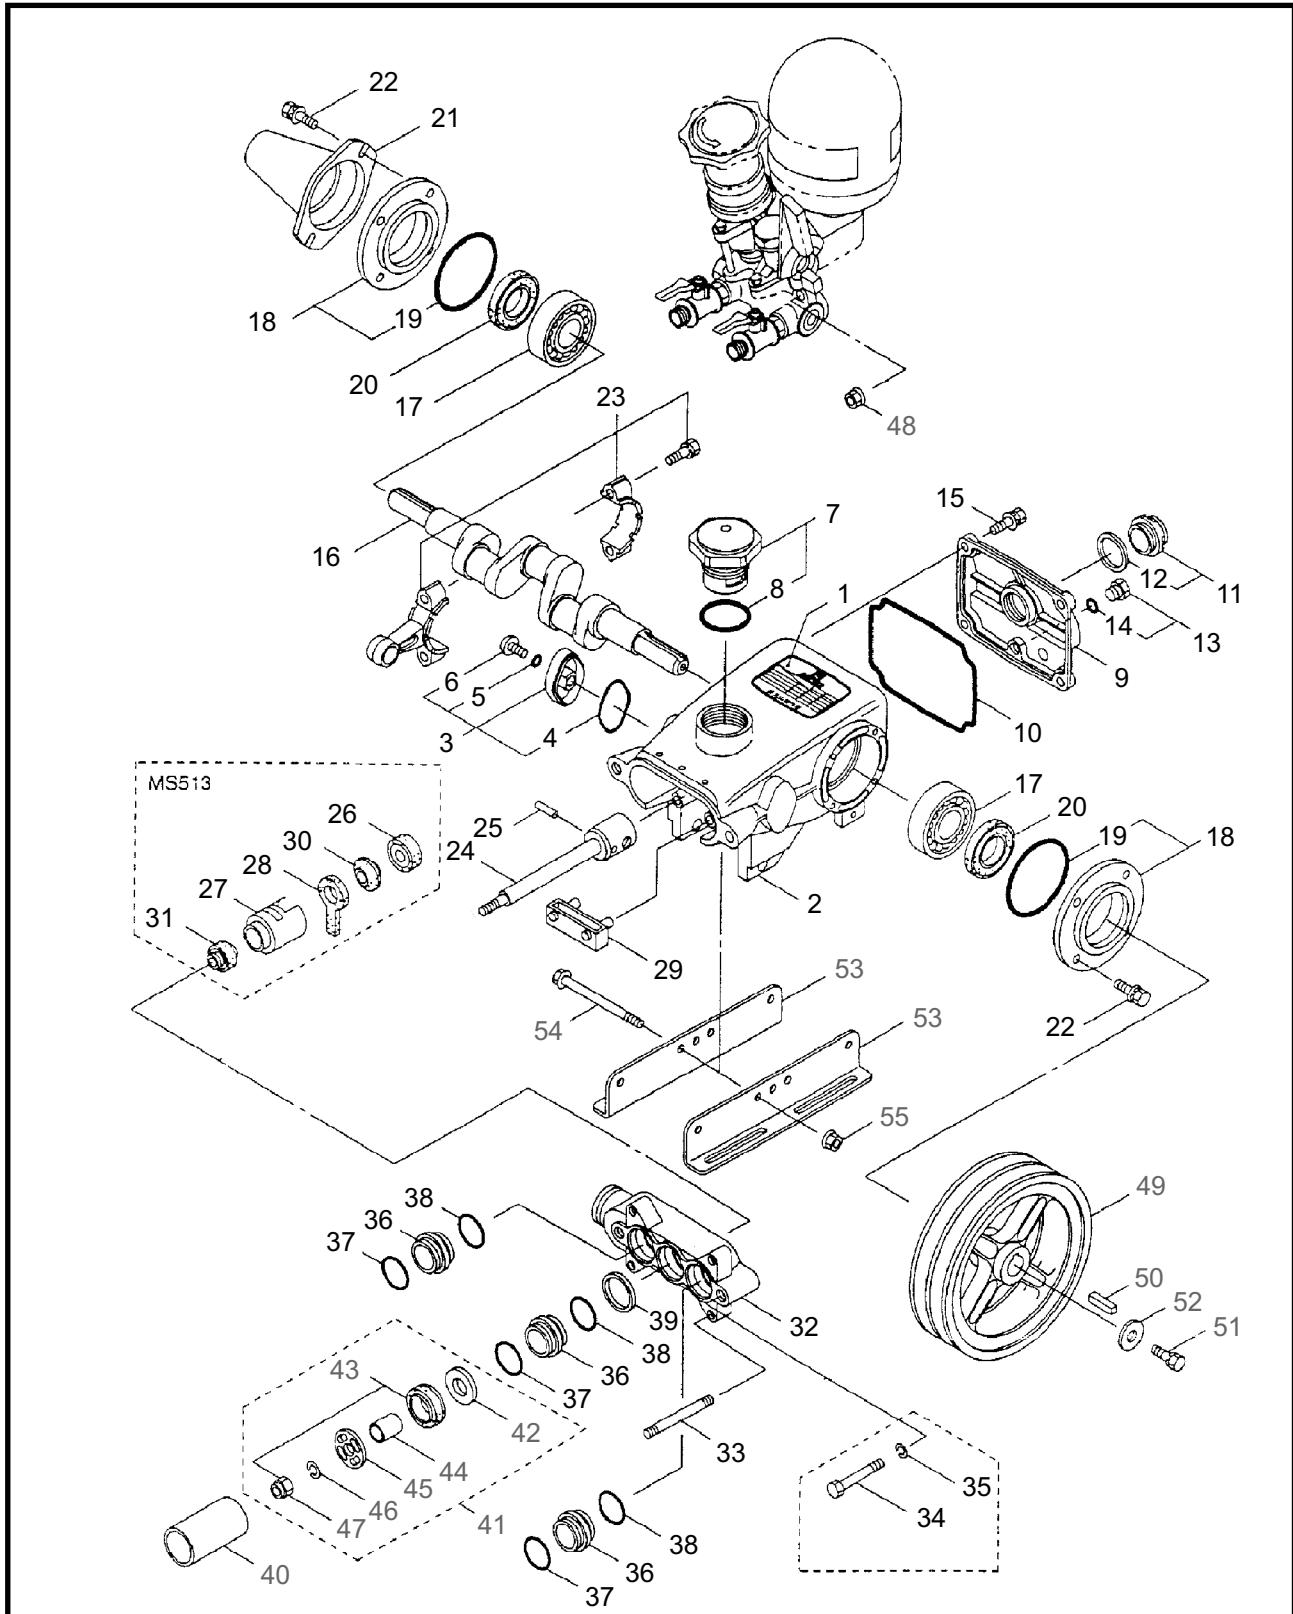

# PRESSURE REGULATOR VALVE, DISCHARGE VALVE

<b>REF #</b>	<b>PART #</b>	<b>DESCRIPTION</b>	<b>Q'TY.</b>	<b>NOTES</b>
39	121690	Valve Seat	1	
40	121691	Valve Seat	1	
41	013967	O-Ring	1	
42	120840	Ball Valve	1	
43	120841	Ball Rotator	1	
44	013918	O-Ring	1	
45	121007	Handle	1	
46	100166	Cap Nut	1	M5
47	029754	Spring Washer	1	M5
48	108355	Label	1	
49	092542	Bolt	2	M6x20
50	120843	Bolt	2	M6x55x20
51	121074	Sticker	1	

# CRANKCASE, SUCTION VALVE

<b>REF #</b>	<b>PART #</b>	<b>DESCRIPTION</b>	<b>Q'TY.</b>	<b>NOTES</b>
1	120943	Name Plate	1	MS513
2	120945	Crankcase	1	
3	120821	Oil Gauge Ass'y	1	Incl. 4-6
4	120823	O-Ring	1	
5	013919	O-Ring	1	
6	120824	Screw	1	M6x14
7	091264	Cap	1	Incl. 8
8	014177	O-Ring	1	
9	120826	Crankcase Cap	1	
10	044835	O-Ring	1	
11	092241	Oil Gauge	1	Incl. 12
12	044428	Packing	1	
13	091376	Plug Ass'y	1	Incl. 14
14	023170	O-Ring	1	
15	092519	Bolt	4	M6x16
16	044273	Crankshaft	1	
17	014480	Bearing	2	
18	620643	Oil Seal Case Ass'y	2	Incl. 19
19	043343	O-Ring	2	
20	043222	Oil Seal	2	
21	109692	Protector	1	
22	092519	Bolt	8	M6x16
23	043345	Connecting Rod Ass'y	3	
24	120948	Piston Rod	3	
25	043351	Piston Pin	3	
26	044285	Oil Seal	3	
27	043530	Seal Retainer	3	
28	043532	Oil Wick	3	
29	043355	Oil Pan	1	
30	026853	Packing	3	
31	100015	Seal Packing	3	
32	103952	Inlet Manifold	1	
33	120950	Stud Bolt	4	
34	080303	Bolt	2	
35	012503	Spring Washer	2	M10
36	044287	Adapter	3	
37	027536	O-Ring	3	
38	043781	O-Ring	3	
39	011261	Packing	1	