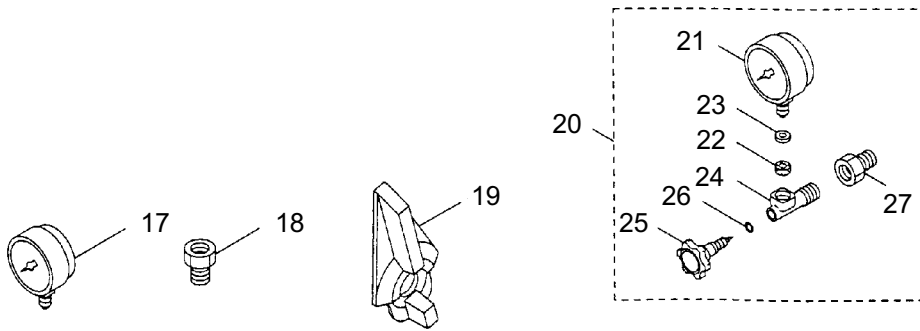

OPTIONAL ACCESSORIES