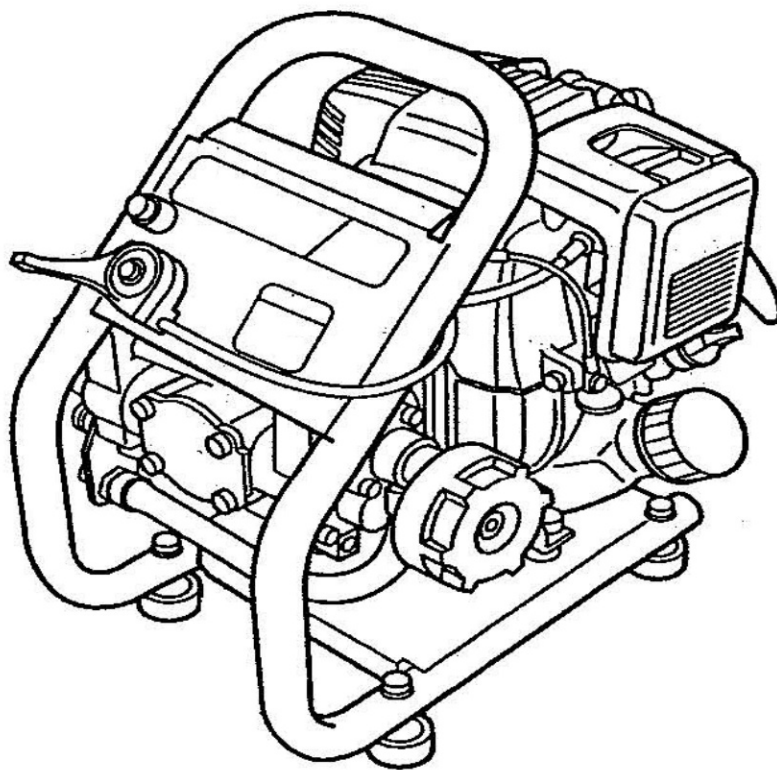

**MARUYAMA**

ILLUSTRATED PARTS LIST

**MS0741E**

PORTABLE SPRAYER

MS0741E  
PORTABLE SPRAYER  
PART #522760 04/2009

Maruyama. *E x t r a o r d i n a r y .*

1. MS0741E  
MAIN BODY

Ref. No.	Part No.	Part Name	Q'ty	Remarks
1-3	182114	Buffer	2	
1-4	125803	Stay	1	
1-5	126756	Nut	1	M6
1-6	114185	Spacer	1	6.5X33XT3
1-7	101877	Buffer	1	30-M6X14
1-8	126756	Nut	3	M6
1-9	126178	Bolt	4	M5X15
1-10	104343	Band	1	
1-11	129054	Frame	1	
1-12	100559	Buffer	4	
1-13	019056	Washer	4	6.5X18XT1
1-14	082117	Bolt	4	M6X40X18
1-15	127230	Nut	4	M6
1-16	115148	Throttle Lever	1	
1-17	127226	Nut	1	M5
1-18	129082	Nut	1	M6X15
1-19	126572	Washer	1	M6
1-20	129059	Bolt	1	M6X15
1-21	114895	Stop Button	1	AV0.5X320L
1-22	114896	Ground Wire	1	AV0.5X320L M8
1-23	114901	Vinyl Hose	1	8X9X220
1-24	146127	Clamp	1	
1-25	129060	Label	1	MS0741E
1-26	266959	Label	1	
1-27	284685	Throttle Cable	1	