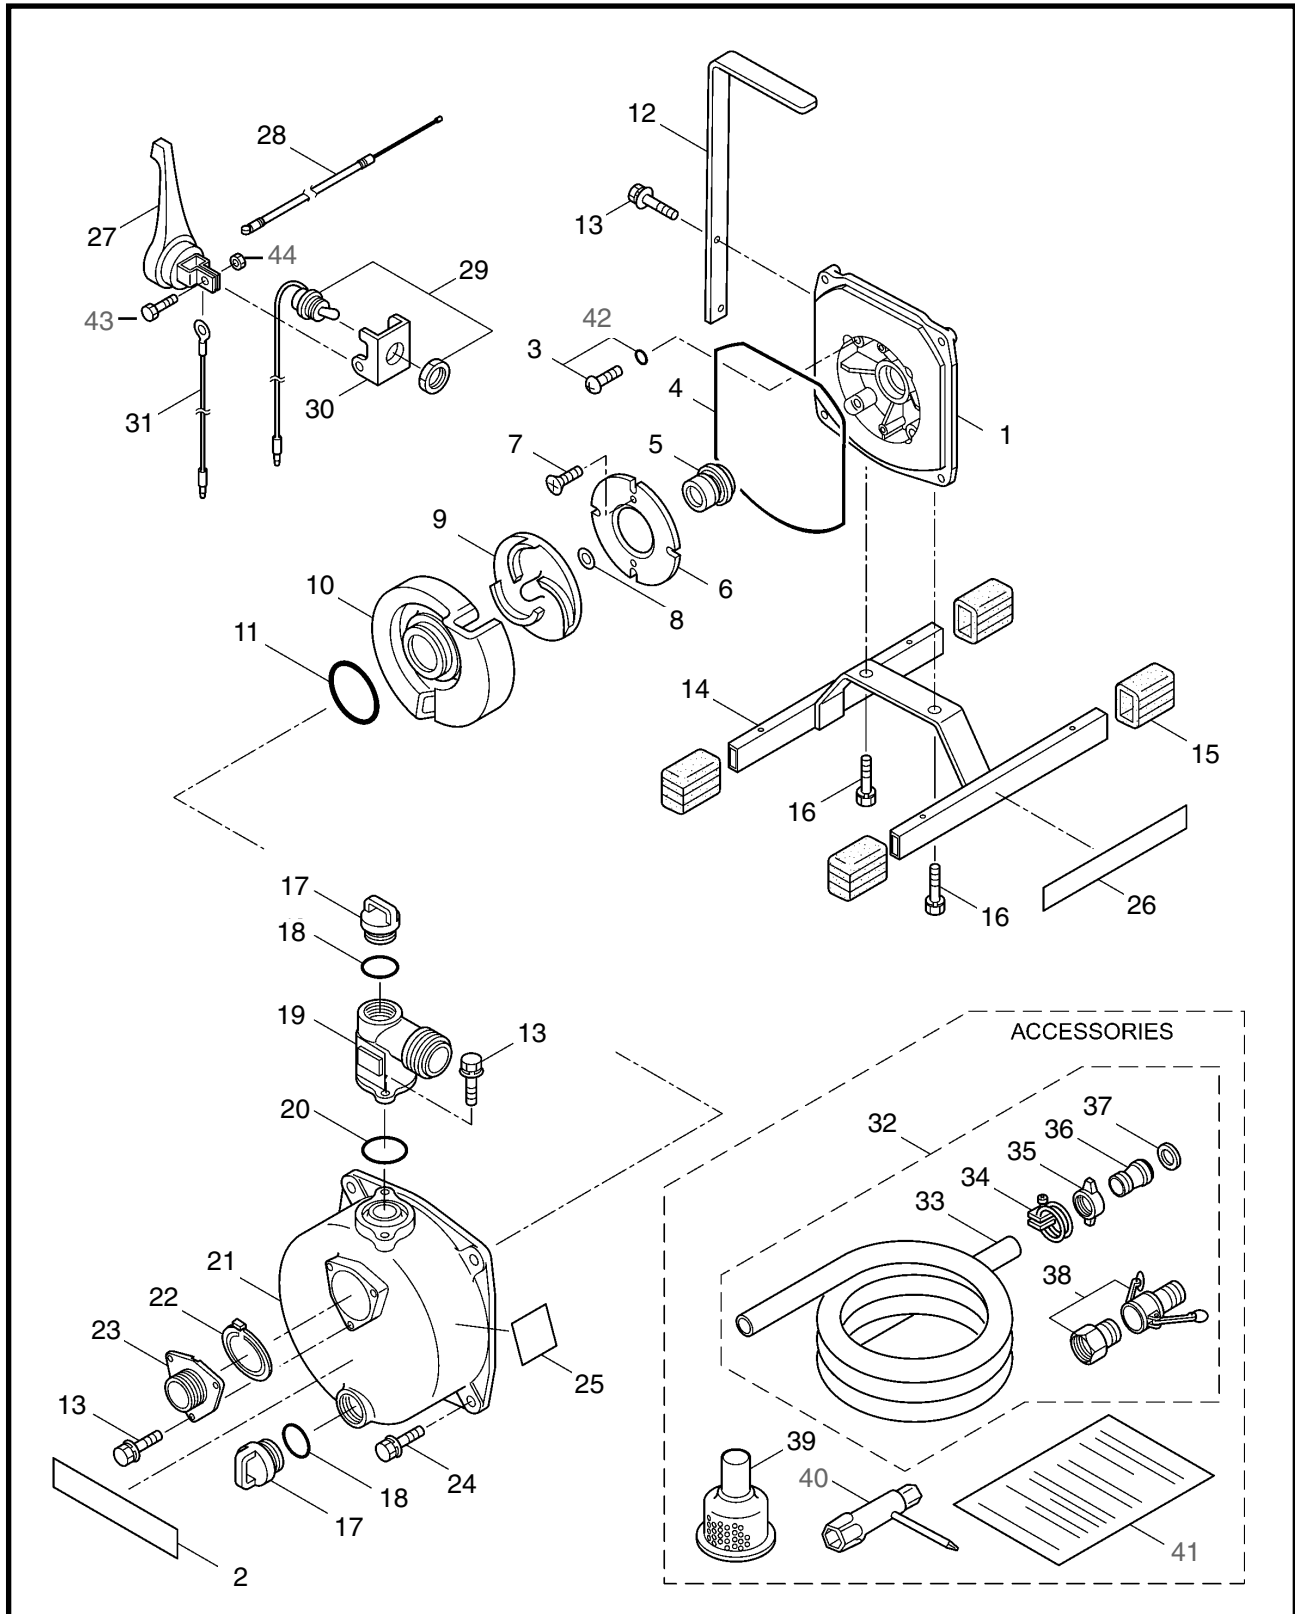

Maruyama. *E x t r a o r d i n a r y .*

**2** ILLUSTRATED PARTS LIST  
**MP2530CE**

**MAIN BODY**

<b>REF #</b>	<b>PART #</b>	<b>DESCRIPTION</b>	<b>Q'TY.</b>	<b>NOTES</b>
1	240750	Casing Cover	1	
2	547590	Label	1	MP2530CE
3	547013	Screw & O-ring	4	M5x0.8x40
4	014070	O-Ring	1	
5	546415	Mechanical Seal	1	
6	240654	Plate	1	
7	081709	Screw	2	M4x8
8	240760	Spacer	AR	8.5x12xt0.5
8	240761	Spacer	AR	8.5x12xt0.3
9	240764	Impeller	1	
10	240376	Scroll	1	
11	027533	O-Ring	1	
12	240779	Handle	1	
13	092519	Bolt	7	M6x16
14	240774	Base	1	
15	240017	Cushion Rubber	4	
16	092513	Bolt	2	M8x16
17	240012	Plug	2	
18	020285	O-Ring	2	
19	240556	Discharge Port	1	
20	014178	O-Ring	1	
21	240847	Casing	1	
22	240554	Check Valve	1	
23	240719	Suction Port	1	
24	092520	Bolt	4	M6x20
25	547630	Label	1	
26	120675	Label	1	Warning
27	264876	Throttle Lever	1	
28	265316	Cable Comp	1	
28	280146	Stop Switch Ass'y	1	
30	269419	Stay	1	
31	280142	Lead	1	
32	546285	Suction Hose Ass'y	1	Incl.33-38
33	240027	Hose	1	25x3m
34	240030	Hose Band	3	
35	240028	Hose Coupling	1	PF1
36	240858	Hose Coupling	1	
37	240859	Packing	1	
38	534415	One Touch Coupling	1	25mm
39	240564	Strainer	1	

**4** ILLUSTRATED PARTS LIST  
**MP2530CE**

**MAIN BODY**

<b>REF #</b>	<b>PART #</b>	<b>DESCRIPTION</b>	<b>Q'TY.</b>	<b>NOTES</b>
40	210418	Box Spanner	1	13x19x(+)
41	547584	Instruction Manual	1	MP2530CE
42	013918	O-Ring	1	
43	081426	Screw (M5X15)	1	
44	182736	Nut	1	