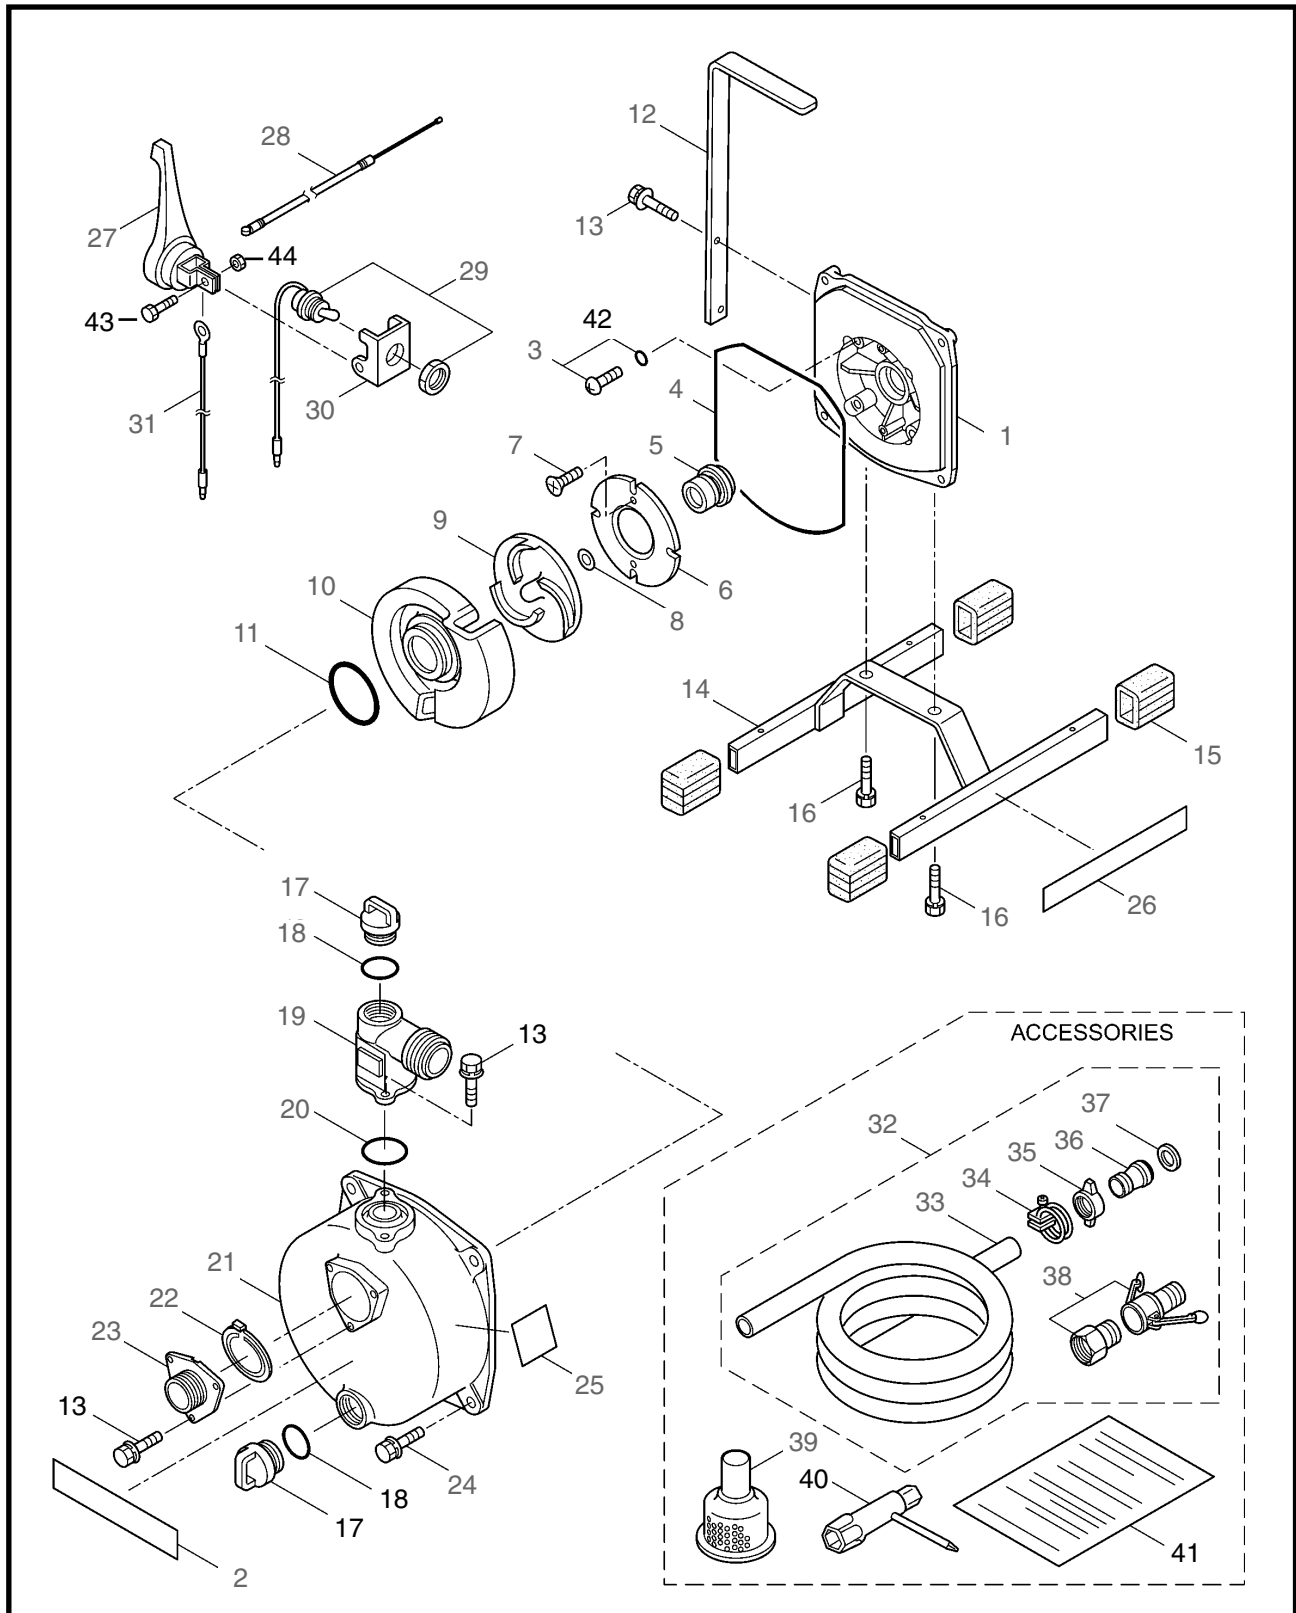

Maruyama. *E x t r a o r d i n a r y .*

**2** ILLUSTRATED PARTS LIST  
**MP2530CE**

**MAIN BODY**

<b>REF #</b>	<b>PART #</b>	<b>DESCRIPTION</b>	<b>Q'TY.</b>	<b>NOTES</b>
1	240750	Casing Cover	1	
2	547590	Label	1	MP2530CE
3	547013	Screw & O-ring	4	M5x0.8x40
4	014070	O-Ring	1	
5	546415	Mechanical Seal	1	
6	240654	Plate	1	
7	081709	Screw	2	M4x8
8	240760	Spacer	AR	8.5x12xt0.5
8	240761	Spacer	AR	8.5x12xt0.3
9	240764	Impeller	1	
10	240376	Scroll	1	
11	027533	O-Ring	1	
12	240779	Handle	1	
13	092519	Bolt	7	M6x16
14	240774	Base	1	
15	240017	Cushion Rubber	4	
16	092513	Bolt	2	M8x16
17	240012	Plug	2	
18	020285	O-Ring	2	
19	240556	Discharge Port	1	
20	014178	O-Ring	1	
21	240847	Casing	1	
22	240554	Check Valve	1	
23	240719	Suction Port	1	
24	092520	Bolt	4	M6x20
25	547630	Label	1	
26	120675	Label	1	Warning
27	264876	Throttle Lever	1	
28	265316	Cable Comp	1	
28	280146	Stop Switch Ass'y	1	
30	269419	Stay	1	
31	280142	Lead	1	
32	546285	Suction Hose Ass'y	1	Incl.33-38
33	240027	Hose	1	25x3m
34	240030	Hose Band	3	
35	240028	Hose Coupling	1	PF1
36	240858	Hose Coupling	1	
37	240859	Packing	1	
38	534415	One Touch Coupling	1	25mm
39	240564	Strainer	1	

**4** ILLUSTRATED PARTS LIST  
**MP2530CE**

**MAIN BODY**

<b>REF #</b>	<b>PART #</b>	<b>DESCRIPTION</b>	<b>Q'TY.</b>	<b>NOTES</b>
40	210418	Box Spanner	1	13x19x(+)
41	547584	Instruction Manual	1	MP2530CE
42	013918	O-Ring	1	
43	081426	Screw (M5X15)	1	
44	182736	Nut	1	