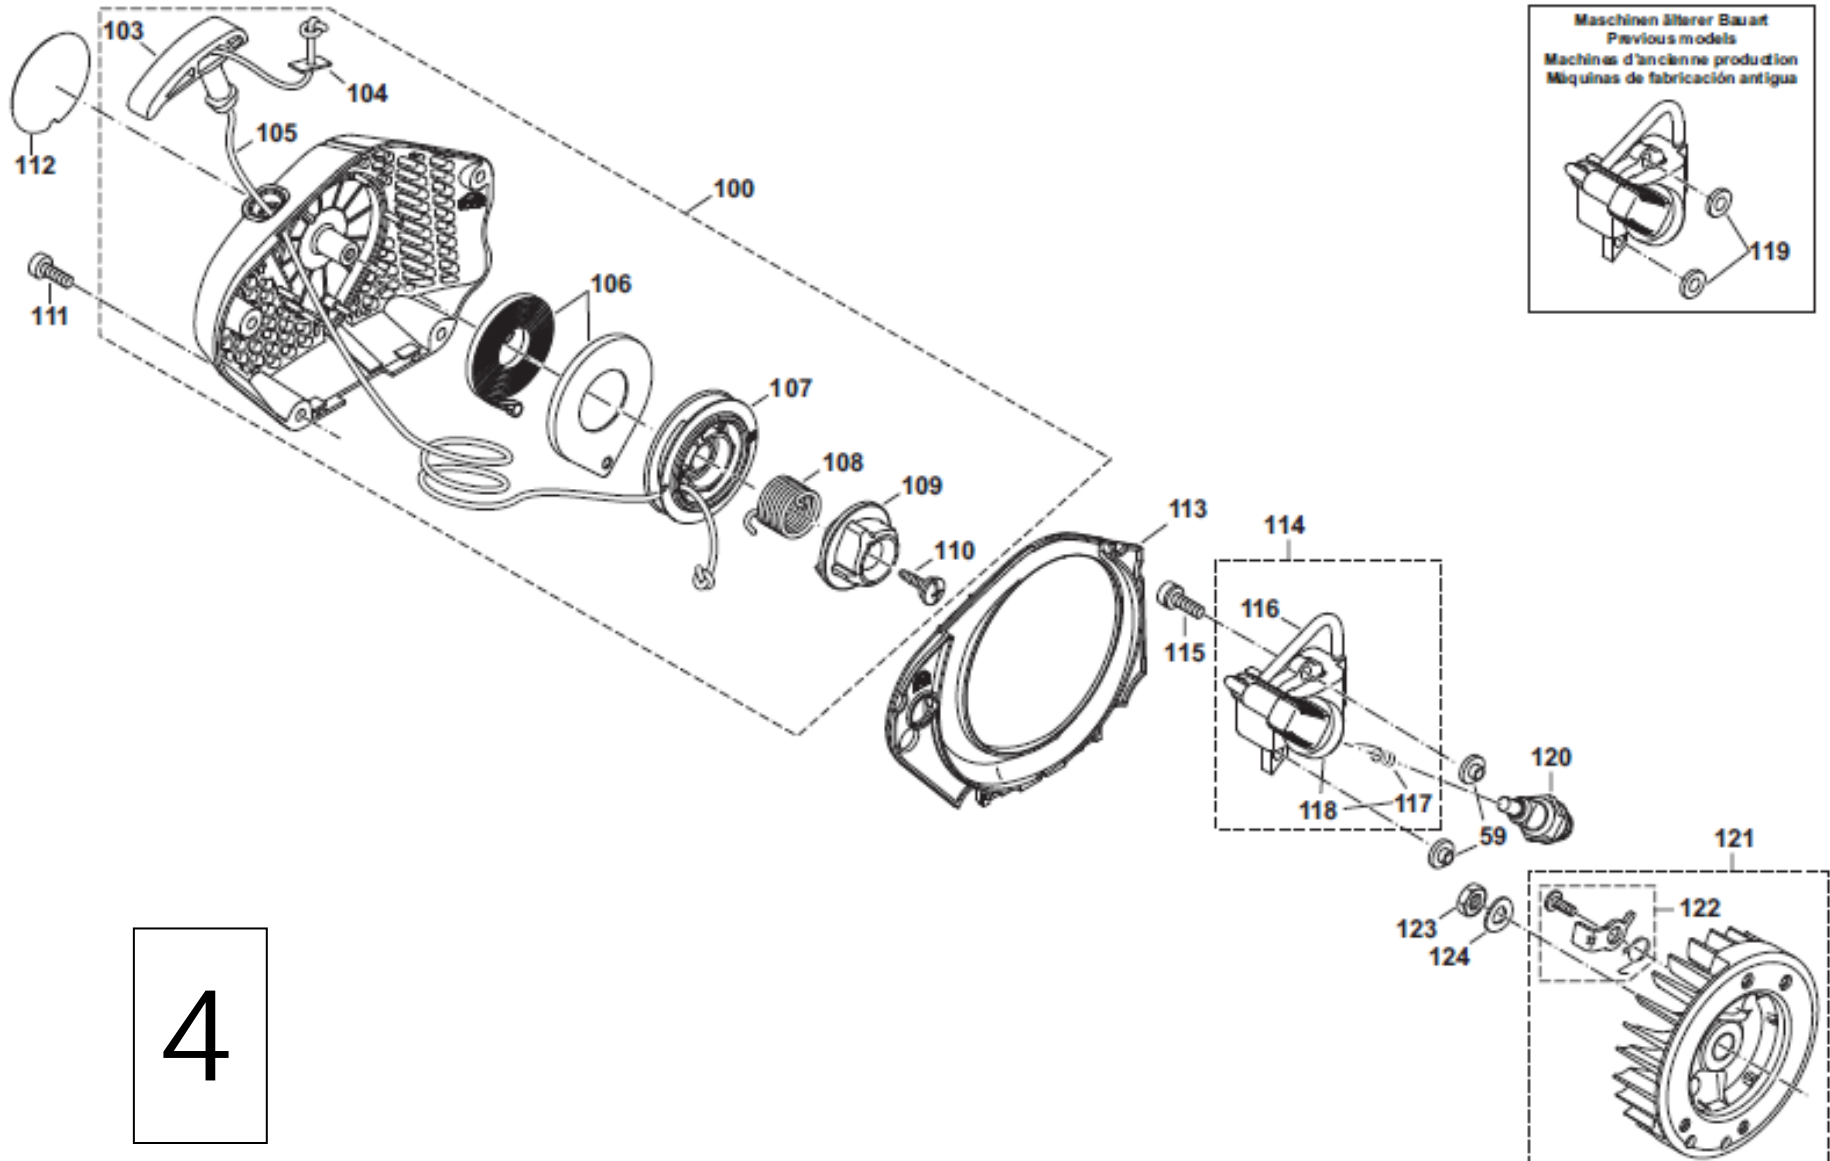

4

Page	Ref No.	MCV42	Maruyama #	Notes	English	French	Spanish
4	59	2	841922		ISOLATING WASHER	RONDELLE	ARANDELA
4	100	1	841719		STARTER ASSY. RED	DISPOS. DE DÉMARRAGE CPL.	DISPOS. DE ARRANQUE CPL. ROJO
4	103	1	841717		STARTER GRIP	POIGNÉE DE LANCEMENT	TIRADOR DE ARRANQUE
4	104	1	841718		WASHER	RONDELLE	ARANDELA
4	105	1	841774	ø 3 x 100 m	STARTER ROPE	CÂBLE	CORDÓN DE ARRANQUE
4	105	1	841645	ø 3 x 900 mm	STARTER ROPE	CÂBLE	CORDÓN DE ARRANQUE
4	106	1	841720		REWIND SPRING	RESSORT DE RAPPEL	RESORTE RETENCIÓN
4	107	1	841716		CABLE DRUM CPL.	TAMBOUR DE CÂBLE CPL.	TAMBOUR PARA CORDÓN CPL.
4	108	1	841715		SPRING	RESSORT	MUELLE
4	109	1	841714		STARTER WHEEL	ROUE DÉCLENCEUR	RUEDA DE ARRANQUE
4	110	1	841713		SCREW	VIS	TORNILLO
4	111	4	841751	M5x16	H.L. SOCKET HEAD BOLT	VIS	TORNILLO
4	112	1	841773	PS-421	LABEL	PLAQUE	CALCOMANIA
4	113	1	841678		AIR GUIDE PLATE	GUIDE D'AIR	CONDUCTO DE AIRE
4	114	1	841693		IGNITION COIL, CPL.	BOBINE D'ALLUMAGE CPL.	BOBINA DE ENCENDIDO CPL.
4	115	2	841753	M5X20	H.L. SOCKET HEAD BOLT	VIS	TORNILLO
4	116	100	841971	100 mm	ISOLATING HOSE	GAINE ISOLANTE	MANGO AISLANTE
4	117	1	841772		SPRING	RESSORT	MUELLE
4	118	1	841764		PLUG CAP CPL.	FICHE DE BOUGIE CPL.	TAPA DE BUJIA CPL.
4	120	1	841771	NGK CMR7A-5	SPARK PLUG	BOUGIE	BUJIA
4	121	1	841921		FLYWHEEL CPL.	ROUE POLAIRE CPL.	VOLANTE ENCEND. CPL.
4	122	2	841923		STARTER RATCHET CPL.	CLIQUET CPL.	TRINQUETE ARRANQUE CPL.
4	123	1	841937	M8x1	HEXAGONAL NUT	ECROU HEXAGONAL	TUERCA HEXAGONAL