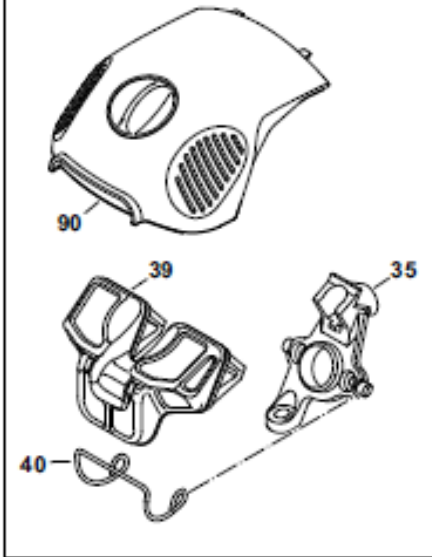

Maschinen älterer Bauart
Previous models
Machines d'ancienne production
Máquinas de fabricación antigua

2

Page	Ref No.	MCV42	Maruyama #	Notes	English	French	Spanish
2	25	1	841721		CONNECTING MUFF	MANCHON DE JONCTION	MANGUITO DE CON.
2	26	1	841723	VLIES	AIR FILTER CPL.	FILTRE À AIR CPL.	FILTRO DE AIRE CPL.
2	26	1	841722	NYLON	AIR FILTER CPL.	FILTRE À AIR CPL.	FILTRO DE AIRE CPL.
2	27	1	841688		BOTTOM CPL.	FOND CPL.	FONDO CPL.
2	28	2	841751	M5x16	H.L. SOCKET HEAD BOLT	VIS	TORNILLO
2	29	2	841751	M5x16	H.L. SOCKET HEAD BOLT	VIS	TORNILLO
2	30	1	841712		CONTACT SPRING	RESSORT DE CONTACT	RESORTE DE CONTACTO
2	31	1	841710		CHOKE LEVER	LEVIER DE STARTER	PALANCA ESTRANGULADOR DE AIRE
2	32	1	841694		IGNITION CABLE	CÂBLE D' ALLUMAGE	CABLE CORTO-CIRC.
2	33	30	841971	30 mm	ISOLATING HOSE	GAINE ISOLANTE	MANGO AISLANTE
2	34	1	841677		THROTTLE LINKAGE CPL.	TRINGLE D' ACCÉLÉRATION CPL.	VARILLA ACELERADOR CPL.
2	36	1	841935	5,5X16	SCREW	VIS	TORNILLO
2	37	1	841935	5,5X16	SCREW	VIS	TORNILLO
2	38	2	841750	4X40, 8.8	H.L. SOCKET HEAD BOLT	VIS	TORNILLO
2	41	1	841640	PRIMER	PRIMER	POMPE À CARBURANT	BOMBA DE COMBUSTIBLE
2	42	55	841769	55 mm	TUBE	CONDUITE CARBURANT	CONDUCTO COMBUSTIBLE
2	43	93	841769	93 mm	TUBE	CONDUITE CARBURANT	CONDUCTO COMBUSTIBLE
2	44	1	841843		INSERT	PIÈCE D' INSERTION	PIEZA DE CIERRE
2	45	1	841684		SUCTION HOSE	TUYAU D' ASPIRATION	TUBO DE ASPIRACIÓN
2	56	1	841768	20x1,3	O RING	ANNEAU TORIQUE	ANILLO OBTURADOR
2	57	1	841685		PACKING RING	BAGUE-JOINT	ANILLO DE GUARNICIÓN
2	58	1	841724	NYLON	FILTER-SET	JEU DE POUR DECOUPEUSES	JUEGO DE FILTROS CORTADORAS
2	58	1	841727	VLIES	FILTER-SET	JEU DE POUR DECOUPEUSES	JUEGO DE FILTROS CORTADORAS