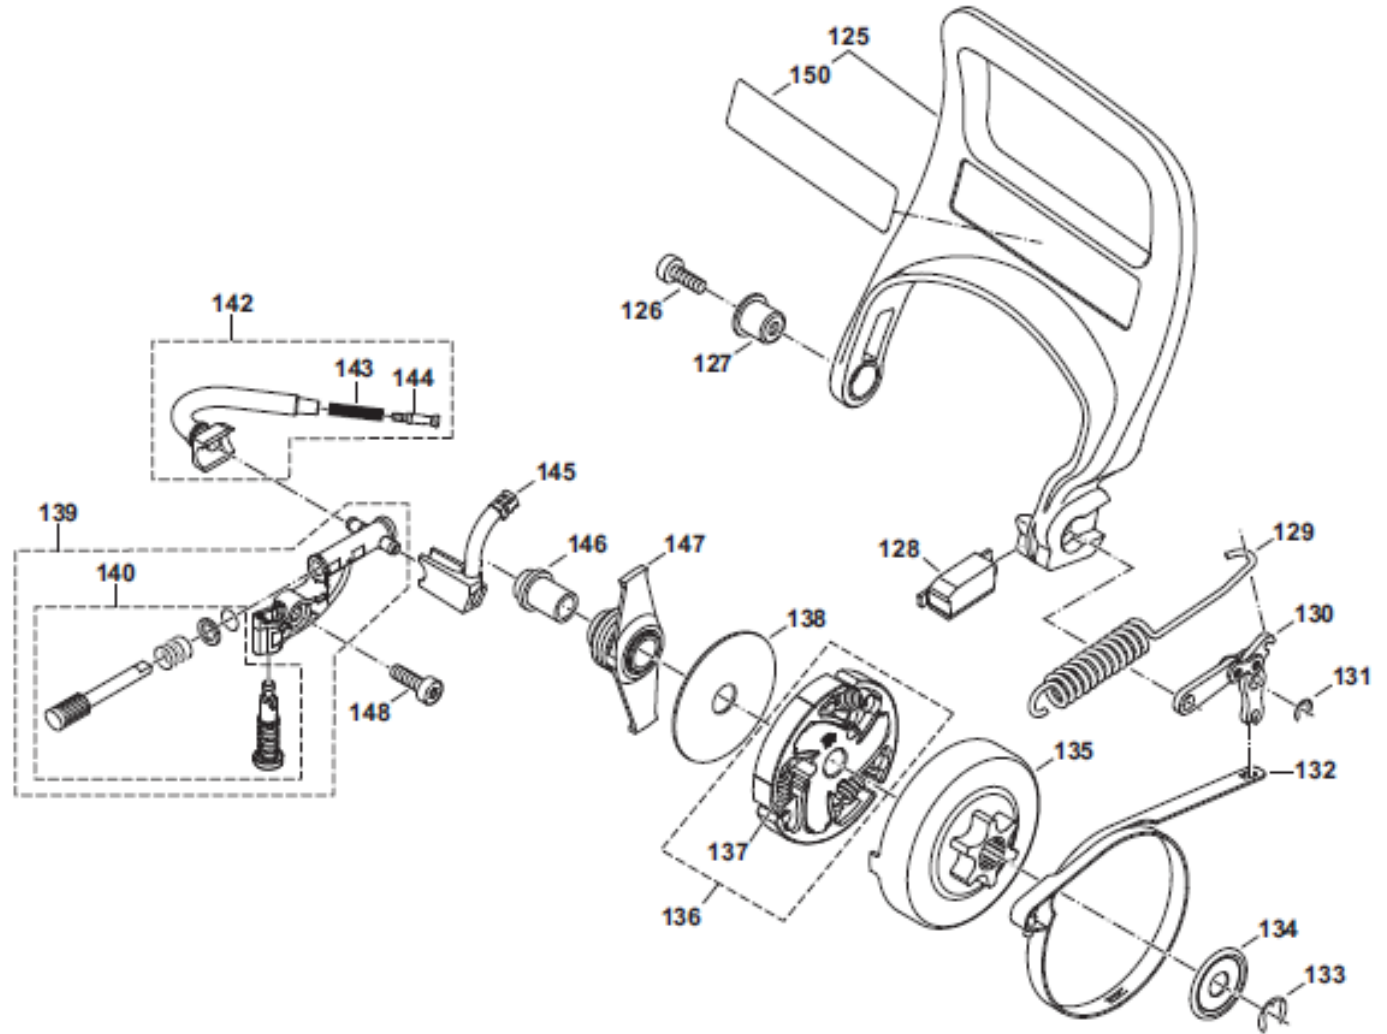

5

Page	Ref No.	MCV42	Maruyama #	Notes	English	French	Spanish
5	125	1	841738		HAND GUARD CPL.	PROTÈGE-MAIN CPL.	PROTECTOR DE MANO CPL.
5	126	1	841751	M5x16	H.L. SOCKET HEAD BOLT	VIS	TORNILLO
5	127	1	841906		BUSHING	DOUILLE	CASQUILLO
5	128	1	841897		HANDGUARD GUIDE, CPL.	COULISSE P. PROTÈGE-MAINS CPL.	CULISA P. PROTECCIÓN DE MANOS CPL.
5	129	1	841786		TENSION SPRING	RESSORT	MUELLE
5	130	1	841895		BRAKING MECHANISM	MECANISME DE FREINAGE	MECANISMO DE FRENO
5	131	1	841940		SAFETY WASHER	RONDELLE SÉCURITÉ	ARANDELA SEGURIDAD
5	132	1	841893		BRAKE SPRING	RESSORT DE FREIN	CINTA DE FRENO
5	133	1	841941	D=8X1,3	WASHER	RONDELLE	ARANDELA
5	134	1	841910		DISC	DISQUE	ARANDELA
5	135	1	841739	8-Mar	CLUTCH DRUM CPL.	TAMBOUR CPL.	TAMBOR CPL.
5	135	1	841663	0.325	CLUTCH DRUM CPL.	TAMBOUR CPL.	TAMBOR CPL.
5	136	1	841784		CLUTCH ASSY.	EMBAYAGE CPL.	EMBRAGUE CPL.
5	137	3	841646		SPRING	RESSORT	RESORTE
5	138	1	841802	44,5x1x12	DISC	DISQUE	DISCO
5	139	1	841662		OIL PUMP CPL.	POMPE À HUILE CPL.	BOMBADEACEITECPL.
5	140	1	841916		REPAIR KIT, OIL PUMP	JEU DE RÉPARATION	JUEGO DE REPARAR
5	142	1	841913		SUCTION LINE	CONDUITE HUILE CPL.	TUBO ACEITE CPL.
5	143	1	841808		SPRING	RESSORT	MUELLE
5	144	1	841803		HOSE STEM	TETON DE TUYAU	BOQUILLA DE TUBO
5	145	1	841914		PRESSURE LINE	CONDUITE HUILE	TUBO ACEITE
5	146	1	841743		BUSHING	DOUILLE	CASQUILLO
5	147	1	841912		PUMP DRIVE	LE COMMANDE DE POMPE	PROPULSOR DELABOMBA