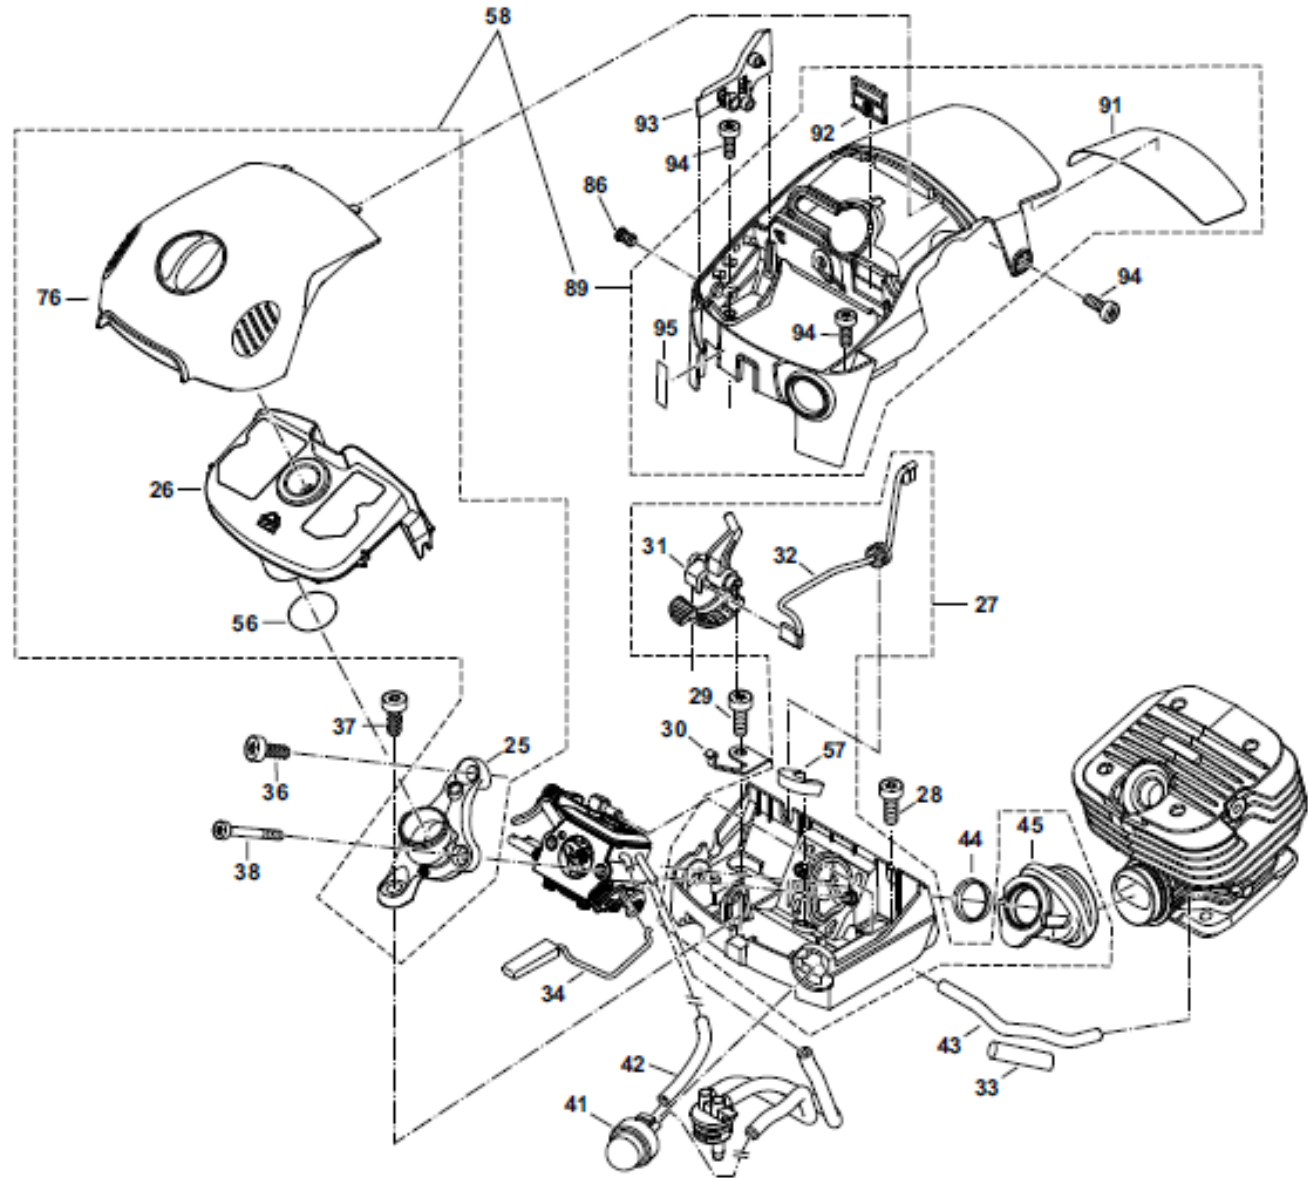

Maschinen älterer Bauart
Previous models
Machines d'ancienne production
Máquinas de fabricación antigua

2

Page	Ref No.	MCV42	Maruyama #	Notes	English	French	Spanish
2	25	1	841721		CONNECTING MUFF	MANCHON DE JONCTION	MANGUITO DE CON.
2	26	1	841723	VLIES	AIR FILTER CPL.	FILTRE À AIR CPL.	FILTRO DE AIRE CPL.
2	26	1	841722	NYLON	AIR FILTER CPL.	FILTRE À AIR CPL.	FILTRO DE AIRE CPL.
2	27	1	841688		BOTTOM CPL.	FOND CPL.	FONDO CPL.
2	28	2	841751	M5x16	H.L. SOCKET HEAD BOLT	VIS	TORNILLO
2	29	2	841751	M5x16	H.L. SOCKET HEAD BOLT	VIS	TORNILLO
2	30	1	841712		CONTACT SPRING	RESSORT DE CONTACT	RESORTE DE CONTACTO
2	31	1	841710		CHOKE LEVER	LEVIER DE STARTER	PALANCA ESTRANGULADOR DE AIRE
2	32	1	841694		IGNITION CABLE	CÂBLE D' ALLUMAGE	CABLE CORTO-CIRC.
2	33	30	841971	30 mm	ISOLATING HOSE	GAINE ISOLANTE	MANGO AISLANTE
2	34	1	841677		THROTTLE LINKAGE CPL.	TRINGLE D' ACCÉLÉRATION CPL.	VARILLA ACELERADOR CPL.
2	36	1	841935	5,5X16	SCREW	VIS	TORNILLO
2	37	1	841935	5,5X16	SCREW	VIS	TORNILLO
2	38	2	841750	4X40, 8.8	H.L. SOCKET HEAD BOLT	VIS	TORNILLO
2	41	1	841640	PRIMER	PRIMER	POMPE À CARBURANT	BOMBA DE COMBUSTIBLE
2	42	55	841769	55 mm	TUBE	CONDUITE CARBURANT	CONDUCTO COMBUSTIBLE
2	43	93	841769	93 mm	TUBE	CONDUITE CARBURANT	CONDUCTO COMBUSTIBLE
2	44	1	841843		INSERT	PIÈCE D' INSERTION	PIEZA DE CIERRE
2	45	1	841684		SUCTION HOSE	TUYAU D' ASPIRATION	TUBO DE ASPIRACIÓN
2	56	1	841768	20x1,3	O RING	ANNEAU TORIQUE	ANILLO OBTURADOR
2	57	1	841685		PACKING RING	BAGUE-JOINT	ANILLO DE GUARNICIÓN
2	58	1	841724	NYLON	FILTER-SET	JEU DE POUR DECOUPEUSES	JUEGO DE FILTROS CORTADORAS
2	58	1	841727	VLIES	FILTER-SET	JEU DE POUR DECOUPEUSES	JUEGO DE FILTROS CORTADORAS