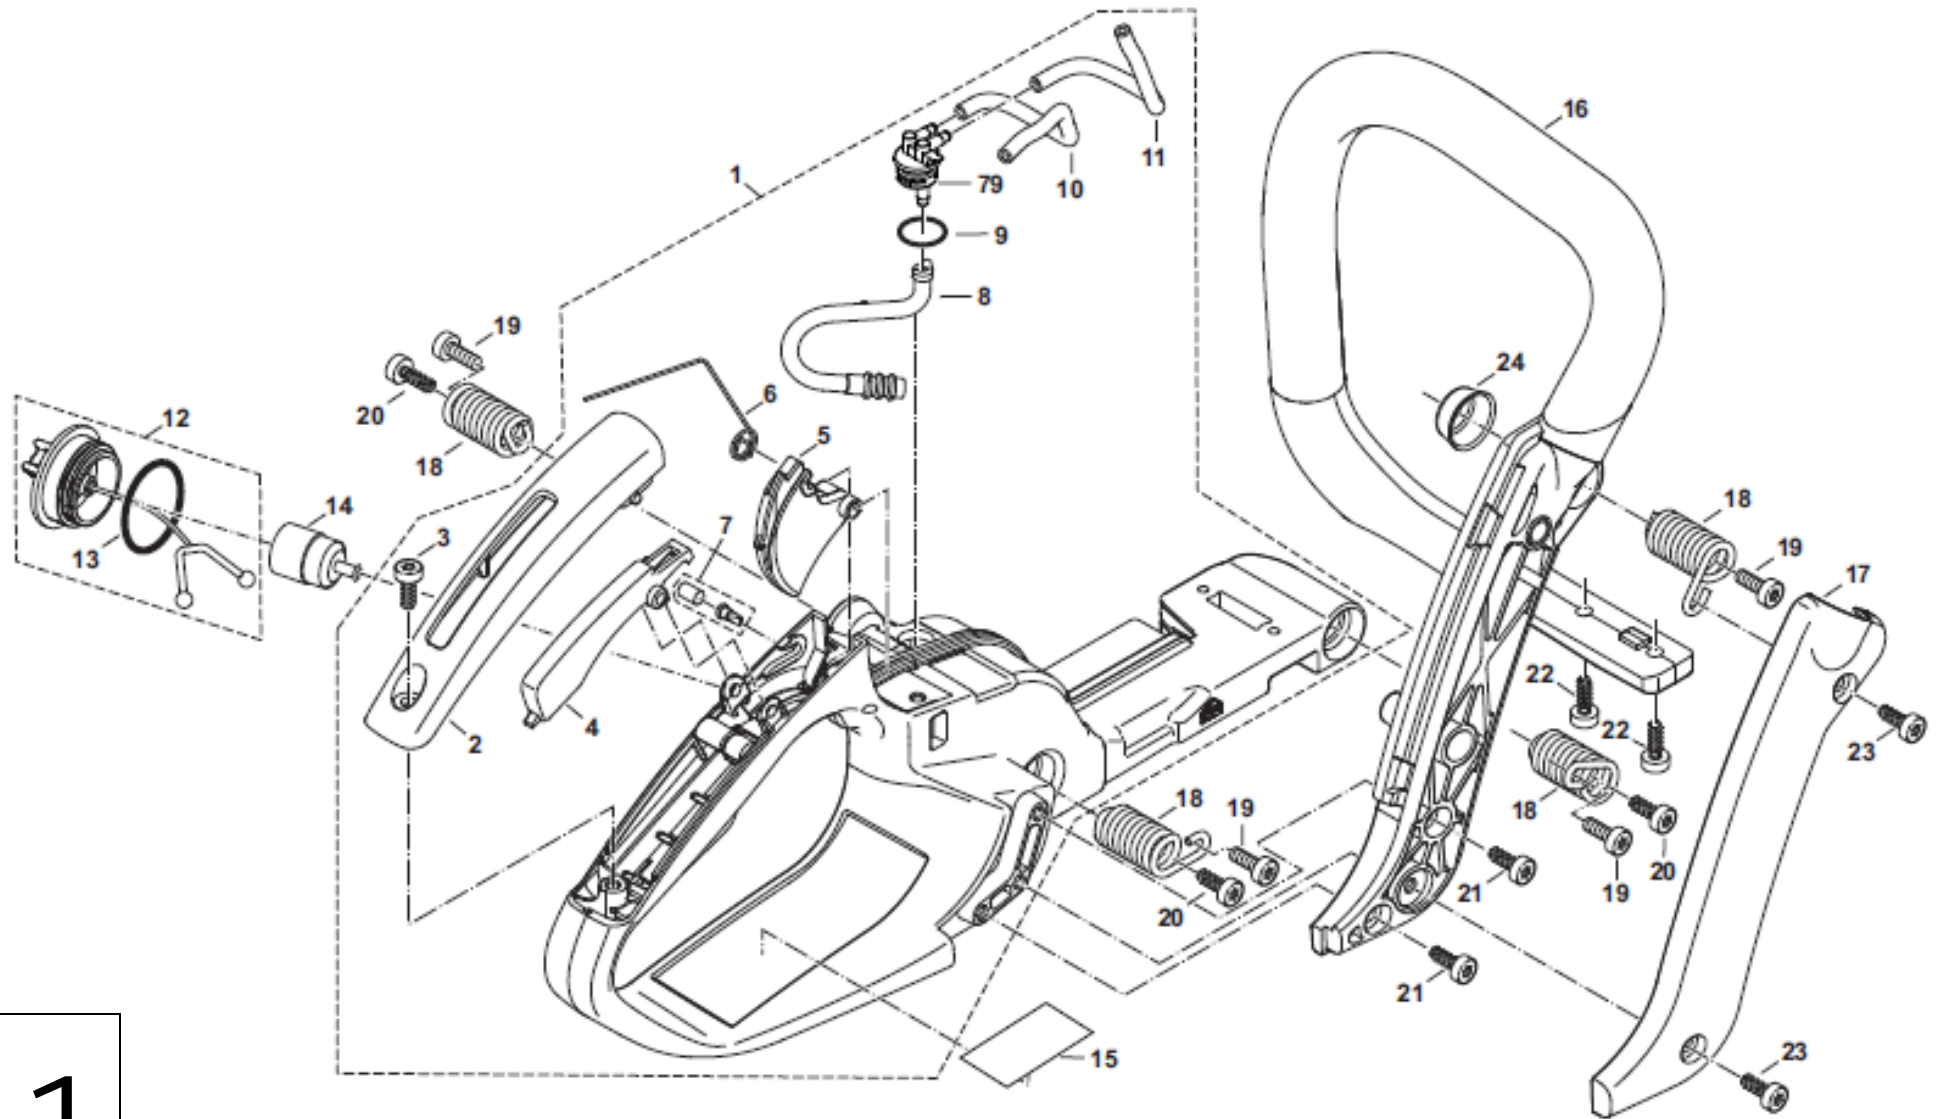

# MCV42

---

Illustrated Parts List

1/7/2014

1

Page	Ref No.	MCV42	Maruyama #	Notes	English	French	Spanish
1	1	1	841672		TANK CPL. RED	RÉSERVOIR CPL. ROUGE	DEPÓSITO CPL. ROJO
1	2	1	841676		GRIP OUTER SHELL	COQUILLE DE POIGNÉE SUPÉR.	CUBIERTA SUPER. EMPUÑADURA
1	3	1	841935	5,5X16	SCREW	VIS	TORNILLO
1	4	1	841675		CATCH LEVER	LEVIER DE VERROUILLAGE	PALANCA TRINCADA
1	5	1	841674		THROTTLE LEVER	LEVIER D' ACCÉLÉRRATION	ACELERADOR
1	6	1	841673		SPRING	RESSORT	MUELLE
1	7	1	841652		AIR VALVE CPL.	SOUPAPE D'AERATION CPL.	VÁLVULA VENTILACION CPL.
1	8	1	841668		FUEL LINE	CONDUITE CARB.	TUBO COMB.
1	9	1	841767	11,5x2	O RING	ANNEAU TORIQUE	ANILLO OBTURADOR
1	10	118	841769	118 mm	TUBE	CONDUITE CARBURANT	CONDUCTO COMBUSTIBLE
1	12	1	841824		TANK CAP CPL.	BOUCHON RESERVOIR CPL.	TORNILLO DE CIERRE CPL.
1	13	2	841967	29,3X3,6	PACKING RING	BAGUE-JOINT	ANILLO DE GUARNICION
1	14	1	841776		FUEL FILTER	FILTRE D'ESSENCE	FILTRO DE GASOLINA
1	16	1	841744		TUBULAR HANDLE	POIGNÉE TUBULAIRE	MANGO TUBULAR
1	17	1	841745	MARUYAMA	COVER, MARUYAMA	COUVERCLE	CUBIERTA
1	18	4	841670		SPRING	RESSORT	RESORTE
1	19	4	841751	M5x16	H.L. SOCKET HEAD BOLT	VIS	TORNILLO
1	20	3	841935	5,5X16	SCREW	VIS	TORNILLO
1	21	2	841935	5,5X16	SCREW	VIS	TORNILLO
1	22	2	841935	5,5X16	SCREW	VIS	TORNILLO