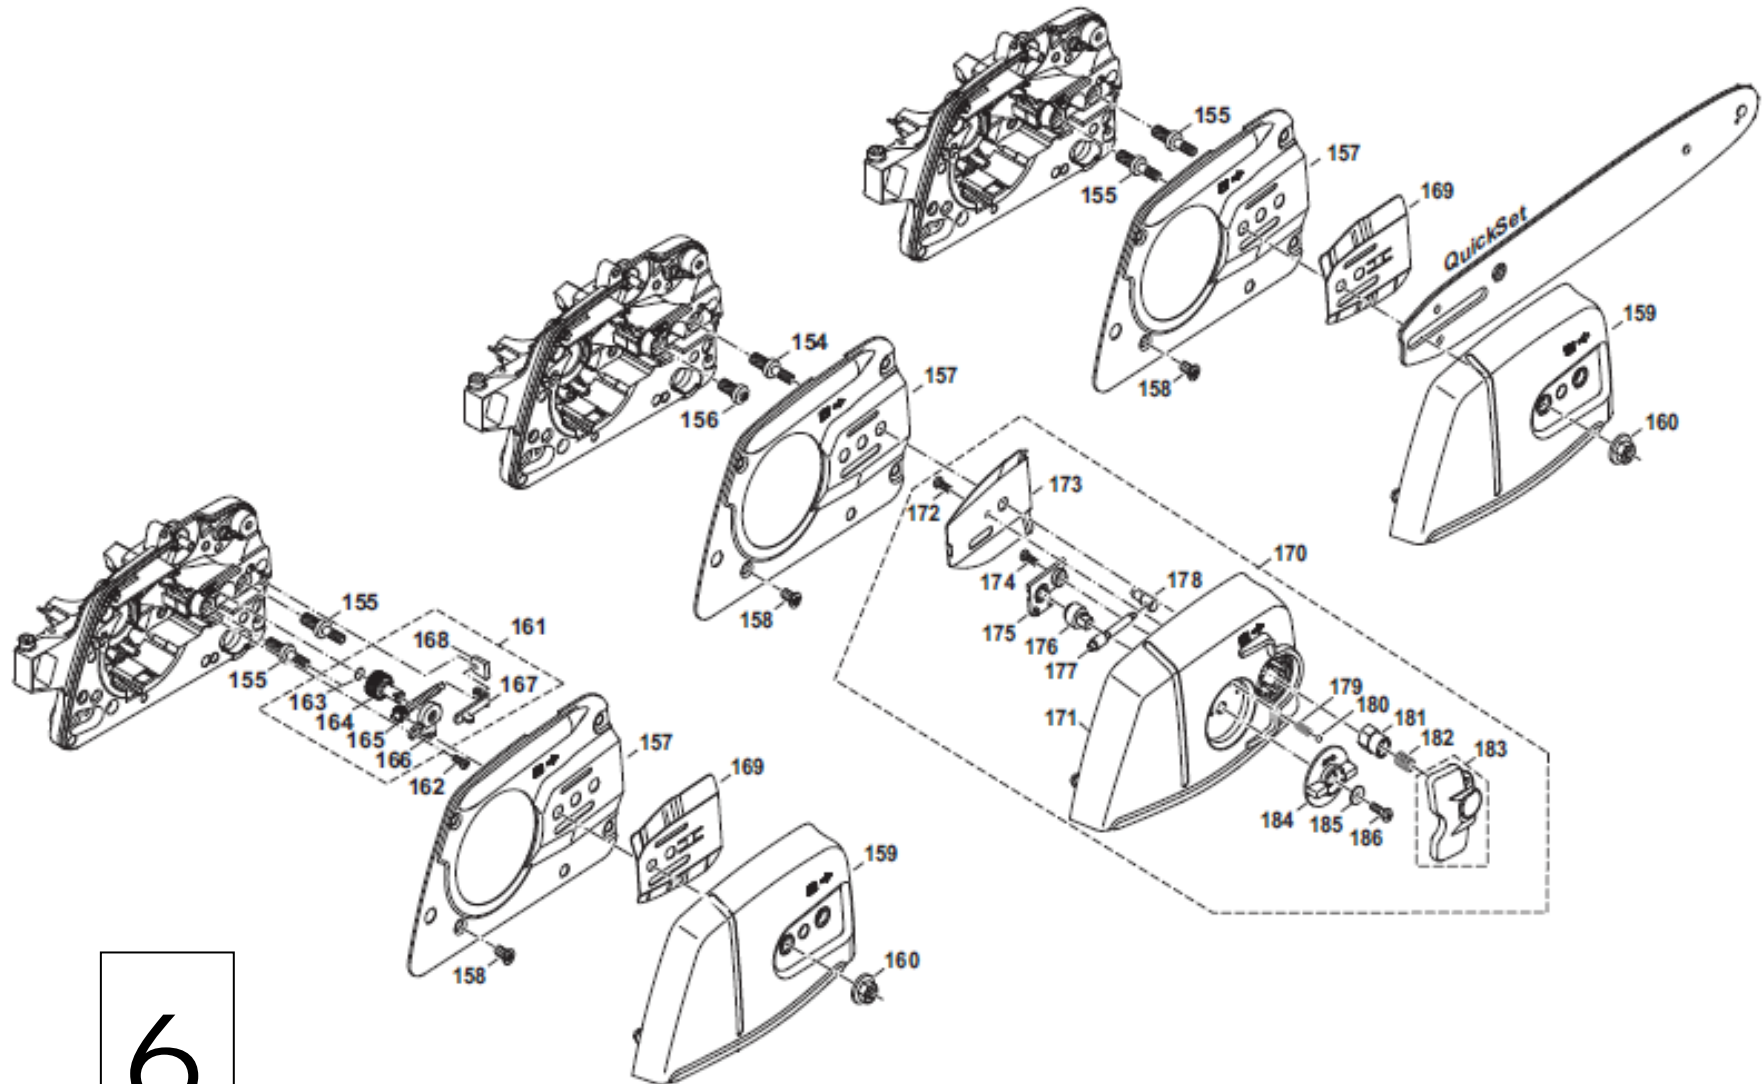

6

Page	Ref No.	MCV42	Maruyama #	Notes	English	French	Spanish
6	154	1	841741	M8x1	BOLT	BOULON	BULON
6	155	2	841740	M8	BOLT	BOULON	BULON
6	156	1	841742	M8	BOLT	BOULON	BULON
6	157	1	841734		COVER	COUVERCLE	CUBIERTA
6	158	2	841928	M5x12	SCREW	VIS	TORNILLO
6	159	1	841731		SPROCKET GUARD CPL. RED	PROTEGE-PIGNON CPL. ROUGE	PROTECTOR DE PINON CPL. ROJO
6	160	2	841938	M8	HAXAGONAL NUT	ECROU HEXAGONAL	TUERCA HEXAGONAL
6	161	1	841735	PROFI	CHAIN TENSIONER CPL.	TENDEUR DE CHAINE CPL.	TENSOR DE LA CADENA CPL.
6	162	1	841754	3,5x9,5	SCREW	VIS	TORNILLO
6	163	1	841965	7X2	PACKING RING	BAGUE-JOINT	ANILLIO DE GUARNICION
6	164	1	841901	PROFI	ADJUSTING SCREW	VISDEREGLAGE	TORNILLO DE AJUSTE
6	165	1	841899	PROFI	TENSIONING SCREW	VIUS DE TENSION	TORNILLO DE TENSION
6	166	1	841903	PROFI	TRANSMISSION COVER	REVETEMENT D— ÆNGRENAGES	CUBIERTA DE ENGRANAJES
6	167	1	841650		TENSION SLIDE	COULISSEAU DE SERRAGE	CARRO DE TENSADO
6	168	1	841902		TENSIONING SCREW BEARING	PALIER DE LA VIS DE TENSION	SOPORTE DEL TORNILLO TENSOR
6	169	1	841732		GUIDE PLATE	TOLE DE GUIDAGE	CHAPA DE GUIA
6	170	1	841733	TLC	SPROCKET GUARD CPL., RED	PROTEGE-PIGNON CPL. ROUGE	PROTECTOR DE PINON CPL. ROJO
6	171	1	841736	TLC	SPROCKET GUARD, RED	PROTEGE-PIGNON ROUGE	PROTECTOR DE PINON ROJO
6	172	1	841755	3,5x10	SCREW	VIS	TORNILLO
6	173	1	841737	TLC	GUIDE PLATE	TOLE DE GUIDAGE	CHAPA DE GUIA
6	174	1	841755	3,5x10	SCREW	VIS	TORNILLO
6	175	1	841656		COVER	COUVERCLE	CUBIERTA
6	176	1	841658		HELICAL GEAR	ROUE D'ENTRAINEMENT	RUEDA DE IMPULSION