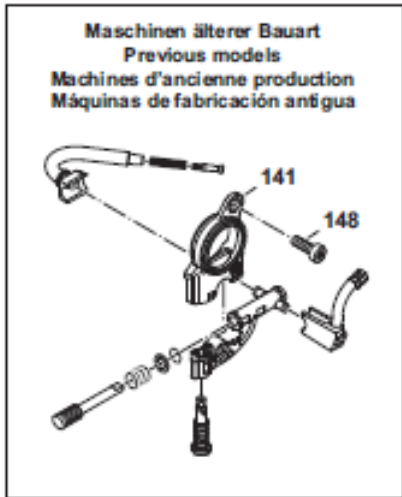

5

Page	Ref No.	MCV42	Maruyama #	Notes	English	French	Spanish
5	125	1	841738		HAND GUARD CPL.	PROTÈGE-MAIN CPL.	PROTECTOR DE MANO CPL.
5	126	1	841751	M5x16	H.L. SOCKET HEAD BOLT	VIS	TORNILLO
5	127	1	841906		BUSHING	DOUILLE	CASQUILLO
5	128	1	841897		HANDGUARD GUIDE, CPL.	COULISSE P. PROTÈGE-MAINS CPL.	CULISA P. PROTECCIÓN DE MANOS CPL.
5	129	1	841786		TENSION SPRING	RESSORT	MUELLE
5	130	1	841895		BRAKING MECHANISM	MECANISME DE FREINAGE	MECANISMO DE FRENO
5	131	1	841940		SAFETY WASHER	RONDELLE SÉCURITÉ	ARANDELA SEGURIDAD
5	132	1	841893		BRAKE SPRING	RESSORT DE FREIN	CINTA DE FRENO
5	133	1	841941	D=8X1,3	WASHER	RONDELLE	ARANDELA
5	134	1	841910		DISC	DISQUE	ARANDELA
5	135	1	841739	8-Mar	CLUTCH DRUM CPL.	TAMBOUR CPL.	TAMBOR CPL.
5	135	1	841663	0.325	CLUTCH DRUM CPL.	TAMBOUR CPL.	TAMBOR CPL.
5	136	1	841784		CLUTCH ASSY.	EMBAYAGE CPL.	EMBRAGUE CPL.
5	137	3	841646		SPRING	RESSORT	RESORTE
5	138	1	841802	44,5x1x12	DISC	DISQUE	DISCO
5	139	1	841662		OIL PUMP CPL.	POMPE À HUILE CPL.	BOMBADEACEITECPL.
5	140	1	841916		REPAIR KIT, OIL PUMP	JEU DE RÉPARATION	JUEGO DE REPARAR
5	142	1	841913		SUCTION LINE	CONDUITE HUILE CPL.	TUBO ACEITE CPL.
5	143	1	841808		SPRING	RESSORT	MUELLE
5	144	1	841803		HOSE STEM	TETON DE TUYAU	BOQUILLA DE TUBO
5	145	1	841914		PRESSURE LINE	CONDUITE HUILE	TUBO ACEITE
5	146	1	841743		BUSHING	DOUILLE	CASQUILLO
5	147	1	841912		PUMP DRIVE	LE COMMANDE DE POMPE	PROPULSOR DELABOMBA