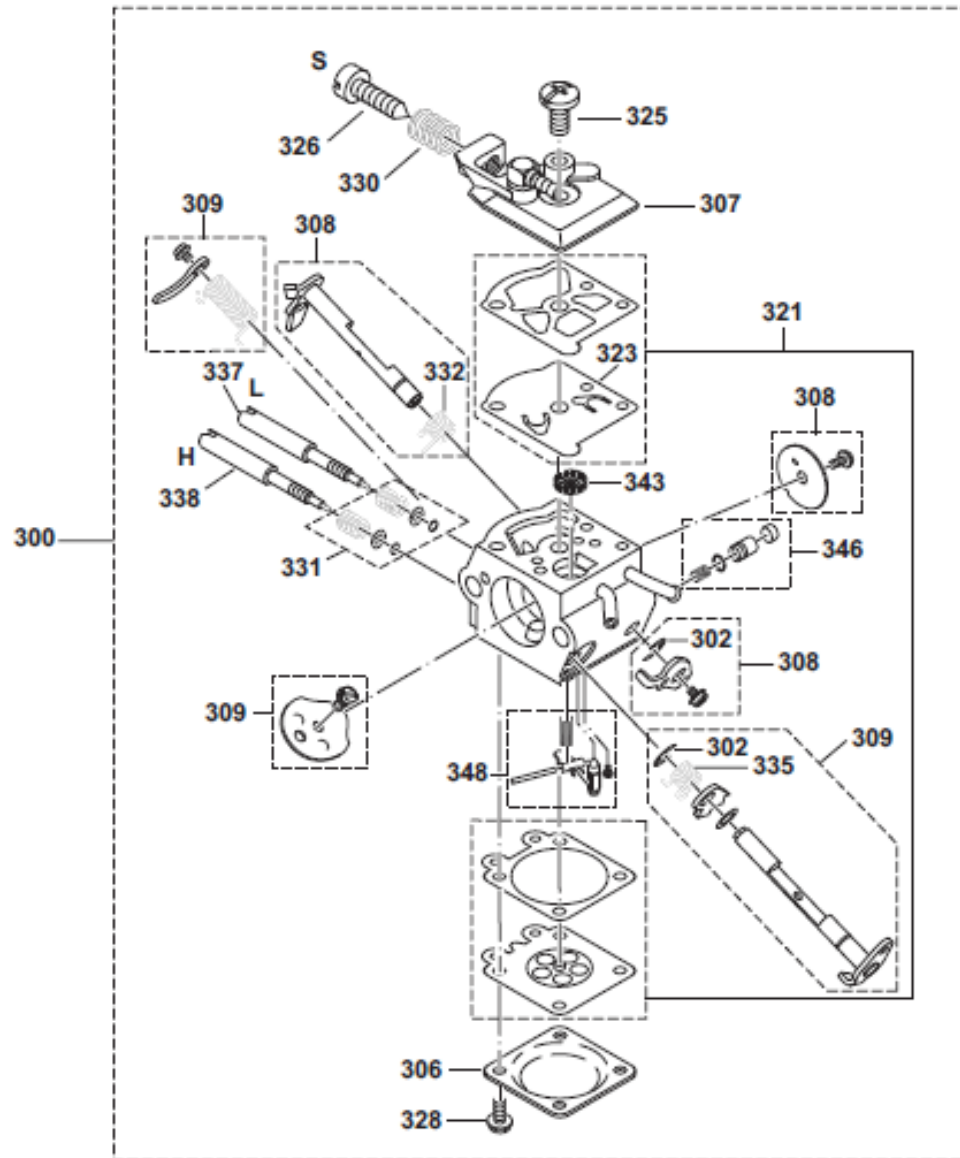

7

Page	Ref No.	MCV42	Maruyama #	Notes	English	French	Spanish
7	300	1	841695		CARBURETOR CPL.	CARBURATEUR CPL.	CARBURADOR CPL.
7	302	1	841649		SHAFT CLIP	TÔLE DE SÉCURITÉ	PIEZA SEGURIDAD ÁRBOL
7	306	1	841641		DIAPHRAGM COVER	COUVERCLE DE MEMBRANE	TAPA DE MEMBRANA
7	307	1	841697		PUMP COVER	COUVERCLE DE POMPE	TAPA DE BOMBA
7	308	1	841759		KIT THROTTLE SHAFT	JEU AXE CLAPET D'ÉTRANG.	JUEGO EJE VÁLVULA REG.
7	309	1	841760		KIT CHOKE SHAFT	JEU AXE CLAPET D'AIR	JUEGO EJE VÁLVULA AIRE
7	321	1	841761		SET DIAPHRAGM / GASKETS	JEU DE MEMBRANES / JOINTS	JUEGO MEMBRANAS / JUNTAS
7	323	1	841642		PUMP DIAPHRAGM, RUBBER	MEMBRANE DE POMPE, CAOUTCH.	MEMBRANA DE LA BOMBA, CAUCHO
7	325	1	841648		SCREW	VIS	TORNILLO
7	326	1	841748	S	IDLE SPEED SCREW	VIS DE BUTÉE DE RALENTI	TORNILLO DE TOPE
7	328	4	841749		SCREW	VIS	TORNILLO
7	330	1	841644	S	COMPRESSION SPRING	RESSORT DE PRESSION	RESORTE DE PRESIÓN
7	331	1	841763		SET SPRINGS / WASHERS	SET RESSORTS / RONDELLES	JUEGO RESORTES / ARANDELAS
7	332	1	841639		SPRING	RESSORT	RESORTE
7	335	1	841698		SPRING	RESSORT	RESORTE
7	337	1	841699	L	IDLE ADJUSTMENT SCREW	VISDERÉGL. DE RALENTI	TORNILLO REGULADOR
7	338	1	841700	H	MAIN ADJUSTMENT SCREW	VIS DE RÉGL. PLEIN GAZ	TORNILLO REGULADOR
7	343	1	841643		SCREEN	TAMIS	TAMIZ
7	346	1	841758		ACCELERATOR	POMPEDEREPRISE	BOMBADEACELERACIÓN
7	348	1	841762		SET OF CONTROL PARTS	JEU DE PIÈCES DE COMMANDE	JUEGO PIEZAS DE MANDO