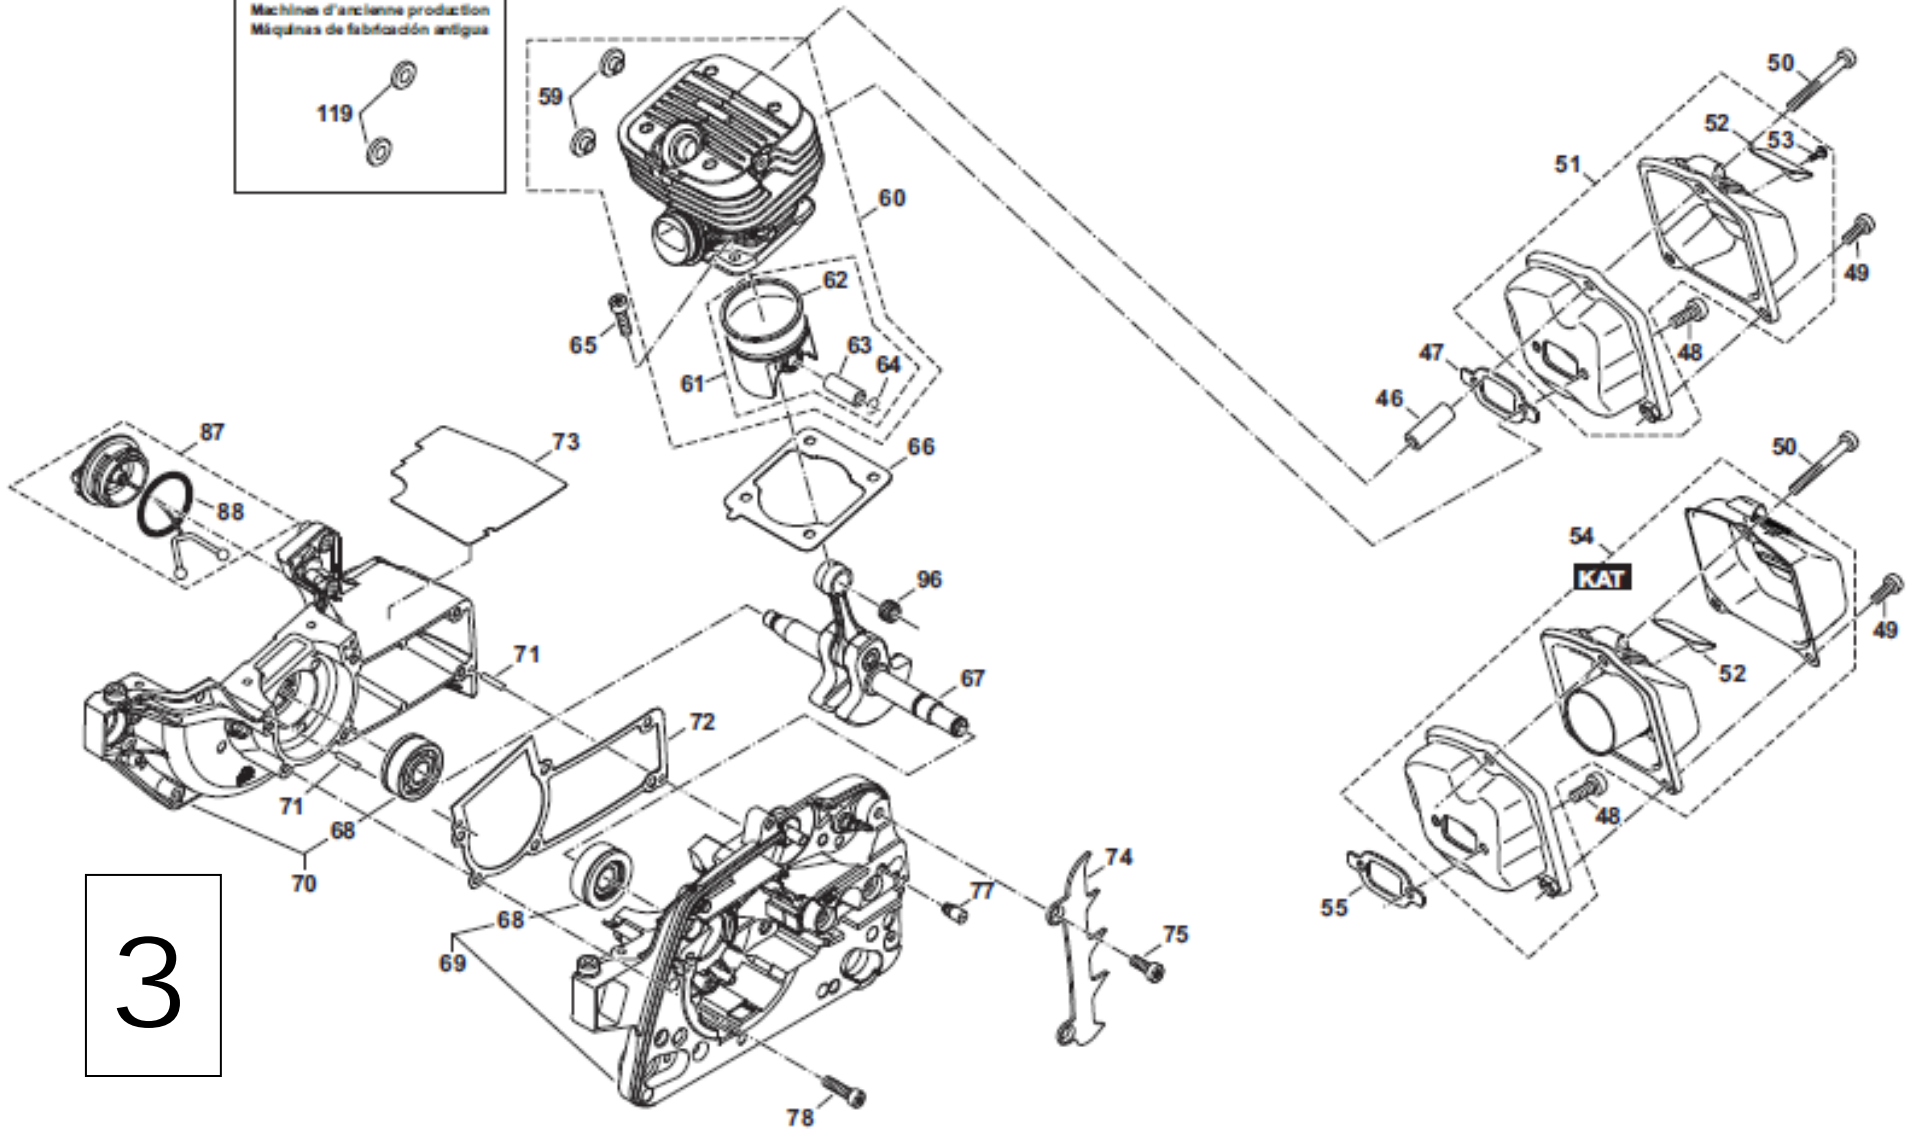

Maschinen älterer Bauart
Previous models
Machines d'ancienne production
Máquinas de fabricación antigua

119

Page	Ref No.	MCV42	Maruyama #	Notes	English	French	Spanish
3	46	1	841647		CONNECTING LINK	INTERMEDIARE	PIEZA INTERMEDIARIA
3	48	2	841751	M5x16	H.L. SOCKET HEAD BOLT	VIS	TORNILLO
3	49	2	841751	M5x16	H.L. SOCKET HEAD BOLT	VIS	TORNILLO
3	50	1	841752	M5x20x40	H.L. SOCKET HEAD BOLT	VIS	TORNILLO
3	52	1	841729		SPARK ARRESTER SCREEN	TAMIS	TAMIZ
3	54	1	841730	KAT	MUFFLER	POT D' ÉCHAPPEMENT	SILENCIADOR
3	55	1	841728	KAT	GASKET	JOINT	JUNTA
3	59	2	841922		ISOLATING WASHER	RONDELLE	ARANDELA
3	60	1	841687	Ø42 (S)	CYLINDER / PISTON CPL.	CYLINDRE ET PISTON CPL.	CILINDRO CON PISTÓN CPL.
3	61	1	841692	Ø42	PISTON CPL.	PISTON CPL.	PISTÓN CPL.
3	62	1	841689	Ø42	PISTON RING	SEGMENT DE PISTON	SEGMENTO DE PISTÓN
3	63	1	841690		PISTON PIN	AXEDEPISTON	PERNO DE PISTÓN
3	64	2	841691		SPRING RING	ANNEAU-RESSORT	ANILLO ELÁSTICO
3	65	4	841753	M5x20	H.L. SOCKET HEAD BOLT	VIS	TORNILLO
3	66	1	841686		GASKET	JOINT	JUNTA
3	67	1	841683		CRANKSHAFT CPL.	VILEBREQUIN CPL.	CIGÜEÑAL CPL.
3	68	2	841765		COMBINATION BALL BEARING	ROULEMENT À BILLES COMBINÉ	RODAMIENTO COMBI
3	69	1	841666		CRANKC. CL. SIDE RED	CARTER-COTÉ EM. ROUGE	CÁRTER CIG. LADO EM. ROJO
3	70	1	841667		CRANKCASE MAGN. SIDE RED	CARTER-COTÉ MA. ROUGE	CÁRTER CIG. LADO MA. ROJO
3	71	2	841944	3X16	CLAMPING PIN	GOUPILLE	PASADOR
3	72	1	841664		GASKET	JOINT	JUNTA
3	73	1	841665		PROTECTION FILM	FEUILLE PROTECTRICE	HOJA