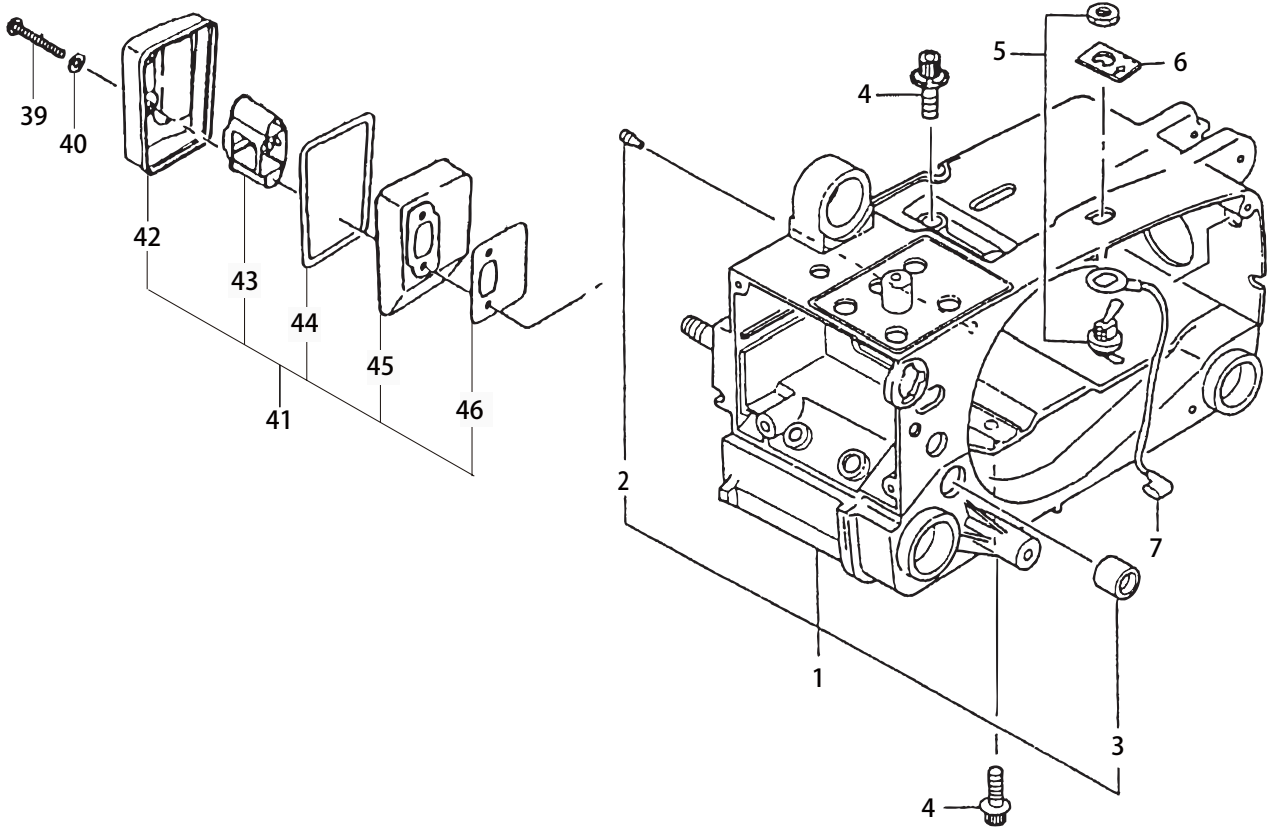

Ref. No.	Part No.	Part Name	Q'ty	Remarks	
1-0	389464	MCV331(14)	1		
1-1	403966	Engine Case Ass'y	1	Incl.2,3	560-3290R-90
1-2	400587	Air Vent Valve B	1		562-04060-20
1-3	400588	Air Vent Valve Set	1		645-01750-90
1-4	400589	Hex.Hole Bolt	4	5x20	994-63050-204
1-5	400590	Stop Switch Ass'y	1		162-01740-90
1-6	400591	Swich Name Plate	1		183-01300-20
1-7	403967	Earth Cord Comp.	1		274-01710-80
1-8	400593	Spark Plug Cap Ass'y	1		157-11666-90
1-9	400594	Spark Plug RCJ-8	1		018-00562-20
1-10	400595	Cylinder Set	1	Incl.11	001-01740-91
1-11	620374	Cylinder Gasket	1		017-01740-20
1-12	400596	Hex.Hole Bolt	4	5x16	994-61050-164
1-13	400597	Piston Set	1	Incl.14,15	030-01741-90
1-14	400598	Piston Ring	2		041-01730-20
1-15	620376	Piston Pin Circlip	2		039-00000-20
1-16	400599	Piston Pin	1		037-01400-20
1-17	620377	Crank Shaft Comp.	1		046-01740-80
1-18	972682	Needle Bearing	1		999-62091-325
1-19	400600	Woodruff Key	1		068-10100-20
1-20	620384	High Tension Screw	2		994-16040-186
1-21	400601	Tab	1		205-01700-20
1-22	625120	Ignition Coil Comp.	1		167-21540-80
1-23	400602	Cord Insulator Tube	1		755-32050-20
1-24	620391	Cord, B	1		178-01740-80
1-25	620378	Shim 0.1	1		071-04063-21
1-25	620379	Shim 0.2	1		071-04063-23
1-25	620380	Shim 0.3	1		071-04063-24
1-25	400603	Shim 0.4	1		071-04063-25
1-26	400604	Flywheel Nut 12	1		066-00000-20
1-27	972382	S.Washer 7	1		992-10070-012
1-28	995318	Washer 7	1		992-01070-011
1-29	625121	Magneto Rotor Ass'y	1		155-21540-90
1-30	620382	Starter Pawl	2		788-01740-20
1-31	620383	Starter Pawl Spring	2		790-01740-20
1-32	979652	Stop Ring	2		993-55040-001
1-33	620390	Hex. Hole Bolt 5x20	4	5x20	994-61050-204
1-34	403964	Crankcase Ass'y	1		072-01740-94
1-35	991400	Oil Seal	2		999-66122-200
1-36	403965	Crankcase Gasket	1		090-0174G-20
1-37	620388	Ball Bearing	2	#6201	999-61620-106
1-38	995327	Needle Roller	1		999-05250-980
1-39	972795	Screw	2	5x40	990-11050-401
1-40	947034	Washer	2	M5	
1-41	400607	Muffler Set	1	Incl.42-46	704-0174C-90