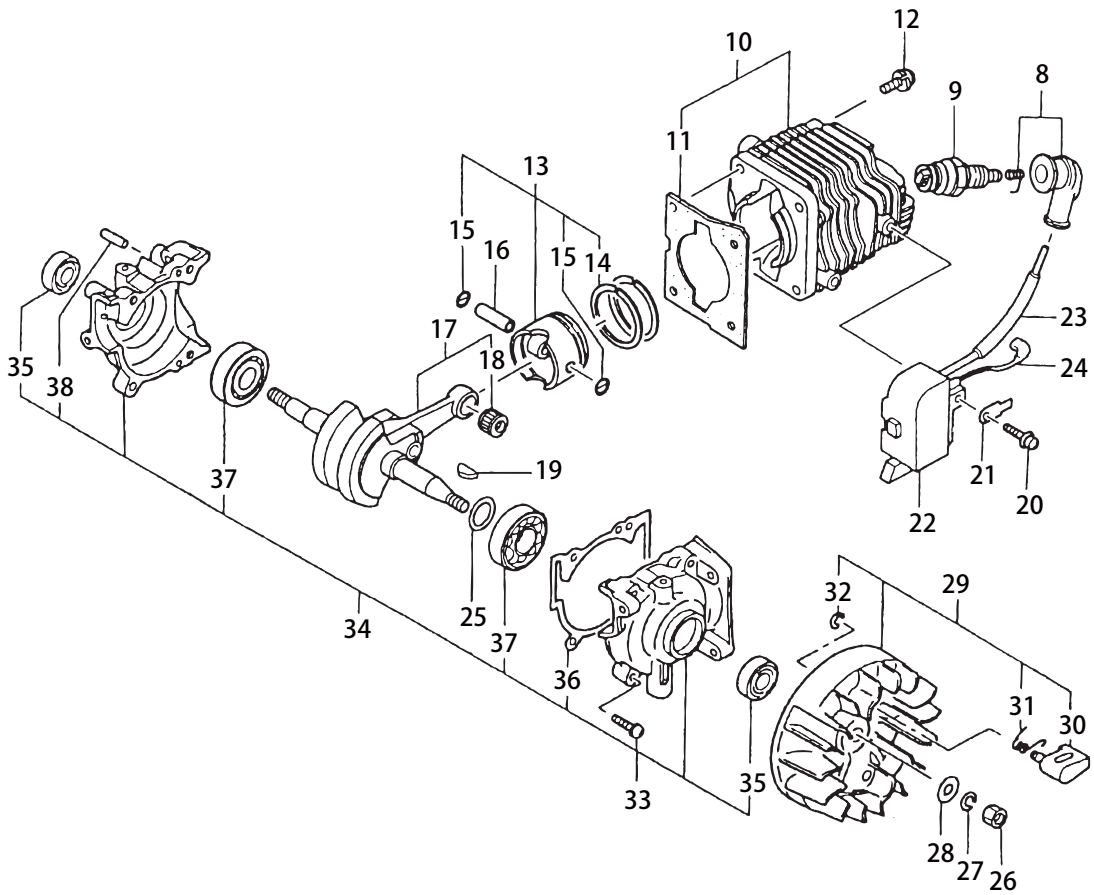

Ref. No.	Part No.	Part Name	Q'ty	Remarks	
1-0	389464	MCV331(14)	1		
1-1	403966	Engine Case Ass'y	1	Incl.2,3	560-3290R-90
1-2	400587	Air Vent Valve B	1		562-04060-20
1-3	400588	Air Vent Valve Set	1		645-01750-90
1-4	400589	Hex.Hole Bolt	4	5x20	994-63050-204
1-5	400590	Stop Switch Ass'y	1		162-01740-90
1-6	400591	Swich Name Plate	1		183-01300-20
1-7	403967	Earth Cord Comp.	1		274-01710-80
1-8	400593	Spark Plug Cap Ass'y	1		157-11666-90
1-9	400594	Spark Plug RCJ-8	1		018-00562-20
1-10	400595	Cylinder Set	1	Incl.11	001-01740-91
1-11	620374	Cylinder Gasket	1		017-01740-20
1-12	400596	Hex.Hole Bolt	4	5x16	994-61050-164
1-13	400597	Piston Set	1	Incl.14,15	030-01741-90
1-14	400598	Piston Ring	2		041-01730-20
1-15	620376	Piston Pin Circlip	2		039-00000-20
1-16	400599	Piston Pin	1		037-01400-20
1-17	620377	Crank Shaft Comp.	1		046-01740-80
1-18	972682	Needle Bearing	1		999-62091-325
1-19	400600	Woodruff Key	1		068-10100-20
1-20	620384	High Tension Screw	2		994-16040-186
1-21	400601	Tab	1		205-01700-20
1-22	625120	Ignition Coil Comp.	1		167-21540-80
1-23	400602	Cord Insulator Tube	1		755-32050-20
1-24	620391	Cord, B	1		178-01740-80
1-25	620378	Shim 0.1	1		071-04063-21
1-25	620379	Shim 0.2	1		071-04063-23
1-25	620380	Shim 0.3	1		071-04063-24
1-25	400603	Shim 0.4	1		071-04063-25
1-26	400604	Flywheel Nut 12	1		066-00000-20
1-27	972382	S.Washer 7	1		992-10070-012
1-28	995318	Washer 7	1		992-01070-011
1-29	625121	Magneto Rotor Ass'y	1		155-21540-90
1-30	620382	Starter Pawl	2		788-01740-20
1-31	620383	Starter Pawl Spring	2		790-01740-20
1-32	979652	Stop Ring	2		993-55040-001
1-33	620390	Hex. Hole Bolt 5x20	4	5x20	994-61050-204
1-34	403964	Crankcase Ass'y	1		072-01740-94
1-35	991400	Oil Seal	2		999-66122-200
1-36	403965	Crankcase Gasket	1		090-0174G-20
1-37	620388	Ball Bearing	2	#6201	999-61620-106
1-38	995327	Needle Roller	1		999-05250-980
1-39	972795	Screw	2	5x40	990-11050-401
1-40	947034	Washer	2	M5	
1-41	400607	Muffler Set	1	Incl.42-46	704-0174C-90