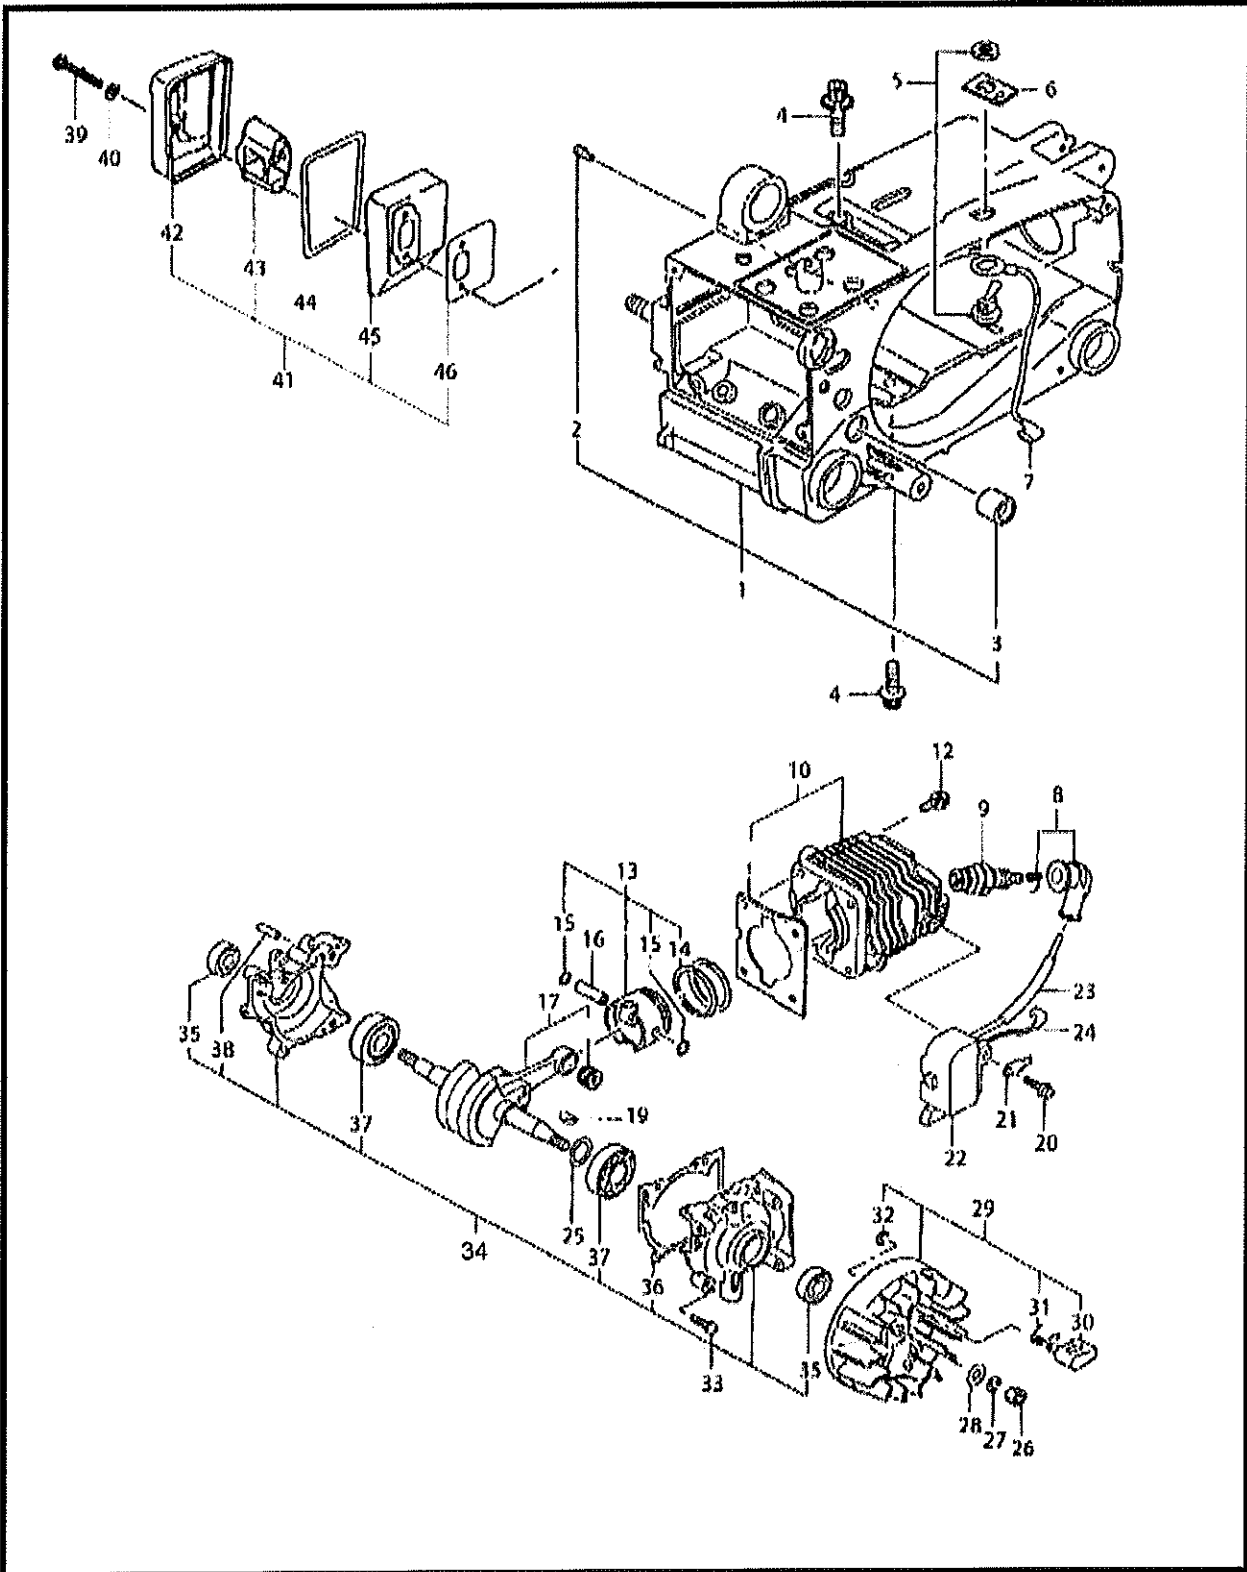

2 ILLUSTRATED PARTS LIST
MCV331 - 14

ENGINE

REF #	PART #	DESCRIPTION	Q'TY.	NOTES
1	403966	Engine Case Ass'y	1	Incl.2,3 560-3294S-90
2	400587	Air Vent Valve B	1	562-04060-20
3	400588	Air Vent Valve Set	1	645-01750-90
4	400589	Hex.Hole Bolt	4	5x20 994-63050-204
5	400590	Stop Switch Ass'y	1	162-01740-90
6	400591	Switch Name Plate	1	183-01300-20
7	403967	Ground Cord Comp.	1	274-01710-80
8	400593	Spark Plug Cap Ass'y	1	157-11666-90
9	400594	Spark Plug RCJ-8	1	018-00562-20
10	400595	Cylinder Set	1	Incl.11 001-01740-91
11	620374	Cylinder Gasket	1	017-01740-20
12	400596	Hex.Hole Bolt 5X16	4	994-61050-164
13	400597	Piston Set	1	Incl.14,15 030-01741-90
14	400598	Piston Ring	2	041-01730-20
15	620376	Piston Pin Circlip	2	039-00000-20
16	400599	Piston Pin	1	037-01400-20
17	620377	Crank Shaft Comp.	1	Incl.18 046-01740-80
18	972682	Needle Bearing	1	999-62091-325
19	400600	Woodruff Key	1	068-10100-20
20	620384	High Tension Screw	2	994-16040-186
21	400601	Tab	1	205-01700-20
22	625120	Ignition Coil Comp.	1	167-21540-80
23	400602	Cord Insulator Tube	1	755-32050-20
24	620391	Cord, B	1	178-01740-80
25	620378	Shim 0.1	1	071-04063-21
25	620379	Shim 0.2	1	071-04063-23
25	620380	Shim 0.3	1	071-04063-24
25	400603	Shim 0.4	1	071-04063-25
26	400604	Flywheel Nut 12	1	066-00000-20
27	972382	S.Washer 7	1	992-10070-012
28	995318	Washer 7	1	992-01070-011
29	625121	Magneto Rotor Ass'y	1	Incl.30-32 155-21540-90
30	620382	Starter Pawl	2	788-01740-20
31	620383	Starter Pawl Spring	2	790-01740-20
32	979652	Stop Ring	2	993-55040-001
33	620390	Hex. Hole Bolt 5x20	4	5x20 994-61050-204
34	403964	Crank Case Ass'y	1	Incl.35-38 072-01740-94
35	991400	Oil Seal	2	999-66122-200
36	403965	Crank Case Gasket	1	090-0174G-20
37	620388	Ball Bearing	2	999-61620-106
38	995327	Needle Roller	1	999-05250-980
39	972795	Screw	2	5x40 990-11050-401
40	947034	Washer	2	M5
41	400607	Muffler Set	1	Incl.42-46 704-0174C-90
42	403972	Muffler Body B Comp.	1	717-01740-80
43	400609	Muffler Fitting Metal	1	724-01709-20
44	400610	Muffler Joint Gasket	1	739-01709-20
45	400611	Muffler Body A Comp.	1	716-01709-80
46	400612	Muffler Gasket	1	737-01700-20