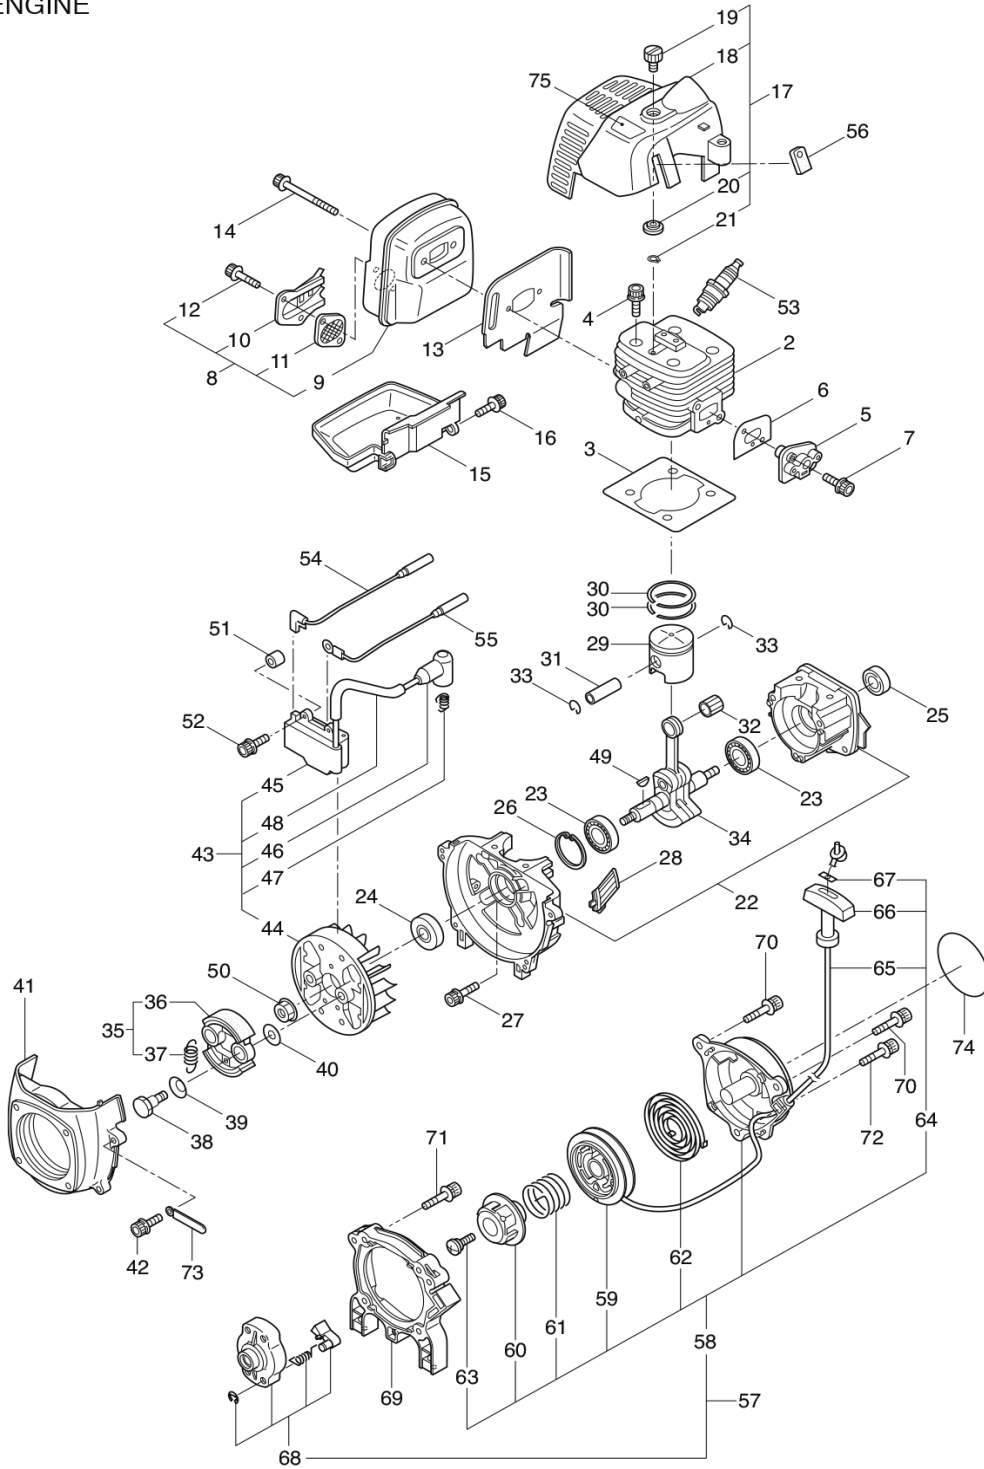

4. MC3021BK-SB ENGINE

Status	Position	Parts Number	Parts Name	Unit Quantity	Set Unit Quantity	Specification	Remarks	Maker code
	1	858642		1			CE300/29	
	2	282400	CYLINDER	1		CE300		
	3	282537	GASKET	1				
	4	261250	CAP SCREW	4	5	M5X20	M5x20	
	5	269144	INSULATOR	1		DE260	New gasket required	
	6	267049	GASKET	1	5			
	7	265924	CAP SCREW	2	5	M5X25WSW+オ	M5x25	
	8	283007	MUFFLER ASSY	1			Incl.9-12	
	9	283003	MUFFLER COMPL	1				
	10	268171	MUFFLER TAIL	1				
	11	267056	SPARK ARRESTER	1				
	12	265107	CAP SCREW	2	5	M4X10	M4x10	
	13	281440	GASKET	1				
	14	266402	CAP SCREW	2	5	M5X55フランジ	M5x55	
	15	281435	UNDER COVER	1		クワ CE300		
	16	267191	CAP SCREW	1	5	M5X16WSW+オ	M5x16	
	17	281742	TOP COVER ASSY	1		アカ	Incl.18-21	
	18	281434	TOP COVER	1		アカ		
	19	261018	KNOB BOLT	1		クワ(N1.5)		
	20	261020	SPACER	1				
	21	261734	SNAP RING	1	5	ヨビ`5	#5	
	22	268241	CRANK CASE	1				
	23	261491	BEARING 6001C3	2		6001 C3リベ`ット	#6001C3	
	24	261492	OIL SEAL	1		ISCD12287グリス シ	ISCD12287	
	25	261386	OIL SEAL	1		ISCD12227グリス シ	ISCD12227	
	26	055185	SNAP RING #28	1	5	アサヨウ28	#28	
	27	261612	CAP SCREW	3		M5X30	M5x30	
	28	281442	AIR INTAKE GRILLE (BLACK)	1		クワ		
	29	268782	PISTON	1		CE300		
	30	265067	PISTON RING	2			(2)Required	
	31	265068	PISTON PIN	1		7X10X30.5L		
	32	265225	NEEDLE BEARING KTV101413EGX02B	1				
	33	261393	CLIP	2				
	34	265141	CRANK SHAFT COMPLETE	1				
	35	267327	CLUTCH ASSY	1		56ヨウクラツチ シヨウケツ	Incl.36,37	
	36	267342	CLUTCH SHOE	2			(2)required	
	37	267345	SPRING	1				
	38	264505	BOLT	2				
	39	261777	WAVE WASHER	2	5			
	40	261189	WASHER	2	5	6X16.5XT1.2	6x16.5xt1.2	
	41	281433	FAN COVER	1		シヨツトシヨリ		
	42	261250	CAP SCREW	4	5	M5X20	M5x20	
	43	281745	MAGNETO ASSY	1			Incl.44-48	
	44	269807	ROTOR/FAN	1		WB FW-28		
	45	281746	IGNITION COIL ASSY	1		デ`シ`タル	Incl.46-48	
	46	269714	PLUG BOOT	1		WB 141-13		
	47	269715	CONNECTOR	1		WB98-3674		
	48	281756	TUBE	1				
	49	261076	WOODRUFF KEY 3X10	1	5	A`シ 3X10	3x10	
	50	261417	NUT ROTOR M8	1	5	M8	M8	
	51	280381	SPACER	2	5			
	52	261256	BOLT	2	5	M4X25	M4x25	
	53	285982	SPARK PLUG(BPM8Y)	1		NGK BPM8Y	NGK BPM8Y	
	54	281864	LEAD	1		205ハ`ウ`HCBH		
	55	282087	LEAD	1		175M4 CBH		
	56	269189	GROMMET	1		クワ		
	57	283476	RECOIL STARTER ASSY	1			Incl.58-68