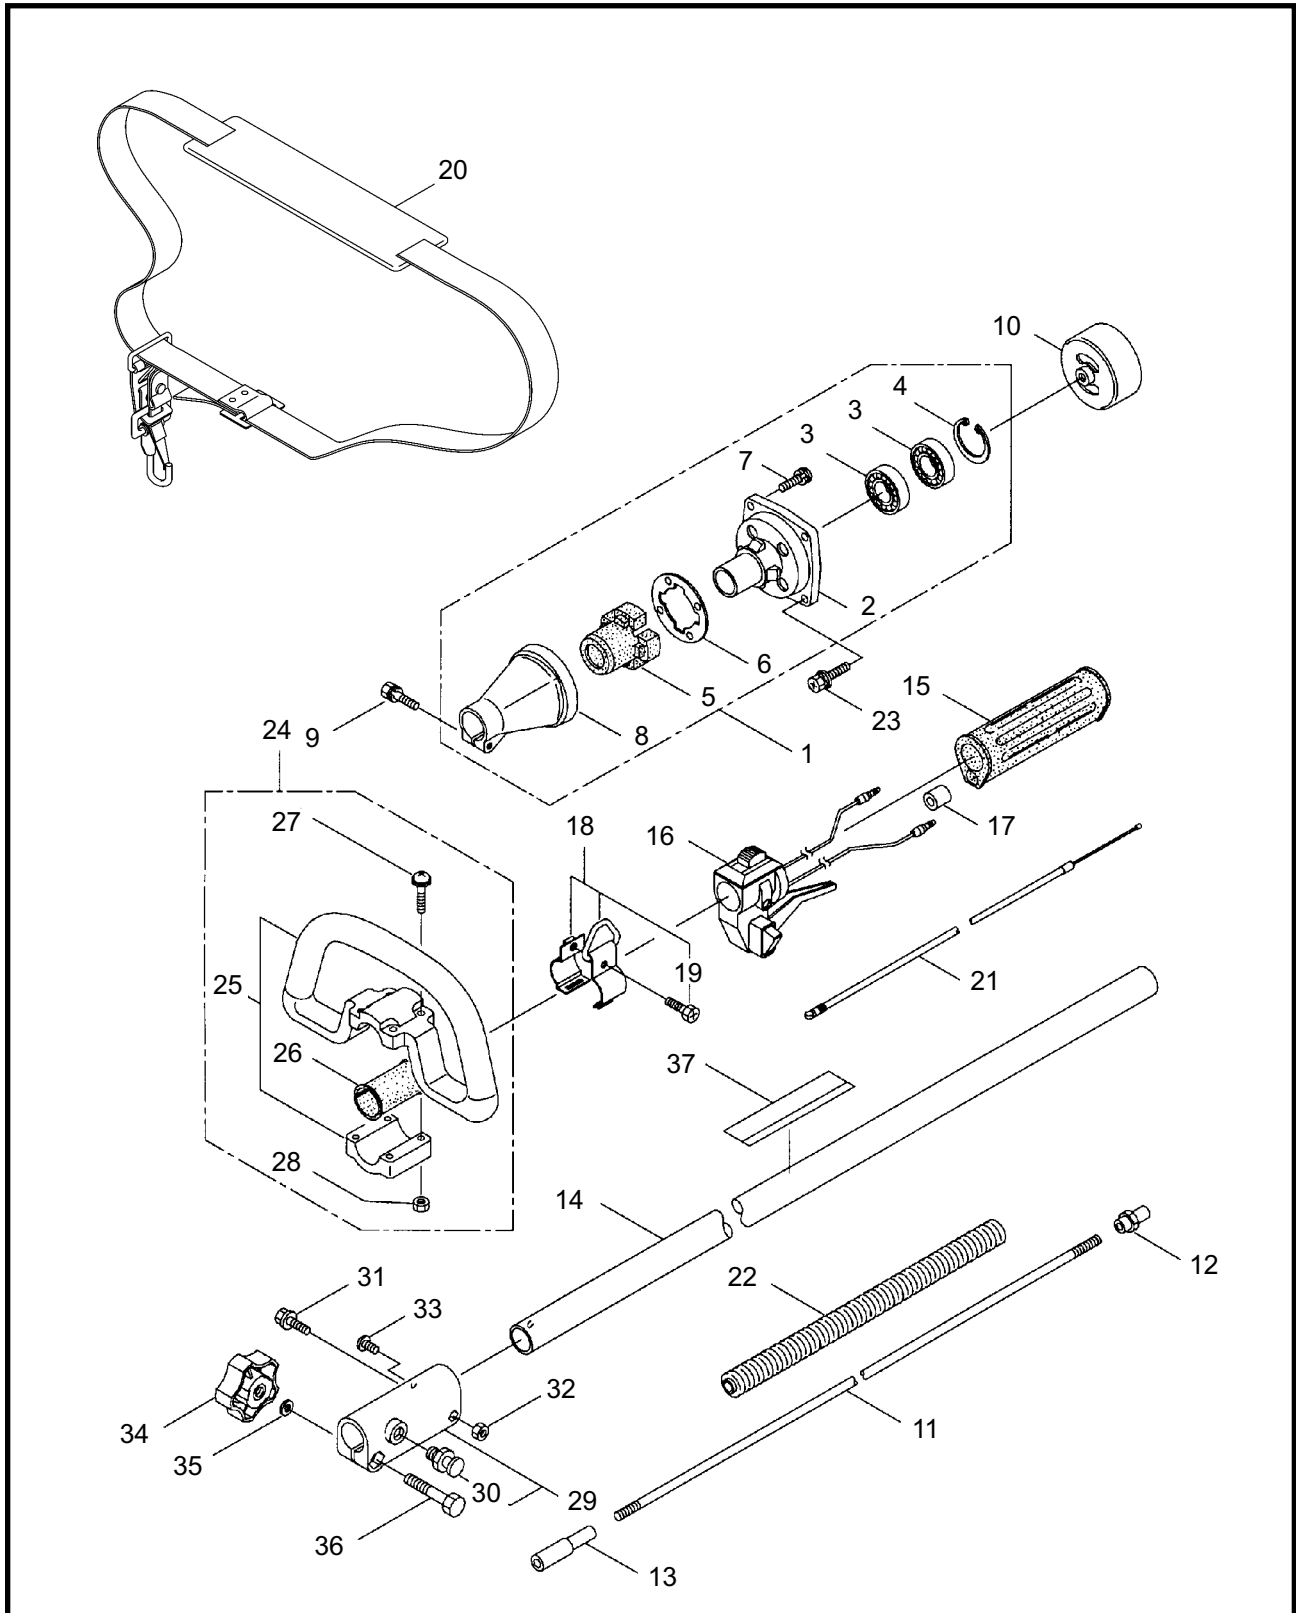

**MARUYAMA**

ILLUSTRATED PARTS LIST

**MC2320**

**MC2620**

MULTICUTTER

MC2320/MC2620  
MULTICUTTER  
PART 845427-REV 03/04

Maruyama. *E x t r a o r d i n a r y .*

**2** ILLUSTRATED PARTS LIST  
**MC2320/MC2620**

**SHAFT**

<b>REF #</b>	<b>PART #</b>	<b>DESCRIPTION</b>	<b>Q'TY.</b>	<b>NOTES</b>
1	219469	Clutch Case Ass'y	1	Incl. 2-8
2	218879	Bearing Case	1	
3	214161	Bearing	2	#6000ZZ
4	054676	Snap Ring	1	
5	214162	Buffer	1	
6	214163	Washer	1	
7	092033	Screw	4	M5x15
8	218880	Driveshaft Tube Adapter	1	
9	261246	Bolt	1	M5x25
10	219083	Clutch Drum	1	
11	219084	Driveshaft	1	
12	211464	Upper Adapt	1	
13	215276	Lower Adapt	1	
14	219085	Driveshaft Tube	1	
15	215532	Shaft Grip	1	
16	221465	Throttle Trigger	1	
17	214083	Outer Guide	1	
18	054691	Hanging Bracket Ass'y	1	Incl. 19
19	089738	Bolt	1	M5x15
20	220533	Hanging Strap Ass'y	1	
21	213444	Throttle Cable	1	
22	213548	Plastic Tube	1	
23	261250	Bolt	4	M5x20
24	215601	Loop Handle Ass'y	1	Incl. 25-28
25	214982	Loop Handle	1	
26	213171	Packing	1	
27	215608	Screw	4	M5x28
28	089846	Nut	4	M5
29	219490	Shaft Coupler Ass'y	1	Incl. 30
30	217171	Plunger Ass'y	1	
31	215351	Cap Screw	1	M5x10
32	089846	Nut	1	M5
33	219087	Cap Screw	1	M5x10
34	219088	Clamping Knob Ass'y	1	
35	550131	Washer	1	M8
36	089976	Bolt	1	M8x45
37	224452	Label	1	MC2320/MC2620