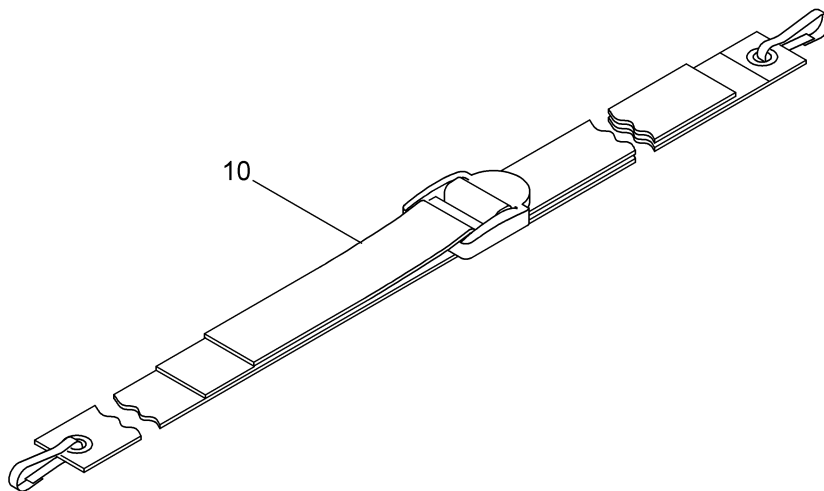

3. BL8200-SP ENGINE (TK065D-AG22) CARBURETOR, AIR FILTER

Ref.No.	Parts No.	Parts Name	Q'ty	Remarks
3-46	649364	Tank Cap Ass'y	1	51048-2083
3-47	625872	Fuel Filter	1	49019-2085
3-48	632199	Joint	1	59071-2132
3-49	944177	Clamp	1	92037-2139
3-50	597949	Fuel Tank Grommet	1	92071-2142
3-51	649366	Clamp	2	92171-2073
3-52	649369	Tube	1	3X5X305 92192-2088
3-53	649367	Tube	1	3X6X145 92190-2173
3-54	649368	Tube	1	2.3X5X93 92192-2086
3-55	649365	Clamp	2	92170-2110
3-56	649363	Priming Pump	1	49043-2073
3-57	212250	Joint Case	1	32099-2326
3-58	649337	Throttle Cable	1	54012-2629
3-59	598438	Label	1	56031-2468

4. BL8200-SP ACCESSORIES & OPTIONAL PARTS

OPTION

Ref.No.	Parts No.	Parts Name	Q'ty	Remarks
4-1	123413	Flexible Pipe	1	Incl.3-5 510L
4-2	125145	Pipe Ass'y	1	
4-3	122395	Swivel Pipe	1	
4-4	122400	Straight Pipe	1	
4-5	125146	Cone Pipe	1	
4-6	128188	Clamp Ass'y	1	#85
4-7	128189	Clamp Ass'y	1	#105
4-8	127099	Box Spanner	1	13X19X(+)
4-9	128921	Instruction Manual	1	BL8200
4-10	125439	Hip Belt Ass'y	1	