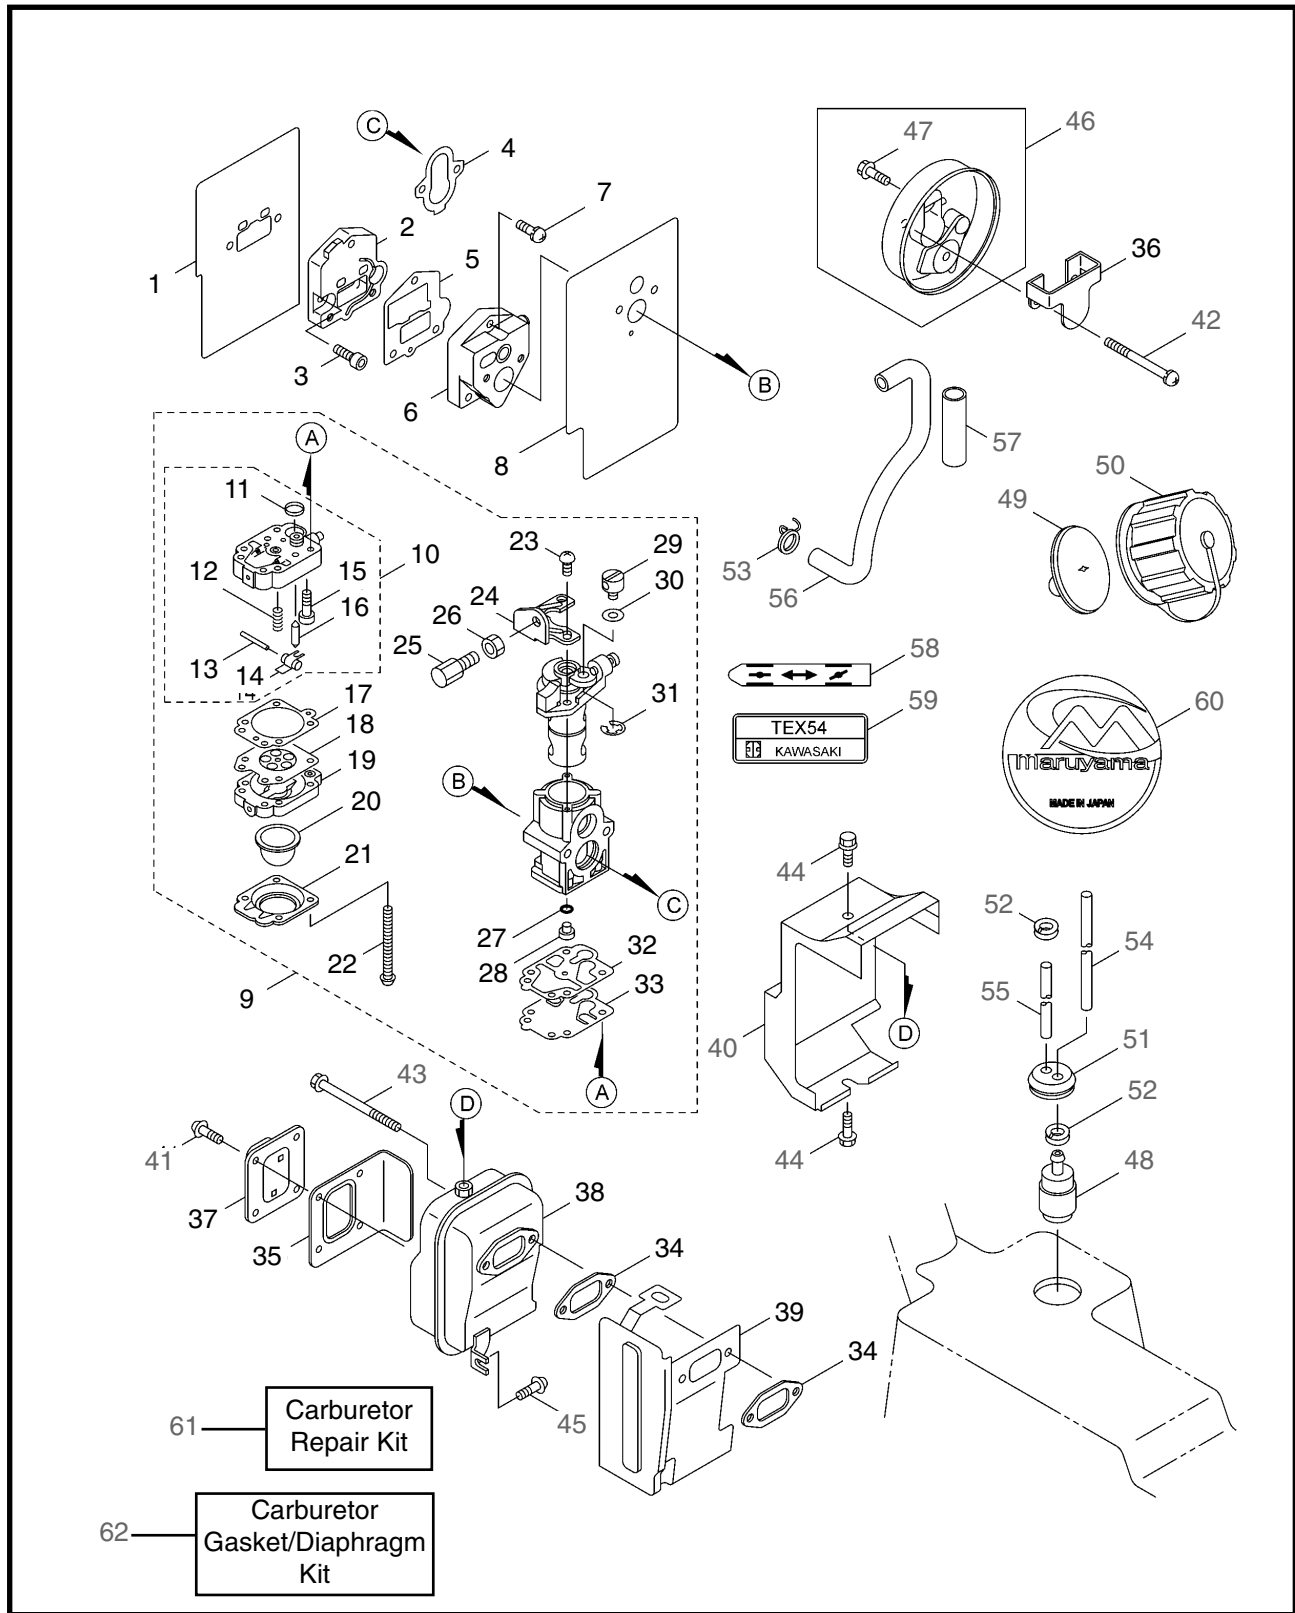

CARBURETOR

REF #	PART #	DESCRIPTION	Q'TY.	NOTES
1	634352	Gasket	1	
2	634355	Plate	1	
3	634358	Bolt	2	
4	634351	Gasket	1	
5	634349	Gasket	1	
6	634354	Reed Valve Ass'y	1	
7	579565	Screw	3	
8	634353	Gasket	1	
9	634356	Carburetor Ass'y	1	Incl.10-33
10	626822	Body Ass'y	1	Incl.11-16
11	624430	Filter	1	
12	624434	Spring	1	
13	624433	Pin	1	
14	624429	Lever	1	
15	624432	Screw	1	
16	624431	Float Valve	1	
17	262993	Gasket	1	
18	634357	Diaphragm	1	
19	598413	Body	1	
20	261874	Priming Pump	1	
21	598409	Primer Pump Cover	1	
22	262996	Screw	4	
23	577179	Screw	2	
24	624525	Bracket	1	
25	598418	Screw	1	
26	261878	Nut	1	
27	261871	O-Ring	1	
28	628092	Main Jet	1	#52
29	598415	Arm	1	
30	624532	Washer	1	
31	577175	Snap Ring	1	
32	634350	Gasket	1	
33	577185	Diaphragm	1	
34	636762	Muffler Gasket	2	
35	634360	Gasket	1	
36	634361	Baffle	1	
37	634362	Spark Arrester	1	
38	634363	Muffler Comp.	1	
39	634364	Muffler Cover	1