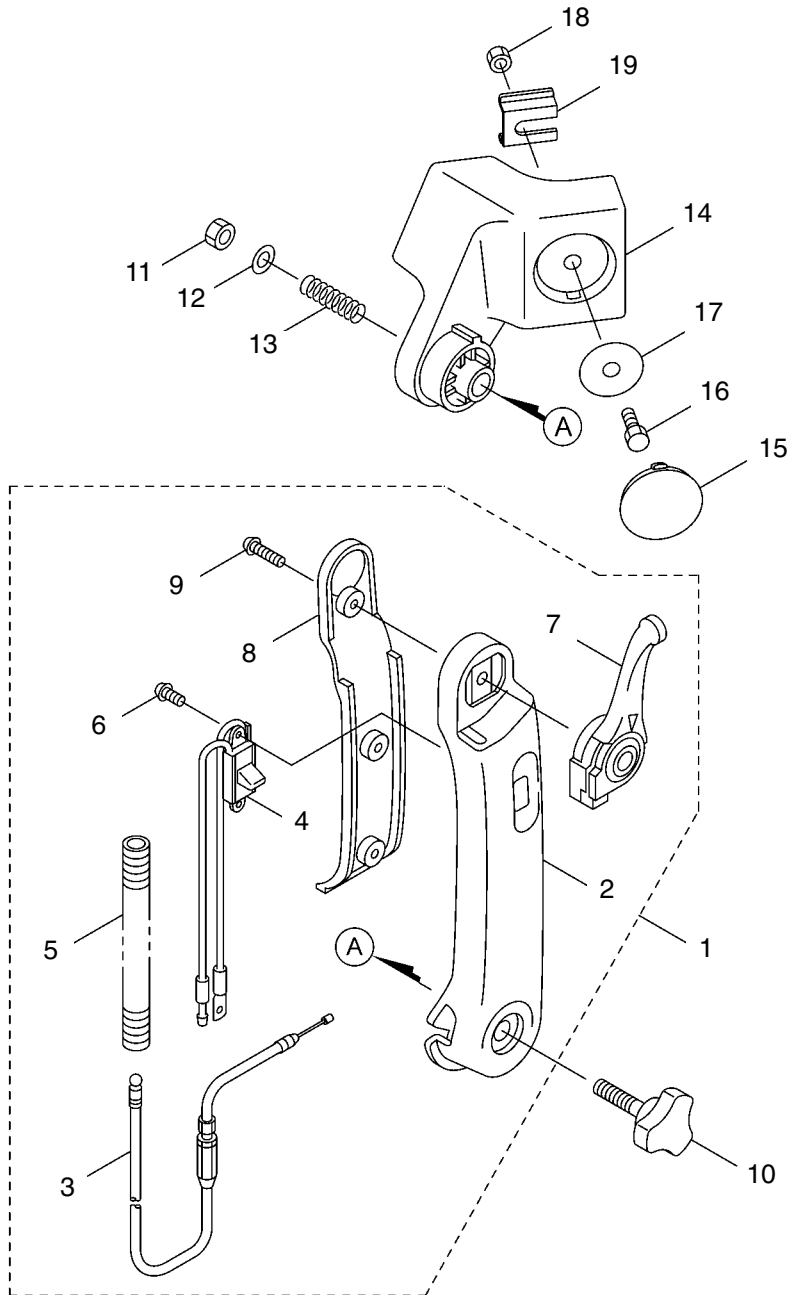

Maruyama. *E x t r a o r d i n a r y .*

**2** ILLUSTRATED PARTS LIST  
**BL5700HP**

**MAIN BODY**

REF #	PART #	DESCRIPTION	Q'TY.	NOTES
1	121752	Shroud	1	
2	121753	Inlet Pipe	1	
3	121755	Band	1	#59-82
4	119684	Band	1	#30-40
5	092543	Bolt	4	M6x45
6	108634	Earth Cord	1	AVS0.5Bx120
7	120512	Fan Case (E)	1	
8	119387	Fan Case (S)	1	
9	089538	Tapping Screw	11	M5x25
10	119160	Collar	1	
11	119161	Rubber Band	1	
12	120615	Buffer	2	
13	118724	Fan	1	
14	118248	Plate	1	
15	096056	Bolt	3	M6x40-7T
16	123487	Air Cleaner Ass'y	1	Incl.17-20
17	123493	Element	1	
18	123492	Filter	1	
19	123494	Knob	2	
20	014187	O-Ring	2	P4
21	120625	Knapsack Band	2	
22	123370	Screw	2	M6x20
23	100603	Washer	2	6x23xt1.6
24	550132	Nut	2	M6
25	120614	Band	1	
26	109704	Nut	4	M6
27	119177	Cushion Pad	1	
28	840543	Fastener	4	#7
29	119388	Fuel Tank Ass'y	1	Incl.30-32
30	120154	Fuel Tank	1	
31	119390	Cap Ass'y	1	
32	119391	Filter Ass'y	1	
33	081414	Screw	2	M5x14
34	015479	Washer	2	5.3x16xt1.6
35	120536	Packing	1	
36	119174	Knapsack Frame	1	
37	026223	Buffer	2	30-M6x14
38	120616	Collar	2	
39	120617	Packing	2	

**4** ILLUSTRATED PARTS LIST  
**BL5700HP**

**MAIN BODY**

<b>REF #</b>	<b>PART #</b>	<b>DESCRIPTION</b>	<b>Q'TY.</b>	<b>NOTES</b>
40	123194	Tapping Screw	4	M6x18
41	123524	Label	1	BL5700HP
42	266959	Label	1	Caution
43	121132	Label	1	Caution
44	119613	Label	1	Choke
45	123486	Cover	1	
46	120319	Tapping Screw	4	M5x18

# THROTTLE

Ref #	Part #	Description	Q'ty.	Notes
1	123496	Arm Ass'y	1	Incl.2-9
2	123497	Arm	1	
3	120515	Throttle Cable	1	
4	120501	Switch Ass'y	1	
5	120516	Tube	1	
6	120502	Tapping Screw	2	
7	120504	Throttle Lever	1	
8	123498	Cover	1	
9	120517	Tapping Screw	3	
10	110271	Knob Bolt	1	M8x45
11	107581	Nylon Nut	1	M8
12	065413	Washer	1	8.2x30xt2.3
13	120721	Spring	1	
14	123499	Holder	1	
15	110729	Cap	1	
16	080129	Bolt	1	M8x25
17	065413	Washer	1	8.2x30xt2.3
18	081040	Nut	1	M8
19	110865	Washer	1	