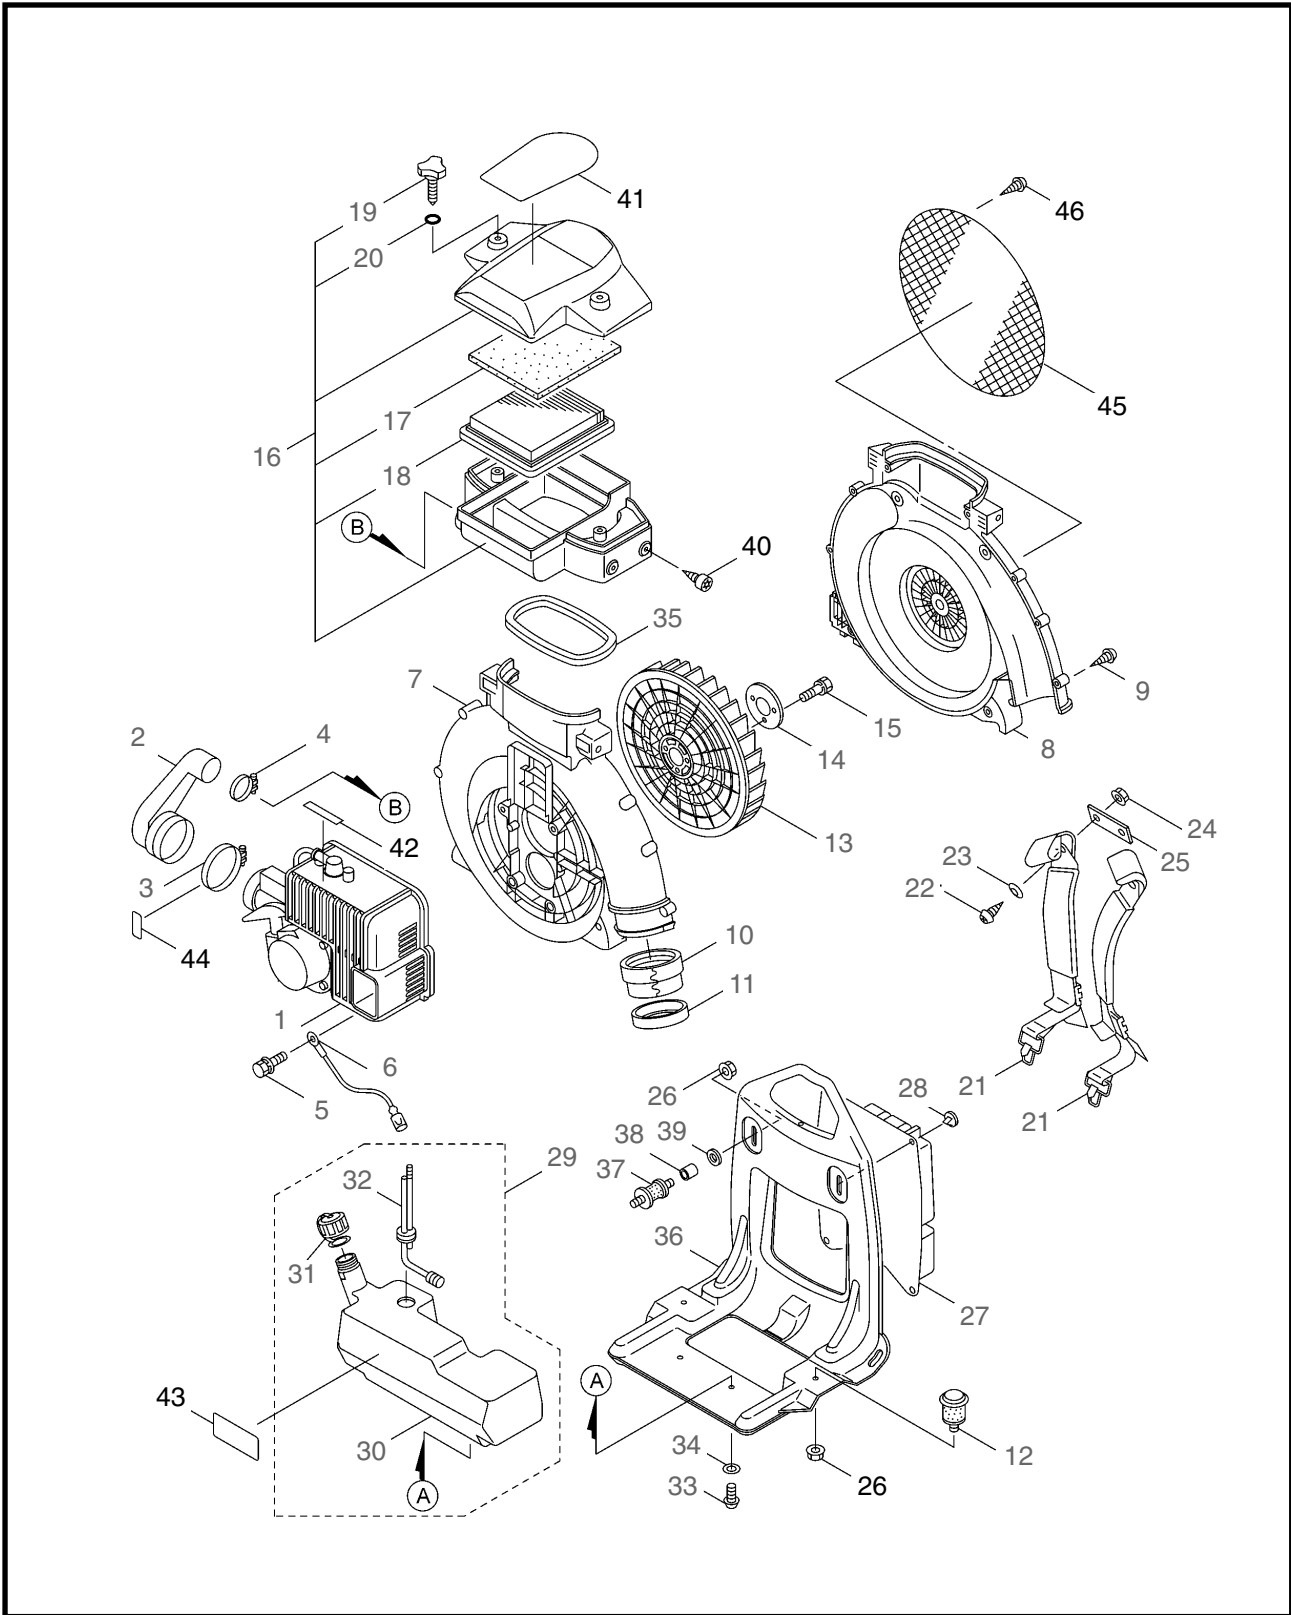

Maruyama. *E x t r a o r d i n a r y .*

**2** ILLUSTRATED PARTS LIST  
**BL5700HP**

**MAIN BODY**

REF #	PART #	DESCRIPTION	Q'TY.	NOTES
1	121752	Shroud	1	
2	121753	Inlet Pipe	1	
3	121755	Band	1	#59-82
4	119684	Band	1	#30-40
5	092543	Bolt	4	M6x45
6	108634	Earth Cord	1	AVS0.5Bx120
7	120512	Fan Case (E)	1	
8	119387	Fan Case (S)	1	
9	089538	Tapping Screw	11	M5x25
10	119160	Collar	1	
11	119161	Rubber Band	1	
12	120615	Buffer	2	
13	118724	Fan	1	
14	118248	Plate	1	
15	096056	Bolt	3	M6x40-7T
16	123487	Air Cleaner Ass'y	1	Incl.17-20
17	123493	Element	1	
18	123492	Filter	1	
19	123494	Knob	2	
20	014187	O-Ring	2	P4
21	120625	Knapsack Band	2	
22	123370	Screw	2	M6x20
23	100603	Washer	2	6x23xt1.6
24	550132	Nut	2	M6
25	120614	Band	1	
26	109704	Nut	4	M6
27	119177	Cushion Pad	1	
28	840543	Fastener	4	#7
29	119388	Fuel Tank Ass'y	1	Incl.30-32
30	120154	Fuel Tank	1	
31	119390	Cap Ass'y	1	
32	119391	Filter Ass'y	1	
33	081414	Screw	2	M5x14
34	015479	Washer	2	5.3x16xt1.6
35	120536	Packing	1	
36	119174	Knapsack Frame	1	
37	026223	Buffer	2	30-M6x14
38	120616	Collar	2	
39	120617	Packing	2	

**4** ILLUSTRATED PARTS LIST  
**BL5700HP**

**MAIN BODY**

<b>REF #</b>	<b>PART #</b>	<b>DESCRIPTION</b>	<b>Q'TY.</b>	<b>NOTES</b>
40	123194	Tapping Screw	4	M6x18
41	123524	Label	1	BL5700HP
42	266959	Label	1	Caution
43	121132	Label	1	Caution
44	119613	Label	1	Choke
45	123486	Cover	1	
46	120319	Tapping Screw	4	M5x18

# THROTTLE

Ref #	Part #	Description	Q'ty.	Notes
1	123496	Arm Ass'y	1	Incl.2-9
2	123497	Arm	1	
3	120515	Throttle Cable	1	
4	120501	Switch Ass'y	1	
5	120516	Tube	1	
6	120502	Tapping Screw	2	
7	120504	Throttle Lever	1	
8	123498	Cover	1	
9	120517	Tapping Screw	3	
10	110271	Knob Bolt	1	M8x45
11	107581	Nylon Nut	1	M8
12	065413	Washer	1	8.2x30xt2.3
13	120721	Spring	1	
14	123499	Holder	1	
15	110729	Cap	1	
16	080129	Bolt	1	M8x25
17	065413	Washer	1	8.2x30xt2.3
18	081040	Nut	1	M8
19	110865	Washer	1	