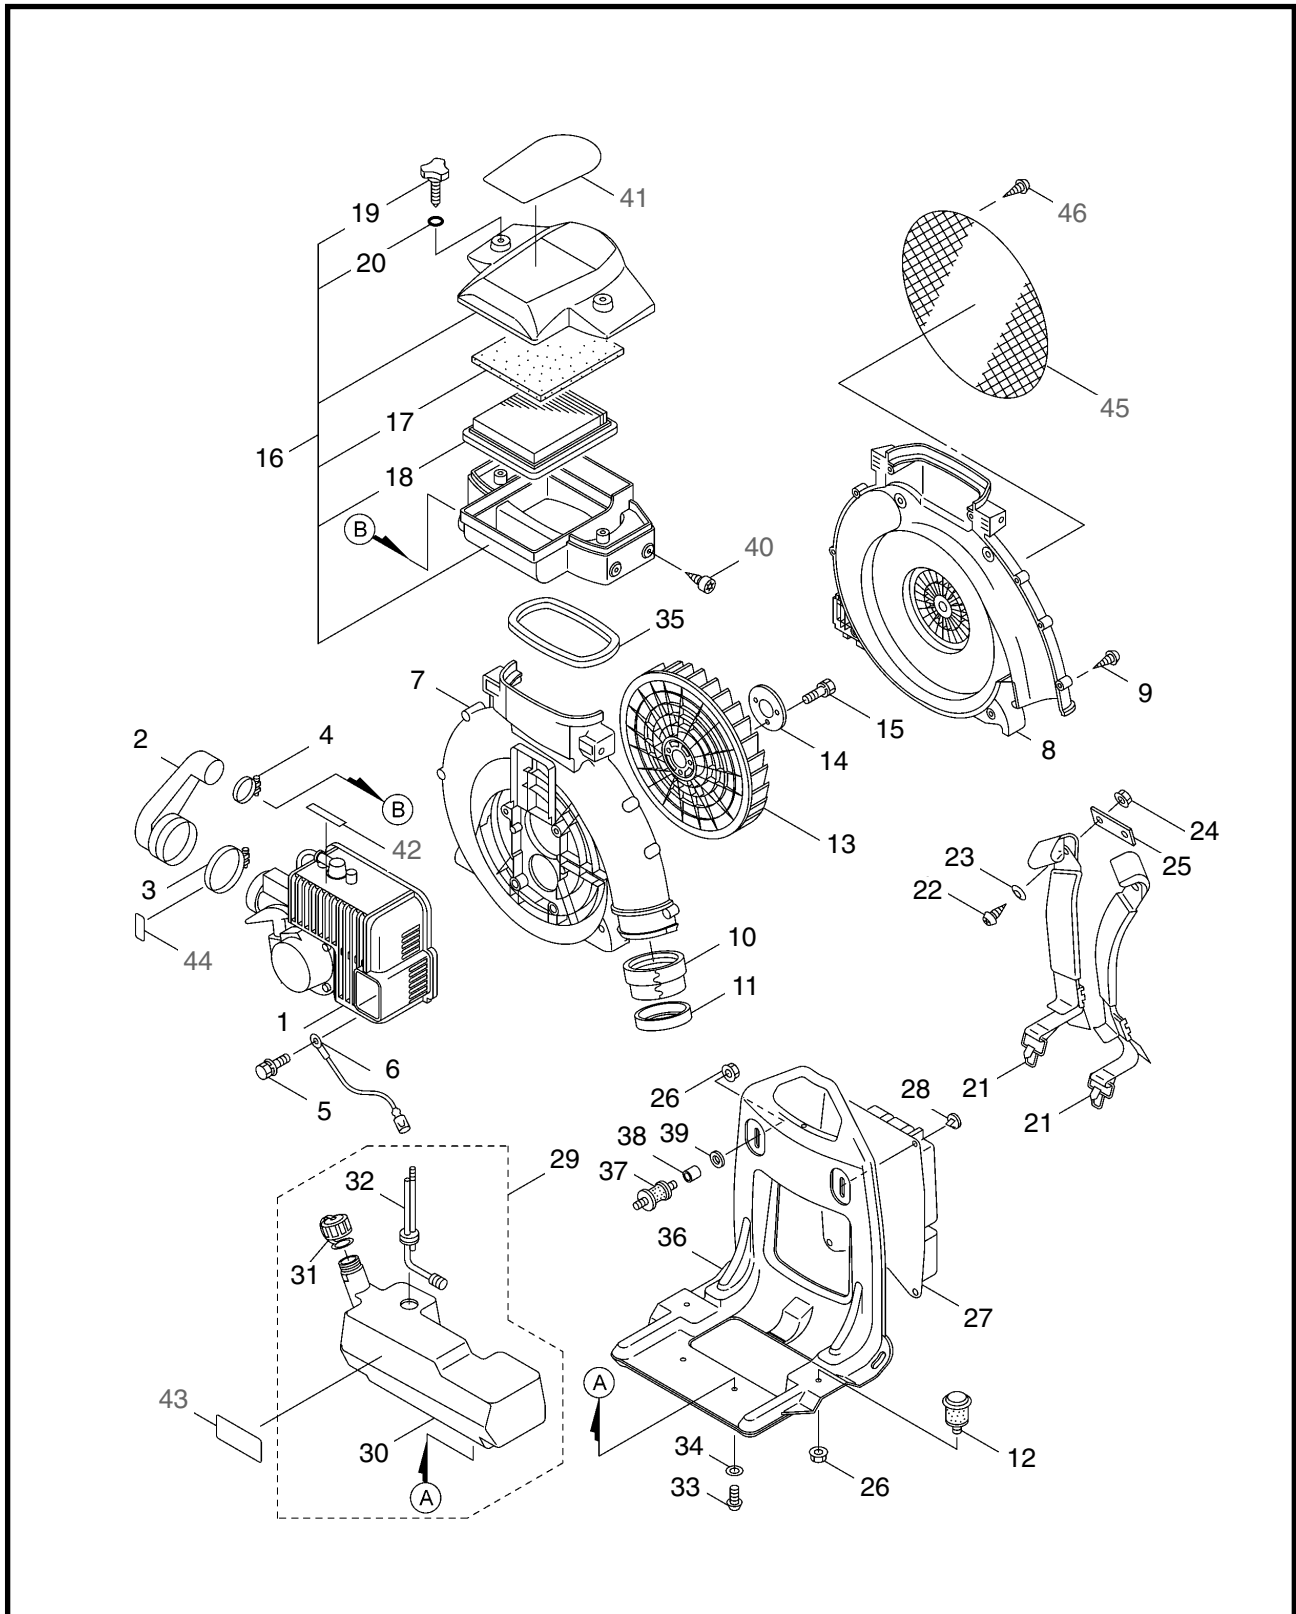

Maruyama. *E x t r a o r d i n a r y .*

**2** ILLUSTRATED PARTS LIST  
**BL5700HP**

**MAIN BODY**

REF #	PART #	DESCRIPTION	Q'TY.	NOTES
1	121752	Shroud	1	
2	121753	Inlet Pipe	1	
3	121755	Band	1	#59-82
4	119684	Band	1	#30-40
5	092543	Bolt	4	M6x45
6	108634	Earth Cord	1	AVS0.5Bx120
7	120512	Fan Case (E)	1	
8	119387	Fan Case (S)	1	
9	089538	Tapping Screw	11	M5x25
10	119160	Collar	1	
11	119161	Rubber Band	1	
12	120615	Buffer	2	
13	118724	Fan	1	
14	118248	Plate	1	
15	096056	Bolt	3	M6x40-7T
16	123487	Air Cleaner Ass'y	1	Incl.17-20
17	123493	Element	1	
18	123492	Filter	1	
19	123494	Knob	2	
20	014187	O-Ring	2	P4
21	120625	Knapsack Band	2	
22	123370	Screw	2	M6x20
23	100603	Washer	2	6x23xt1.6
24	550132	Nut	2	M6
25	120614	Band	1	
26	109704	Nut	4	M6
27	119177	Cushion Pad	1	
28	840543	Fastener	4	#7
29	119388	Fuel Tank Ass'y	1	Incl.30-32
30	120154	Fuel Tank	1	
31	119390	Cap Ass'y	1	
32	119391	Filter Ass'y	1	
33	081414	Screw	2	M5x14
34	015479	Washer	2	5.3x16xt1.6
35	120536	Packing	1	
36	119174	Knapsack Frame	1	
37	026223	Buffer	2	30-M6x14
38	120616	Collar	2	
39	120617	Packing	2	

**4** ILLUSTRATED PARTS LIST  
**BL5700HP**

**MAIN BODY**

<b>REF #</b>	<b>PART #</b>	<b>DESCRIPTION</b>	<b>Q'TY.</b>	<b>NOTES</b>
40	123194	Tapping Screw	4	M6x18
41	123524	Label	1	BL5700HP
42	266959	Label	1	Caution
43	121132	Label	1	Caution
44	119613	Label	1	Choke
45	123486	Cover	1	
46	120319	Tapping Screw	4	M5x18

# THROTTLE

Ref #	Part #	Description	Q'ty.	Notes
1	123496	Arm Ass'y	1	Incl.2-9
2	123497	Arm	1	
3	120515	Throttle Cable	1	
4	120501	Switch Ass'y	1	
5	120516	Tube	1	
6	120502	Tapping Screw	2	
7	120504	Throttle Lever	1	
8	123498	Cover	1	
9	120517	Tapping Screw	3	
10	110271	Knob Bolt	1	M8x45
11	107581	Nylon Nut	1	M8
12	065413	Washer	1	8.2x30xt2.3
13	120721	Spring	1	
14	123499	Holder	1	
15	110729	Cap	1	
16	080129	Bolt	1	M8x25
17	065413	Washer	1	8.2x30xt2.3
18	081040	Nut	1	M8
19	110865	Washer	1	