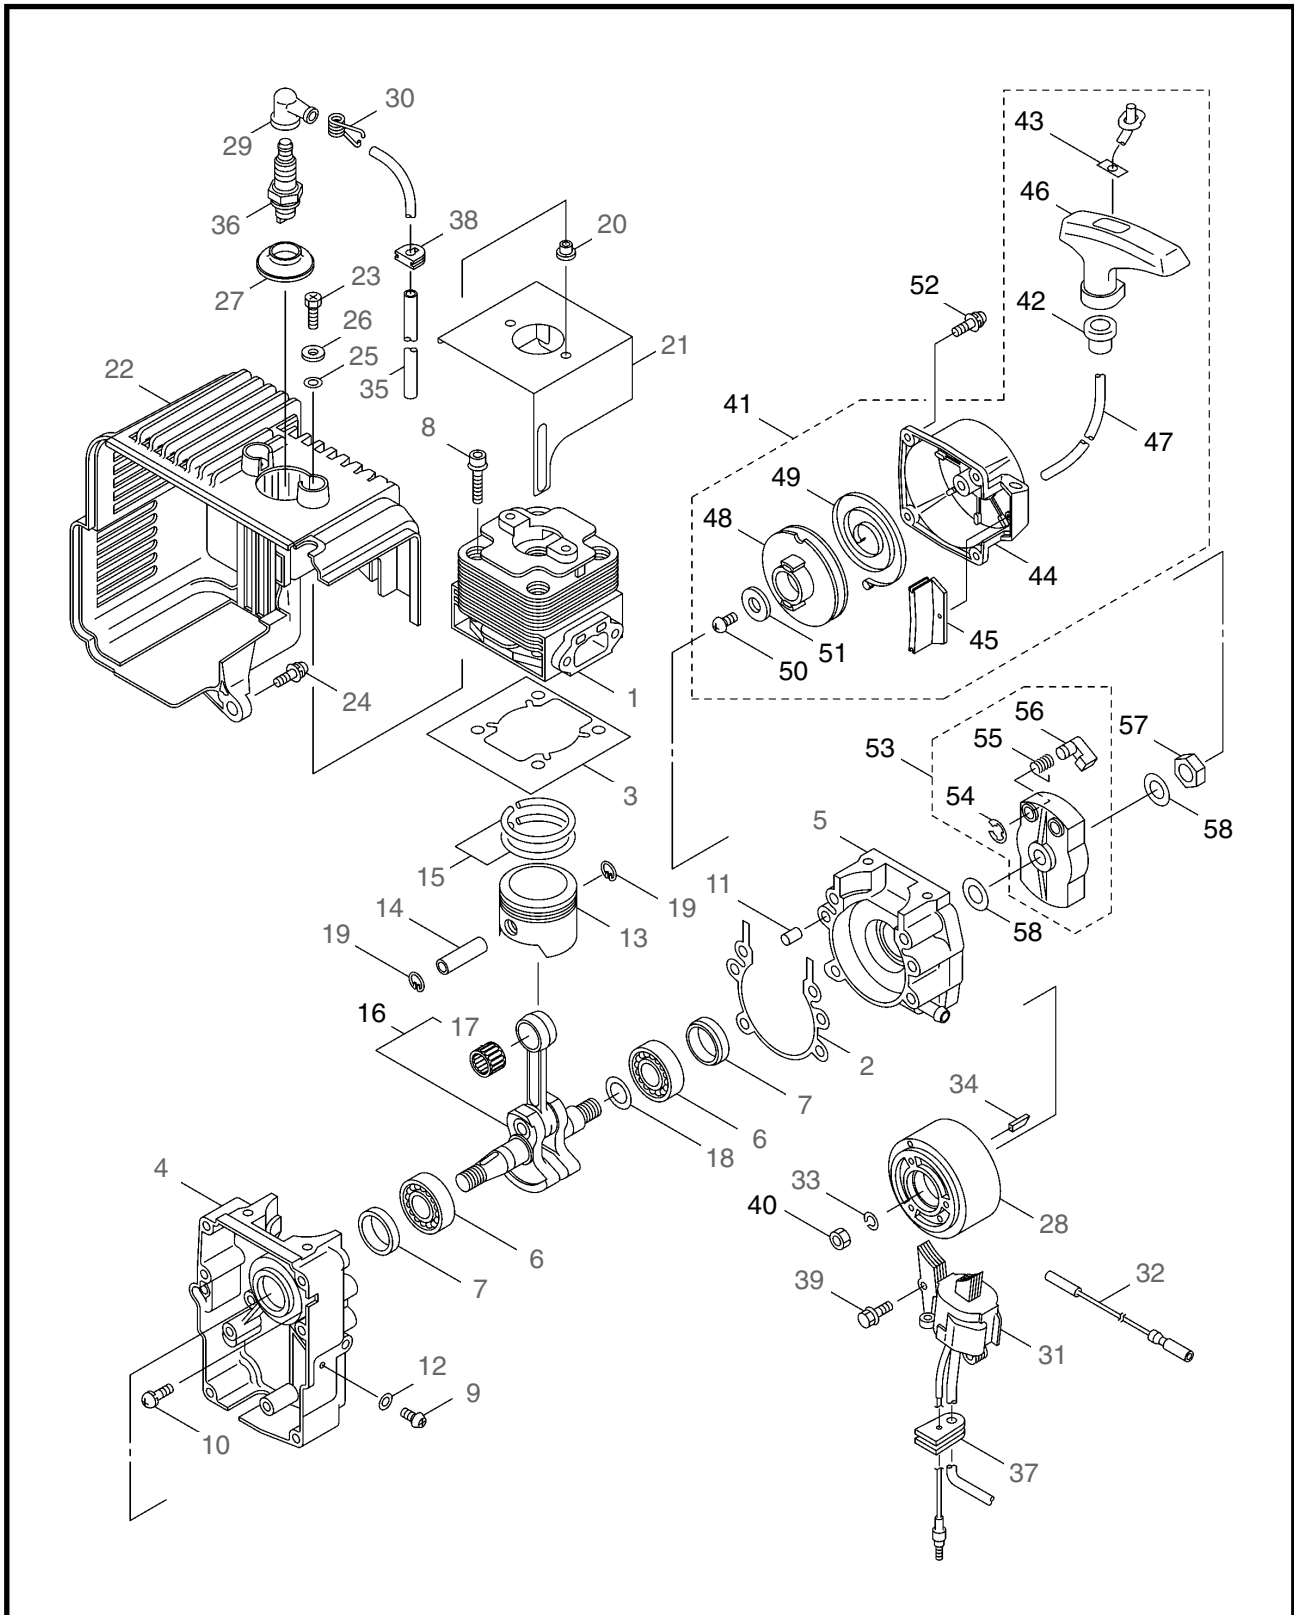

**4** ILLUSTRATED PARTS LIST  
**BL5700HP**

**MAIN BODY**

<b>REF #</b>	<b>PART #</b>	<b>DESCRIPTION</b>	<b>Q'TY.</b>	<b>NOTES</b>
40	123194	Tapping Screw	4	M6x18
41	123524	Label	1	BL5700HP
42	266959	Label	1	Caution
43	121132	Label	1	Caution
44	119613	Label	1	Choke
45	123486	Cover	1	
46	120319	Tapping Screw	4	M5x18

# THROTTLE

Ref #	Part #	Description	Q'ty.	Notes
1	123496	Arm Ass'y	1	Incl.2-9
2	123497	Arm	1	
3	120515	Throttle Cable	1	
4	120501	Switch Ass'y	1	
5	120516	Tube	1	
6	120502	Tapping Screw	2	
7	120504	Throttle Lever	1	
8	123498	Cover	1	
9	120517	Tapping Screw	3	
10	110271	Knob Bolt	1	M8x45
11	107581	Nylon Nut	1	M8
12	065413	Washer	1	8.2x30xt2.3
13	120721	Spring	1	
14	123499	Holder	1	
15	110729	Cap	1	
16	080129	Bolt	1	M8x25
17	065413	Washer	1	8.2x30xt2.3
18	081040	Nut	1	M8
19	110865	Washer	1	

ENGINE

<b>REF #</b>	<b>PART #</b>	<b>DESCRIPTION</b>	<b>Q'TY.</b>	<b>NOTES</b>
40	998410	Nut	1	
41	998413	Recoil Starter	1	Incl.42-51
42	998438	Rope Guide	1	
43	944502	Plate	1	
44	998439	Recoil Starter Case	1	
45	998440	Recoil Starter Case	1	
46	998437	Grip	1	
47	998436	Rope	1	3.8x1150L
48	998434	Reel	1	
49	998435	Recoil Spring	1	
50	570720	Screw	1	
51	998433	Washer	1	
52	624845	Screw	4	M4x16
53	998414	Starting Pulley	1	Incl.54-56
54	013525	Snap Ring	1	
55	579573	Return Spring	1	
56	572938	Pawl	1	
57	998417	Nut	1	
58	071344	Washer	2	