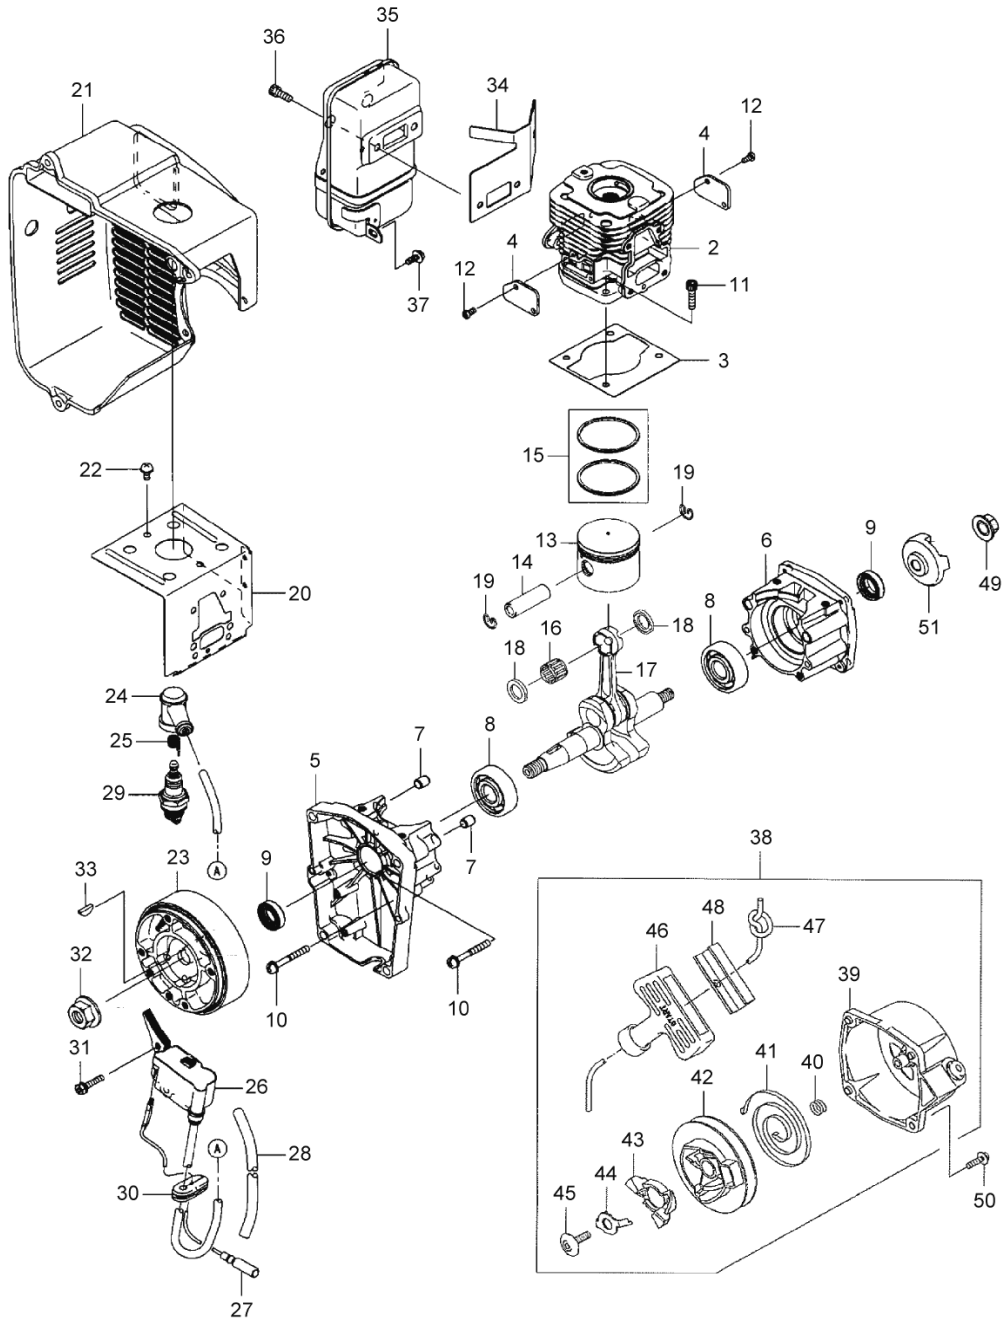

3. BL55/BL55SP ENGINE
CYLINDER, CRANKCASE

523400-03

Status	Position	Parts Number	Parts Name	Unit Quantity	Set Unit Quantity	Specification	Remarks	Maker code
×	1	125623	ENGINE KAWASAKI	1		TK045D-EG20	TK045D-EG20	
	2	649683	CYLINDER	1				11005-2156
	3	649684	CYLINDER GASKET	1				11061-2148
	4	649685	PLATE	2				13271-2250
	5	649686	CRANKCASE	1				14080-2070
	6	649687	CRANKCASE	1				14080-2071
	7	573908	PIN	2	5			92043-1302
	8	649688	BALL BEARING 92045-2269	2				92045-2269
	9	649689	OIL SEAL	2				92049-2287
	10	944778	SCREW	4	10		M5x40	234B0540
△	11	649320	BOLT	4			M5x20	120W0520
×	12	943572	SCREW	4	10		M4x8	92154-0764
	13	412443	PISTON	1				13001-2172
	14	649691	PISTON PIN	1				13002-2094
	15	649692	PISTON RING SET	1				13008-6067
	16	649325	NEEDLE BEARING 13033-2063	1				13033-2063
	17	649694	CRANK SHAFT	1				49119-2224
	18	412444	SPACER	2				92026-2353
	19	943307	SNAP RING	2	5			92033-2058
	20	649695	SHROUD	1				49089-2612
	21	649696	SHROUD	1				49089-2618
△	22	996258	SCREW	1			M5x10	241B0510
	23	649697	FLYWHEEL	1				21050-2310
	24	591532	PLUG CAP	1				21130-2056
	25	591533	SPRING	1	5			92101-001
	26	649698	IGNITION COIL	1				21171-2246
	27	649332	LEAD WIRE	1				26011-2379
	28	998411	TUBE	1	5		6x7.4x300L	92059-2233
	29	649333	PLUG	1			BPMR7A	92070-2113
	30	649334	GROMMET	1				92071-2164
	31	649335	BOLT	2			4x20	92153-2079
	32	649336	NUT	1			M10	92210-1325
	33	071695	KEY	1				510A3200
	34	649706	MUFFLER GASKET	1				11061-2162
	35	649709	MUFFLER ASSY	1				49069-2450
	36	649710	BOLT	2			M6x16	120W0616
	37	943466	SCREW	1	10		M5x14	242AA0514
	38	400921	RECOIL ASSY	1			Incl.39-48	49088-2557
	39	649372	RECOILE HOUSING	1				32099-2400
	40	649378	SPRING	1				92145-2142
	41	400922	SPRING	1				92145-2159
	42	649376	RECOIL REEL	1				59101-2117
	43	649370	PAWL	1				13165-2101
	44	649371	RETAINER	1				14020-2113
	45	649380	SCREW	1				92172-2083
	46	400920	GRIP	1				46075-2157
	47	649377	ROPE	1			3.5x1000	59106-2174
	48	400919	PLATE	1				13183-2007
	49	649381	NUT	1				92210-2094
	50	624845	SCREW	4	5		M4x16	92009-2386
	51	649374	STARTING PULLEY	1				49080-2198