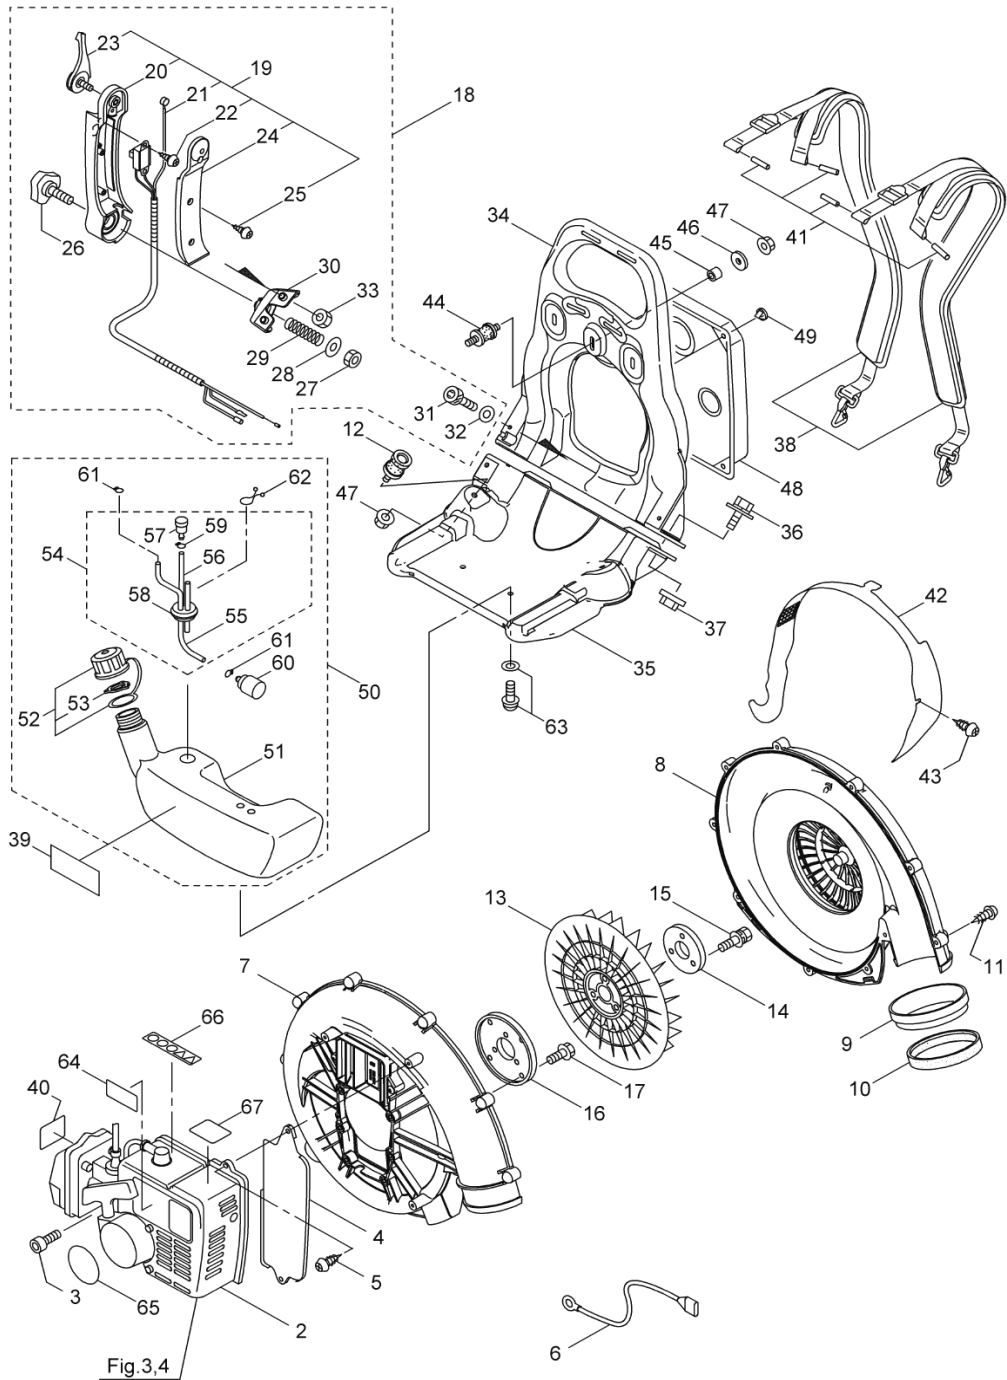

2012.7

P/N. 523400

1. BL55  
FRAME & BLOWER

Fig.3,4

523400-01

Status	Position	Parts Number	Parts Name	Unit Quantity	Set Unit Quantity	Specification	Remarks	Maker code
	1	395828	BL55(MUS)	1				
×	2	125623	ENGINE KAWASAKI	1		TK045D-EG20	TK045D-EG20	
	3	128142	BOLT	4		M6X30	M6x30	
	4	125624	GASKET	1		TK45ヨウ		
	5	127295	SCREW(+)	3	10	トラスM5X16(Pタイプ)	M5x16(P-type)	
	6	108634	EARTH CORD	1		AVS0.5BX120	AVS0.5Bx120	
	7	125625	FANCASE E ASSY	1		BL5100		
	8	125410	FAN COVER S ASSY	1				
	9	119160	COLLAR	1		シロ(ナチュラル)		
	10	119161	BAND	1				
	11	129618	SCREW	10	10	ナベ 2シM5X25/ノサート	M5x25	
	12	120615	BUFFER	2				
	13	118724	FAN	1		ナチュラル		
	14	118248	S.S.DOUGHNUT PLATE	1				
	15	189369	BOLT M6X30	3	5	M6X30	M6x30	
	16	126344	ADAPTOR	1				
	17	125629	BOLT M5X15	4		M5X15(ロツクザ イツキ)	M5x15	
	18	125421	THROTTLE ASSY	1			Incl.19-33	
	19	125445	ARM ASSY	1		スターテング	Incl.20-25	
	20	123497	ARM	1		スターテング クロ		
	21	125446	THOROTTLE WIRE ASSAY	1				
	22	120502	TAPPING SCREW	2		スターテング		
	23	125783	THROTTLE LEVER	1				
	24	123498	COVER	1		スターテング クロ		
	25	120517	TAPPING SCREW	3		スターテング		
	26	110271	BOLT	1		M8X45 タウチKT-B3	M8x45	
	27	107581	NYLON NUT	1		M8 2シ ヲスガ タ	M8	
	28	128212	WASHER	1	5	8.5X30XT2.3	8.5x30xt2.3	
	29	120721	SPRING	1		1.4-43.5L		
	30	125423	HOLDER	1		クロ		
	31	125589	CAP SCREW	2		M5X16	M5x16	
	32	127210	WASHER	2	5	5.3X16XT1.6	5.3x16xt1.6	
	33	125621	NUT	2		M5 トクシユ	M5	
	34	130766	BACKPACK FRAME A	1		クロ		
	35	125429	BACK PACK FRAME B	1		クロ		
	36	127301	SCREW	4	5	M6X20(SM)	M6x20(SM)	
	37	127228	NUT	4	10	M6(ザ カ ネイ18)	M6	
	38	130036	SHOULDER STRAP ASSY	1		クロ		
	39	121132	LABEL	1		チヨウイマーク	Coution	
	40	125749		1		ノイズ		
	41	125717	SHAFT	4		ナチュラル		
	42	131374	SHEET	1				
	43	127786	SCREW TAPPING	1		トラス1シユ M5X12	M5x12	
	44	101877	BUFFER	1		30-M6X14		
	45	120616	COLLOR	1	10	6.2X7.8X7		
	46	120617	WASHER	1	5			
	47	127228	NUT	3	10	M6(ザ カ ネイ18)	M6	
×	48	130221	CUSHION PAD	1		DUSTER		
	49	100749	FASTNER	4	5	ヨビ 7	#7	
	50	131498	FUEL TANK ASSY	1		エバ ボ	Incl.51-62	
	51	131493	FUEL TANK	1		シロ2012エバ ボ タソウ		
	52	289046	TANK CAP ASSY	1			Incl.53	
	53	287058	GASKET	1				
	54	131292	FUEL TUBE	1		EVAPO	Incl.55-59	
	55	131291	PIPE	1				
	56	131290	OVER FLOW PIPE	1		220L		