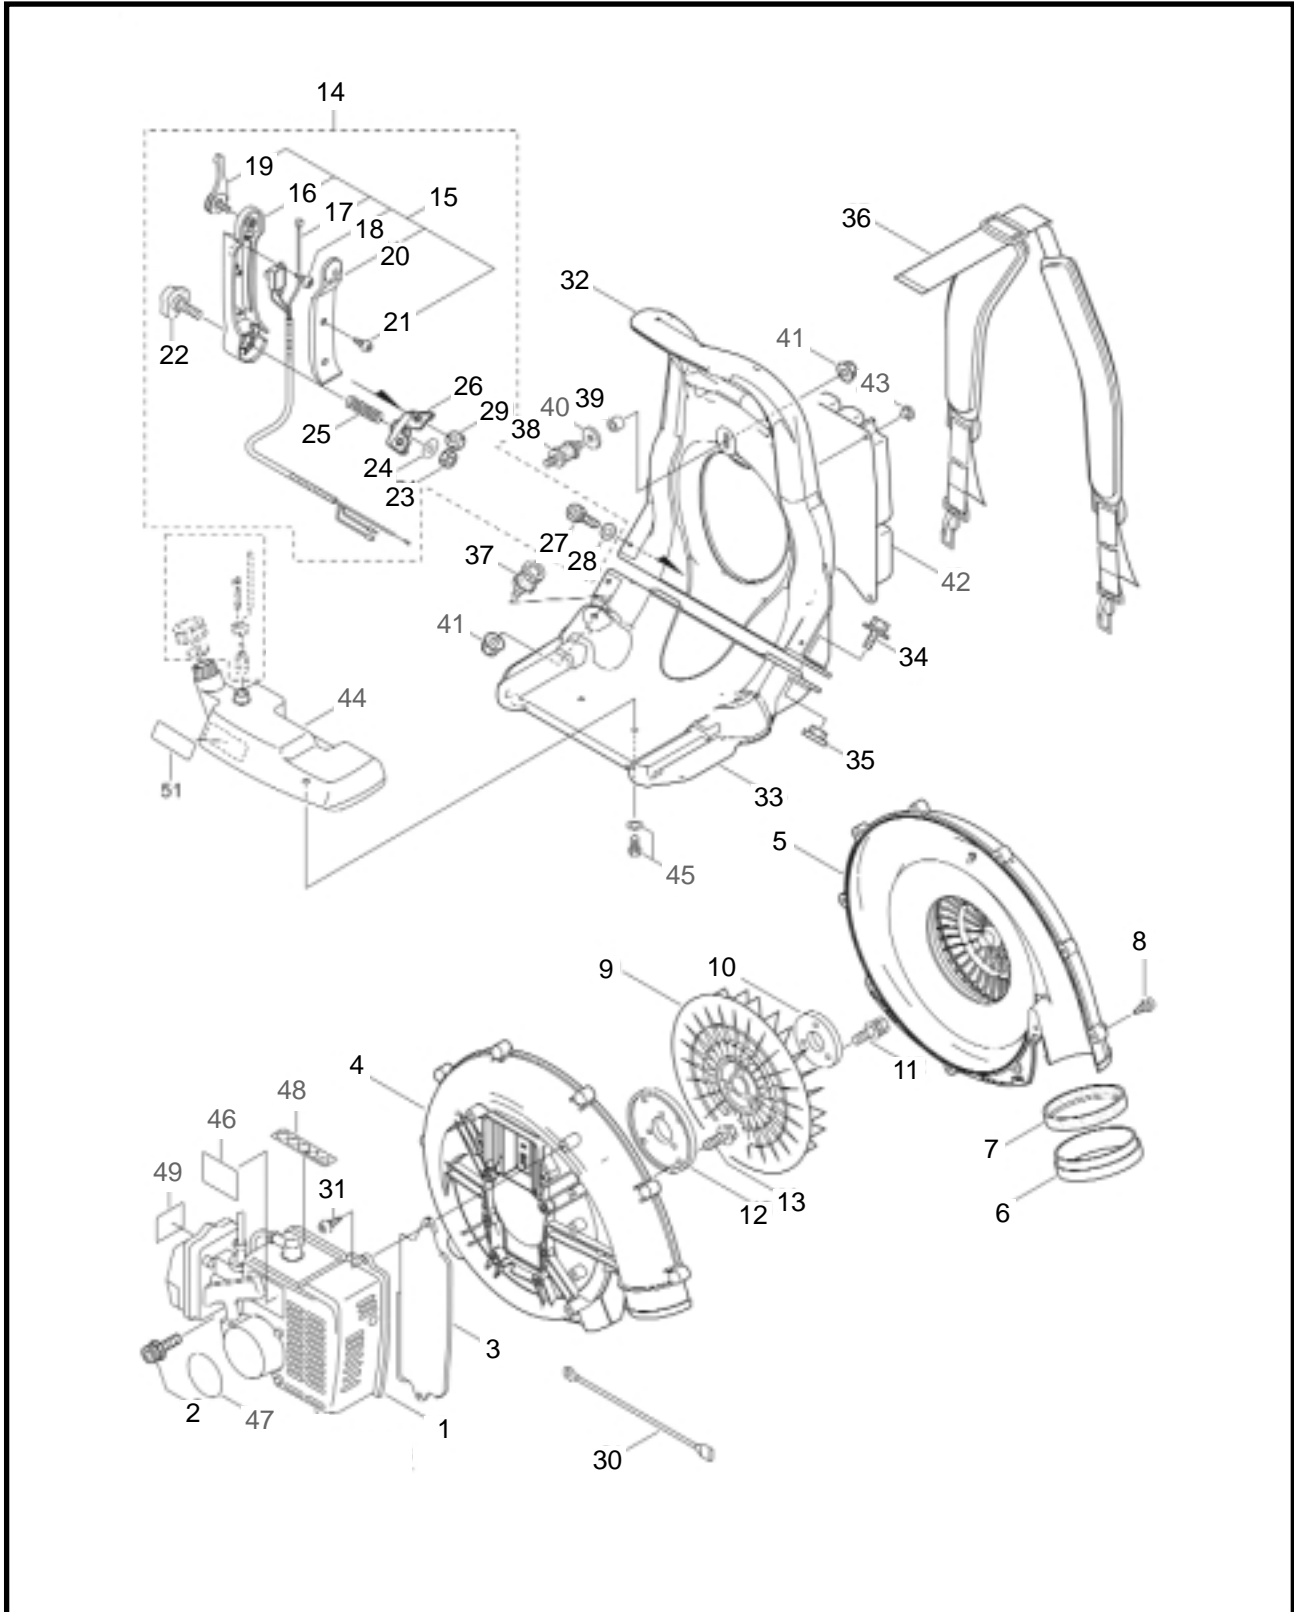

<b>REF #</b>	<b>PART #</b>	<b>DESCRIPTION</b>	<b>Q'TY.</b>	<b>NOTES</b>
1	125623	Engine	1	TK45
2	125588	Bolt	4	M6X30
3	125624	Gasket	1	
4	125625	Fan Case (Engine side)	1	
5	125410	Fan Case (Frame side)	1	
6	119160	Collar	1	
7	119161	Rubber Band	1	
8	089538	Tapping Screw	10	M5X25
9	118724	Fan	1	
10	118248	Plate	1	
11	189369	Bolt	3	M6X30
12	125628	Adapter	1	
13	125629	Bolt	4	M5X15
14	125421	Throttle Assembly	1	Incl. 16-30
15	125445	Arm Assembly	1	Incl. 17-22
16	123497	Arm	1	
17	125446	Throttle Wire Assembly	1	
18	120502	Tapping Screw	2	
19	125783	Throttle Lever	1	
20	123498	Cover	1	
21	120517	Tapping Screw	3	
22	110271	Knob Bolt	1	M8X45
23	107581	Nylon Nut	1	M8
24	065413	Washer	1	8.5X30XT2.3
25	120721	Spring	1	1.4-43.5L
26	125423	Holder	1	
27	125589	Cap Screw	2	M5X16
28	015479	Washer	2	5.3X16XT1.6
29	125621	Nut	2	M5
30	108634	Ground Wire	1	AVS0.5BX120
31	124971	Tapping Screw	3	M5X16(P-type)
32	125427	Backpack Frame A	1	
33	125429	Backpack Frame B	1	
34	092506	Bolt	4	M6X20(SM)
35	109704	Nut	4	M6
36	125432	Shoulder Strap Assembly	1	
37	120615	Buffer	2	
38	101877	Buffer	1	30-M6X14
39	120616	Collar	1	

**4** ILLUSTRATED PARTS LIST  
**BL5100**

**MAIN BODY**

<b>REF #</b>	<b>PART #</b>	<b>DESCRIPTION</b>	<b>Q'TY.</b>	<b>NOTES</b>
40	120617	Packing	1	
41	109704	Nut	3	M6
42	119177	Cushion Pad	1	
43	100749	Fastener	4	
44	120154	Fuel Tank	1	
45	125561	Screw	2	M5X14(W16XT1.6)
46	125630	Label	1	BL5100
47	123954	Label	1	Recoil
48	266959	Label	1	CE-caution
49	125749	Label	1	
50	121132	Label	1	