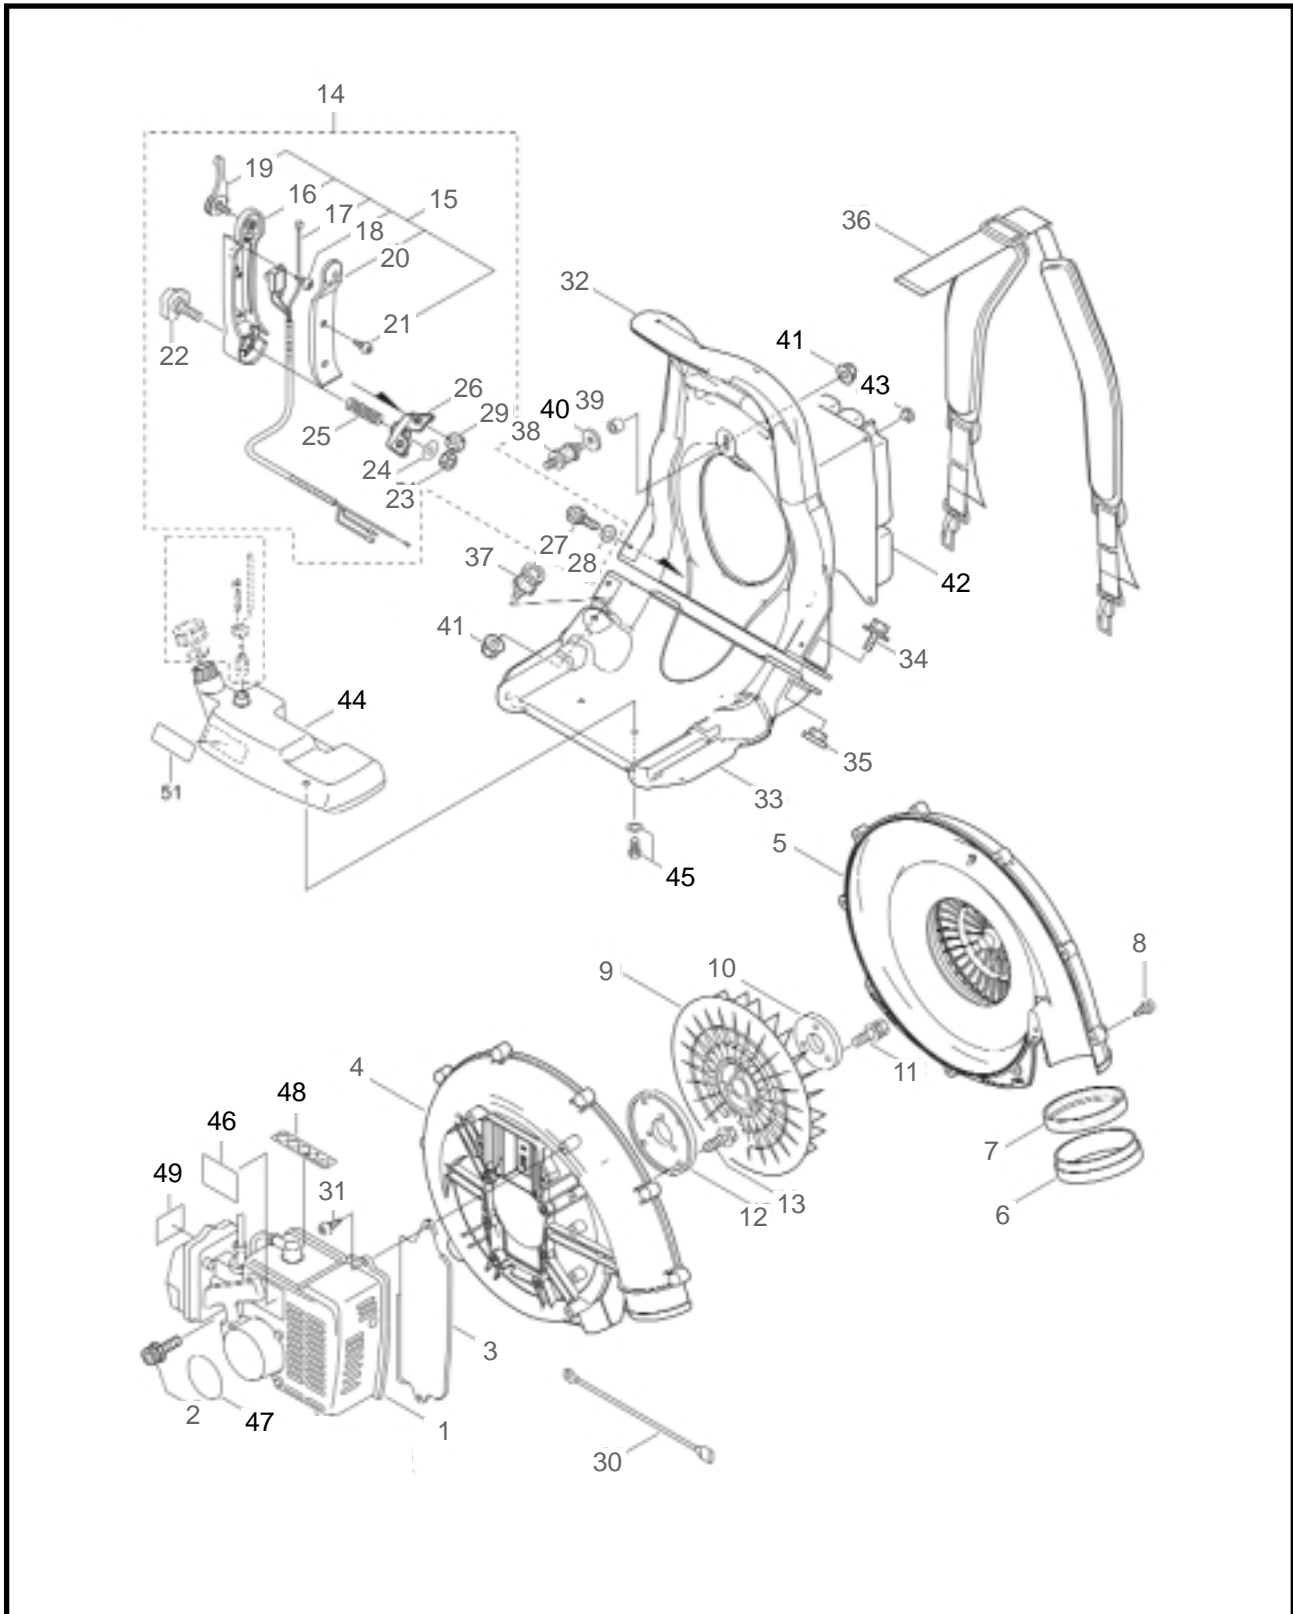

<b>REF #</b>	<b>PART #</b>	<b>DESCRIPTION</b>	<b>Q'TY.</b>	<b>NOTES</b>
1	125623	Engine	1	TK45
2	125588	Bolt	4	M6X30
3	125624	Gasket	1	
4	125625	Fan Case (Engine side)	1	
5	125410	Fan Case (Frame side)	1	
6	119160	Collar	1	
7	119161	Rubber Band	1	
8	089538	Tapping Screw	10	M5X25
9	118724	Fan	1	
10	118248	Plate	1	
11	189369	Bolt	3	M6X30
12	125628	Adapter	1	
13	125629	Bolt	4	M5X15
14	125421	Throttle Assembly	1	Incl. 16-30
15	125445	Arm Assembly	1	Incl. 17-22
16	123497	Arm	1	
17	125446	Throttle Wire Assembly	1	
18	120502	Tapping Screw	2	
19	125783	Throttle Lever	1	
20	123498	Cover	1	
21	120517	Tapping Screw	3	
22	110271	Knob Bolt	1	M8X45
23	107581	Nylon Nut	1	M8
24	065413	Washer	1	8.5X30XT2.3
25	120721	Spring	1	1.4-43.5L
26	125423	Holder	1	
27	125589	Cap Screw	2	M5X16
28	015479	Washer	2	5.3X16XT1.6
29	125621	Nut	2	M5
30	108634	Ground Wire	1	AVS0.5BX120
31	124971	Tapping Screw	3	M5X16(P-type)
32	125427	Backpack Frame A	1	
33	125429	Backpack Frame B	1	
34	092506	Bolt	4	M6X20(SM)
35	109704	Nut	4	M6
36	125432	Shoulder Strap Assembly	1	
37	120615	Buffer	2	
38	101877	Buffer	1	30-M6X14
39	120616	Collar	1	

**4** ILLUSTRATED PARTS LIST  
**BL5100**

**MAIN BODY**

<b>REF #</b>	<b>PART #</b>	<b>DESCRIPTION</b>	<b>Q'TY.</b>	<b>NOTES</b>
40	120617	Packing	1	
41	109704	Nut	3	M6
42	119177	Cushion Pad	1	
43	100749	Fastener	4	
44	120154	Fuel Tank	1	
45	125561	Screw	2	M5X14(W16XT1.6)
46	125630	Label	1	BL5100
47	123954	Label	1	Recoil
48	266959	Label	1	CE-caution
49	125749	Label	1	
50	121132	Label	1	