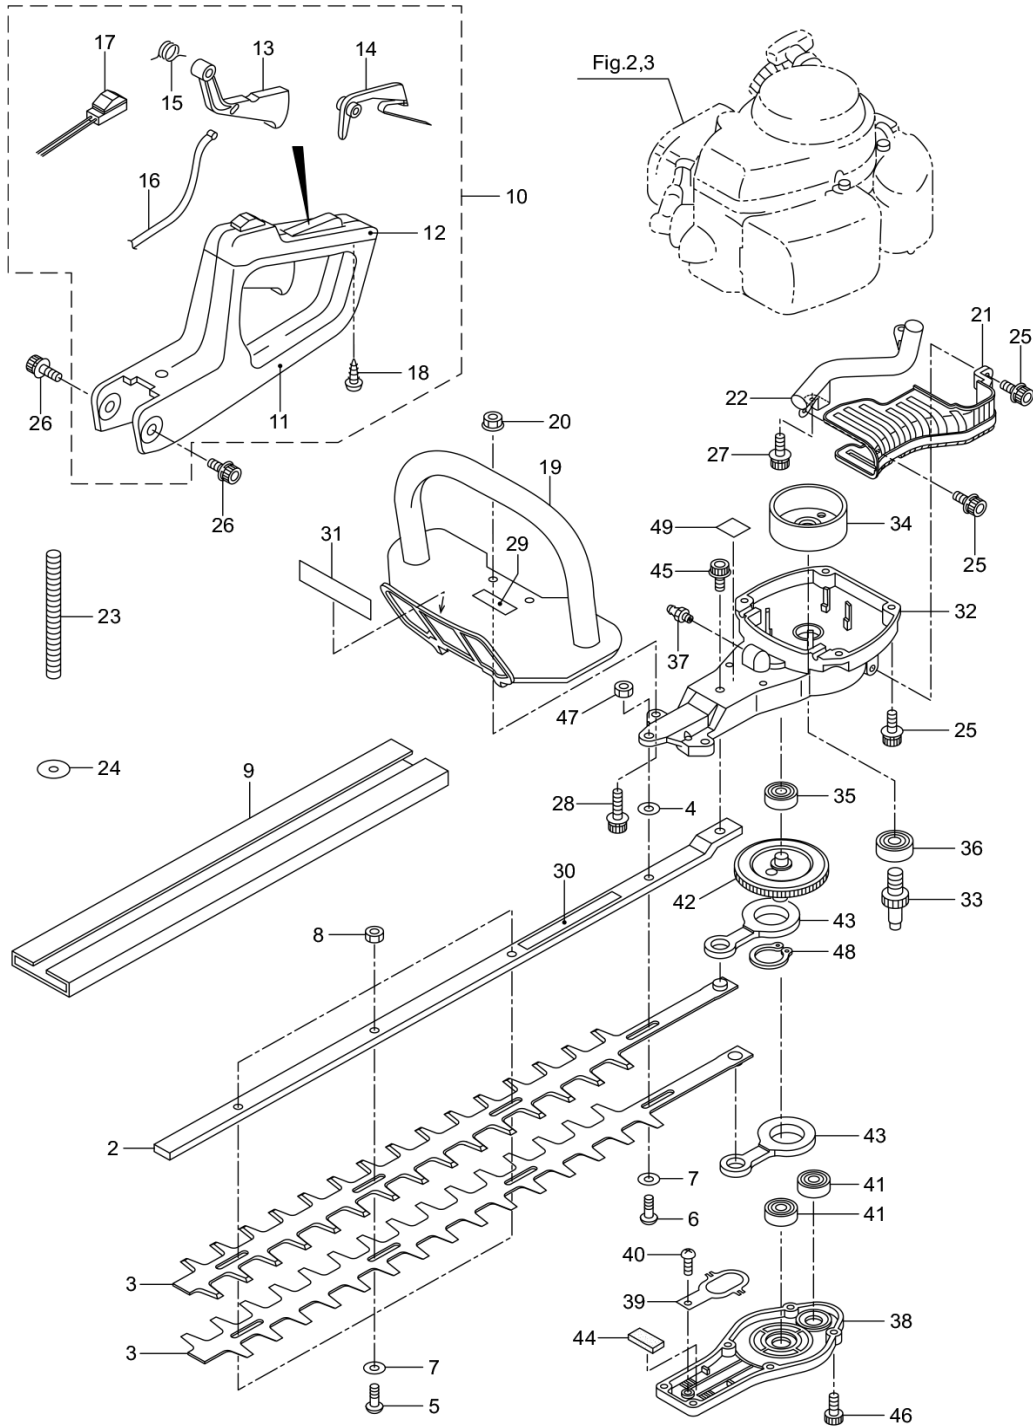

PARTS LIST

BH24G

CONTENTS

1. MAIN BODY.....	1 ~ 4
2. ENGINE.....	5 ~ 8
3. CARBURETOR, FUEL TANK.....	9 ~ 12
4. ACCESSORIES.....	13 ~ 14

2016.05.

P/N 524329

1. BH24G
MAIN BODY

Status	Position	Parts Number	Parts Name	Unit Quantity	Set Unit Quantity	Specification	Remarks	Maker code
--------	----------	--------------	------------	---------------	-------------------	---------------	---------	------------

Status	Position	Parts Number	Parts Name	Unit Quantity	Set Unit Quantity	Specification	Remarks	Maker code
	58	286363	REEL	1		A54108140000	0	
	59	286364	CAM PLATE	1		A54308140400	0	
	60	283290	DAMPER SPRING	1			0	
	61	280931	SPIRAL SPRING	1			0	
	62	267213	SCREW	1			0	
	63	283291	ROPE ASSY	1			Incl.64-66	
	64	283292	STARTER ROPE	1			0	
	65	261725	STARTER GRIP	1			0	
	66	283293	ROPE STOPPER	1			0	
	67	283173	STARTER PULLEY	1			Incl.68-71	
	68	283294	STARTER PULLEY	1			0	
	69	280936	RACHET	2			0	
	70	283295	RETURN SPRING	2			0	
	71	020299	E-RING #4	2	10	ヨビ 4	#4	
	72	264535	SCREW	2	5	M6X20サ	M6x20	
	73	280144	TAPPING SCREW	3	5	4X16タツビソブラス	0	
	74	277268	LABEL	1		48 BH24G	BH24G	