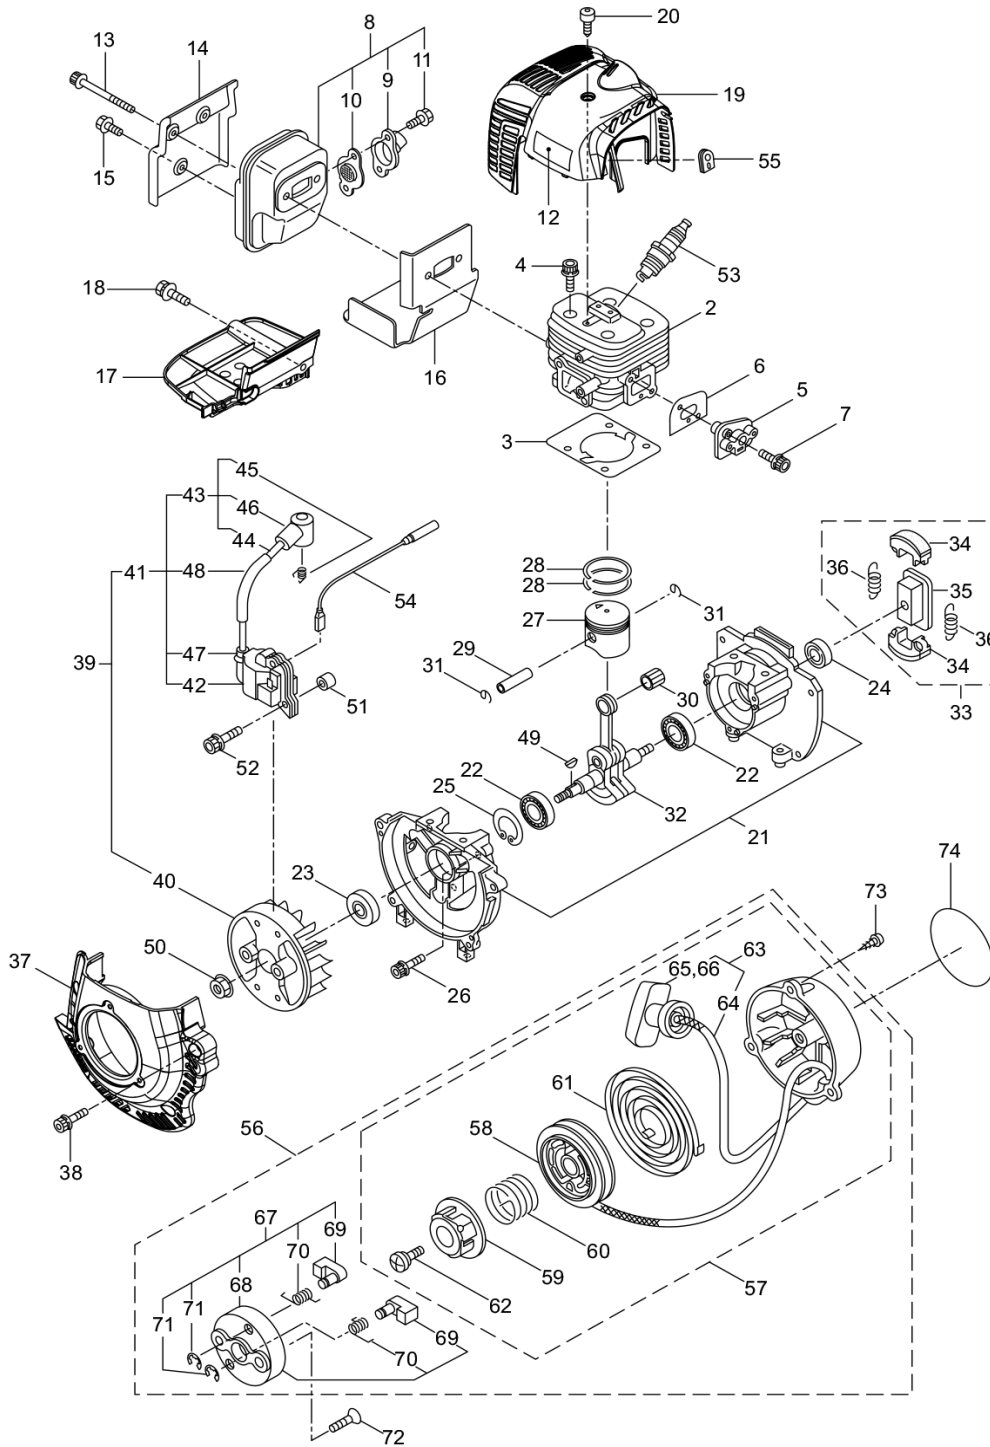

2. BH24G ENGINE

Status	Position	Parts Number	Parts Name	Unit Quantity	Set Unit Quantity	Specification	Remarks	Maker code
	1	859968		1			CE230H/10	
	2	288499	CYLINDER COMPLETE	1		TIER3 カセット	0	
	3	286074	GASKET	1		23CC/T1.0	0	
	4	261250	CAP SCREW	4	5	M5X20	M5x20	
	5	265802	INSULATOR	1			New gasket required	
	6	267049	GASKET	1	5		0	
	7	265924	CAP SCREW	2	5	M5X25WSW+オ	M5x25	
	8	277023	MUFFLER ASSY	1		CE230H アレスト	Incl.9-11	
	9	288503	MUFFLER TAIL	1			0	
	10	288504	SPARK ARRESTRO	1			0	
	11	288542	SCREW	2		M4X8 フランジ	M4x8	
	12	277269	LABEL	1		MARUYAMA BH24G	MARUYAMA BH24G	
	13	266402	CAP SCREW	2	5	M5X55フランジ	M5x55	
	14	275562	MUFFLER GUARD	1			0	
	15	288542	SCREW	1		M4X8 フランジ	M4x8	
	16	275561	GASKET	1		T1.2	0	
	17	275560	UNDER COVER	1		クハ	0	
	18	267191	CAP SCREW	1	5	M5X16WSW+オ	M5x16	
	19	276564	TOP COVER COMPLETE	1			0	
	20	286399	BOLT	1		M5 ミド' リメツク	M5	
	21	288537	CRANKCASE	1			0	
	22	280488	BEARING 6001C3	2		6001 C3リベ' ット	PPL 6001	
	23	261492	OIL SEAL	1		ISCD12287' リス+ シ	ISCD12287	
	24	261386	OIL SEAL	1		ISCD12227' リス+ シ	ISCD12227	
	25	055185	SNAP RING #28	1	5	ア'ヨウ28	#28	
	26	261246	CAP SCREW	3	5	M5X25	M5x25	
	27	283379	PISTON	1		CE230	0	
	28	282177	PISTON RING	2			0	
	29	261036	PISTON PIN	1		5.7X8X23.5L	0	
	30	263957	NEEDLE BEARING KTV81112EG12B2	1		KTV81112EG12 B2	KTV81112EG01 B2	
	31	261576	CLIP PISTON	2			0	
	32	288511	CRANKSHAFT COMPLETE	1		CE'ハツジ' ヨウ	0	
	33	280404	CLUTCH ASSY	1		ハツジ' 54ヨウクラツチ	Incl.34-36	
	34	280568	CLUTCH SHOE	2			(2)required	
	35	280569	CLUTCH BOSS	1			0	
	36	280570	SPRING	2			(2)required	
	37	275557	FAN COVER	1		ア'カ	0	
	38	261250	CAP SCREW	4	5	M5X20	M5x20	
	39	288514	MAGNETO ASSY	1			Incl.40-48	
	40	288515	ROTOR	1		FW-107		
	41	288516	IGNITION COIL ASSY	1		MHU-6	Incl.42-48	
	42	289483	COIL	1		181-747	0	
	43	289484	SPARK PLUG WIRE ASSY	1		94-1405	Incl.44-46	
	44	289485	CORD	1		94-1407	0	
	45	272805	CONNECTOR	1		ES-23261	0	
	46	283178	PLUG CAP	1		141-509	0	
	47	283271	CAP	1		31-71	0	
	48	289486	TUBE	1		17-574	0	
	49	261076	WOODRUFF KEY 3X10	1	5	A'シ' 3X10	3x10	
	50	261417	NUT ROTOR M8	1	5	M8	M8	
	51	280381	SPACER	2	5		0	
	52	261256	BOLT	2	5	M4X25	M4x25	
	53	285982	SPARK PLUG(BPM8Y)	1		NGK BPM8Y	NGK BPM8Y	
	54	261772	LEAD	1		175'ヒ' HCBH	0	
	55	283140	GROMMET	1			0	
	56	283171	RECOIL STARTER ASSY	1			Incl.57-71	
	57	283172	STARTER ASSY	1			Incl.58-66