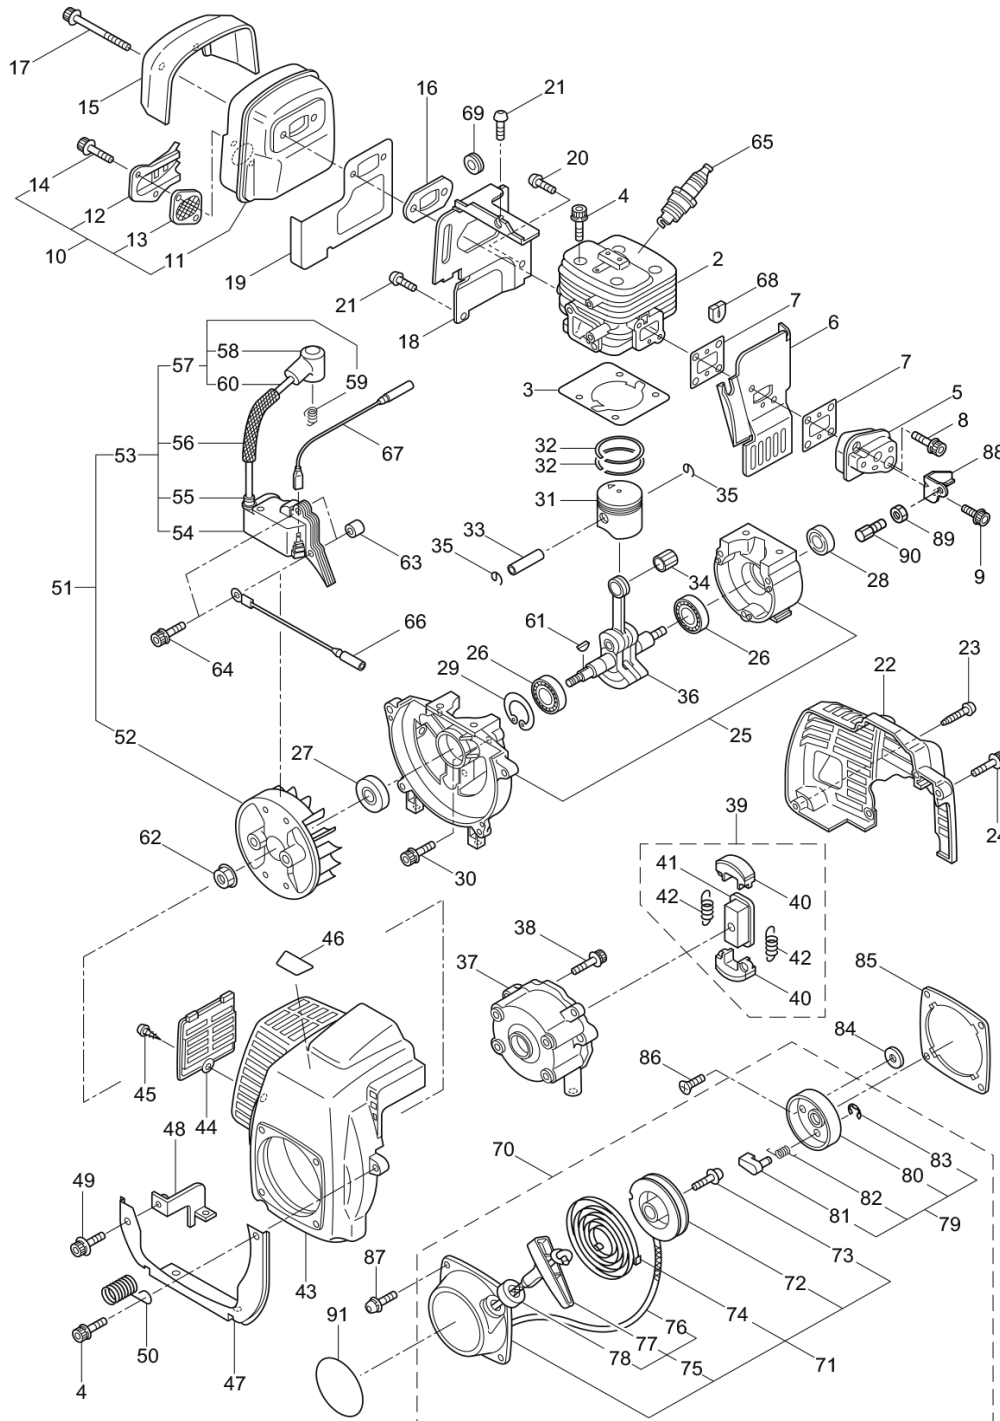

2. BH24 ENGINE

- 5 -

Status	Position	Parts Number	Parts Name	Unit Quantity	Set Unit Quantity	Specification	Remarks	Maker code
	1	859360	ENGINE	1			CE230/101	
	2	288499	CYLINDER COMPLETE	1		TIER3 カセット		
	3	286074	GASKET	1		23CC/T1.0		
	4	261250	CAP SCREW	8	5	M5X20	M5x20	
	5	267924	INSULATOR	1		ザグ リナシ	New gasket required	
	6	268014	AIR DUCT	1				
	7	261171	GASKET	2	5			
	8	265924	CAP SCREW	1	5	M5X25WSW+オ	M5x25	
	9	265925	SCREW	1		M5X257+オ	M5x25	
	10	268016	MUFFLER ASSY	1			Incl.11-14	
	11	268017	MUFFLER	1				
	12	268171	MUFFLER TAIL	1				
	13	267056	SPARK ARRESTER	1				
	14	265107	CAP SCREW	2	5	M4X10	M4x10	
	15	268461	HOLDER	1				
	16	268019	GASKET	1				
	17	266402	CAP SCREW	2	5	M5X557ラソジ	M5x55	
	18	285650	PLATE	1		CE230		
	19	285482	GASKET	1		CE230		
	20	265107	CAP SCREW	1	5	M4X10	M4x10	
×	21	268195	CAP SCREW	2		M5X10ホ	M5x10	
	22	268580	CYLINDER COVER	1		クハ		
	23	266000	TAPPING SCREW	2		4X20タツビ ントラス		
	24	265107	CAP SCREW	2	5	M4X10	M4x10	
	25	268576	CRANK CASE	1				
	26	280488	BEARING 6001C3	2		6001 C3リベ ット	PPL 6001	
	27	261492	OIL SEAL	1		ISCD12287グ リス ナシ	ISCD12287	
	28	261386	OIL SEAL	1		ISCD12227グ リス ナシ	ISCD12227	
	29	055185	SNAP RING #28	1	5	アナヨウ28	#28	
	30	261246	CAP SCREW	3	5	M5X25	M5x25	
	31	268032	PISTON	1		CE230		
	32	282177	PISTON RING	2				
	33	261036	PISTON PIN	1		5.7X8X23.5L		
	34	263957	NEEDLE BEARING KTV81112EG12B2	1		KTV81112EG12 B2	KTV81112EG01 B2	
	35	261576	CLIP PISTON	2				
	36	268585	CRANKSHAFT/CONN.ROD ASSY	1				
	37	268581	CLUTCH CASE	1				
	38	261607	CAP SCREW	4	5	M5X16WSW	M5x16	
	39	280404	CLUTCH ASSY	1		ヘツジ 54ヨウクラッチ	Incl.40-42	
	40	280568	CLUTCH SHOE	2			(2)required	
	41	280569	CLUTCH BOSS	1				
	42	280570	SPRING	2			(2)required	
	43	268474	FAN COVER	1				
	44	268388	COVER	1				
	45	268390	SCREW	1		4X14タツビ ンネジ	4x14	
	46	272895	LABEL	1		BH24	BH24	
	47	268590	PLATE	1				
	48	268591	STAY	1				
	49	268940	SCREW	1		M5X18WSW-12	M5x18	
	50	268592	CLAMP	1				
	51	272892	MAGNETO ASS'Y	1			Incl.52-60	
	52	286271	ROTOR/FAN	1		10701-31412		
	53	287266	IGNITION ASSY	1			Incl.54-60	
	54	287269	COIL	1		10735-31302		
	55	261072	CAP	1		竹ダ 10855-40101		
	56	287351	TUBE	1		10850-40182		
	57	287352	SPARK PLUG WIRE ASSY	1		10756-41796	Incl.58-60	
	58	261074	PLUG BOOT	1		10855-40131