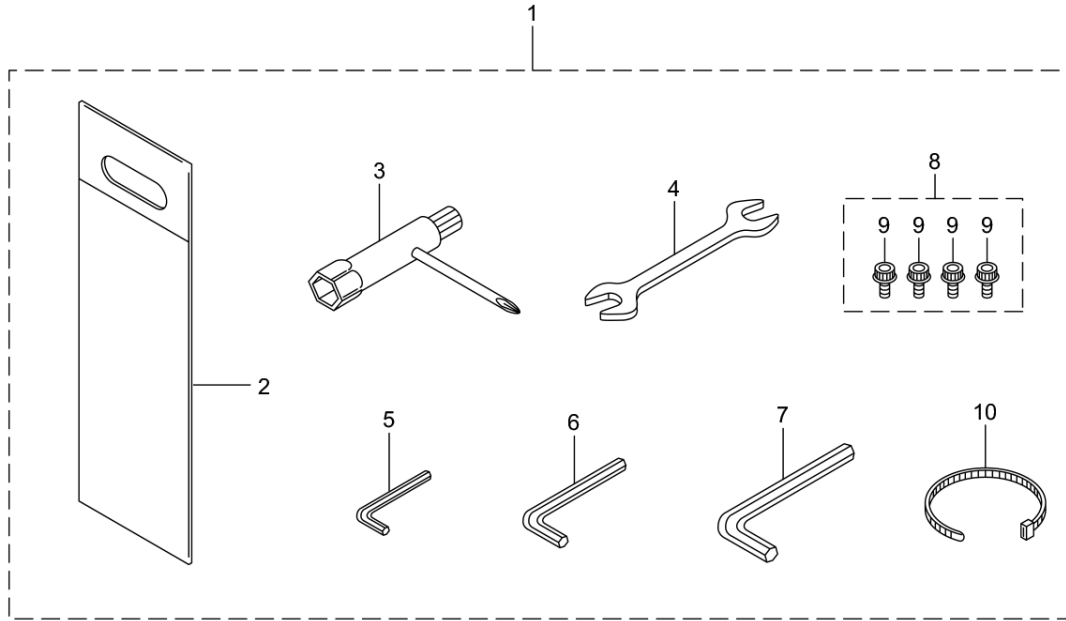

5. BC360HE ACCESSORIES

Status	Position	Parts Number	Parts Name	Unit Quantity	Lot Order Quantity	Remarks	Maker code
	1	560885		1		Incl.2-10	
	2	560535		1			
	3	560536	COMBI BOX SPANNER	1		17X19X(+)	
	4	560537		1		8x10	
	5	560538	SPANNER	1		3mm	
	6	560539	WRENCH	1		4mm	
	7	560540	WRENCH	1		5mm	
	8	560886		1		Incl.9	
	9	560487	BOLT	4		M6x30	
	10	560543		2		8x133L	
	11	560858		1		BC360HT/36/42HE