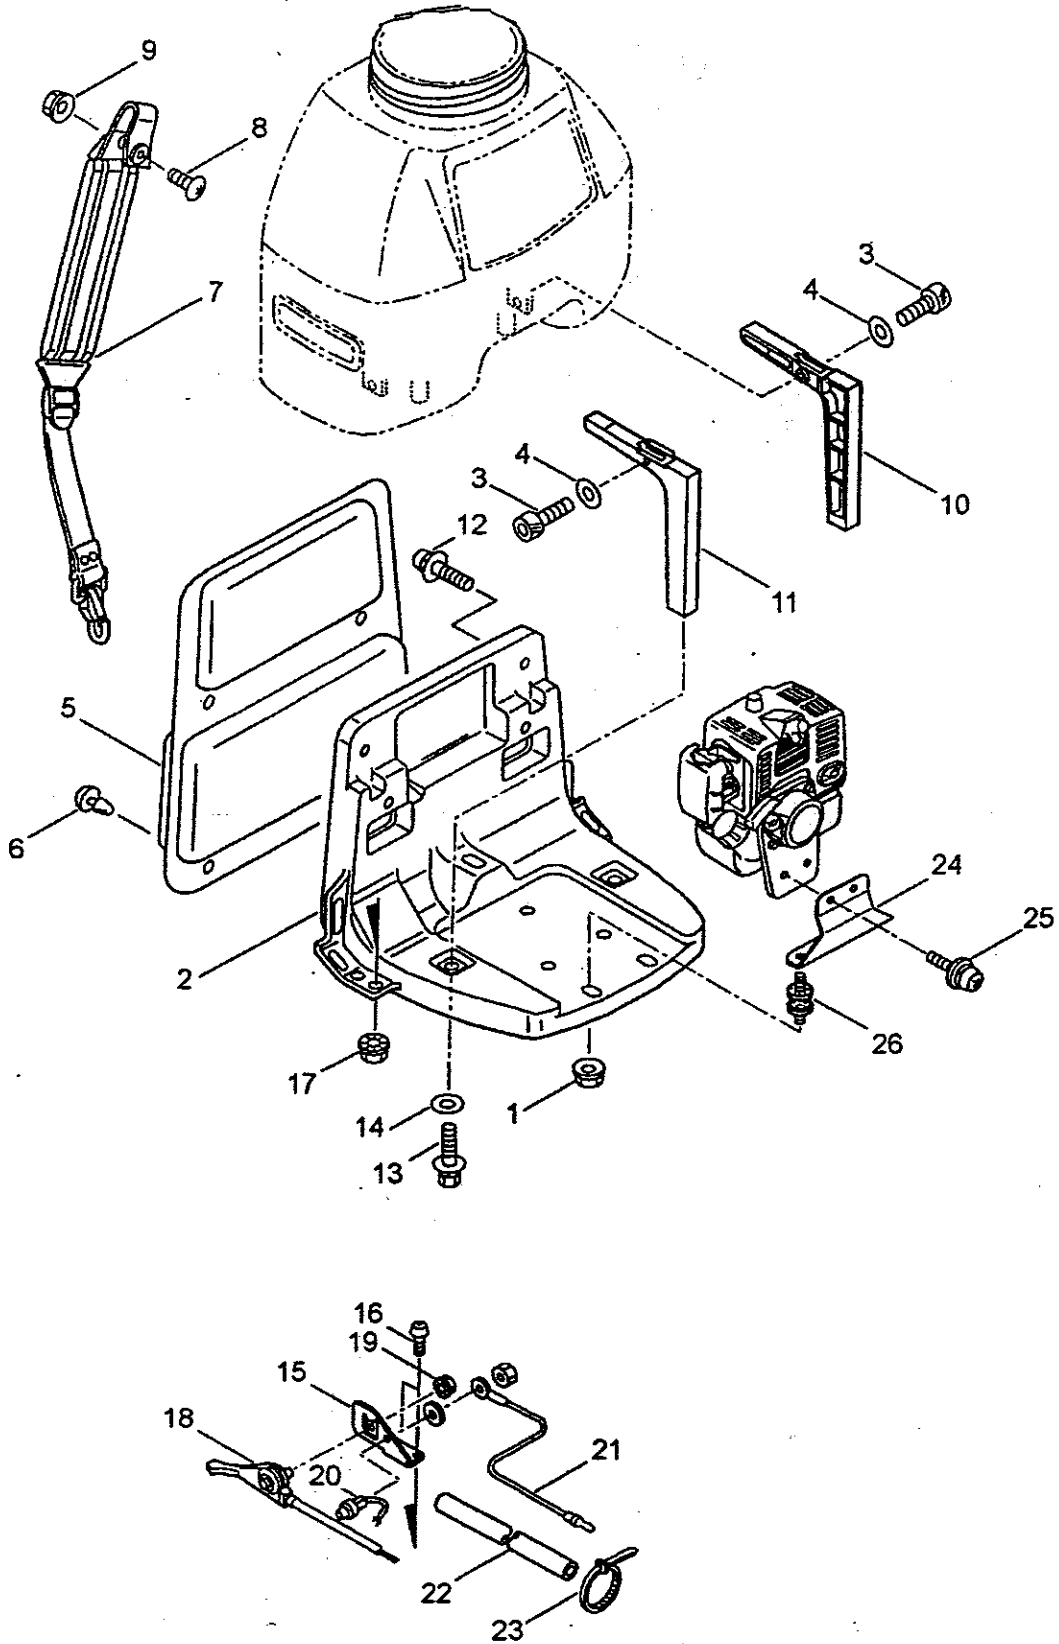

Illustrated Parts List

**Models
MS068**

FRAME & THROTTLE

FRAME & THROTTLE

Ref No.	Part No.	Description	Q'ty	Notes
1	109704	Nut	2	M6
2	118514	Base	1	
3	087826	Bolt	2	M6X14
4	012488	Washer M6	2	M6
5	119541	Pad	1	
6	840543	Pad Retainer	1	#7
7	119668	Knapsack Strap Ass'y.	2	
8	083445	Screw	2	M6X16
9	550132	Nut	2	M6
10	118002	Stay(R)	1	
11	118004	Stay(L)	1	
12	816015	Screw	2	M6X13
13	092519	Bolt	2	M6X16
14	019056	Washer	2	6.5X18X1
15	113674	Stay	1	
16	081415	SCREW M5x.8x16	2	M5X0.8X16
17	103549	Nut M5	2	M5
18	115148	Throttle Lever	1	
19	103549	Nut M5	1	M5
20	114895	Stop Button	1	AV0.5X320L
21	114896	Ground Wire	1	AV0.5X320L M8
22	114901	Vinyl Hose	1	8X9X240L
23	157753	Band	1	CV-150A
24	119357	Bracket	1	
25	092023	Screw	2	M5X12
26	264531	Buffer	2	6212-018B