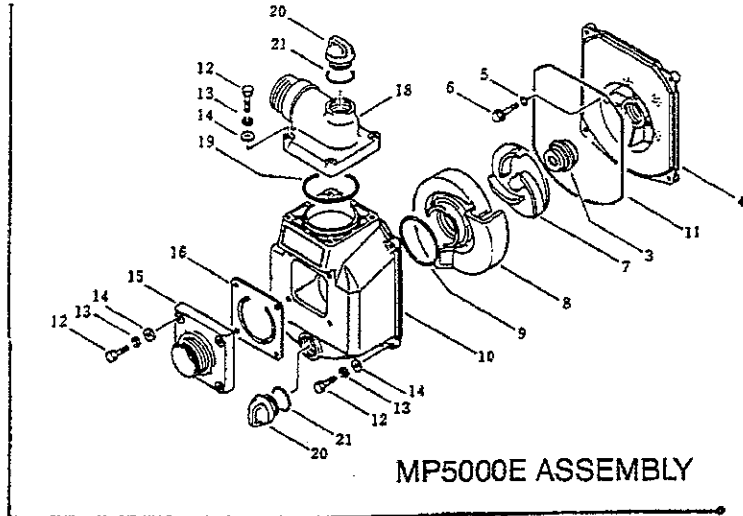

Effective 12-15-93

MODEL MP5000E

MODEL MP5020E

1. MAIN BODY, ACCESSORIES

1. PUMP, FRAME, & ACCESSORIES

MARUYAMA U.S., INC.

Ref. No.	Description	MP5000E Parts No.	Q'ty.	MP5020E Parts No.	Q'ty.
1-1	Pump ass'y - complete	332135	1	332034	1
1-2	Engine	240071	1	240071	1
1-3	Mechanical seal	240072	1	240072	1
1-4	Case cover	240073	1	240480	1
1-5	Ø-ring (P8)	014190	4	014190	
1-6	Bolt (M8x40x22)	089721	4	089721	4
1-7	Impeller	240074	1	240389	1
1-8	Scroll	240075	1	240584	1
1-9	O-ring	015858(G75)	1	012392(G60)	1
1-10	Casing	240076	1	240585	1
1-11	O-ring	02767	1	016601	1
1-12	Bolt (M8x30x22)	080130	12	092530(M8x25)	8
1-13	Spring washer (M8)	015845	16	015845	4
1-14	Washer (M8)	012489	16	012489	8
1-15	Inlet port (PF2)	240077	1	240536	1
1-16	Check valve	240079	1	240484	1
1-17	Hose band	240098	3	240098	3
1-18	Discharge port (PF2)	240081	1	240587	1
1-19	O-ring	011340(G85)	1	012393(G80)	1
1-20	Plug (M36)	240082	2	240082	2
1-21	O-ring (P36)	018690	2	018690	2
1-22	Frame	240715	1	240715	1
1-23	Bolt (M8x40x22)	080138	4	080138	4
1-24	Nut (M8)	081039	4	081039	8
1-25	Foot pad	240714	4	240714	4
1-26	Washer	028842	4	028842	4
1-27	Packing	014025	2	014025	2
1-28	Bolt (M6x40)	082124	4	082124	4
1-29	Washer (M6)	012488	4	012488	4
1-30	Spring washer (M6)	012502	4	012502	4
1-31	Nut (M6)	081030	4	081030	4
1-32	Label (Maruyama)			240368	1
1-33	Label			240019	1
1-34	Label (MP5020E)			240500	1
1-35	Instruction Manual	240090	1	240710	1
1-36	Strainer	240093	1	240495	1
1-37	Hose coupling (PF2)	240096	2	240096	2
1-38	Hose coupling insert	240097	2	24009	2