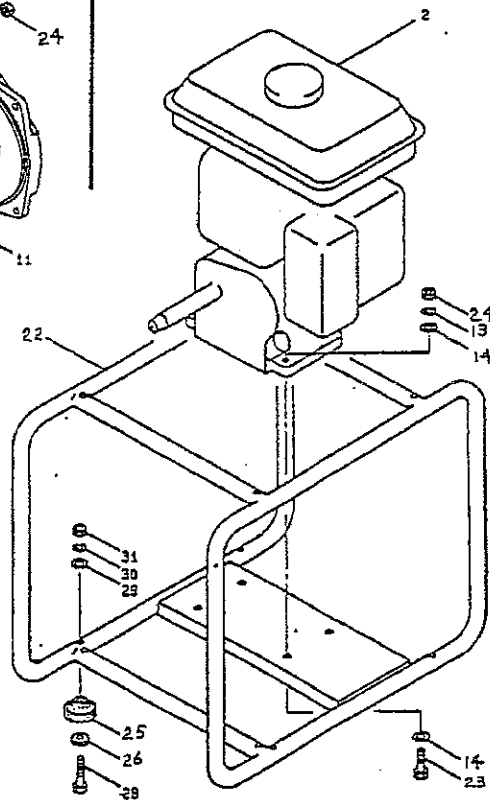

Effective 12-15-93

MODEL MP5000E

MODEL MP5020E

1. MAIN BODY, ACCESSORIES

1. PUMP, FRAME, & ACCESSORIES

MARUYAMA U.S., INC.

Ref. No.	Description	MP5000E Parts No.	Q'ty.	MP5020E Parts No.	Q'ty.
1-1	Pump ass'y - complete	332135	1	332034	1
1-2	Engine	240071	1	240071	1
1-3	Mechanical seal	240072	1	240072	1
1-4	Case cover	240073	1	240480	1
1-5	Ø-ring (P8)	014190	4	014190	
1-6	Bolt (M8x40x22)	089721	4	089721	4
1-7	Impeller	240074	1	240389	1
1-8	Scroll	240075	1	240584	1
1-9	O-ring	015858(G75)	1	012392(G60)	1
1-10	Casing	240076	1	240585	1
1-11	O-ring	02767	1	016601	1
1-12	Bolt (M8x30x22)	080130	12	092530(M8x25)	8
1-13	Spring washer (M8)	015845	16	015845	4
1-14	Washer (M8)	012489	16	012489	8
1-15	Inlet port (PF2)	240077	1	240536	1
1-16	Check valve	240079	1	240484	1
1-17	Hose band	240098	3	240098	3
1-18	Discharge port (PF2)	240081	1	240587	1
1-19	O-ring	011340(G85)	1	012393(G80)	1
1-20	Plug (M36)	240082	2	240082	2
1-21	O-ring (P36)	018690	2	018690	2
1-22	Frame	240715	1	240715	1
1-23	Bolt (M8x40x22)	080138	4	080138	4
1-24	Nut (M8)	081039	4	081039	8
1-25	Foot pad	240714	4	240714	4
1-26	Washer	028842	4	028842	4
1-27	Packing	014025	2	014025	2
1-28	Bolt (M6x40)	082124	4	082124	4
1-29	Washer (M6)	012488	4	012488	4
1-30	Spring washer (M6)	012502	4	012502	4
1-31	Nut (M6)	081030	4	081030	4
1-32	Label (Maruyama)			240368	1
1-33	Label			240019	1
1-34	Label (MP5020E)			240500	1
1-35	Instruction Manual	240090	1	240710	1
1-36	Strainer	240093	1	240495	1
1-37	Hose coupling (PF2)	240096	2	240096	2
1-38	Hose coupling insert	240097	2	24009	2