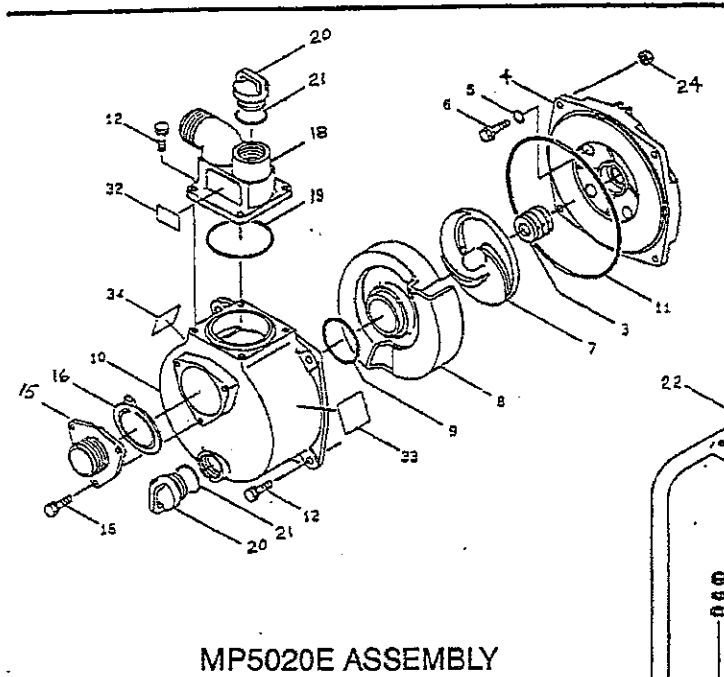

Effective 12-15-93

MODEL MP5000E

MODEL MP5020E

1. MAIN BODY, ACCESSORIES

1. PUMP, FRAME, & ACCESSORIES

MARUYAMA U.S., INC.

Ref. No.	Description	MP5000E Parts No.	Q'ty.	MP5020E Parts No.	Q'ty.
1-1	Pump ass'y - complete	332135	1	332034	1
1-2	Engine	240071	1	240071	1
1-3	Mechanical seal	240072	1	240072	1
1-4	Case cover	240073	1	240480	1
1-5	Ø-ring (P8)	014190	4	014190	
1-6	Bolt (M8x40x22)	089721	4	089721	4
1-7	Impeller	240074	1	240389	1
1-8	Scroll	240075	1	240584	1
1-9	O-ring	015858(G75)	1	012392(G60)	1
1-10	Casing	240076	1	240585	1
1-11	O-ring	02767	1	016601	1
1-12	Bolt (M8x30x22)	080130	12	092530(M8x25)	8
1-13	Spring washer (M8)	015845	16	015845	4
1-14	Washer (M8)	012489	16	012489	8
1-15	Inlet port (PF2)	240077	1	240536	1
1-16	Check valve	240079	1	240484	1
1-17	Hose band	240098	3	240098	3
1-18	Discharge port (PF2)	240081	1	240587	1
1-19	O-ring	011340(G85)	1	012393(G80)	1
1-20	Plug (M36)	240082	2	240082	2
1-21	O-ring (P36)	018690	2	018690	2
1-22	Frame	240715	1	240715	1
1-23	Bolt (M8x40x22)	080138	4	080138	4
1-24	Nut (M8)	081039	4	081039	8
1-25	Foot pad	240714	4	240714	4
1-26	Washer	028842	4	028842	4
1-27	Packing	014025	2	014025	2
1-28	Bolt (M6x40)	082124	4	082124	4
1-29	Washer (M6)	012488	4	012488	4
1-30	Spring washer (M6)	012502	4	012502	4
1-31	Nut (M6)	081030	4	081030	4
1-32	Label (Maruyama)			240368	1
1-33	Label			240019	1
1-34	Label (MP5020E)			240500	1
1-35	Instruction Manual	240090	1	240710	1
1-36	Strainer	240093	1	240495	1
1-37	Hose coupling (PF2)	240096	2	240096	2
1-38	Hose coupling insert	240097	2	24009	2