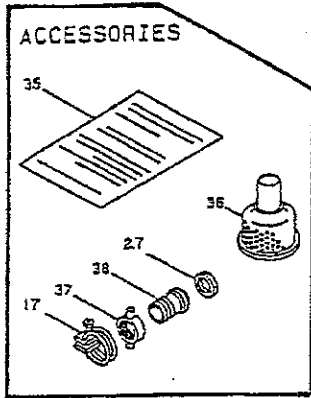

Effective 12-15-93

MODEL MP5000E

MODEL MP5020E

1. MAIN BODY, ACCESSORIES

1. PUMP, FRAME, & ACCESSORIES

MARUYAMA U.S., INC.

Ref. No.	Description	MP5000E Parts No.	Q'ty.	MP5020E Parts No.	Q'ty.
1-1	Pump ass'y - complete	332135	1	332034	1
1-2	Engine	240071	1	240071	1
1-3	Mechanical seal	240072	1	240072	1
1-4	Case cover	240073	1	240480	1
1-5	Ø-ring (P8)	014190	4	014190	
1-6	Bolt (M8x40x22)	089721	4	089721	4
1-7	Impeller	240074	1	240389	1
1-8	Scroll	240075	1	240584	1
1-9	O-ring	015858(G75)	1	012392(G60)	1
1-10	Casing	240076	1	240585	1
1-11	O-ring	02767	1	016601	1
1-12	Bolt (M8x30x22)	080130	12	092530(M8x25)	8
1-13	Spring washer (M8)	015845	16	015845	4
1-14	Washer (M8)	012489	16	012489	8
1-15	Inlet port (PF2)	240077	1	240536	1
1-16	Check valve	240079	1	240484	1
1-17	Hose band	240098	3	240098	3
1-18	Discharge port (PF2)	240081	1	240587	1
1-19	O-ring	011340(G85)	1	012393(G80)	1
1-20	Plug (M36)	240082	2	240082	2
1-21	O-ring (P36)	018690	2	018690	2
1-22	Frame	240715	1	240715	1
1-23	Bolt (M8x40x22)	080138	4	080138	4
1-24	Nut (M8)	081039	4	081039	8
1-25	Foot pad	240714	4	240714	4
1-26	Washer	028842	4	028842	4
1-27	Packing	014025	2	014025	2
1-28	Bolt (M6x40)	082124	4	082124	4
1-29	Washer (M6)	012488	4	012488	4
1-30	Spring washer (M6)	012502	4	012502	4
1-31	Nut (M6)	081030	4	081030	4
1-32	Label (Maruyama)			240368	1
1-33	Label			240019	1
1-34	Label (MP5020E)			240500	1
1-35	Instruction Manual	240090	1	240710	1
1-36	Strainer	240093	1	240495	1
1-37	Hose coupling (PF2)	240096	2	240096	2
1-38	Hose coupling insert	240097	2	24009	2