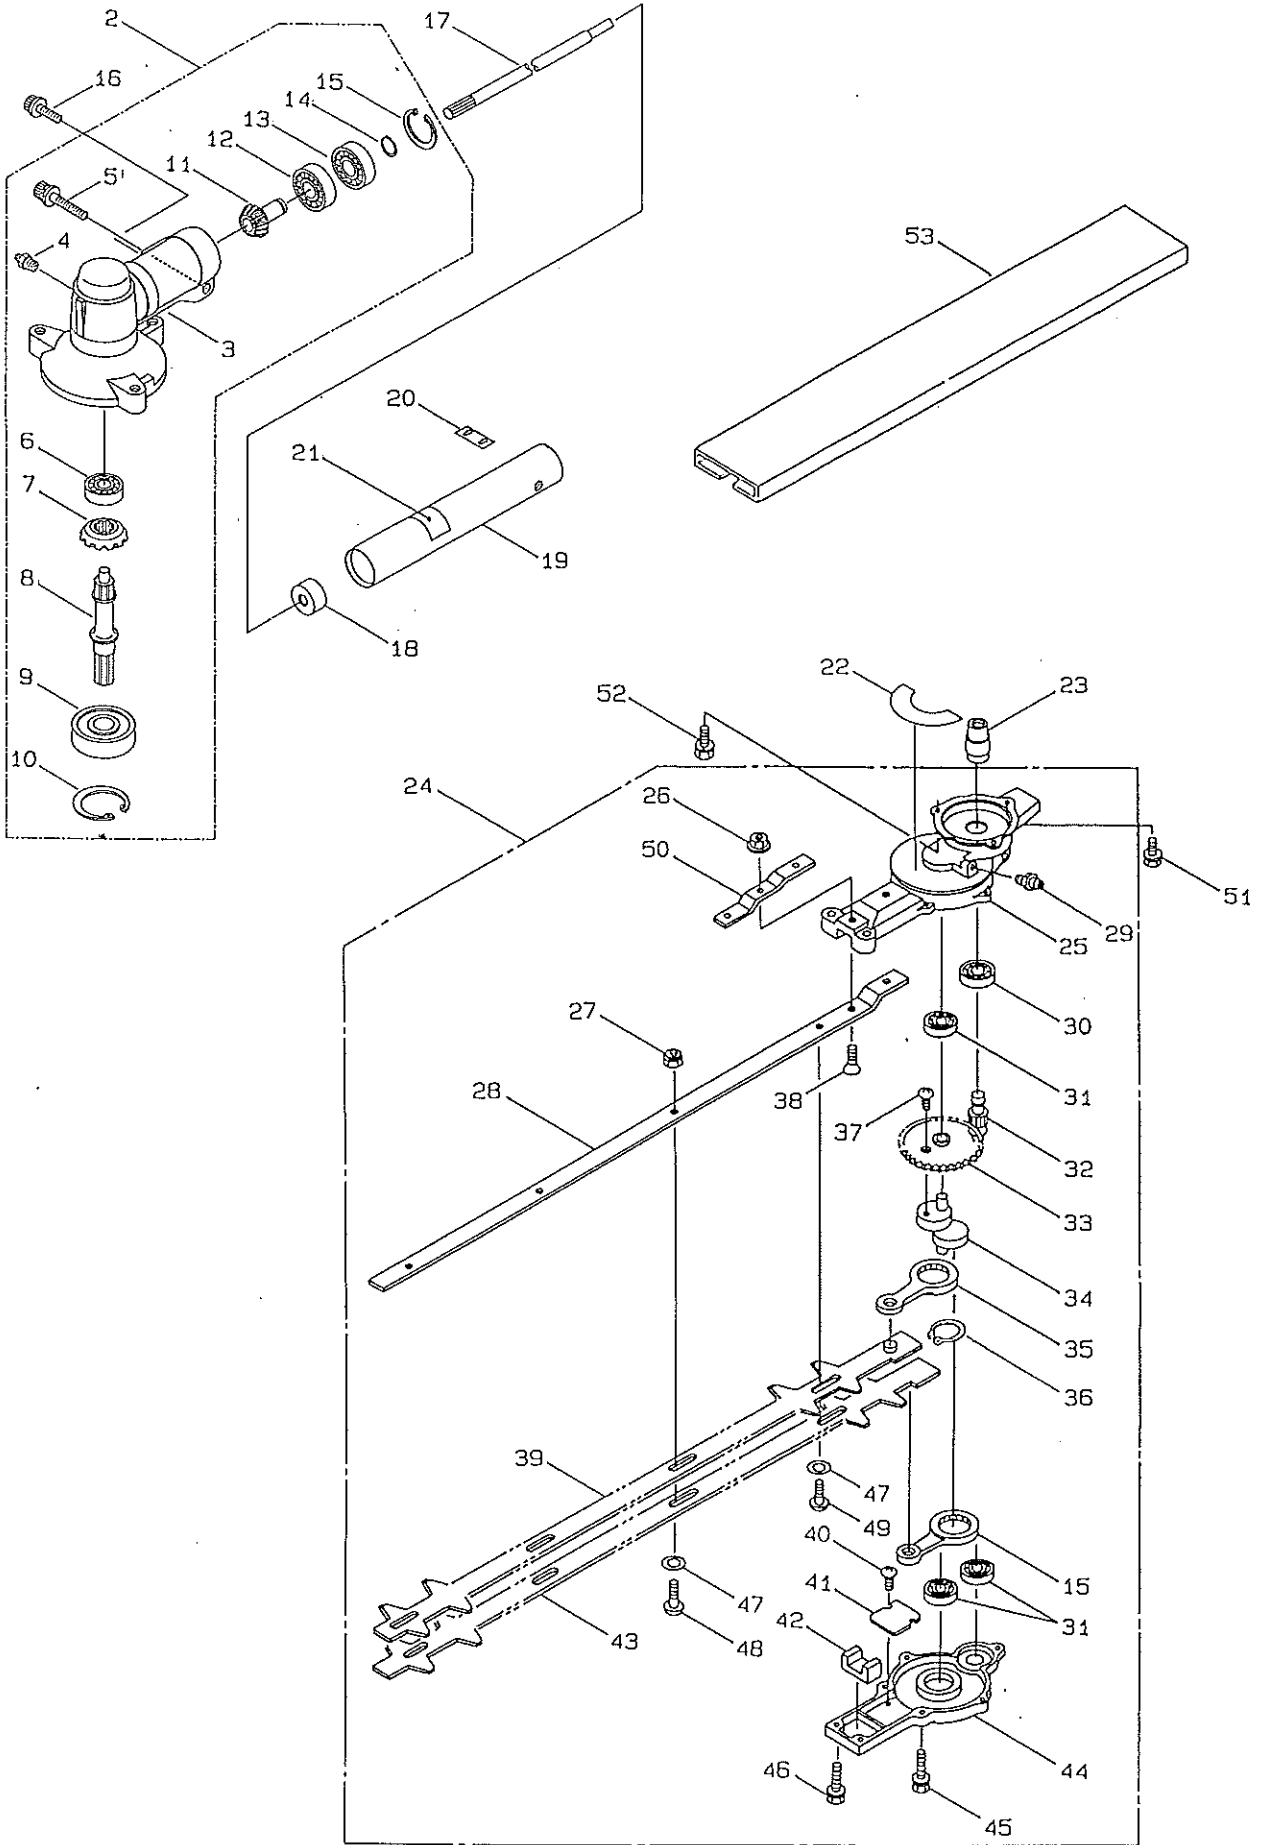

PARTS LIST

MC-HT

1995. 7.

MARUYAMA

P/N 520663

MC-HT

Ref. No	Part No.	Part Name	Q'ty	Remarks
1	347917	MC-HT	1	
2	217655	Gearcase Ass'y	1	Incl. 3~15
3	217656	Gearcase	1	
4	069553	Grease Nipple	1	
5	261246	Cap Screw	1	M5x25
6	210554	Bearing	1	#608
7	217650	Gear	1	
8	210556	Blade Shaft	1	
9	217659	Bearing	1	#6201 2RK
10	016732	Snap Ring	1	H32
11	217660	Pinion Gear	1	
12	210560	Bearing	1	#609
13	140268	Bearing	1	#609Z
14	140269	Snap Ring	1	WR9
15	140270	Snap Ring	1	H24
16	215993	Cap Screw	1	M5x10
17	217671	Driveshaft	1	
18	216079	Stopper	1	
19	220386	Driveshaft Tube	1	
20	215501	Label	1	
21	217879	Label	1	
22	217880	Label	1	
23	217663	Joint	1	
24	217662	Blade/Gearbox Ass'y. (24")	1	Incl. 25~50
25	584661	Upper Case	1	
26	997244	Frange Nut	2	M5
27	991941	U-Nut	4	M6
28	581912	Guide Plate	1	
29	991937	Grease Nipple	1	M6
30	580767	Bearing	1	#6001 2RS
31	580768	Bearing	3	#608Z
32	584666	Pinion	1	
33	580771	Crank Gear	1	
34	582445	Crank	1	
35	997282	Rod Ass'y	2	
36	580777	Snap Ring	1	S26
37	580770	Screw	1	M5x10
38	991931	Screw	2	M5x20
39	581913	Upper Blade	1	
40	991924	Screw	2	M3x5
41	991919	Plate, Rod Slide	1	
42	997286	Felt	1	
43	581914	Lower Blade	1	
44	997288	Lower Case	1	
45	580791	Bolt	5	M5x16
46	580790	Bolt	2	M5x20
47	991913	Washer	4	
48	991914	Screw	3	
49	991912	Screw	1	
50	991973	Reinforcing Plate	1	
51	092555	Bolt	1	M6x30
52	092552	Bolt	2	M6x20
53	217677	Cover of Blade	1	