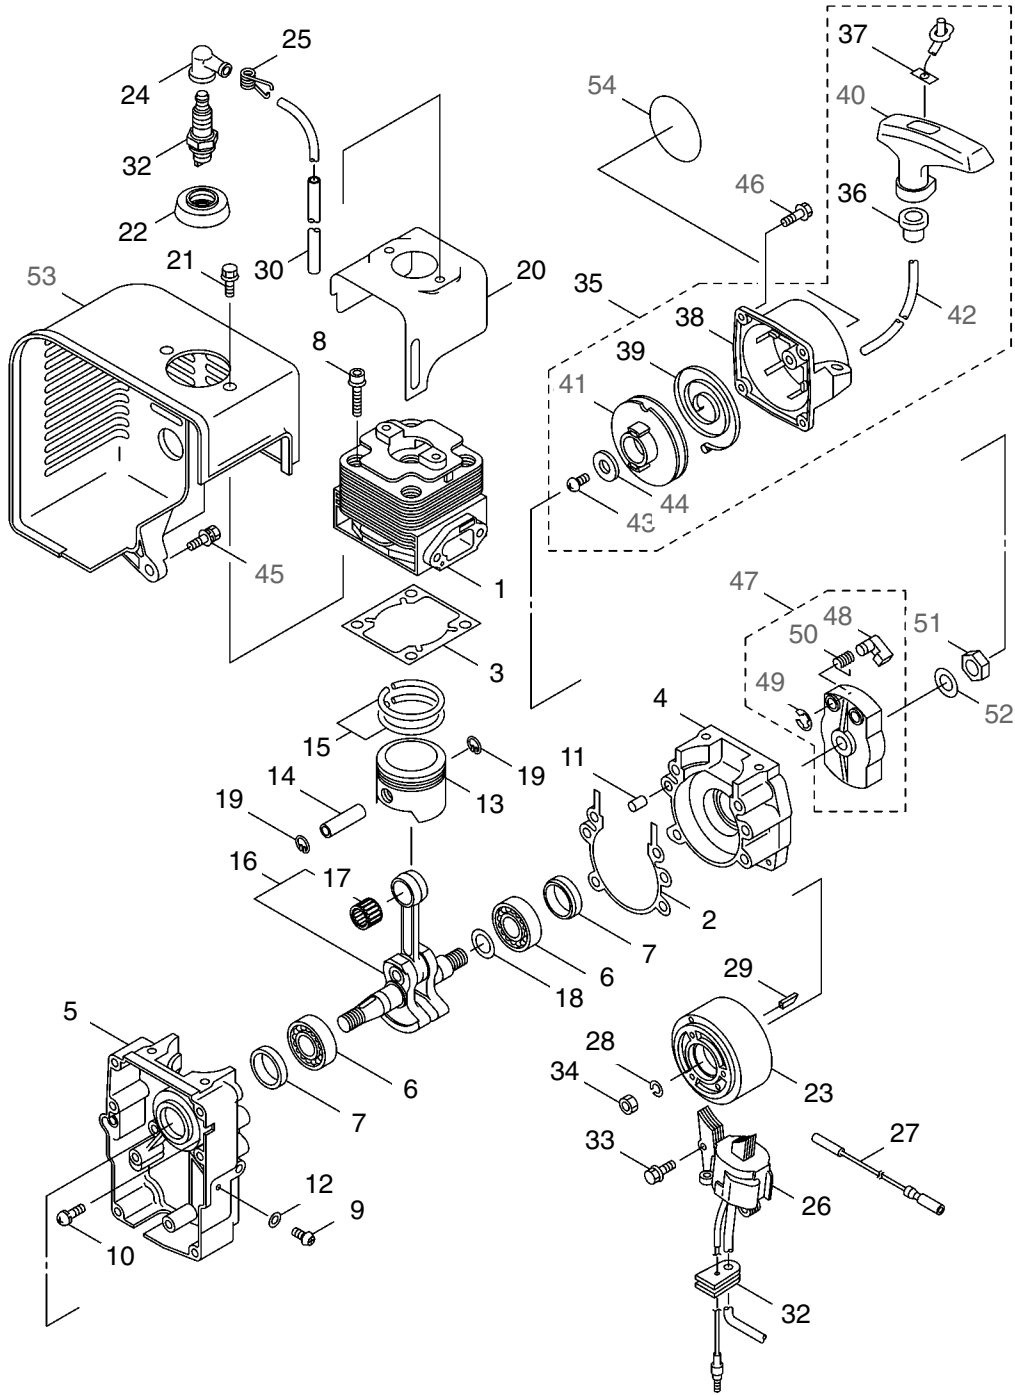

ENGINE

REF #	PART #	DESCRIPTION	Q'TY.	NOTES
1	626809	Cylinder	1	
2	570248	Gasket	1	
3	597282	Gasket	1	
4	570246	Crankcase	1	
5	570247	Crankcase	1	
6	597283	Bearing	2	#6202C3
7	071320	Oil Seal	2	
8	597284	Bolt	4	
9	944619	Screw	1	
10	599880	Screw	4	
11	943349	Dowel Pin	2	
12	943893	Gasket	1	
13	634592	Piston	1	
14	599881	Piston Pin	1	
15	943875	Piston Ring Set	1	
16	626810	Crankshaft Ass'y	1	Incl.17
17	943281	Needle Bearing	1	
18	597285	Shim	AR	t=0.10
18	597286	Shim	AR	t=0.20
18	597287	Shim	AR	t=0.40
18	597288	Shim	AR	t=0.60
19	943307	Snap Ring	2	
20	580182	Shroud	1	
21	626817	Bolt	2	
22	573289	Boot	1	
23	597291	Flywheel	1	
24	591532	Spark Plug Cap	1	
25	591533	Terminal	1	
26	597262	Ignition Coil Ass'y	1	
27	597263	Lead Wire	1	
28	943924	Washer	1	
29	998409	Key	1	
30	998411	Tube	1	6x7.4x300L
31	627409	Spark Plug	1	BPMR7A
32	597293	Grommet	1	
33	943457	Bolt	2	
34	998410	Nut	1	
35	579570	Recoil Starter	1	Incl.36-44
36	998438	Rope Guide	1	
37	944502	Plate	1	
38	579568	Recoil Starter Case	1	
39	572955	Recoil Spring	1