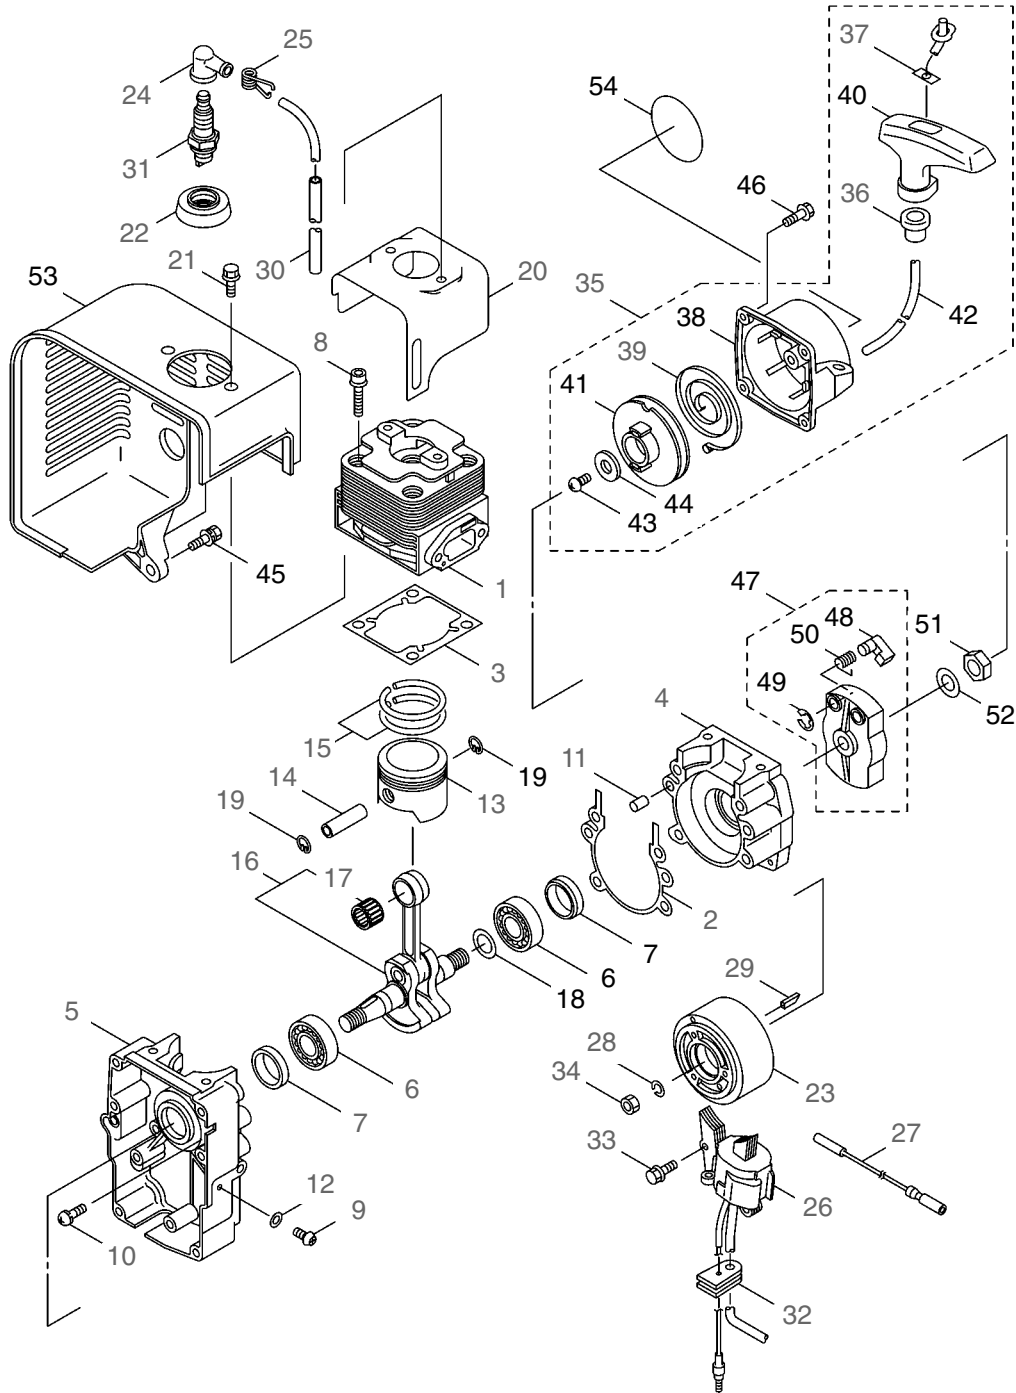

**4** ILLUSTRATED PARTS LIST  
**BL4700HP**

**MAIN BODY**

<b>REF #</b>	<b>PART #</b>	<b>DESCRIPTION</b>	<b>Q'TY.</b>	<b>NOTES</b>
40	123194	Tapping Screw	4	M6x18
41	123529	Label	1	BL4700HP
42	266959	Label	1	Caution
43	121132	Label	1	Caution
44	119613	Label	1	Choke
45	123486	Cover	1	
46	120319	Tapping Screw	4	M5x18

**6** ILLUSTRATED PARTS LIST  
**BL4700HP**

**THROTTLE**

Ref #	Part #	Description	Q'ty.	Notes
1	123496	Arm Ass'y	1	Incl.2-9
2	123497	Arm	1	
3	120515	Throttle Cable	1	
4	120501	Switch Ass'y	1	
5	120516	Tube	1	
6	120502	Tapping Screw	2	
7	120504	Throttle Lever	1	
8	123498	Cover	1	
9	120517	Tapping Screw	3	
10	110271	Knob Bolt	1	M8x45
11	107581	Nylon Nut	1	M8
12	065413	Washer	1	8.2x30xt2.3
13	120721	Spring	1	
14	123499	Holder	1	
15	110729	Cap	1	
16	080129	Bolt	1	M8x25
17	065413	Washer	1	8.2x30xt2.3
18	081040	Nut	1	M8
19	110865	Washer	1	

# ENGINE

<b>REF #</b>	<b>PART #</b>	<b>DESCRIPTION</b>	<b>Q'TY.</b>	<b>NOTES</b>
40	998437	Grip	1	
41	579571	Reel	1	
42	579572	Rope	1	3.8x850L
43	570720	Screw	1	
44	579574	Washer	1	
45	580184	Screw	1	
46	624845	Screw	4	M4x16
47	579569	Starting Pulley	1	Incl.48-50
48	572938	Pawl	1	
49	013525	Snap Ring	1	
50	579573	Return Spring	1	
51	943173	Nut	1	M8
52	071190	Washer	1	M8
53	119384	Shroud	1	
54	123953	Label	1	