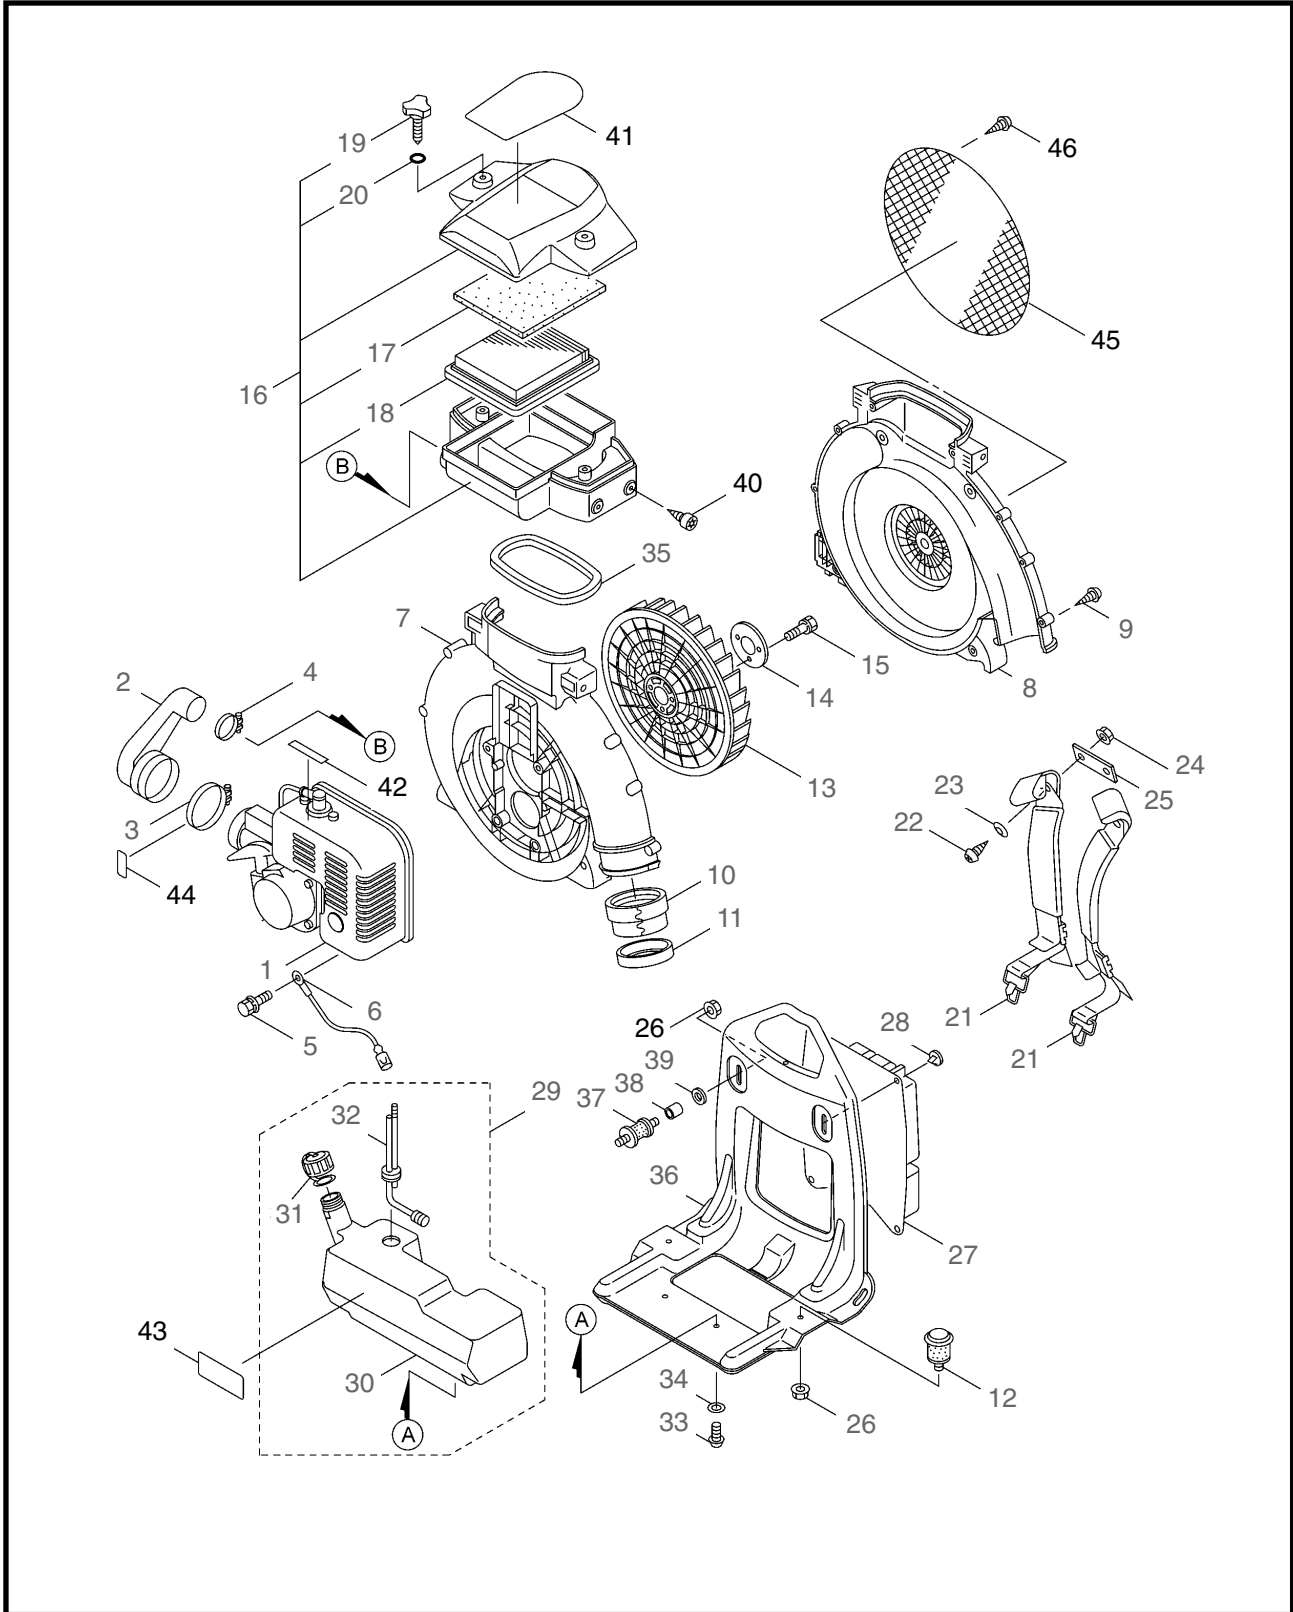

**4** ILLUSTRATED PARTS LIST  
**BL4700HP**

**MAIN BODY**

<b>REF #</b>	<b>PART #</b>	<b>DESCRIPTION</b>	<b>Q'TY.</b>	<b>NOTES</b>
40	123194	Tapping Screw	4	M6x18
41	123529	Label	1	BL4700HP
42	266959	Label	1	Caution
43	121132	Label	1	Caution
44	119613	Label	1	Choke
45	123486	Cover	1	
46	120319	Tapping Screw	4	M5x18

**6** ILLUSTRATED PARTS LIST  
**BL4700HP**

**THROTTLE**

Ref #	Part #	Description	Q'ty.	Notes
1	123496	Arm Ass'y	1	Incl.2-9
2	123497	Arm	1	
3	120515	Throttle Cable	1	
4	120501	Switch Ass'y	1	
5	120516	Tube	1	
6	120502	Tapping Screw	2	
7	120504	Throttle Lever	1	
8	123498	Cover	1	
9	120517	Tapping Screw	3	
10	110271	Knob Bolt	1	M8x45
11	107581	Nylon Nut	1	M8
12	065413	Washer	1	8.2x30xt2.3
13	120721	Spring	1	
14	123499	Holder	1	
15	110729	Cap	1	
16	080129	Bolt	1	M8x25
17	065413	Washer	1	8.2x30xt2.3
18	081040	Nut	1	M8
19	110865	Washer	1	

# ENGINE

<b>REF #</b>	<b>PART #</b>	<b>DESCRIPTION</b>	<b>Q'TY.</b>	<b>NOTES</b>
40	998437	Grip	1	
41	579571	Reel	1	
42	579572	Rope	1	3.8x850L
43	570720	Screw	1	
44	579574	Washer	1	
45	580184	Screw	1	
46	624845	Screw	4	M4x16
47	579569	Starting Pulley	1	Incl.48-50
48	572938	Pawl	1	
49	013525	Snap Ring	1	
50	579573	Return Spring	1	
51	943173	Nut	1	M8
52	071190	Washer	1	M8
53	119384	Shroud	1	
54	123953	Label	1	