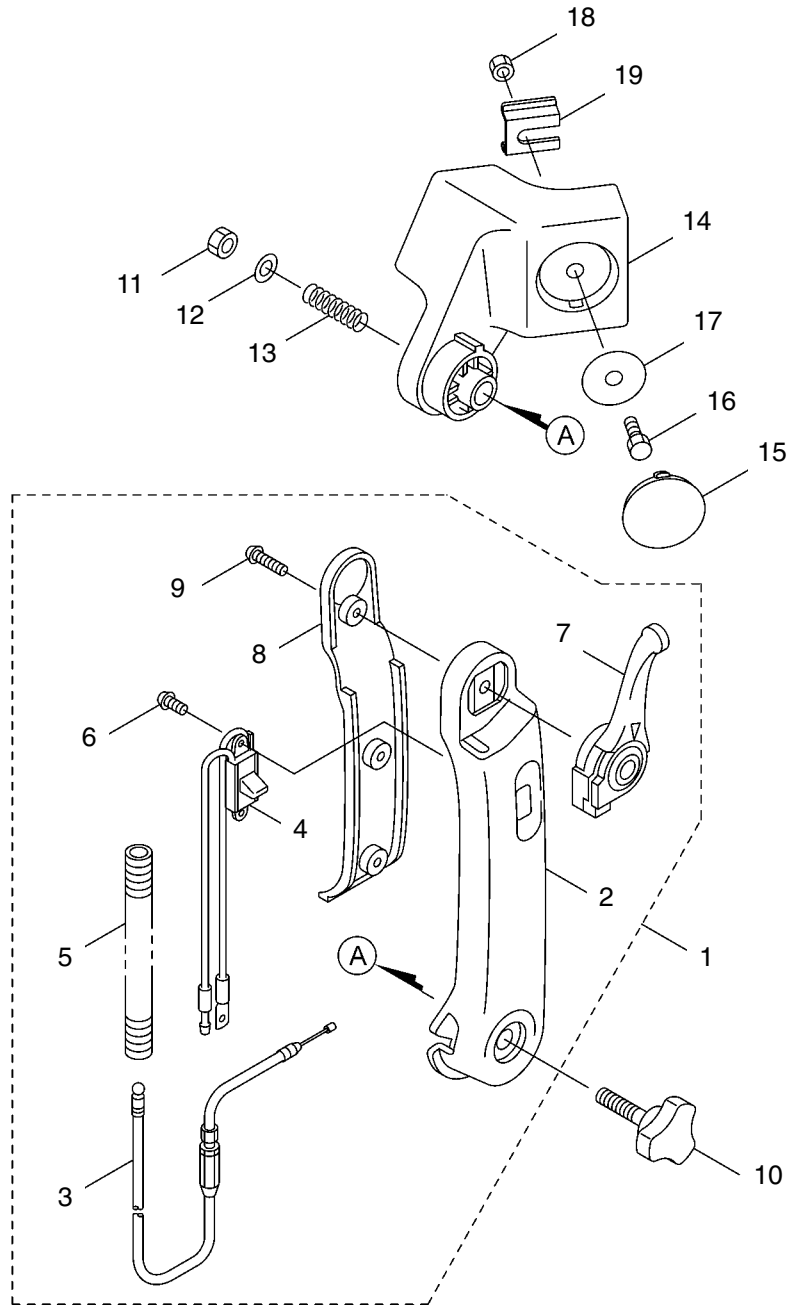

**4** ILLUSTRATED PARTS LIST  
**BL4700HP**

**MAIN BODY**

<b>REF #</b>	<b>PART #</b>	<b>DESCRIPTION</b>	<b>Q'TY.</b>	<b>NOTES</b>
40	123194	Tapping Screw	4	M6x18
41	123529	Label	1	BL4700HP
42	266959	Label	1	Caution
43	121132	Label	1	Caution
44	119613	Label	1	Choke
45	123486	Cover	1	
46	120319	Tapping Screw	4	M5x18

**6** ILLUSTRATED PARTS LIST  
**BL4700HP**

**THROTTLE**

Ref #	Part #	Description	Q'ty.	Notes
1	123496	Arm Ass'y	1	Incl.2-9
2	123497	Arm	1	
3	120515	Throttle Cable	1	
4	120501	Switch Ass'y	1	
5	120516	Tube	1	
6	120502	Tapping Screw	2	
7	120504	Throttle Lever	1	
8	123498	Cover	1	
9	120517	Tapping Screw	3	
10	110271	Knob Bolt	1	M8x45
11	107581	Nylon Nut	1	M8
12	065413	Washer	1	8.2x30xt2.3
13	120721	Spring	1	
14	123499	Holder	1	
15	110729	Cap	1	
16	080129	Bolt	1	M8x25
17	065413	Washer	1	8.2x30xt2.3
18	081040	Nut	1	M8
19	110865	Washer	1	

# ENGINE

<b>REF #</b>	<b>PART #</b>	<b>DESCRIPTION</b>	<b>Q'TY.</b>	<b>NOTES</b>
40	998437	Grip	1	
41	579571	Reel	1	
42	579572	Rope	1	3.8x850L
43	570720	Screw	1	
44	579574	Washer	1	
45	580184	Screw	1	
46	624845	Screw	4	M4x16
47	579569	Starting Pulley	1	Incl.48-50
48	572938	Pawl	1	
49	013525	Snap Ring	1	
50	579573	Return Spring	1	
51	943173	Nut	1	M8
52	071190	Washer	1	M8
53	119384	Shroud	1	
54	123953	Label	1	