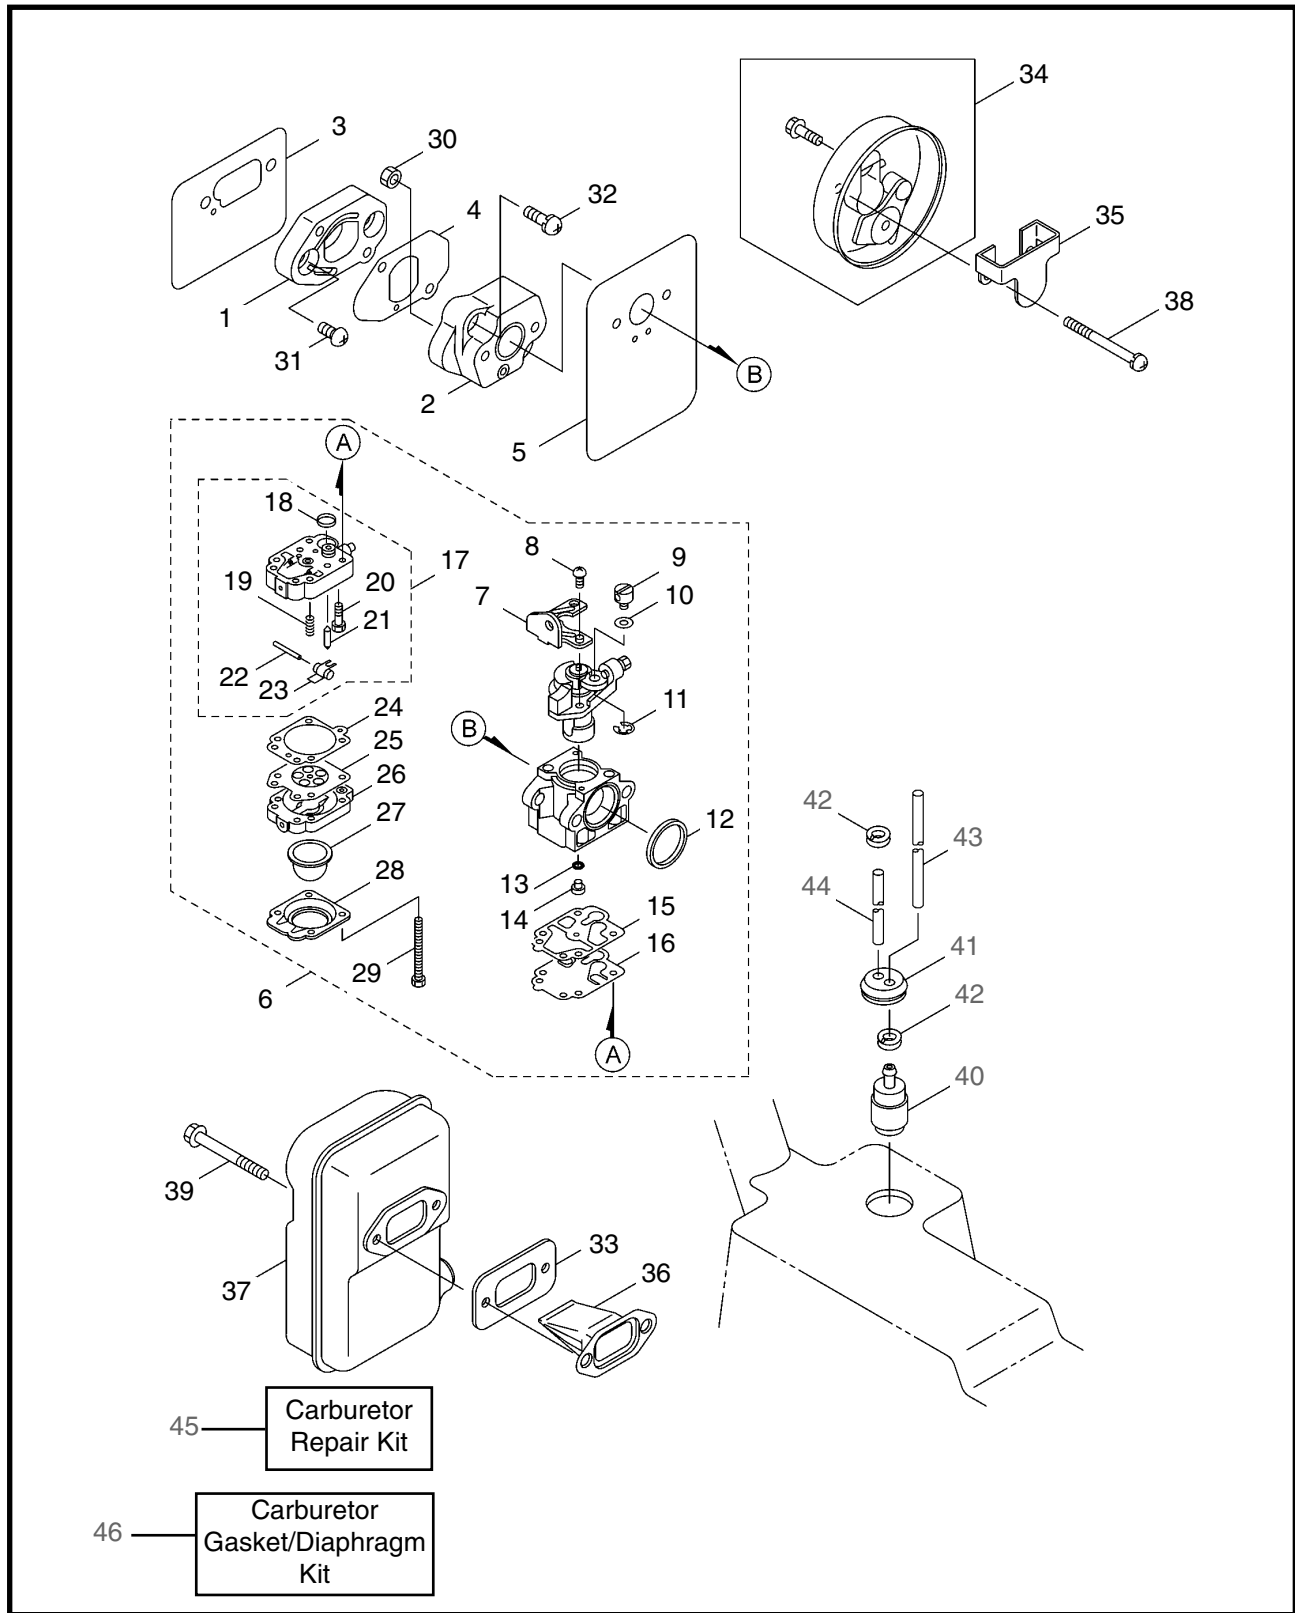

CARBURETOR

REF #	PART #	DESCRIPTION	Q'TY.	NOTES
1	625867	Adapter	1	
2	625866	Insulator	1	
3	625862	Gasket	1	
4	625863	Gasket	1	
5	625864	Gasket	1	
6	625865	Carburetor Ass'y	1	Incl.7-29
7	624525	Bracket	1	
8	577179	Screw	2	
9	598415	Arm	1	
10	624532	Washer	1	
11	577175	Snap Ring	1	
12	624528	Packing	1	
13	261871	O-Ring	1	
14	626813	Main Jet	1	
15	577184	Gasket	1	
16	577185	Diaphragm	1	
17	626822	Body Ass'y	1	Incl.18-23
18	624430	Filter	1	
19	624434	Spring	1	
20	624432	Screw	1	
21	624431	Float Valve	1	
22	624433	Pin	1	
23	624429	Lever	1	
24	262993	Gasket	1	
25	261873	Diaphragm	1	
26	598413	Body	1	
27	261874	Priming Pump	1	
28	598409	Primer Pump Cover	1	
29	262996	Screw	4	
30	594598	Nut	2	
31	625868	Screw	2	
32	579565	Screw	2	
33	579566	Muffler Gasket	1	
34	634359	Air Filter Case Ass'y	1	
35	634361	Baffle	1	
36	579567	Spark Arrester	1	
37	625869	Muffler Comp.	1	
38	634367	Screw	2	
39	944440	Bolt	2	M6x65