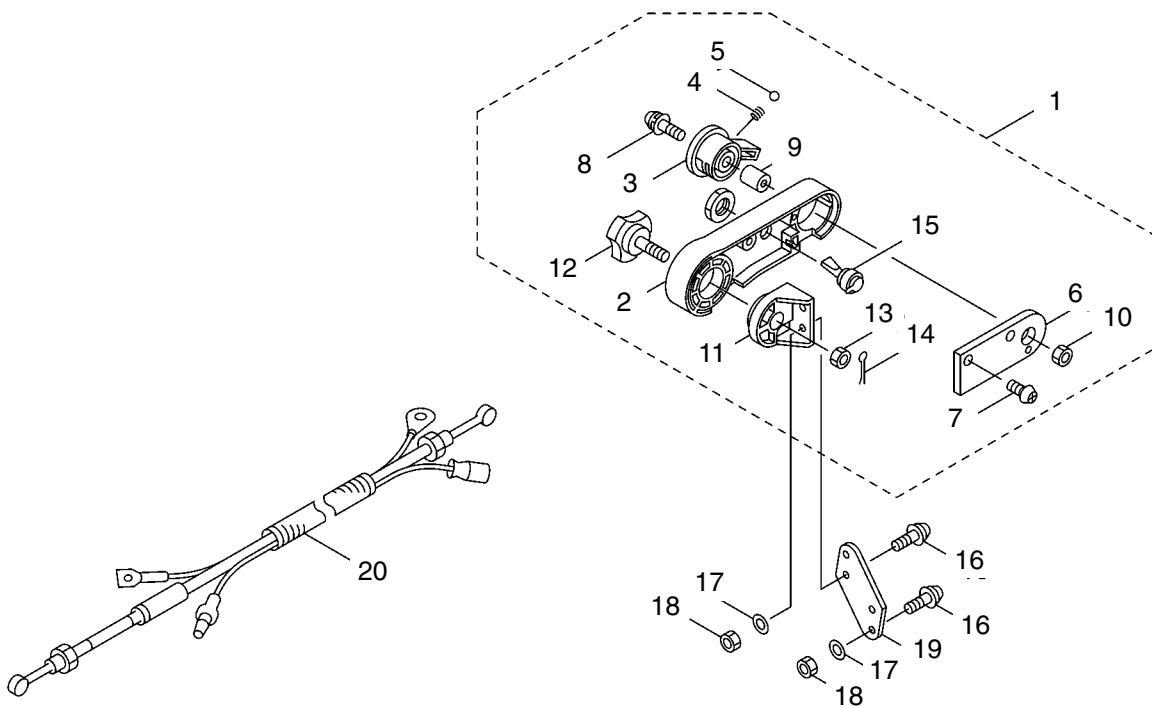

6 ILLUSTRATED PARTS LIST
BL460

ENGINE

Ref #	Part #	Description	Q'ty.	Notes
40	998410	Nut	1	
41	579570	Recoil Starter	1	Incl. 42-51
42	998438	Rope Guide	1	
43	944502	Plate	1	
44	579568	Recoil Starter Case	1	
45	998440	Recoil Starter Case	1	
46	998437	Grip	1	
47	579572	Rope	1	
48	579571	Reel	1	
49	572955	Recoil Spring	1	
50	570720	Screw	1	
51	579574	Washer	1	
52	624845	Screw	4	M4x16
53	641291	Starting Pulley	1	Incl. 54-56
54	013525	Snap Ring	1	
55	579573	Return Spring	1	
56	584436	Pawl	1	
57	943173	Nut	1	M8
58	071190	Washer	2	M8

BL460

CARBURETOR

REF #	PART #	DESCRIPTION	Q'TY.	NOTES
1	634352	Gasket	1	
2	634355	Plate	1	
3	634358	Bolt	2	
4	641295	Gasket	1	
5	634349	Gasket	1	
6	634354	Reed Valve Ass'y	1	
7	579565	Screw	3	
8	634353	Gasket	1	
9	641296	Carburetor Ass'y	1	Incl. 10-33
10	626822	Body Ass'y	1	Incl. 11-16
11	624430	Filter	1	
12	624434	Spring	1	
13	624433	Pin	1	
14	624429	Lever	1	
15	624432	Screw	1	
16	624431	Float Valve	1	
17	262993	Gasket	1	
18	634357	Diaphragm	1	
19	598413	Body	1	
20	261874	Priming Pump	1	
21	598409	Primer Pump Cover	1	
22	262996	Screw	4	
23	577179	Screw	2	
24	624525	Bracket	1	
25	598418	Screw	1	
26	261878	Nut	1	
27	261871	O-Ring	1	
28	628092	Main Jet	1	#52
29	598415	Arm	1	
30	624532	Washer	1	
31	577175	Snap Ring	1	
32	634350	Gasket	1	
33	577185	Diaphragm	1	
34	642042	Air Filter Ass'y	1	Incl.35-42
35	642039	Air Filter Case Ass'y	1	Incl.36-39
36	628550	Screw	1	
37	640943	Lever	1	
38	640944	Valve	1	
39	640945	Baffle	1	

THROTTLE

REF #	PART #	DESCRIPTION	Q'TY.	NOTES
1	117622	Throttle Lever Ass'y	1	Incl.2-15
2	107126	Arm	1	
3	107127	Lever	1	
4	107221	Spring	1	
5	106498	Ball	1	
6	107129	Stay	1	
7	019001	Tapping Screw	2	M4x10
8	092058	Screw	1	M6x25
9	107136	Collar	1	
10	081031	Nut	1	M6
11	115605	Flange	1	
12	115612	Knob Bolt	1	M8x35
13	107581	Nylon Nut	1	M8
14	065842	Cotter Pin	1	
15	117623	Switch	1	
16	816038	Screw	4	M6x20
17	013754	Washer	4	M6
18	112509	Nut	4	M6
19	117603	Plate	1	
20	636826	Throttle Cable Ass'y	1	