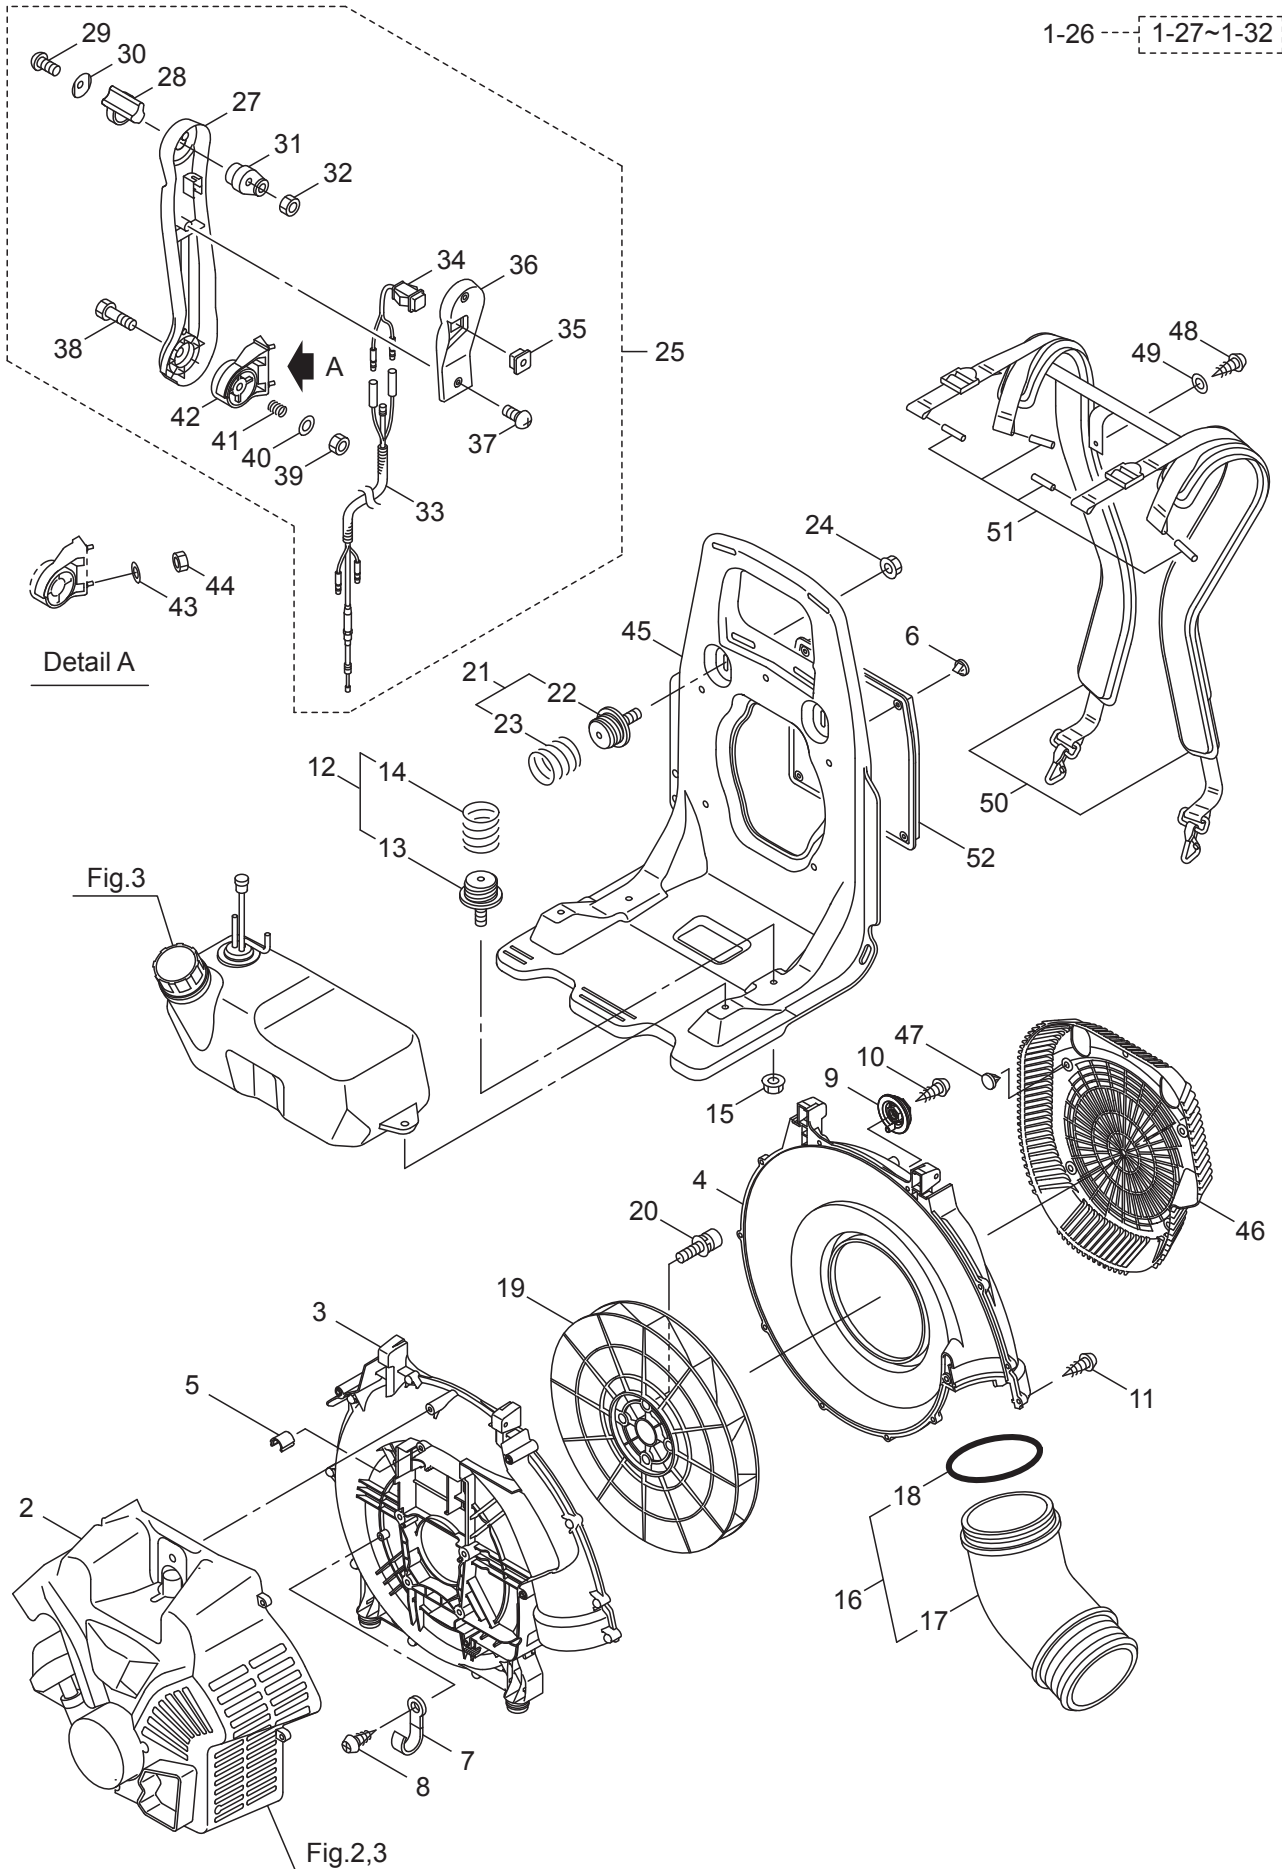

Ref.No.	Parts No.	Parts Name	Q'ty	Remarks
1-1	395863	BL9000HA(MUS)	1	
1-2	276019	Engine	1	
1-3	275864	Fan Case (E)	1	
1-4	275868	Fan Case (S)	1	
1-5	276361	Collar	1	
1-6	100749	Fastener	4	
1-7	109051	Clamp	1	
1-8	082697	Tapping Screw	1	M5X10
1-9	275966	Plug B	2	
1-10	131523	Tapping Screw	2	5X20
1-11	130420	Tapping Screw	12	M5X25
1-12	275964	Buffer	2	Incl.13,14
1-13	275965	Plug A, Comp	2	
1-14	275967	Spring	2	2.9-50L
1-15	127228	Nut	2	M6
1-16	275870	Pipe, Ass'y	1	Incl.17,18
1-17	275871	Elbow Pipe	1	
1-18	275873	O-Ring	1	
1-19	275874	Fan	1	
1-20	275877	Cap Screw	4	M6X25
1-21	275964	Buffer	2	Incl.22,23
1-22	275965	Plug A, Comp	2	
1-23	275967	Spring	2	2.9-50L
1-24	127228	Nut	2	M6
1-25	275969	Throttle, Ass'y	1	Incl.26-42
1-26	275970	Arm, Ass'y	1	Incl.27-32
1-27	277464	Arm	1	
1-28	272721	Lever	1	
1-29	273211	Screw	1	5X18
1-30	272724	Spring Washer	1	
1-31	277466	Link	1	
1-32	230662	Nut	1	M5
1-33	277470	Throttle Wire, Ass'y	1	
1-34	275890	Stop Switch	1	
1-35	222138	Switch Cover	1	
1-36	277468	Arm Cover	1	
1-37	235679	Screw	2	
1-38	092517	Bolt	1	M8X40
1-39	107581	Nut	1	M8
1-40	230920	Washer	1	8.5X20XT3.2
1-41	278237	Spring	1	1.8-35L
1-42	275971	Holder	1	
1-43	127210	Washer	2	5.3X16XT1.6
1-44	230662	Nut	2	M5
1-45	275898	Backpack Frame	1	

1. BL9000HA (MUS) FRAME & BLOWER

1-26 --- 1-27~1-32

524410-01