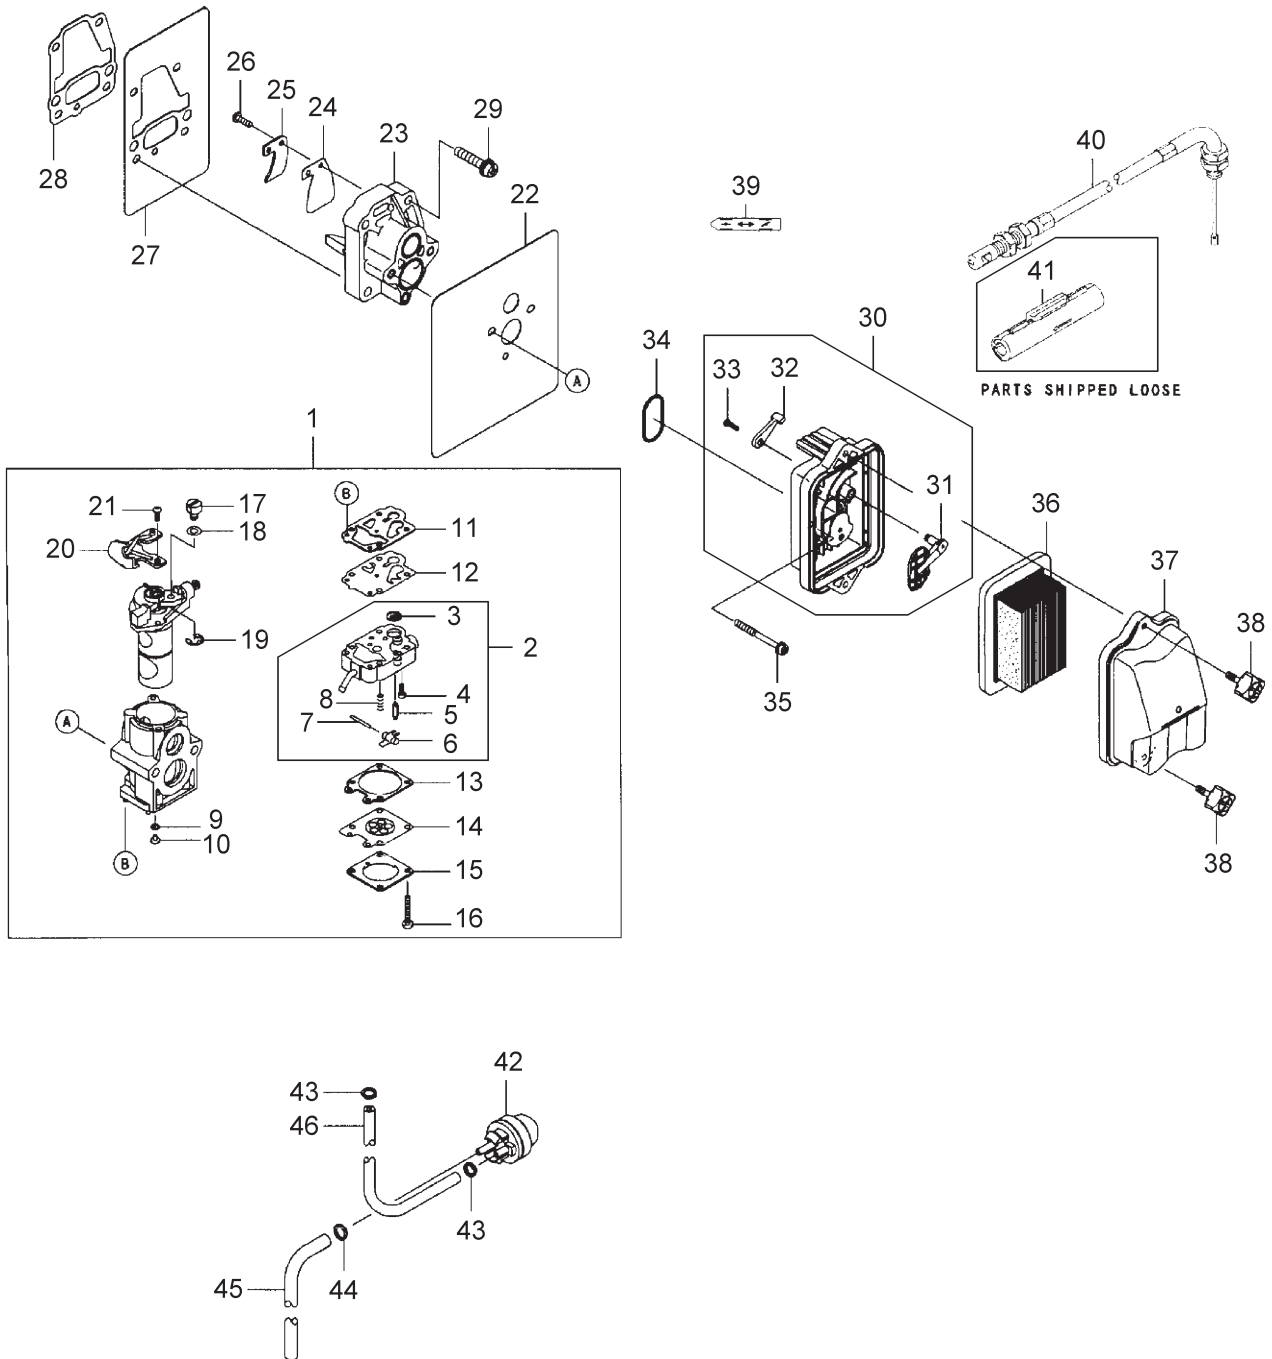

Ref.No.	Parts No.	Parts Name	Q'ty		Remarks	
			A	B		
4-1	649701	Carburetor Ass'y	1	1	Incl.2-21	15003-2975
4-2	649346	Body	1	1	Incl.3-8	16160-2138
4-3	624430	Filter	1	1		14043-2051
4-4	624432	Screw	1	1		92009-2336
4-5	624431	Float Valve	1	1		16030-2078
4-6	624429	Lever	1	1		16055-2051
4-7	624433	Pin	1	1		92043-2094
4-8	624434	Spring	1	1		92144-2308
4-9	577182	O-Ring	1	1		92055-2147
4-10	649703	Main Jet	1	1	#55	92063-2462
4-11	634350	Gasket	1	1		11061-2054
4-12	577185	Diaphragm	1	1		43028-2067
4-13	649339	Gasket	1	1		11060-2456
4-14	634357	Diaphragm	1	1		43028-2090
4-15	649343	Cover	1	1		14025-2157
4-16	649348	Screw	4	4		92009-2438
4-17	598415	Arm	1	1		21083-2073
4-18	624532	Washer	1	1		92200-2074
4-19	577175	Snap Ring	1	1		92033-2078
4-20	649338	Bracket	1	1		11053-2066
4-21	577179	Screw	2	2		92009-2277
4-22	649341	Gasket	1	1		
4-23	414870	Insulator	1	1		
4-24	649342	Reed Valve	1	1		12022-2059
4-25	649347	Stopper	1	1		32085-2105
4-26	649350	Screw	1	1	M3x12	92172-2091
4-27	649700	Gasket	1	1		11061-2161
4-28	649699	Gasket	1	1		11061-2150
4-29	577361	Screw	4	4	M5x25	92009-2235
4-30	649705	Case Ass'y	1	1	Incl.31-33	11038-2091
4-31	649708	Valve	1	1		16126-2241
4-32	649355	Lever	1	1		13168-2493
4-33	628550	Screw	1	1	3x10	
4-34	649359	O-Ring	1	1		92055-2205
4-35	944305	Screw	2	2	M5x50	
4-36	649704	Element Ass'y	1	1		11029-2022
4-37	649707	Cap	1	1		11065-2119
4-38	649360	Bolt	2	2	M5x18	92153-2107
4-39	598438	Case	1	1		
4-40	649337	Rope	1	1	3.5x1000	59106-2174
4-41	212250	Recoil Spring	1	1		
4-42	649363	Priming Pump	1	1		49043-2073
4-43	649365	Clamp	2	2		92170-2110
4-44	649366	Clamp	1	1		92171-2073
4-45	649367	Tube	1	1	3x6x145	92190-2173

4. BL55/BL55SP ENGINE CARBURETOR, MUFFLER