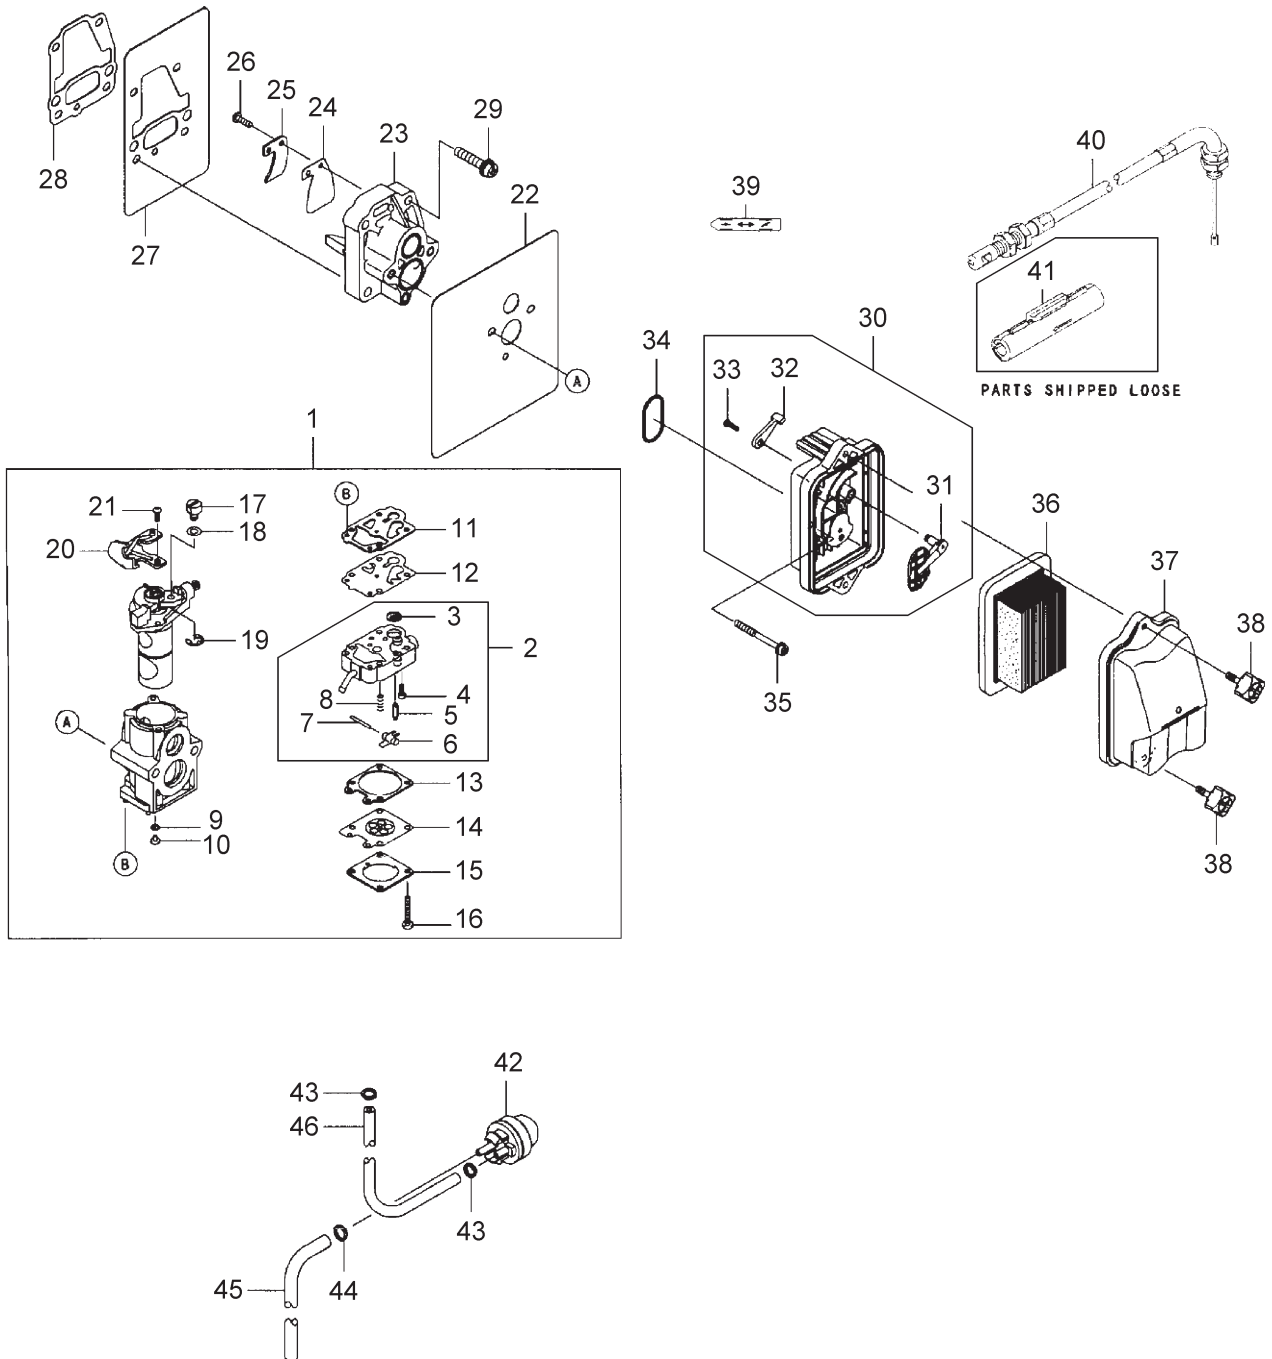

4. BL55/BL55SP ENGINE CARBURETOR, MUFFLER

Ref.No.	Parts No.	Parts Name	Q'ty		Remarks	
			A	B		
4-1	649701	Carburetor Ass'y	1	1	Incl.2-21	15003-2975
4-2	649346	Body	1	1	Incl.3-8	16160-2138
4-3	624430	Filter	1	1		14043-2051
4-4	624432	Screw	1	1		92009-2336
4-5	624431	Float Valve	1	1		16030-2078
4-6	624429	Lever	1	1		16055-2051
4-7	624433	Pin	1	1		92043-2094
4-8	624434	Spring	1	1		92144-2308
4-9	577182	O-Ring	1	1		92055-2147
4-10	649703	Main Jet	1	1	#55	92063-2462
4-11	634350	Gasket	1	1		11061-2054
4-12	577185	Diaphragm	1	1		43028-2067
4-13	649339	Gasket	1	1		11060-2456
4-14	634357	Diaphragm	1	1		43028-2090
4-15	649343	Cover	1	1		14025-2157
4-16	649348	Screw	4	4		92009-2438
4-17	598415	Arm	1	1		21083-2073
4-18	624532	Washer	1	1		92200-2074
4-19	577175	Snap Ring	1	1		92033-2078
4-20	649338	Bracket	1	1		11053-2066
4-21	577179	Screw	2	2		92009-2277
4-22	649341	Gasket	1	1		
4-23	414870	Insulator	1	1		
4-24	649342	Reed Valve	1	1		12022-2059
4-25	649347	Stopper	1	1		32085-2105
4-26	649350	Screw	1	1	M3x12	92172-2091
4-27	649700	Gasket	1	1		11061-2161
4-28	649699	Gasket	1	1		11061-2150
4-29	577361	Screw	4	4	M5x25	92009-2235
4-30	649705	Case Ass'y	1	1	Incl.31-33	11038-2091
4-31	649708	Valve	1	1		16126-2241
4-32	649355	Lever	1	1		13168-2493
4-33	628550	Screw	1	1	3x10	
4-34	649359	O-Ring	1	1		92055-2205
4-35	944305	Screw	2	2	M5x50	
4-36	649704	Element Ass'y	1	1		11029-2022
4-37	649707	Cap	1	1		11065-2119
4-38	649360	Bolt	2	2	M5x18	92153-2107
4-39	598438	Case	1	1		
4-40	649337	Rope	1	1	3.5x1000	59106-2174
4-41	212250	Recoil Spring	1	1		
4-42	649363	Priming Pump	1	1		49043-2073
4-43	649365	Clamp	2	2		92170-2110
4-44	649366	Clamp	1	1		92171-2073
4-45	649367	Tube	1	1	3x6x145	92190-2173