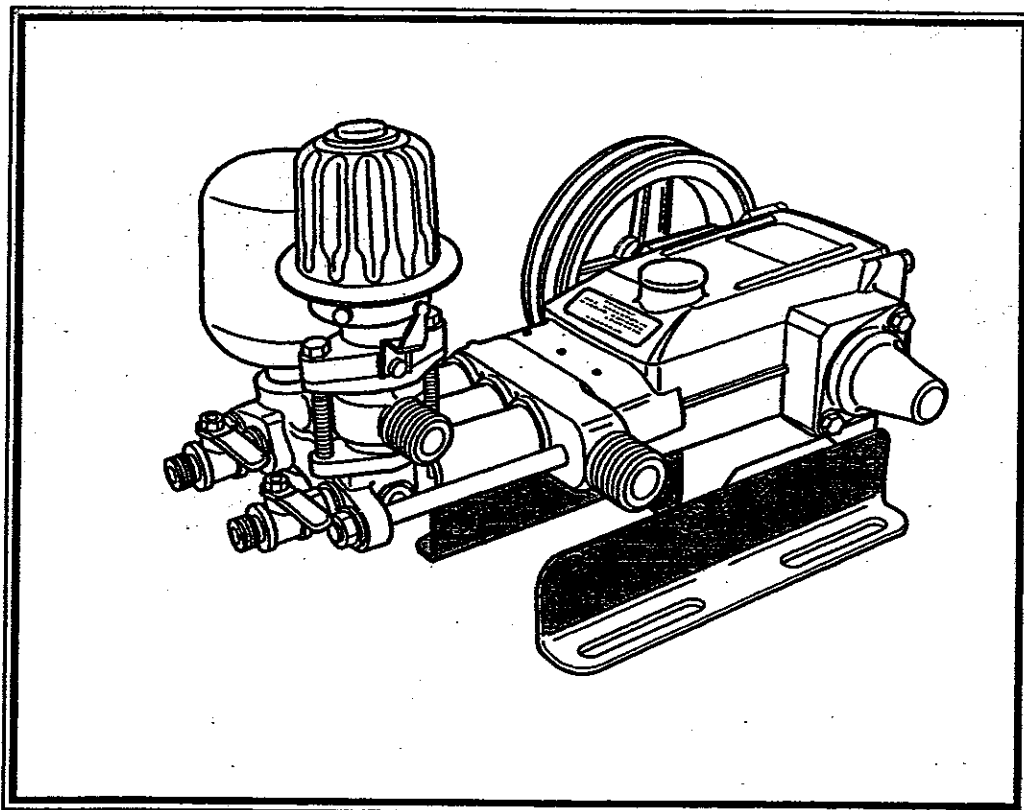

# MAIN BODY

Ref No.	Part No.	Description	Q'ty	Notes
1	113554	Collar	1	16.5X21.7X9L
2	020129	Washer	2	M20
3	544341	V-Pulley	1	
4	022908	Washer	1	602X17X13.2
5	545231	Handle	1	
6	080126	Bolt	2	M8X20
7	015845	Spring Washer	2	M8
8	541775	Grip	1	
9	540585	Rail	1	
10	080190	Hex Bolt	2	M8X70X22
11	101804	Hex Flange Nut	12	M8
12	014065	Washer	11	M8
13	540054	Base	1	
14	107219	Buffer	4	
15	080124	Bolt	3	M8X16
16	080129	Bolt	4	M8X25
17	092521	Bolt	2	M8X20
18	105286	V-Belt	2	A23
19	542333	Belt Cover	1	
20	544352	Stay	1	
21	817004	Bolt	2	M6X12
22	081039	Nut	1	M8
23	013754	Washer	4	M6
24	092519	Bolt	4	M6X16
25	054928	Belt Tension Plate	1	
26	080124	Bolt	1	M8X16
27	080178	Bolt	1	M8X60
28	586693	Key	1	4.78x4.78x38
29	082116	Bolt	1	