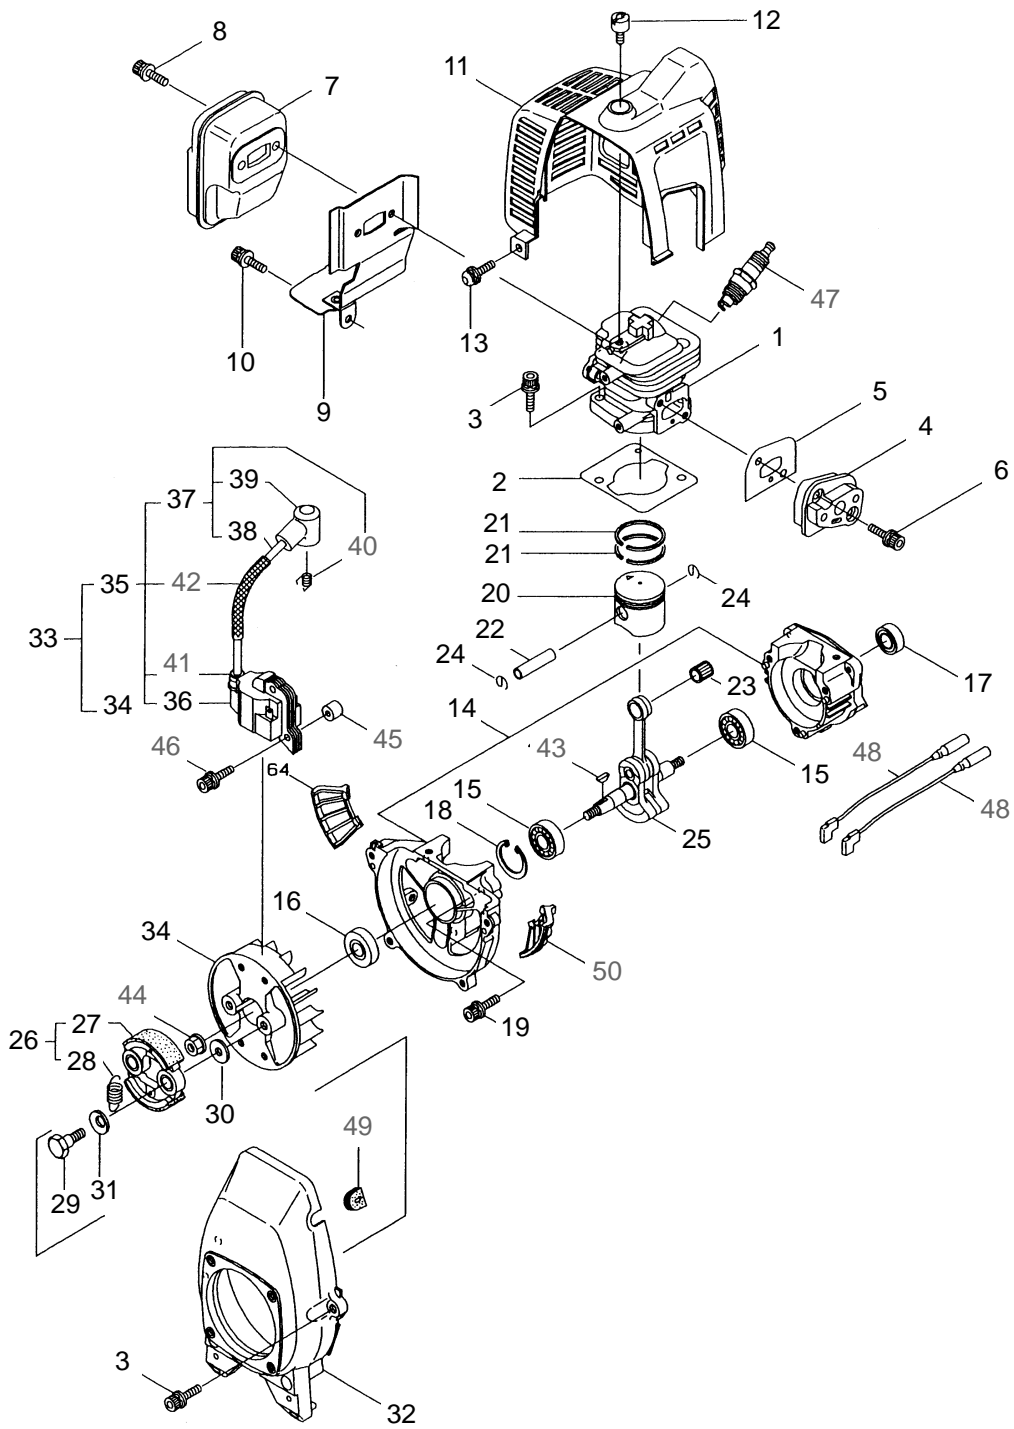

ENGINE / MOTOR

REF #	PART No.	DESCRIPTION	DESCRIPCIÓN	QUANTITY	NOTES
1	266249	Cylinder	Cilindro	1	New gasket required
2	267178	Gasket	Empaque	1	
3	261250	Cap Screw	Tornillo	6	M5x20
4	265802	Insulator	Aislador	1	New gasket required
5	267049	Gasket	Empaque	1	
6	265924	Cap Screw	Tornillo	2	M5x25
7	267466	Muffler Comp.	Escape silenciador completo	1	
8	266264	Cap Screw	Tornillo	2	M5x50
9	267189	Gasket Comp.	Empaque	1	
10	261607	Cap Screw	Tornillo	1	M5x16
11	267550	Top Cover	Tapa	1	
12	265742	Knob	Perilla	1	
13	267177	Screw	Tornillo	1	M5x16
14	267063	Crankcase	Carter del cigüeñal	1	
15	261491	Bearing	Cojinete	2	#6001C3
16	262198	Oil Seal	Sello de aceite	1	ISCD12287
17	261386	Oil Seal	Sello de aceite	1	ISCD12227
18	055185	Snap Ring	Anillo retenedor	1	#28
19	261612	Cap Screw	Tornillo	3	M5x30
20	266467	Piston	Pistón	1	
21	264891	Piston Ring	Anillo de pistón	2	(2) required
22	261036	Piston Pin	Pasador de pistón	1	
23	263957	"Bearing, Needle"	Cojinete de agujas	1	
24	261576	"Clip, Piston"	Reten circular	2	
25	267193	Crankshaft/Conn.Rod Ass'y	Cigüeñal completo	1	
26	268439	Clutch Ass'y	Embrague completo	1	Incl. 28-29
27	264888	Clutch Shoe	Zapato de embrague	2	(2) required
28	264889	"Spring, Clutch"	Resorte de embrague	1	
29	264505	Bolt	Tornillo de embrague	2	
30	261189	Washer	Arandela	2	6x16.5xt1.2
31	261777	Wave Washer	Arandela ondulada	2	
32	268801	Fan Cover	Cubierta de ventilador	1	
33	267172	Magneto Ass'y	Magneto completo	1	Incl. 35-43
34	268954	Rotor/Fan	Volante / magneto	1	
35	267173	Ignition Coil Ass'y	Bobina completa	1	Incl. 37-43
36	267174	Coil	Bobina	1	
37	267403	Spark Plug Wire Ass'y	Cable de bujía completo	1	Incl. 39-41
38	267404	Spark Plug Wire	Cable de bujía	1	
39	261074	Plug Boot	Capuchón bujía	1