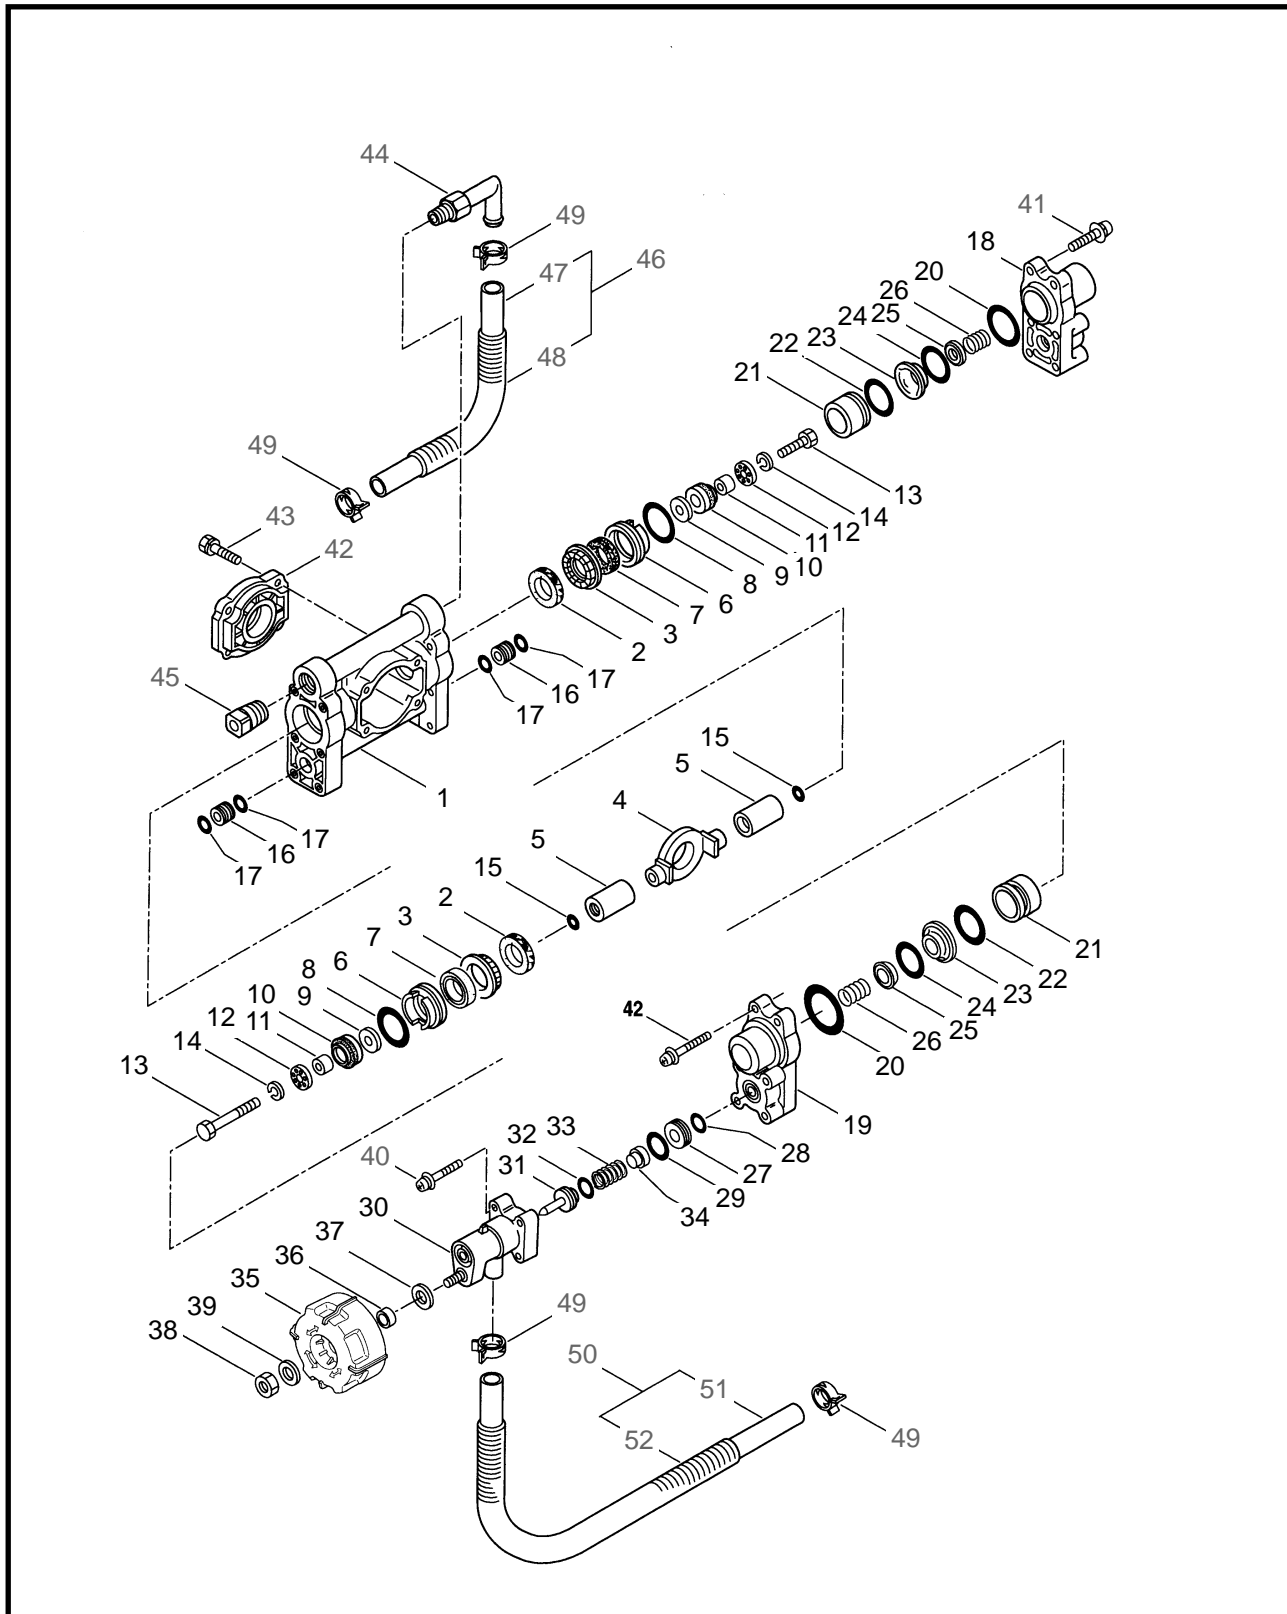

POWER SPRAYER / BOMBA

REF #	PART No.	DESCRIPTION	DESCRIPCIÓN	QUANTITY	NOTES
1	121832	Crankcase	Carter del cigüeñal	1	
2	102683	Oil Seal	Sello de aceite	2	G16244
3	106190	Collar	Collar espaciador	2	
4	121179	Connecting Rod	Biela de conexión	1	
5	118055	Sleeve	Camisa	2	15x28.5
6	102358	Seal Retainer	Retenedor de sello	2	
7	112252	Packing	Empaque	2	
8	013977	O-Ring	Empaque, tipo O"	2	S26
9	043426	Suction Valve Seat	Asiento de válvula succión	2	5x17xt2.8
10	100441	Piston Packing	Empaque de pistón	2	20.5
11	023357	Suction Valve Collar	Collar válvula de succión	2	5x8x10L
12	022023	Suction Valve Stopper	Retenedor de válvula de succión	2	5x16xt3
13	118357	Bolt	Perno	2	M5x45x22
14	015848	Spring Washer	Arandela muelle	2	M5
15	021549	O-Ring	Empaque, tipo O	2	P5
16	100554	Spacer Pipe	Tubo espaciador	2	6x12x10
17	014175	O-ring	Empaque, tipo O	4	P9
18	103128	Cylinder Head (A)	Cabeza de cilindro (A)	1	
19	102634	Cylinder Head (B)	Cabeza de cilindro (B)	1	
20	013983	O-Ring	Empaque, tipo O	2	S31.5
21	103130	Cylinder Pipe	Cilindro metálico	2	20x26x18L
22	023172	O-Ring	Empaque, tipo O	2	P22
23	118018	Valve Seat	Asiento de Válvula	2	
24	103575	O-Ring	Empaque, tipo O	2	23x1.5
25	043723	Discharge Valve	Válvula de descarga	2	
26	043360	Discharge Valve Spring	Resorte válvula de descarga	2	
27	103746	Valve Seat	Asiento de válvula	1	
28	011343	O-Ring	Empaque, tipo O	1	P10A
29	011346	O-Ring	Empaque, tipo O	1	P14
30	103132	Spring Case	Carcasa de resorte	1	
31	121618	Spring Retainer	Retenedor de resorte	1	
32	011682	O-Ring	Empaque, tipo O	1	P10
33	121620	Compression Coil Spring	Resorte	1	
34	121619	Discharge Valve	Válvula de descarga	1	
35	110780	Handle	Perilla de regulador	1	
36	103270	Collar	Collar espaciador	1	8x10x5.3L
37	020012	Washer	Arandela	5	8.5x14.t0.5
38	081040	Nut	Tuerca	1	M8
39	014065	Washer	Arandela	1	M8