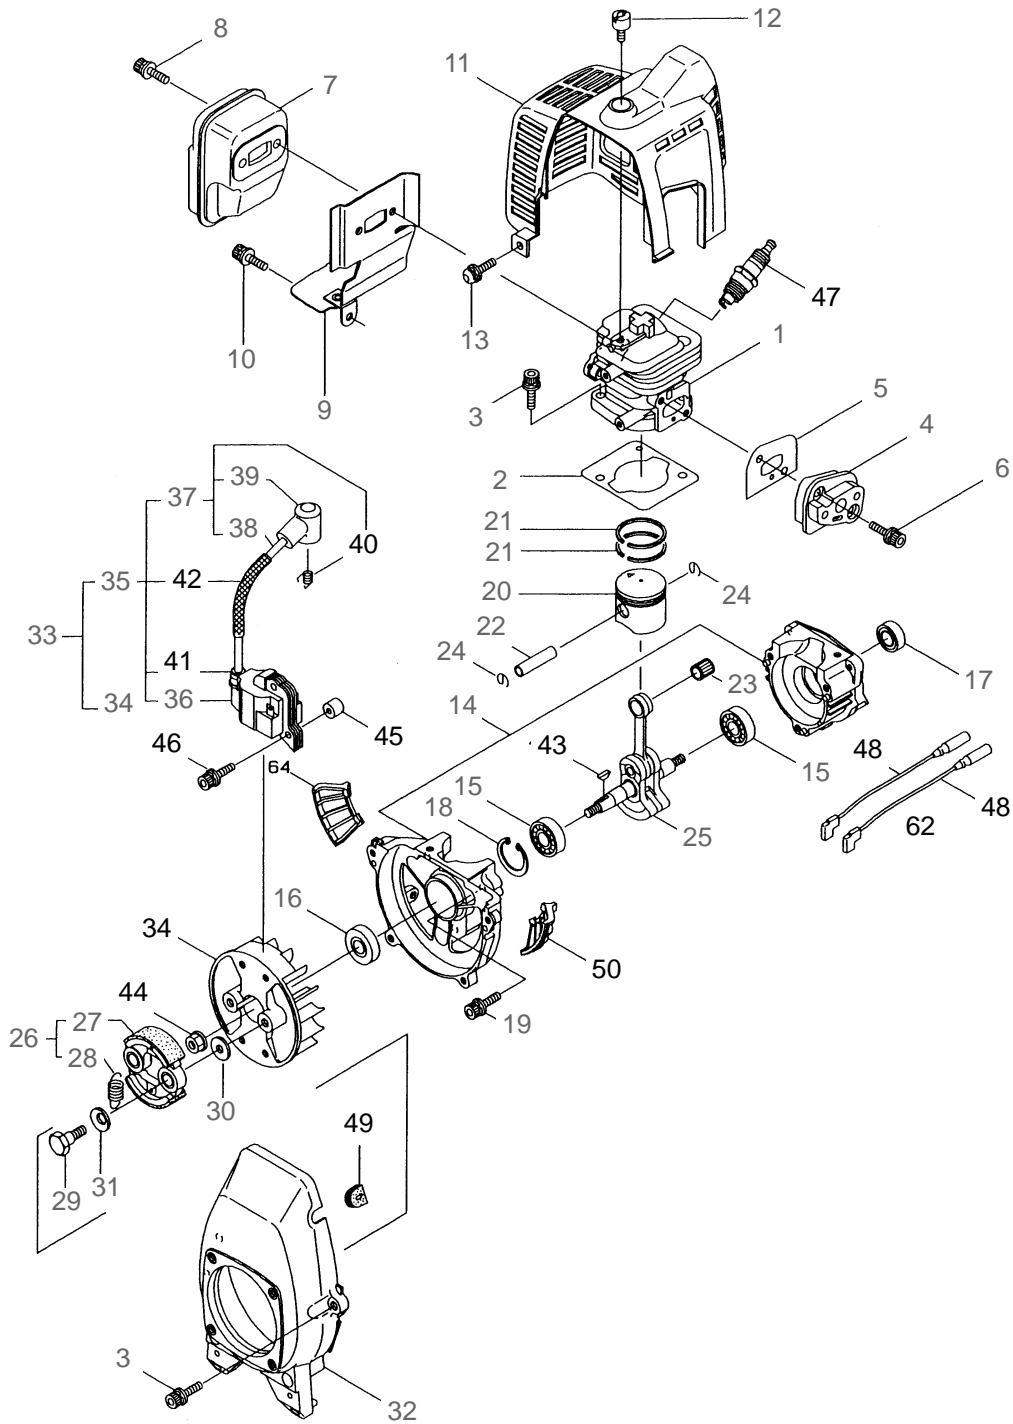

# POWER SPRAYER / BOMBA

<b>REF #</b>	<b>PART No.</b>	<b>DESCRIPTION</b>	<b>DESCRIPCIÓN</b>	<b>QUANTITY</b>	<b>NOTES</b>
40	121956	Screw	Tornillo	8	M5x32
41	816036	Screw	Tornillo	4	M5x60
42	118006	Bearing Case	Cubierta de cojinete	1	
43	118085	Bolt	Tornillo	4	M6x55
44	102661	Elbow	Codo	1	
45	108460	Plug	Tapón	1	PT3/8
46	118358	Hose Ass'y	Manguera completa	1	"Incl. 48,49"
47	118359	Hose	Manguera	1	10x15x390L
48	118337	Tube	Tubo	1	15x19x180L
49	103033	Band	Abrazadera de manguera	4	150-05-00
50	118360	Hose Ass'y	Manguera completa	1	"Incl. 52,53"
51	118361	Hose	Manguera	1	10x15x350L
52	118337	Tube	Tubo	1	15x19.5x180L

# REDUCTION GEAR / CAJA DE REDUCCIÓN

REF #	PART No.	DESCRIPTION	DESCRIPCIÓN	QUANTITY	NOTES
1	121621	Reduction Gear Ass'y	Caja de reducción completa	1	Incl. 2-13
2	103137	Clutch Case	Carcasa de embrague	1	
3	261743	Bearing	Cojinete	2	#60000ZZ
4	112184	Bearing	Cojinete	1	#60000DDU
5	103138	Gear Case	Caja de reducción	1	
6	118200	Pinion Gear	Piñón de engrane	1	
7	107740	Washer	Arandela	1	7.5x13xt1.2
8	103144	Bearing	Cojinete	1	#6004ZZ
9	121622	Crankshaft	Piñón reductor	1	
10	103627	Clutch Drum	Tambor de embrague	1	
11	092519	Bolt	Tornillo	2	M6X16
12	081456	Screw	Tornillo	2	M6x20
13	107736	Spacer	Espaciador	2	
14	261743	Bearing	Cojinete	1	#6000ZZ
15	<b>109246</b>	Buffer	Amortiguador	1	
16	118304	Nut	Tuerca	1	M6x60L
17	092548	Bolt	Tornillo	4	M5x15
18	092519	Bolt	Tornillo	1	M6x16
19	019056	Washer	Arandela	1	6.5x18xt1

# ENGINE / MOTOR

<b>REF #</b>	<b>PART NO.</b>	<b>DESCRIPTION</b>	<b>DESCRIPCIÓN</b>	<b>QUANTITY</b>	<b>NOTES</b>
40	261075	Connector	Conector	1	
41	261072	Cap	Tapa	1	
42	267402	Insulator	Aislador	1	
43	261076	Woodruff Key	Cuña woodruff	1	3x10
44	261417	Nut, Rotor	Tuerca arandela	1	M8
45	268380	Spacer	Espaciador	2	
46	261256	Cap Screw	Tornillo	2	M4x25
47	262483	Spark Plug	Bujía	1	
48	267492	Lead	Cable conductor	2	130L
49	261202	Grommet	Retenedor amortiguador	1	
50	264582	Screen	Tornillo	2	