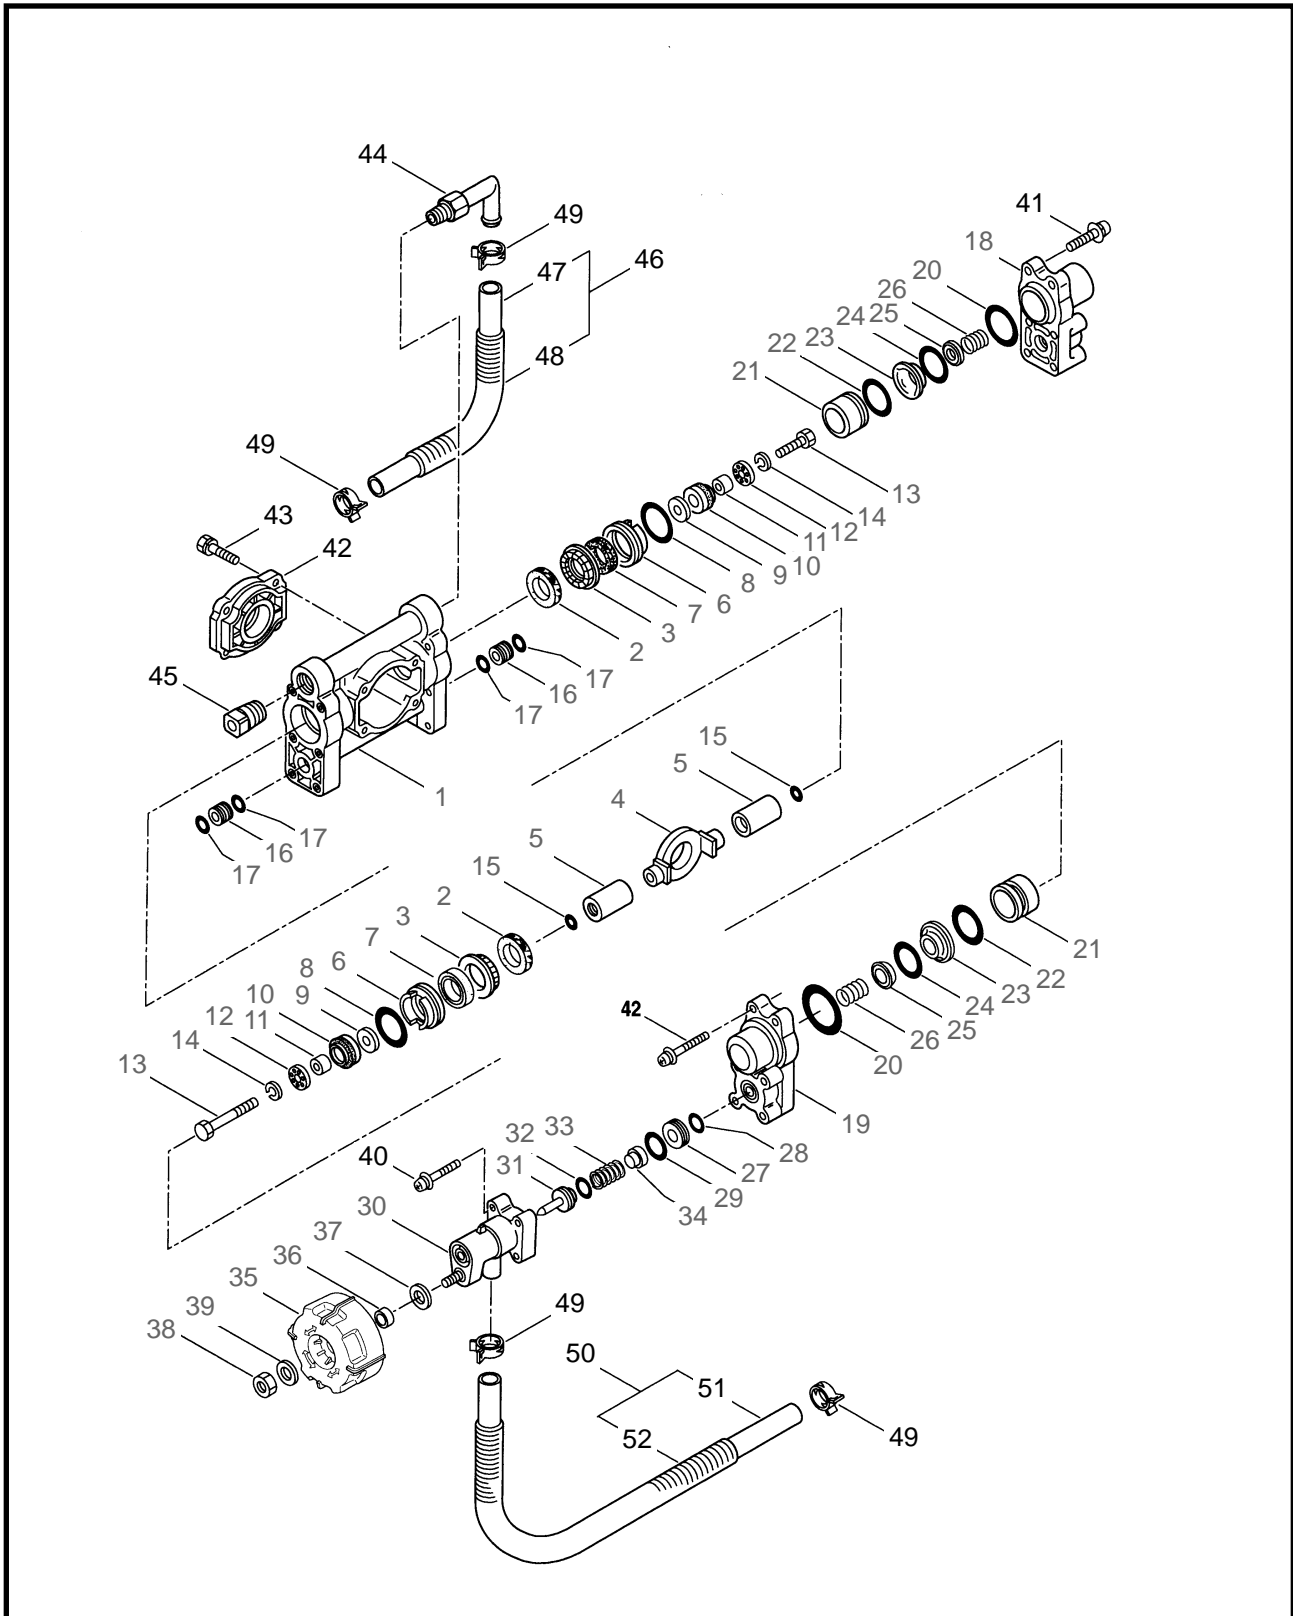

POWER SPRAYER / BOMBA

REF #	PART No.	DESCRIPTION	DESCRIPCIÓN	QUANTITY	NOTES
40	121956	Screw	Tornillo	8	M5x32
41	816036	Screw	Tornillo	4	M5x60
42	118006	Bearing Case	Cubierta de cojinete	1	
43	118085	Bolt	Tornillo	4	M6x55
44	102661	Elbow	Codo	1	
45	108460	Plug	Tapón	1	PT3/8
46	118358	Hose Ass'y	Manguera completa	1	"Incl. 48,49"
47	118359	Hose	Manguera	1	10x15x390L
48	118337	Tube	Tubo	1	15x19x180L
49	103033	Band	Abrazadera de manguera	4	150-05-00
50	118360	Hose Ass'y	Manguera completa	1	"Incl. 52,53"
51	118361	Hose	Manguera	1	10x15x350L
52	118337	Tube	Tubo	1	15x19.5x180L