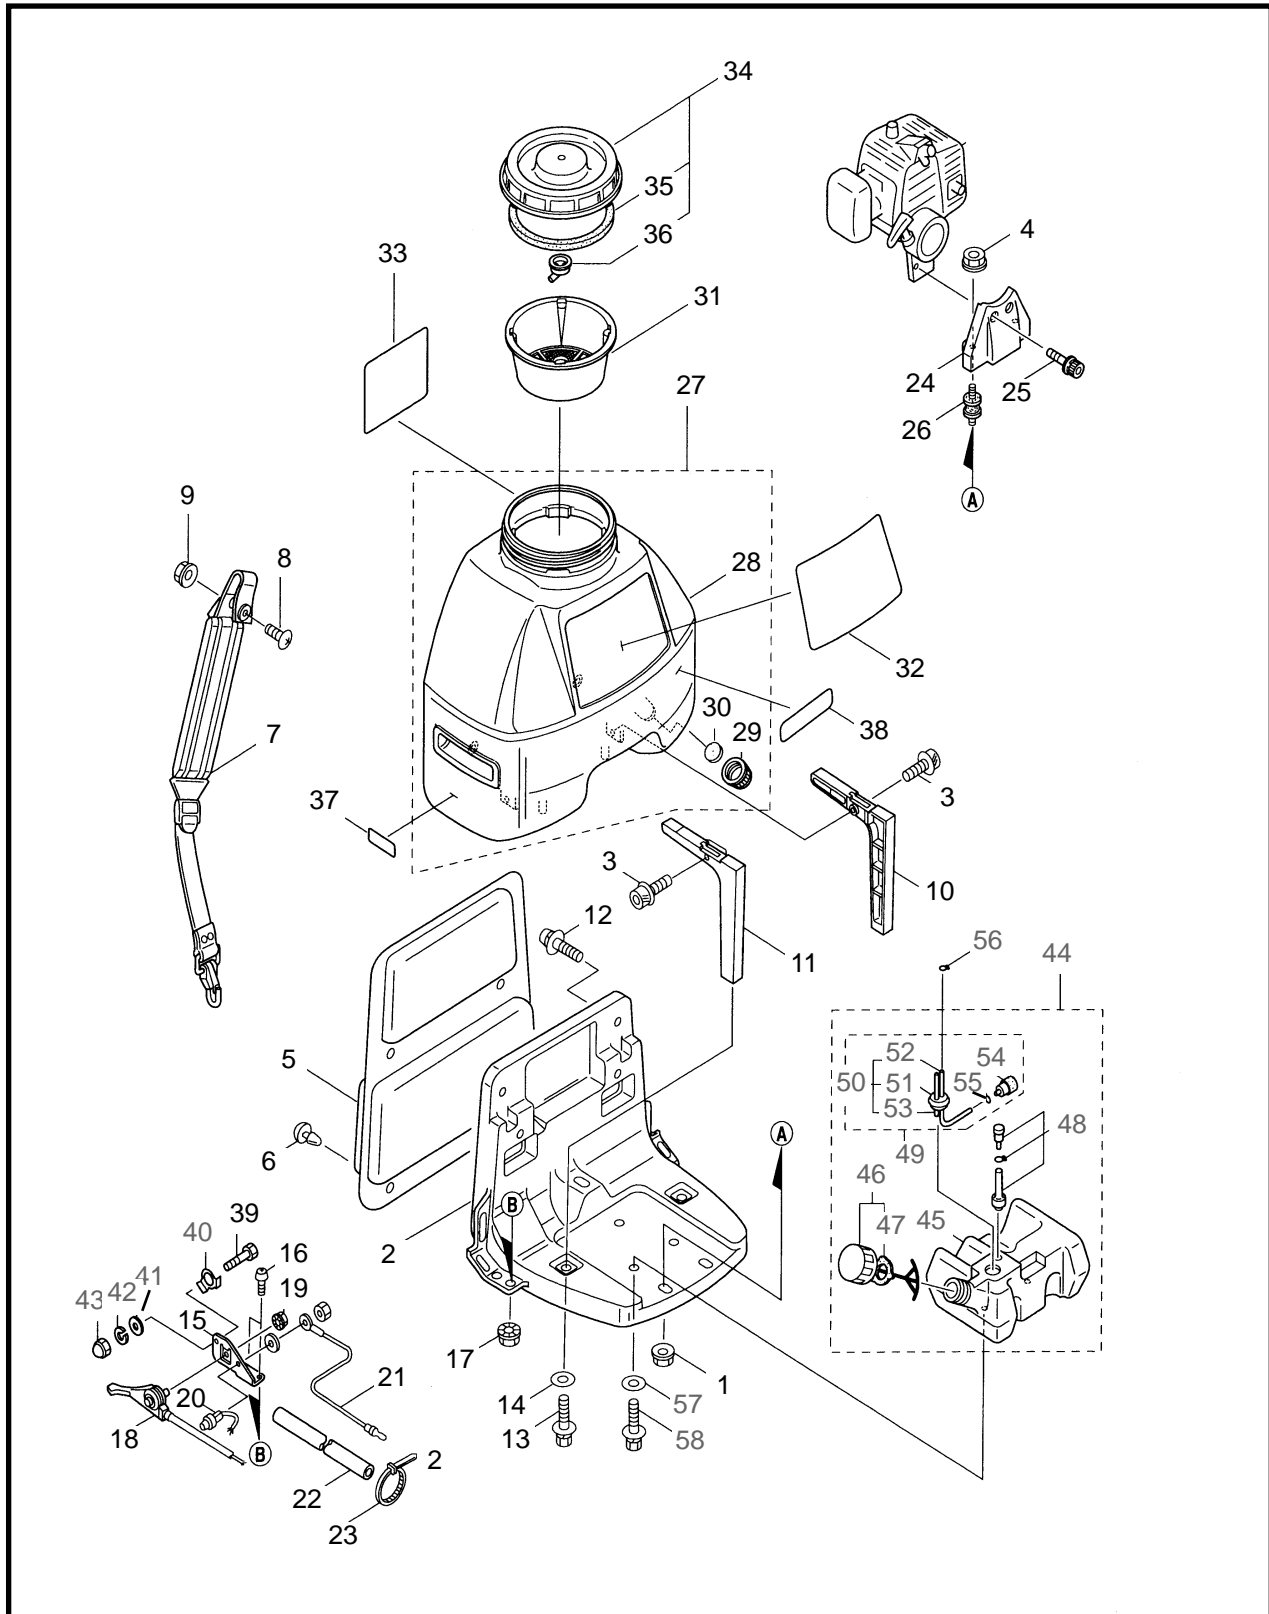

# MAIN BODY / CUERPO PRINCIPAL

<b>REF #</b>	<b>PART No.</b>	<b>DESCRIPTION</b>	<b>DESCRIPCIÓN</b>	<b>QUANTITY</b>	<b>NOTES</b>
1	109704	Nut	Tuerca	2	M6
2	118514	Base	Base	1	
3	123952	Bolt	Perno	2	M6X14
4	081030	Nut	Tuerca	2	M6
5	119541	Cushion Pad	Almohadilla	1	
6	840543	Fastener	Sujetador	6	#7
7	120625	Knapsack Band	Correa	2	Black
8	083445	Screw	Tornillo	2	M6X16
9	550132	Nut	Tuerca	2	M6
10	118002	Stay ( R )	Soporte (Derecho)	1	
11	118004	Stay ( L )	Soporte (Izquierdo)	1	
12	816015	Screw	Tornillo	2	M6X13
13	092519	Bolt	Perno	2	M6X16
14	019056	Washer	Arandela	2	6.5X18Xt1
15	113674	Stay	Fiador	1	
16	081415	Screw	Tornillo	2	M5X16
17	103549	Nut	Tuerca	2	M5X16
18	115148	Throttle Lever	Gatillo de aceleración	1	
19	103549	Nut	Tuerca	1	M5
20	114895	Stop Button	Interruptor de apagado	1	
21	114896	Earth Cord	Cable tierra	1	
22	114901	Vinyl Hose	Manguera de vinilo	1	8x9x240L
23	157753	Band	Correa	1	CV-150A
24	264529	Bracket	Abrazadera	1	
25	261607	Cap Screw	Tapa de tornillo	2	M5X16
26	100573	Buffer	Amortiguador	2	
27	119029	Chemical Tank Ass'y	Tanque químico completo	1	Incl. 30-32
28	119030	Chemical Tank	Tanque químico	1	
29	118147	Cap	Tapa	1	
30	029299	Packing	Empaque	1	36xt3.0
31	106330	Strainer	Colador	1	
32	122113	Label	Etiqueta	1	MS073D
33	119360	Label	Etiqueta	1	
34	121853	Cap, Chemical Tank	Tapa, tanque químico	1	Incl. 37,38
35	022362	Packing	Empaque	1	
36	022363	Inner Cap	Casquillo interno	1	
37	106067	Label	Etiqueta	1	Caution
38	266959	Label	Etiqueta	1	
39	082094	Bolt	Perno	1	M6X10