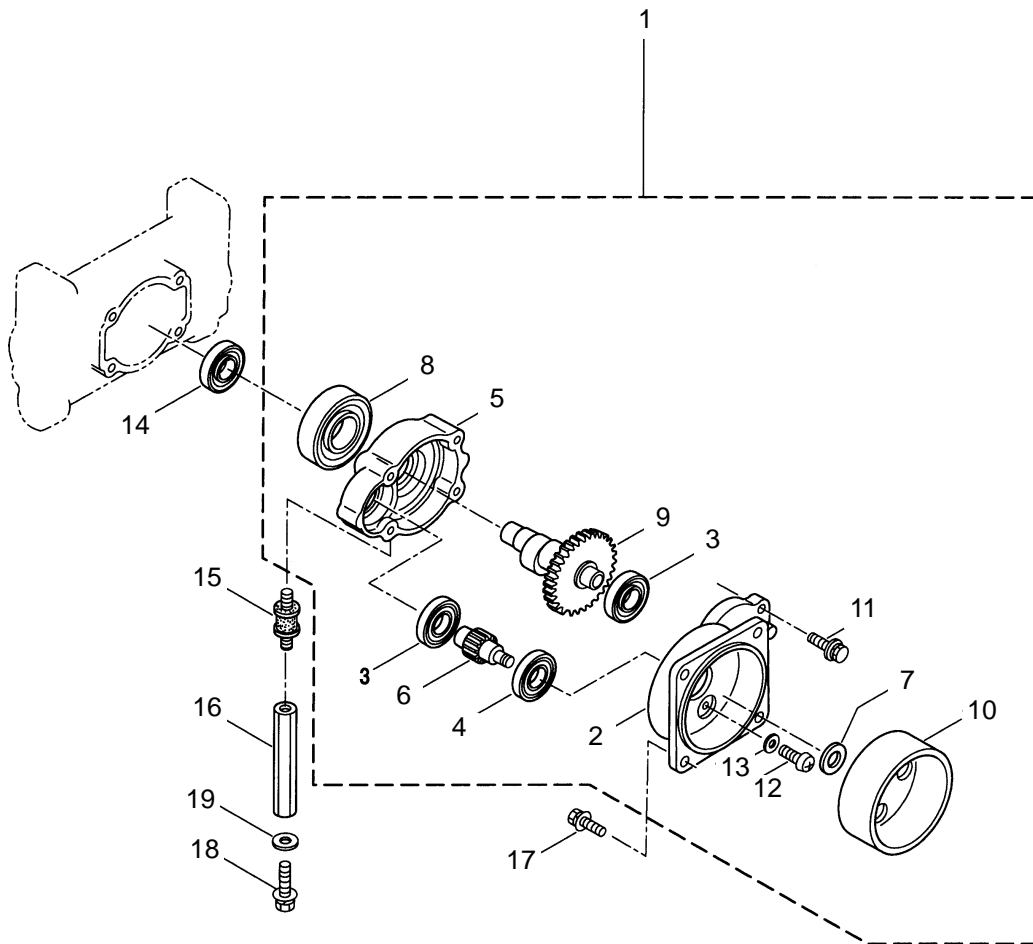

REDUCTION GEAR / CAJA DE REDUCCIÓN

REF #	PART No.	DESCRIPTION	DESCRIPCIÓN	QUANTITY	NOTES
1	121621	Reduction Gear Ass'y	Caja de reducción completa	1	Incl. 2-13
2	103137	Clutch Case	Carcasa de embrague	1	
3	261743	Bearing	Cojinete	2	#60000ZZ
4	112184	Bearing	Cojinete	1	#60000DDU
5	103138	Gear Case	Caja de reducción	1	
6	118200	Pinion Gear	Piñón de engrane	1	
7	107740	Washer	Arandela	1	7.5x13xt1.2
8	103144	Bearing	Cojinete	1	#6004ZZ
9	121622	Crankshaft	Piñón reductor	1	
10	103627	Clutch Drum	Tambor de embrague	1	
11	092519	Bolt	Tornillo	2	M6X16
12	081456	Screw	Tornillo	2	M6x20
13	107736	Spacer	Espaciador	2	
14	261743	Bearing	Cojinete	1	#6000ZZ
15	109246	Buffer	Amortiguador	1	
16	118304	Nut	Tuerca	1	M6x60L
17	092548	Bolt	Tornillo	4	M5x15
18	092519	Bolt	Tornillo	1	M6x16
19	019056	Washer	Arandela	1	6.5x18xt1