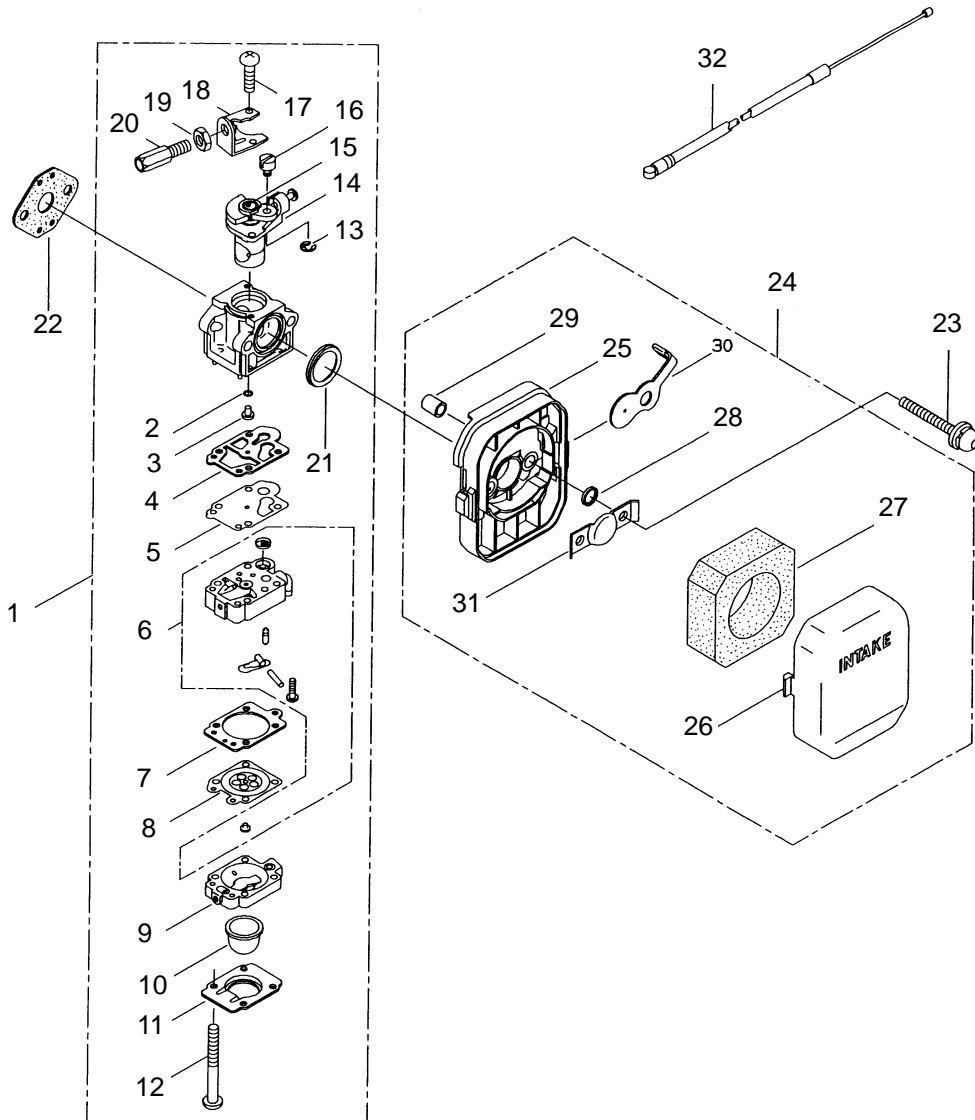

CARBURETOR / CARBURADOR

REF #	PART No.	DESCRIPTION	DESCRIPCIÓN	QUANTITY	NOTES
1	268313	Carburetor Ass'y	Carburador completo	1	Incl. 2-21, new gasket required
2	261871	O-Ring	Empaque, tipo O	1	
3	262120	Main Jet	Inyector principal	1	#40
4	262995	Gasket	Empaque	1	
5	262994	Diaphragm, Fuel Pump	Bomba de diafragma	1	
6	263739	Pump Body	Cuerpo, bomba completa	1	
7	262993	Gasket	Empaque	1	
8	261873	Diaphragm, Metering	Diafragma completo	1	
9	262991	Purger Body	Cuerpo de cebador	1	
10	261874	Primer Bulb	Bomba cebador	1	
11	262992	Cover Plate	Tapa	1	
12	262996	Screw	Tornillo	4	
13	261876	E-Ring	Retenedor tipo E	1	M5x60
14	265448	Throttle Valve Ass'y	Válvula estranguladora	1	Incl. 25-31
15	261652	Plug	Tapón	1	
16	261658	Swivel	Girador	1	
17	260607	Screw	Tornillo	2	
18	261659	Bracket	Abrazadera	1	
19	261878	Nut	Tuerca	1	
20	263994	Adapter	Tensionador	1	
21	261657	Packing	Empaque	1	
22	261864	Gasket	Empaque	1	
23	264016	Cap Screw	Tornillo	2	M5x60
24	266422	Air Filter Ass'y	Filtro de aire completo	1	Incl. 25-31
25	263005	Housing	Carcasa	1	
26	262998	Cover	Cubierta	1	
27	263006	Element	Elemento filtro de aire	1	
28	263000	Washer	Arandela	1	
29	263001	Sleeve	Manga	2	
30	266423	Choke Valve	Palanca de ahogador	1	
31	263003	Plate	Placa	1	
32	121616	Throttle Cable	Cable de acelerador	1