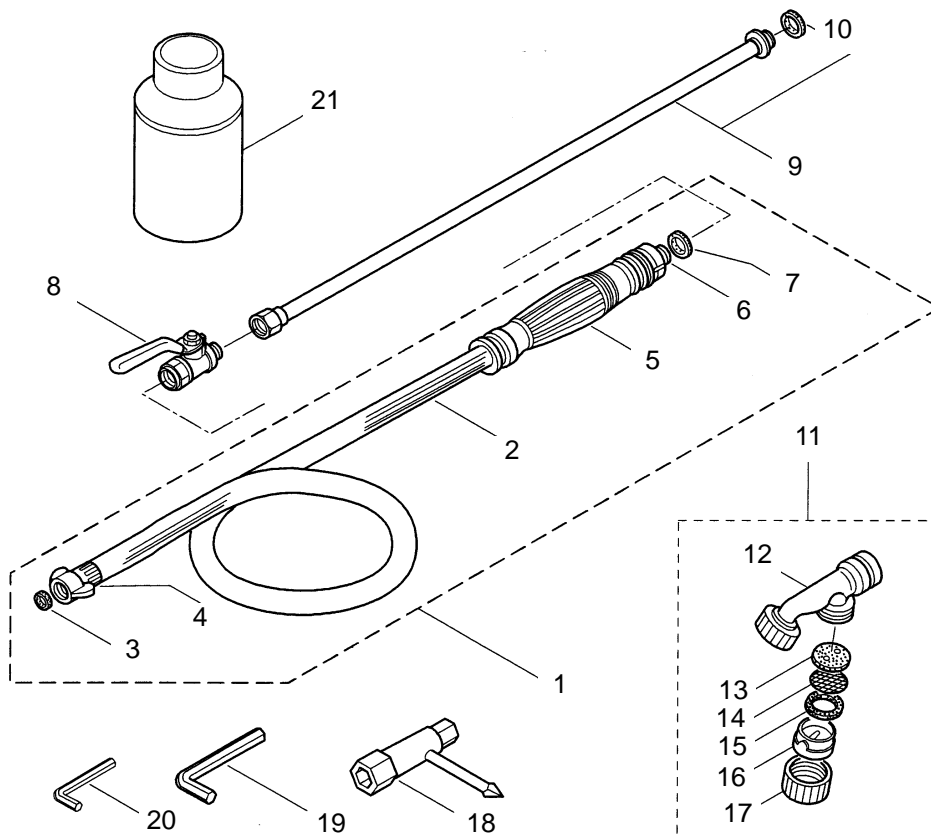

ACCESSORIES / ACCESORIOS

REF #	PART No.	DESCRIPTION	DESCRIPCIÓN	QUANTITY	NOTES
1	122994	Hose Ass'y	Manguera completa	1	Incl. 2-7
2	118268	Hose	Manguera	1	7.5x1300L
3	013572	Packing	Empaque	1	11.5x16xt1.5
4	098800	Hose Coupling	Acople de manguera	1	G1/4
5	111370	Knob	Perilla	1	
6	074336	Hose Coupling	Acople de manguera	1	PF1/4
7	074369	Packing	Empaque	1	7x11.5xt1.5
8	977763	Ball Cook	Llave de bola	1	PF1/4xPF1/4
9	119217	Nozzle Pipe	Tubo de boquilla	1	Incl. 10
10	574698	Packing	Empaque	1	11.5x15.5xt1.5
11	814267	Wide Nozzle Type III Ass'y	Boquilla Tipo III	1	Incl. 12-17
12	103170	Nozzle body	Cuerpo de boquilla	1	H-606
13	106359	Plate	Plato divergente	2	H-702
14	625311	Strainer	Colador	2	
15	120739	Packing	Empaque	2	
16	570981	Disc Plate (NN-C-35)	Plato de boquilla (NN-C-35)	2	
17	103173	Cap	Tapa	2	
18	210418	Box Spanner	Llave Bujía	1	
19	105489	Wrench	Llave Hexagonal 4mm	1	4mm
20	062047	Wrench	Llave Hexagonal 3mm	1	3mm
21	022540	Fuel Blending Bottle	Tarro de mezcla de combustible	1