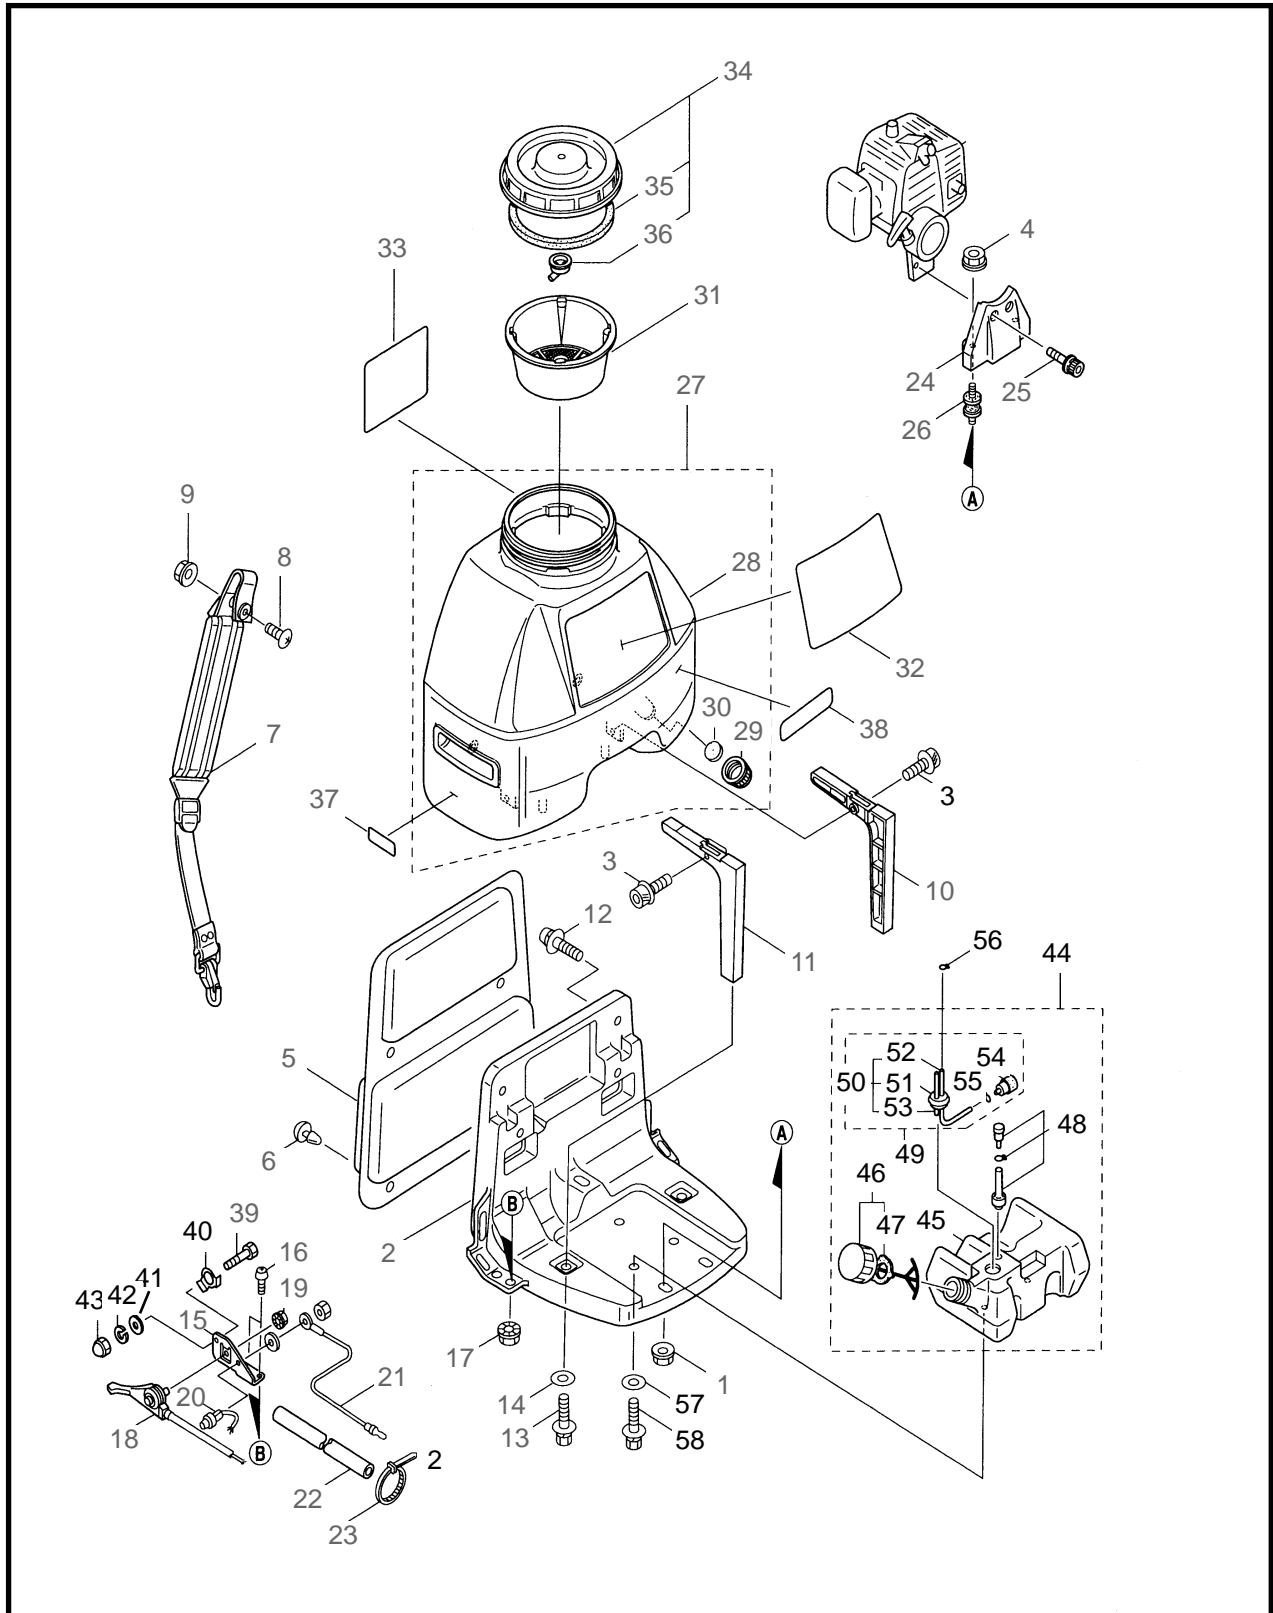

4 ILLUSTRATED PARTS LIST
MS073D

MAIN BODY / CUERPO PRINCIPAL

REF #	PART No.	DESCRIPTION	DESCRIPCIÓN	QUANTITY	NOTES
40	108571	Stop Washer	Tapón obturador		
41	012488	Washer	Arandela	1	M6
42	012502	Spring Washer	Arandela resorte	1	M6
43	089750	Nut	Tuerca	1	M6
44	122112	Fuel Tank Ass'y	Tanque de combustible completo	1	Incl. 47-57
45	121626	Fuel Tank	Tanque de combustible	1	
46	262726	Fuel Tank Cap Ass'y	Tapa de tanque de combustible completa	1	Incl. 49
47	261105	Gasket	Empaque	1	
48	261696	Breather Ass'y	Respirador completo	1	
49	265952	Fuel Pipe Pick-up Ass'y	Manguera de suministro de combustible completa	1	Incl. 52-57
50	265867	Fuel Pipe Ass'y	Manguera de combustible completa	1	Incl. 53-55
51	265869	Grommet	Retenedor amortiguador	1	
52	262649	Fuel Pipe	Manguera de combustible	1	140L
53	263038	Return Pipe	Manguera de retorno	1	3x6x85L
54	264653	Filter Ass'y	Filtro de combustible completo	1	
55	261117	Clip	Sujetador	1	
56	261117	Clip	Sujetador	1	
57	015479	Washer	Arandela	2	5.3x16x1.6
58	081414	Screw	Tornillo	2	M5x14