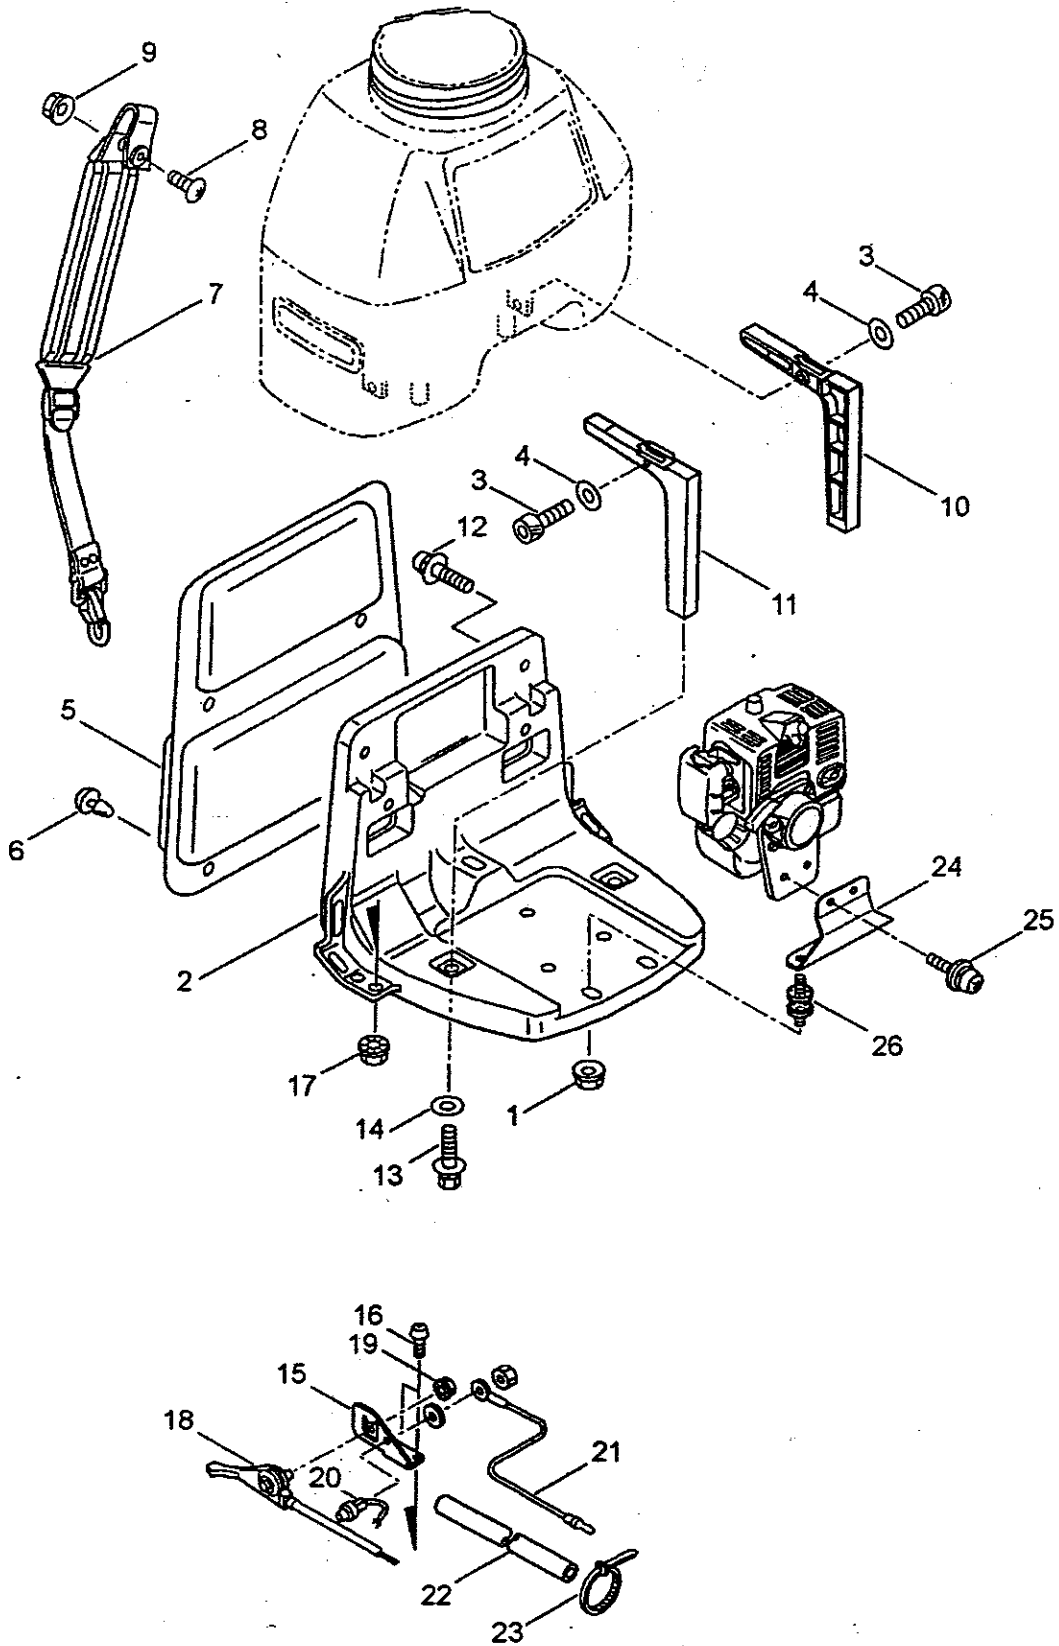

FRAME & THROTTLE

FRAME & THROTTLE

Ref No.	Part No.	Description	Q'ty	Notes
1	109704	Nut	2	M6
2	118514	Base	1	
3	087826	Bolt	2	M6X14
4	012488	Washer M6	2	M6
5	119541	Pad	1	
6	840543	Pad Retainer	1	#7
7	119668	Knapsack Strap Ass'y.	2	
8	083445	Screw	2	M6X16
9	550132	Nut	2	M6
10	118002	Stay(R)	1	
11	118004	Stay(L)	1	
12	816015	Screw	2	M6X13
13	092519	Bolt	2	M6X16
14	019056	Washer	2	6.5X18X1
15	113674	Stay	1	
16	081415	SCREW M5x.8x16	2	M5X0.8X16
17	103549	Nut M5	2	M5
18	115148	Throttle Lever	1	
19	103549	Nut M5	1	M5
20	114895	Stop Button	1	AV0.5X320L
21	114896	Ground Wire	1	AV0.5X320L M8
22	114901	Vinyl Hose	1	8X9X240L
23	157753	Band	1	CV-150A
24	119357	Bracket	1	
25	092023	Screw	2	M5X12
26	264531	Buffer	2	6212-018B