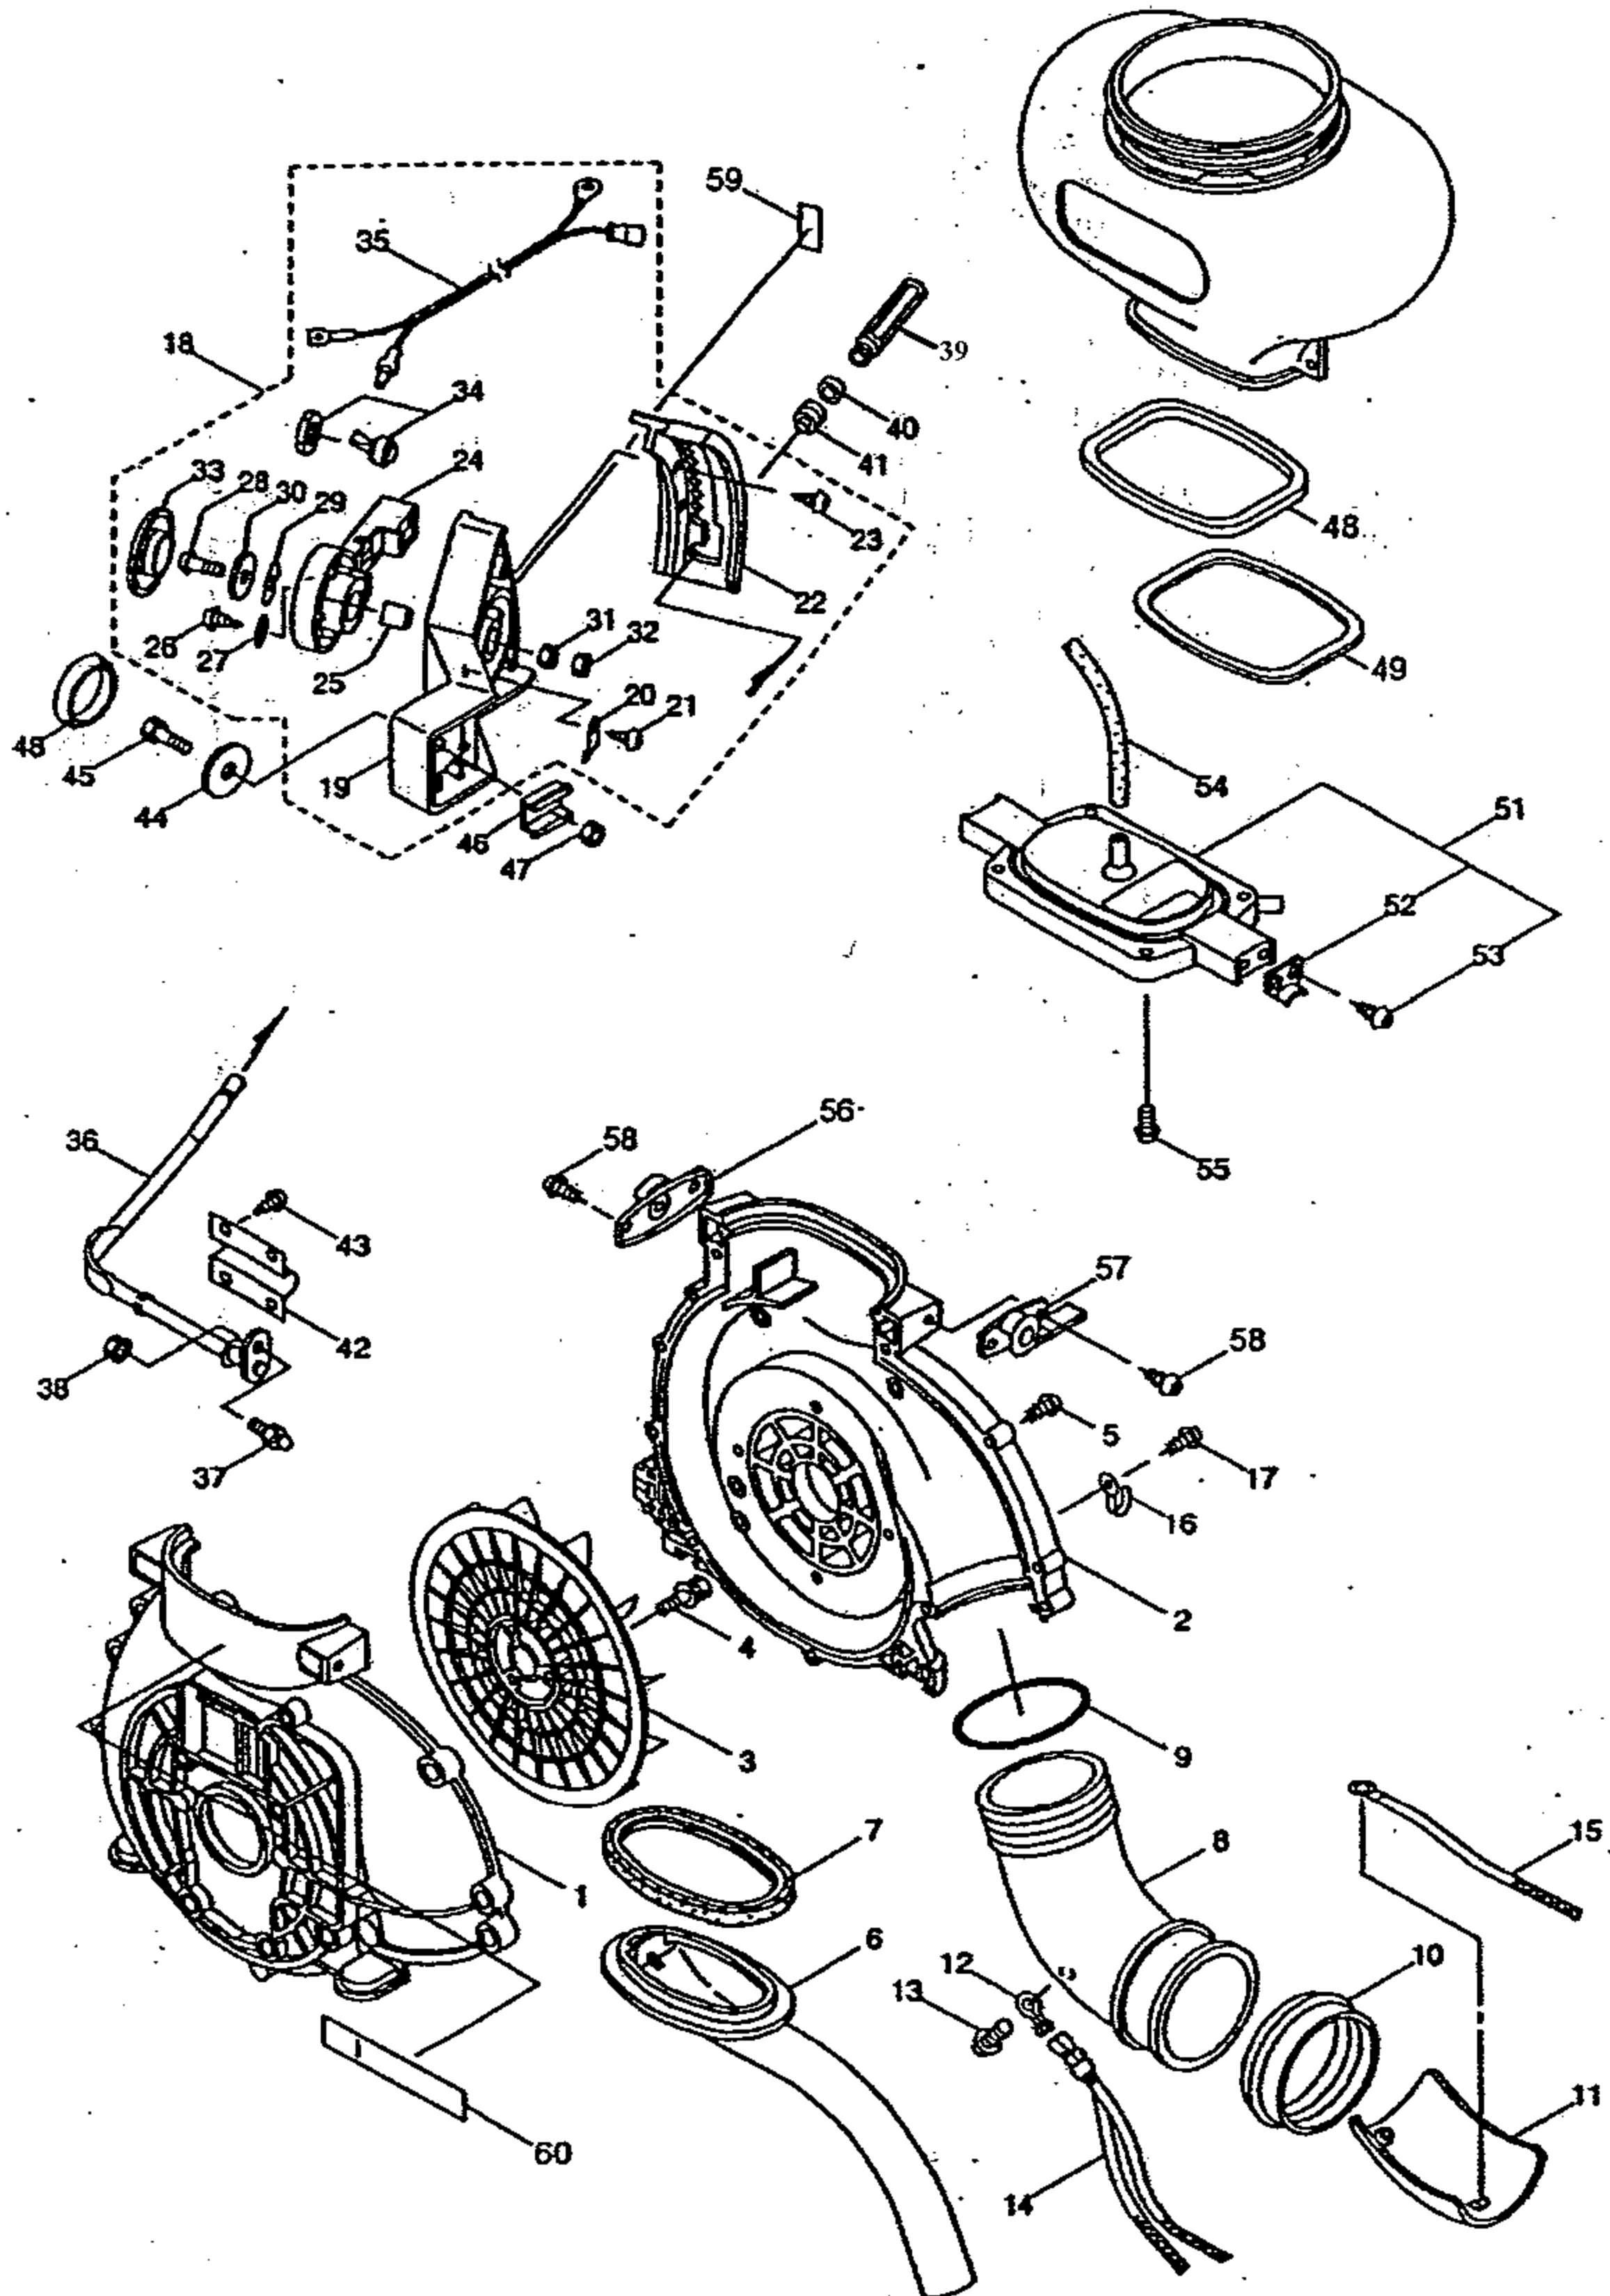

THROTTLE AND FAN ASSEMBLY

THROTTLE AND FAN ASSEMBLY

Ref No.	Part No.	Description	Q'ty	Notes
1	120703	Fan Case	1	ENG. SIDE
2	120705	Fan Case	1	
3	110736	Fan	1	
4	092544	Bolt	3	M6X30
5	089578	Tapping Screw	11	M5X28
6	110803	Discharge Port	1	
7	108016	Packing	1	
8	120743	Elbow Pipe	1	
9	011367	O-Ring	1	V70
10	100808	Rubber Bracket	1	
11	101340	Elbow Pipe Plate	1	
12	101608	Clamp	1	
13	816013	Screw	1	M6X16
14	101252	Earth Tape	1	
15	100293	Grounding Wire	1	
16	109051	Clamp	1	
17	089806	Screw	1	M5X10
18	120707	Lever Assy.	1	INCL. 19-35
19	120708	Dial Plate Retainer	1	
20	111712	Plate	1	
21	086053	Tapping Screw	1	M4X8
22	120888	Dial Plate	1	
23	086062	Tapping Screw	2	M5X14
24	110648	Throttle Lever	1	
25	110650	Collar	1	
26	082690	Tapping Screw	1	M4X14
27	111922	Washer	1	
28	081457	Screw	1	M6X25
29	111156	Washer	1	WW-16
30	013512	Washer	1	6.5X25X12.3
31	100234	Nut	1	M6
32	081032	Nut	1	M6
33	110730	Cap	1	
34	117623	Switch	1	
35	119400	Lead Wire	1	
36	112911	Shutter Lever	1	
37	109606	Male Universal Joint	1	
38	100420	Flange Nut	1	M6
39	100632	Knob	1	
40	100633	Snap	1	
41	100726	Rubber Cap	1	
42	112965	Lever Retainer	1	
43	086062	Screw	4	M5X14
44	065413	Washer	1	8.2X30X12.3
45	080129	Bolt	1	M8X25
46	110865	Bracket	1	
47	081040	Nut	1	M8
48	110729	Cap	1	
49	121013	Packing	1	
50	107888	Packing	1	
51	111824	Bottom Cover Assy.	1	INCL. 52,53
52	110313	Hook	2	
53	089663	Screw	4	M5X15
54	100622	Rubber Tube	1	7X11X380L
55	088345	Screw	4	M6X30
56	117713	Crescent(L)	1	
57	117712	Crescent(R)	1	
58	089826	Tapping Screw	4	M6X15
59	120793	Decal	1	ON/OFF
60	120675	Decal	1	