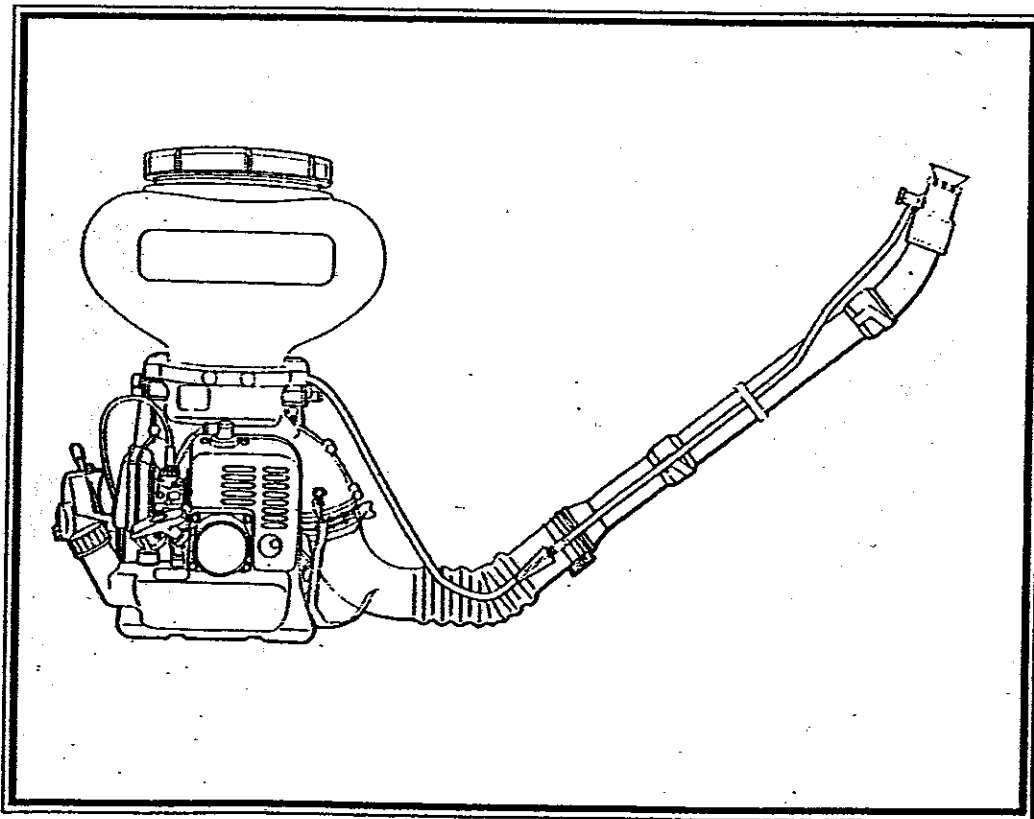

Date: 5/1/99

Part Number: 845230