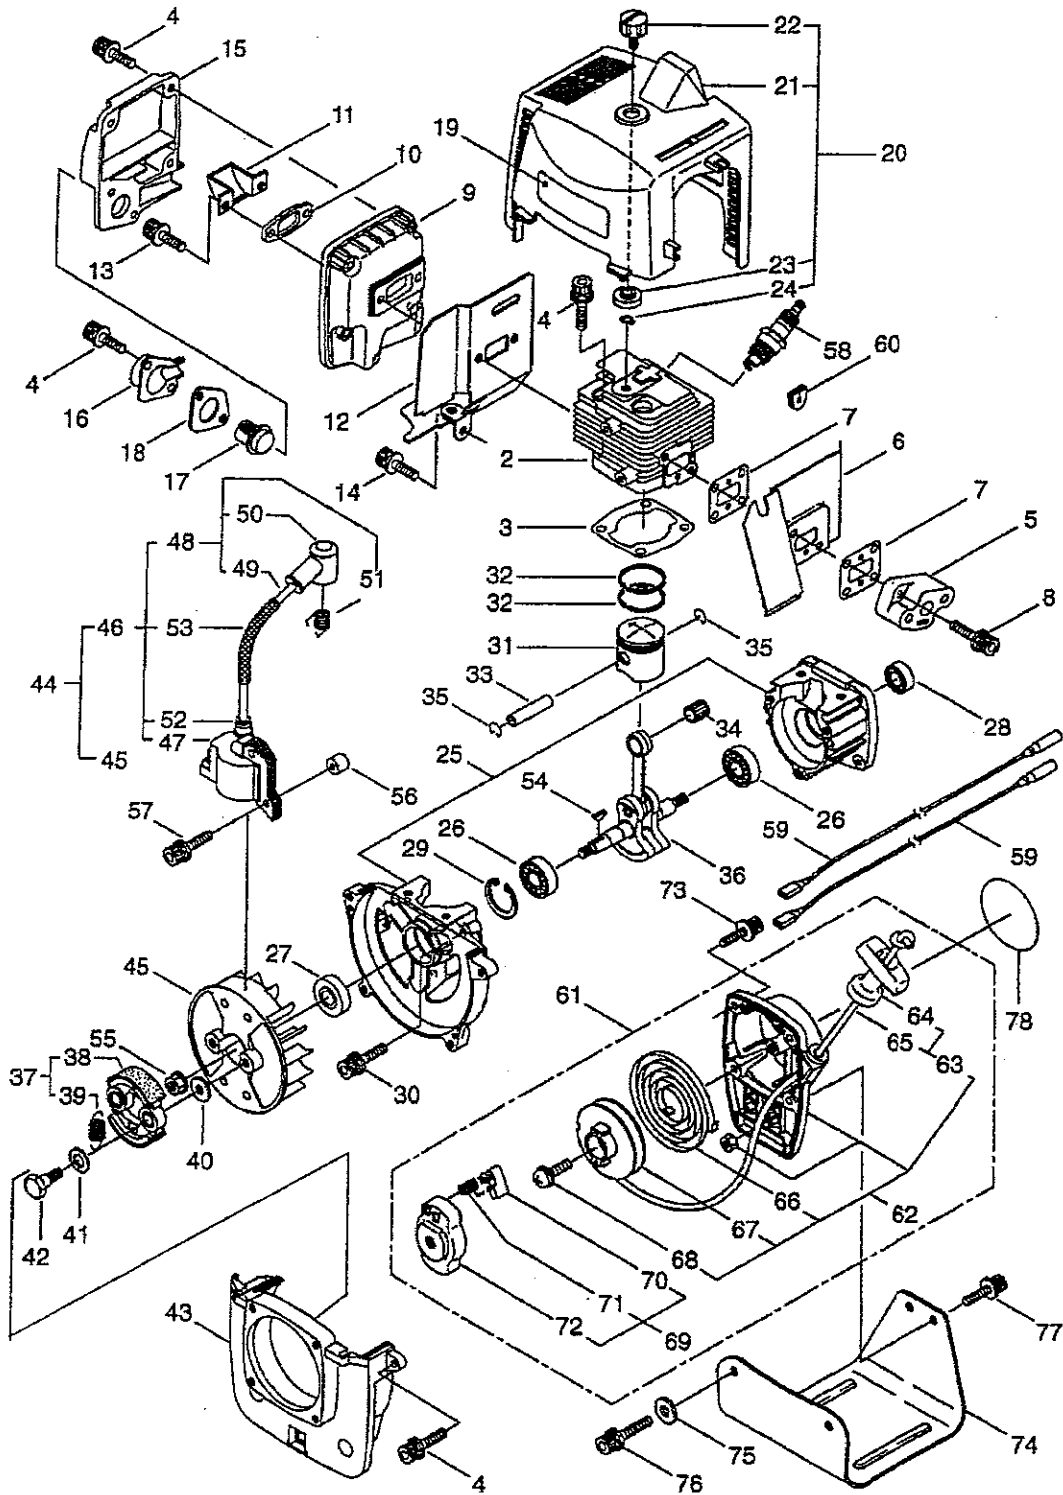

MC3210 ENGINE

MC3210 ENGINE

Ref No.	Part No.	Description	Q'ty	Notes
2	261360	Cylinder	1	
3	262201	Gasket	1	
4	261250	Bolt	11	5X20
5	266317	Insulator	1	
6	261364	Heat Shield	1	
7	261171	Gasket	2	
8	265924	Cap Screw	2	5X25
9	262448	Muffler Body	1	
10	261368	Plate	1	
11	261988	Shield	1	
12	261833	Gasket Assy	1	
13	261246	Cap Screw	1	5X25
14	261607	Bolt	1	5X16
15	262450	Muffler Cover	1	
16	262442	Muffler Tail	1	
17	262443	Spark Protector	1	
18	262446	Gasket	1	
19	262100	Label	1	MARUYAMA
20	266341	Top Cover Assy	1	INCL 21~24
21	265759	Top Cover	1	
22	261018	Knob	1	
23	261020	Spacer	1	
24	261734	Clip	1	
25	261379	Crank Case	1	
26	261384	Bearing	2	
27	261385	Oil Seal	1	
28	261386	Oil Seal	1	
29	016732	C-Shaped Snap Ring 3	1	
30	261612	Bolt	3	5X30
31	261388	Piston	1	
32	261390	Piston Ring	2	
33	261555	Piston Pin	1	
34	261392	Needle Bearing	1	
35	261393	Cirdip	1	
36	261395	Crank Shaft	1	
37	264887	Clutch Assy	1	INCL 38-39
38	264888	Clutch Shoe	2	
39	264889	Spring	1	
40	261189	Washer	1	
41	261777	Wave Washer	1	
42	264505	Clutch Bolt	1	
43	266319	Fan Cover	1	
44	261355	Magneto Assy	1	INCL 45-53
45	261356	Rotor	1	
46	261301	Ignition Coil Assy	1	INCL 47-53
47	261302	Coil	1	
48	261744	Spark Plug Wire	1	INCL 49-51
49	261071	Ignition Cable	1	
50	261074	Plug Cap	1	
51	261075	Connector	1	
52	261072	Cap	1	
53	261073	Tube	1	

Ref No.	Part No.	Description	Q'ty	Notes
54	261076	Woodruff Key	1	
55	261417	Washer & Nut	1	
56	261078	Spacer	2	
57	261256	Bolt	2	4X25
58	261200	Spark Plug	1	BPM6Y
59	261772	Lead	2	
60	261202	Grommet	1	
61	262006	Recoil Starter Assy	1	INCL 62-72
62	262039	Rewind Started Assy	1	INCL 63-68
63	261723	Rope Assy	1	INCL 64-65
64	261725	Starter Grip	1	
65	261724	Starter Rope	1	
66	261721	Spiral Spring	1	
67	261720	Reel	1	
68	262992	Cover Plate	1	
69	263475	Starter Pawl Assy	1	INCL 70-72
70	263477	Pawl	1	
71	261728	Return Spring	1	
72	263476	Starter	1	
73	261257	Bolt	4	4X16
74	264659	Engine Stand AE320	1	
75	263743	Washer	2	
76	261999	Bolt	2	5X40
77	261607	Bolt	2	5X16
78	266524	Label	1