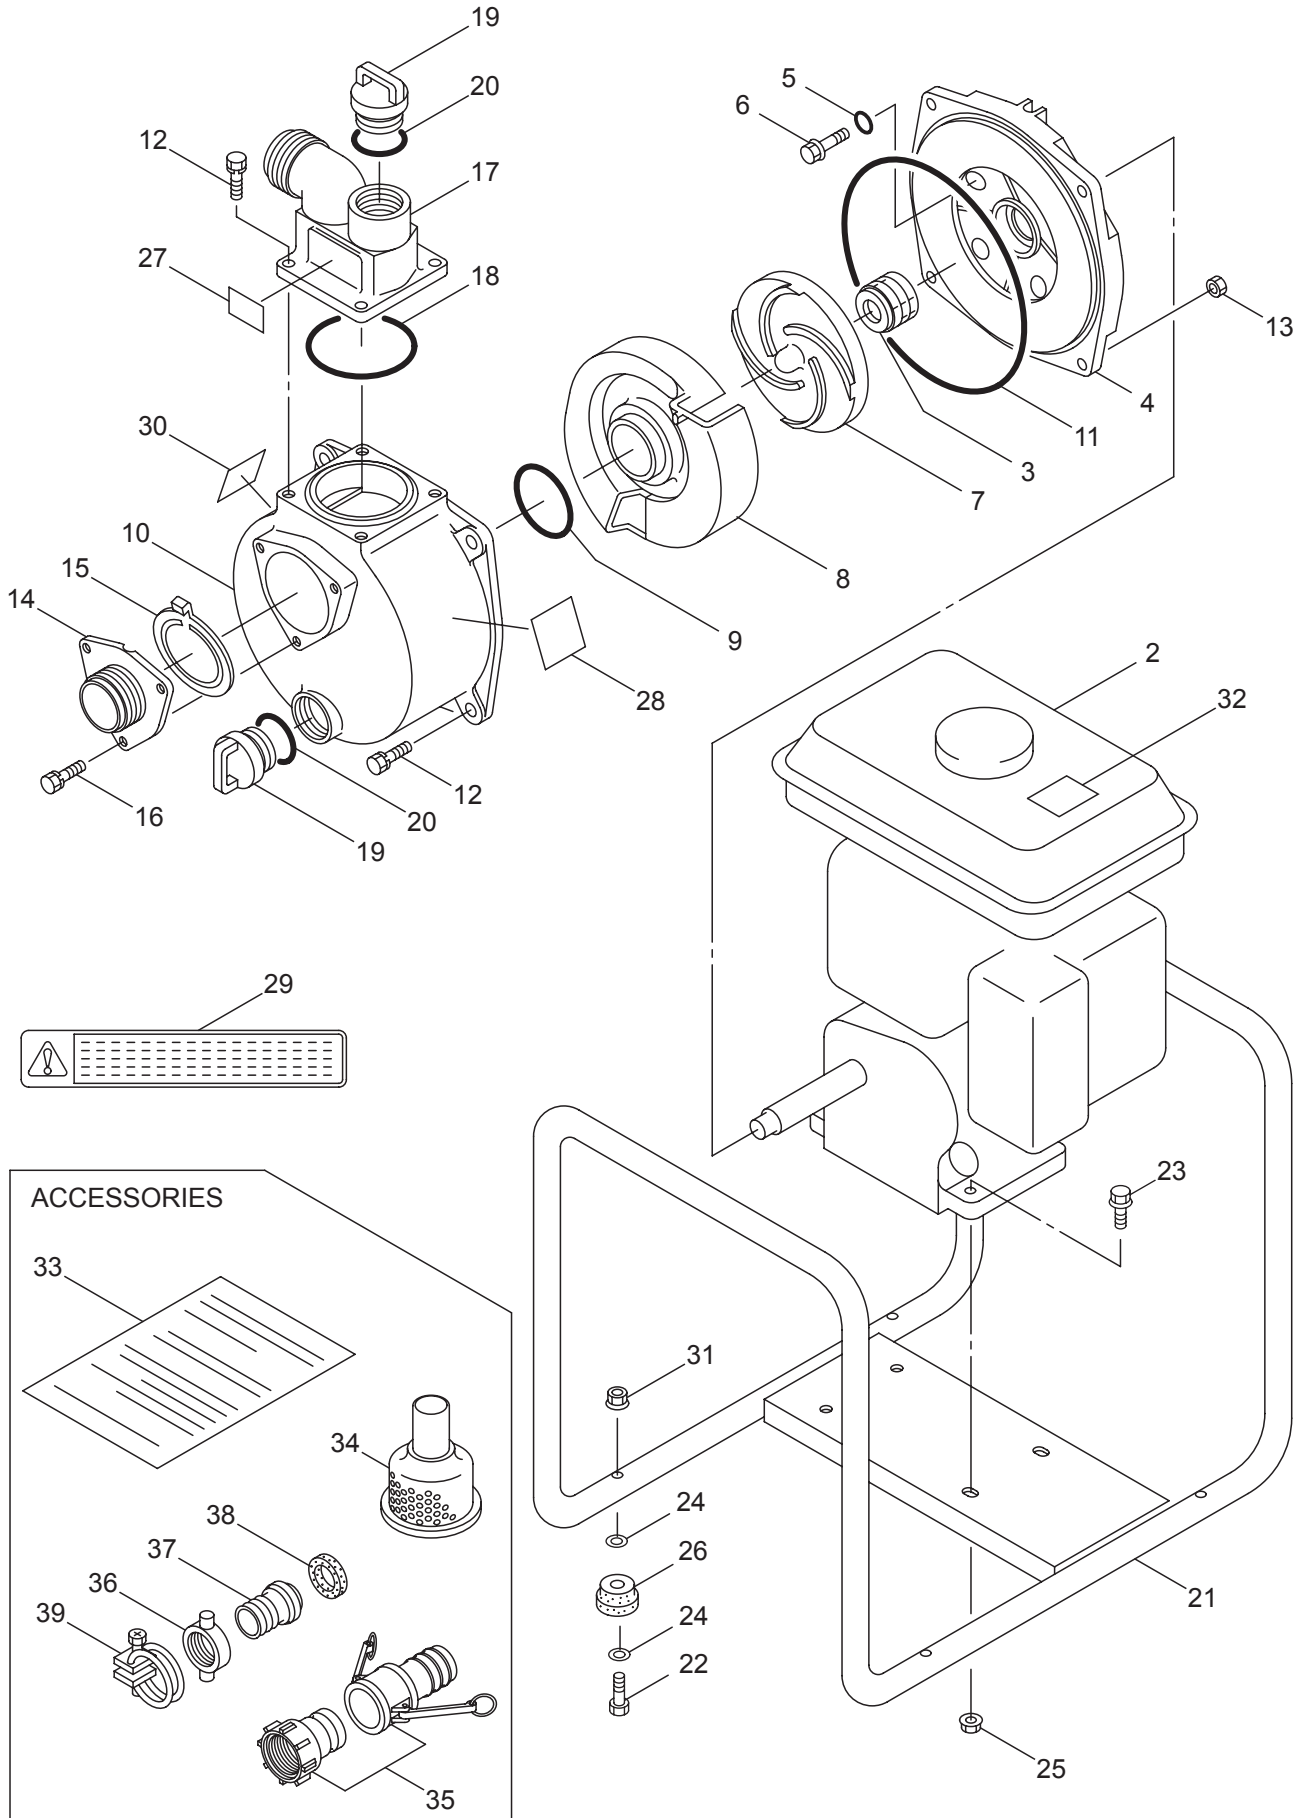

PARTS LIST

MP4030EH/MP5030EH

CONTENTS

1. MAIN BODY	1 ~ 4
--------------------	-------

2011. 08.

P/N 522781-1

1. MP4030EH/MP5030EH
MAIN BODY

Ref. No.	Part No.	Part Name	Q'ty		Remarks
			4030	5030	
1-1	332238	MP4030EH	1		
1-1	332237	MP5030EH		1	
1-2	240816	Engine	1	1	GX120K1WKT2
1-3	240072	Mechanical Seal	1	1	
1-4	240480	Casing Cover	1	1	
1-5	014190	O-Ring	4	4	P8
1-6	089721	Flange Bolt	4	4	M8x40
1-7	240592	Impeller	1		
1-7	240074	Impeller		1	115-M14X1.5
1-8	240514	Scroll	1		
1-8	240584	Scroll		1	
1-9	012392	O-Ring	1	1	G60
1-10	240585	Casing	1	1	
1-11	016601	O-Ring	1	1	W1517-43
1-12	092530	Bolt	8	8	M8x25
1-13	126521	Nut	4	4	M8
1-14	240594	Suction Port	1		
1-14	240586	Suction Port		1	
1-15	240484	Check Valve	1	1	
1-16	126258	Bolt	3	3	M8x20
1-17	240595	Discharge Port	1		
1-17	240587	Discharge Port		1	
1-18	012393	O-Ring	1	1	G80
1-19	240082	Plug	2	2	M36
1-20	018690	O-Ring	2	2	P36
1-21	240487	Setting Base	1	1	
1-22	082117	Bolt	4	4	M6x40x18
1-23	817028	Bolt	4		M6x35
1-23	549533	Bolt		4	M8x40
1-24	831587	Washer	8	8	6x16xt1
1-25	126756	Nut	4		M6
1-25	126201	Nut		4	M8
1-26	028843	Buffer	4	4	
1-27	240368	Label	1	1	MARUYAMA
1-28	240019	Label	1	1	
1-29	120675	Label	1	1	Warning
1-30	546301	Label	1		MP4030E
1-30	546308	Label		1	MP5030E
1-31	126756	Nut	4	4	M6
1-32	285188	Label	1	1	
1-33	240793	Instruction Manual	1	1	MP4020E-H/MP5020E-H
1-34	240512	Strainer	1		
1-34	240495	Strainer		1	
1-35	548845	One Touch Coupling	2		
1-35	548852	One Touch Coupling		2	

1. MP4030EH/MP5030EH
MAIN BODY

Ref. No.	Part No.	Part Name	Q'ty		Remarks
			4030	5030	
1-36	240064	Hose Coupling	2		G1 1/2
1-36	240096	Hose Coupling		2	G2
1-37	240065	Hose Coupling	2		
1-37	240865	Hose Coupling		2	
1-38	240066	Packing	2		36x44.5xt2
1-38	240866	Packing		2	
1-39	240067	Hose Band	3		43-48
1-39	240098	Hose Band		3	#55-60