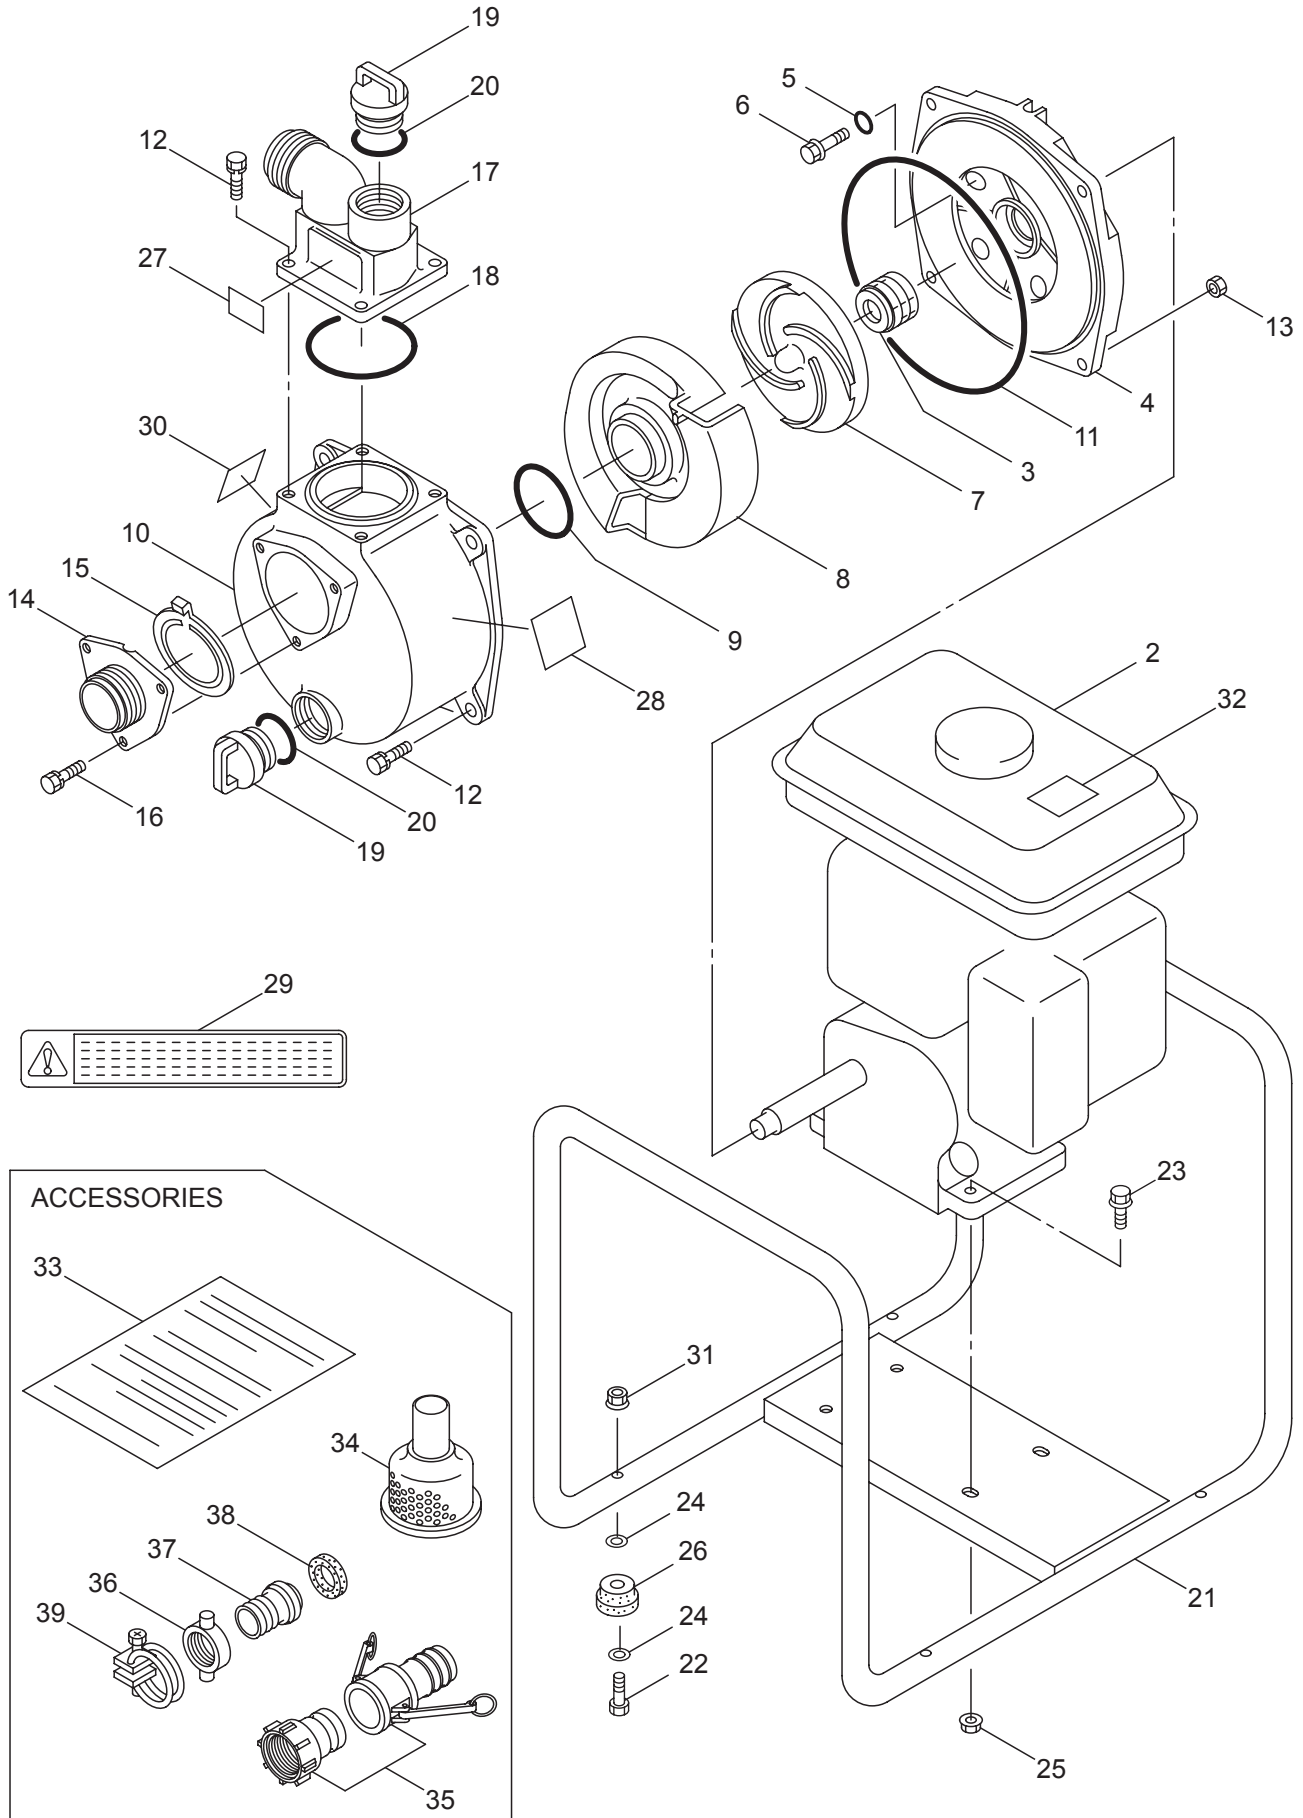

PARTS LIST

MP4030EH/MP5030EH

CONTENTS

1. MAIN BODY	1 ~ 4
--------------------	-------

2011. 08.

P/N 522781-1

1. MP4030EH/MP5030EH
MAIN BODY

Ref. No.	Part No.	Part Name	Q'ty		Remarks
			4030	5030	
1-1	332238	MP4030EH	1		
1-1	332237	MP5030EH		1	
1-2	240816	Engine	1	1	GX120K1WKT2
1-3	240072	Mechanical Seal	1	1	
1-4	240480	Casing Cover	1	1	
1-5	014190	O-Ring	4	4	P8
1-6	089721	Flange Bolt	4	4	M8x40
1-7	240592	Impeller	1		
1-7	240074	Impeller		1	115-M14X1.5
1-8	240514	Scroll	1		
1-8	240584	Scroll		1	
1-9	012392	O-Ring	1	1	G60
1-10	240585	Casing	1	1	
1-11	016601	O-Ring	1	1	W1517-43
1-12	092530	Bolt	8	8	M8x25
1-13	126521	Nut	4	4	M8
1-14	240594	Suction Port	1		
1-14	240586	Suction Port		1	
1-15	240484	Check Valve	1	1	
1-16	126258	Bolt	3	3	M8x20
1-17	240595	Discharge Port	1		
1-17	240587	Discharge Port		1	
1-18	012393	O-Ring	1	1	G80
1-19	240082	Plug	2	2	M36
1-20	018690	O-Ring	2	2	P36
1-21	240487	Setting Base	1	1	
1-22	082117	Bolt	4	4	M6x40x18
1-23	817028	Bolt	4		M6x35
1-23	549533	Bolt		4	M8x40
1-24	831587	Washer	8	8	6x16xt1
1-25	126756	Nut	4		M6
1-25	126201	Nut		4	M8
1-26	028843	Buffer	4	4	
1-27	240368	Label	1	1	MARUYAMA
1-28	240019	Label	1	1	
1-29	120675	Label	1	1	Warning
1-30	546301	Label	1		MP4030E
1-30	546308	Label		1	MP5030E
1-31	126756	Nut	4	4	M6
1-32	285188	Label	1	1	
1-33	240793	Instruction Manual	1	1	MP4020E-H/MP5020E-H
1-34	240512	Strainer	1		
1-34	240495	Strainer		1	
1-35	548845	One Touch Coupling	2		
1-35	548852	One Touch Coupling		2	

1. MP4030EH/MP5030EH
MAIN BODY

Ref. No.	Part No.	Part Name	Q'ty		Remarks
			4030	5030	
1-36	240064	Hose Coupling	2		G1 1/2
1-36	240096	Hose Coupling		2	G2
1-37	240065	Hose Coupling	2		
1-37	240865	Hose Coupling		2	
1-38	240066	Packing	2		36x44.5xt2
1-38	240866	Packing		2	
1-39	240067	Hose Band	3		43-48
1-39	240098	Hose Band		3	#55-60