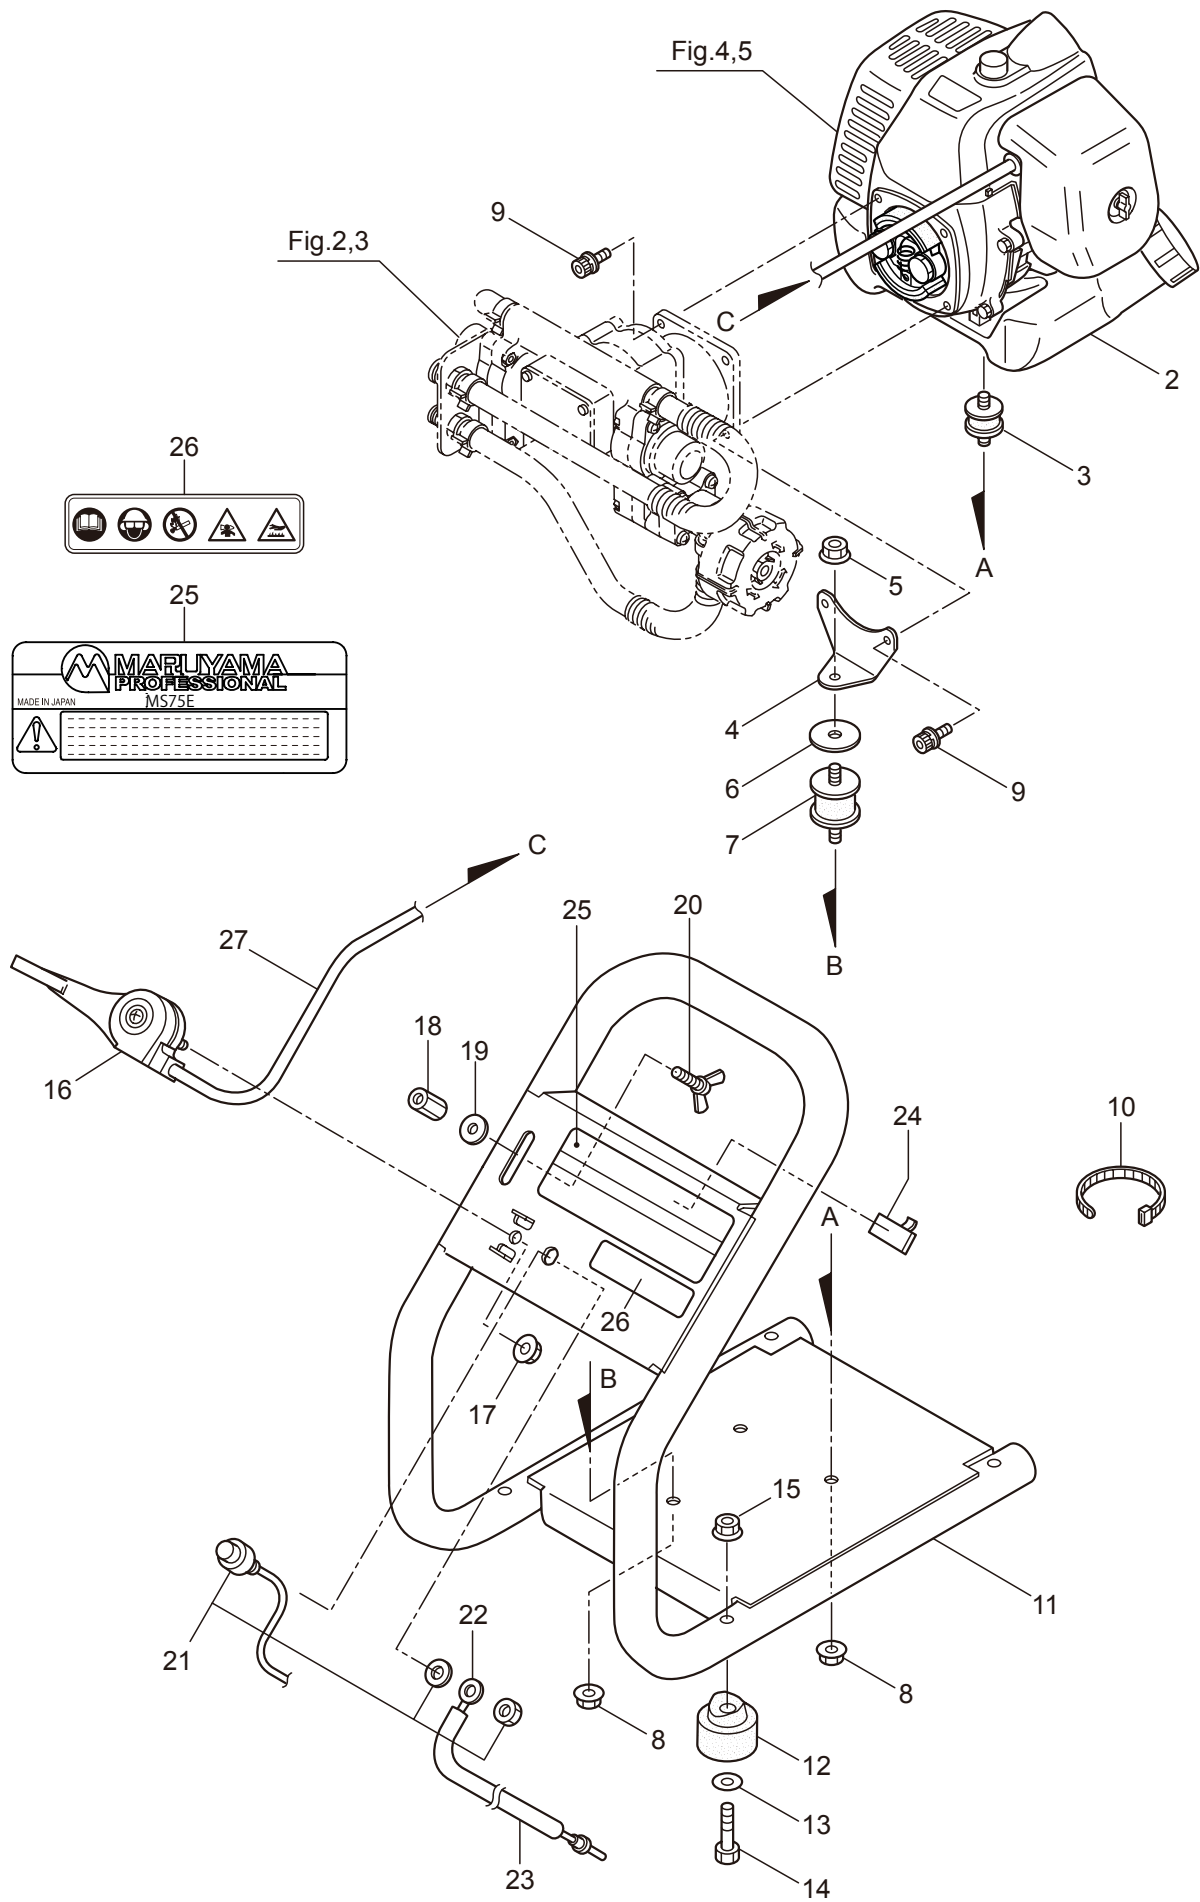

2012. 02.

P/N 523313

1. MS75E
MAIN BODY

Ref. No.	Part No.	Part Name	Q'ty	Remarks
1-1	353027	MS75E	1	
1-2	858757	Engine	1	CE300P/04
1-3	182114	Buffer	2	
1-4	125803	Stay	1	
1-5	126756	Nut	1	M6
1-6	114185	Spacer	1	6.5x33xt3
1-7	101877	Buffer	1	
1-8	126756	Nut	3	M6
1-9	126178	Bolt	4	M5x15
1-10	104343	Band	1	
1-11	129054	Frame	1	
1-12	100559	Buffer	4	
1-13	019056	Washer	4	6.5x18xt1
1-14	082117	Bolt	4	M6x40x18
1-15	127230	Nut	4	M6
1-16	115148	Throttle Lever	1	
1-17	127226	Nut	1	M5
1-18	129082	Nut	1	M6
1-19	126572	Washer	1	M6
1-20	129059	Bolt	1	M6x15
1-21	114895	Stop Button	1	
1-22	114896	Ground Wire	1	
1-23	114901	Vinyl Hose	1	8x9x220L
1-24	146127	Clamp	1	
1-25	130921	Label	1	MS75E
1-26	266959	Label	1	Caution
1-27	284685	Cable Comp.	1	