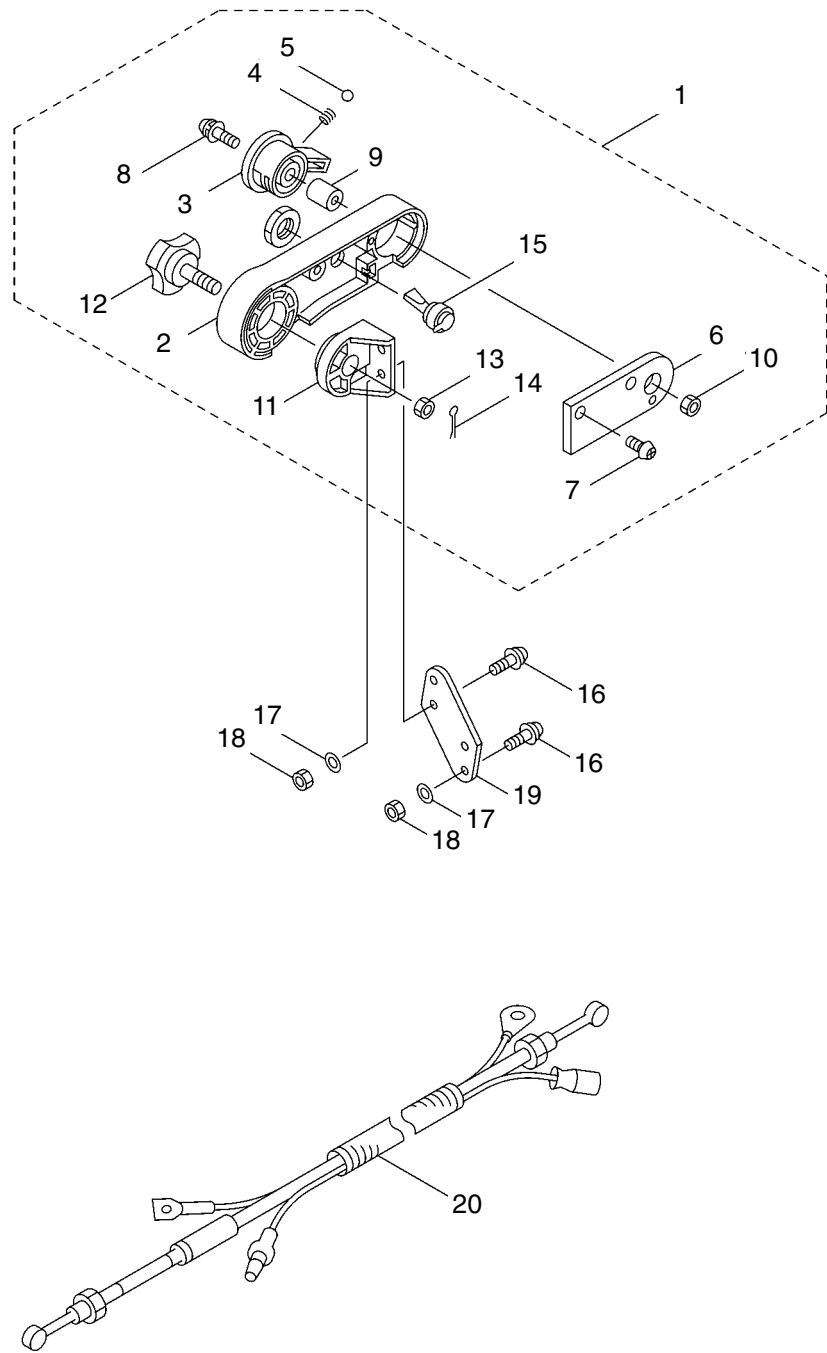

Maruyama. *E x t r a o r d i n a r y .*

2 ILLUSTRATED PARTS LIST

BL690

MAIN BODY

<b>REF #</b>	<b>PART #</b>	<b>DESCRIPTION</b>	<b>Q'TY.</b>	<b>NOTES</b>
1	108634	Earth Cord	1	AVS0.5Bx120
2	092544	Bolt	6	M6x30
3	122364	Fan Case (E)	1	
4	118724	Fan	1	
5	118248	Plate	1	
6	096056	Bolt	3	M6x40-7T
7	121707	Fan Case (S)	1	
8	089538	Tapping Screw	12	M5x25
9	123486	Cover	1	
10	120319	Tapping Screw	4	M5x18
11	018236	O-Ring	1	V85
12	115243	Pipe	1	
13	119161	Rubber Band	1	
14	119160	Collar	1	
15	112028	Packing	1	t12
16	123337	Handle	1	
17	120320	Plate	2	
18	123194	Tapping Screw	4	M6x18
19	119174	Knapsack Frame	1	
20	026223	Buffer	2	30-M6x14
21	120616	Collar	2	
22	120617	Packing	2	
23	109704	Nut	4	M6
24	120615	Buffer	2	
25	119177	Cushion Pad	1	
26	840543	Fastener	4	#7
27	123540	Knapsack Band	1	
28	119388	Fuel Tank Ass'y	1	Incl.29-31
29	120154	Fuel Tank	1	
30	119390	Cap Ass'y	1	
31	119391	Filter Ass'y	1	
32	081414	Screw	2	M5x14
33	015479	Washer	2	5.3x16xt1.6
34	125143	Label	1	BL690
35	121132	Label	1	Caution
36	266959	Label	1	Caution

# THROTTLE

<b>REF #</b>	<b>PART #</b>	<b>DESCRIPTION</b>	<b>Q'TY.</b>	<b>NOTES</b>
1	117622	Throttle Lever Ass'y	1	Incl.2-15
2	107126	Arm	1	
3	107127	Lever	1	
4	107221	Spring	1	
5	106498	Ball	1	5/32(3.9688)
6	107129	Stay	1	
7	019001	Tapping Screw	2	M4x10
8	092058	Screw	1	M6x25
9	107136	Collar	1	6.6x8x15L
10	081031	Nut	1	M6
11	115605	Flange	1	
12	115612	Knob Bolt	1	M8x35
13	107581	Nylon Nut	1	M8
14	065842	Cotter Pin	1	2x15L
15	117623	Switch	1	
16	816038	Screw	4	M6x20
17	013754	Washer	4	M6
18	112509	Nut	4	M6
19	117603	Plate	1	
20	636826	Throttle Cable Ass'y	1	