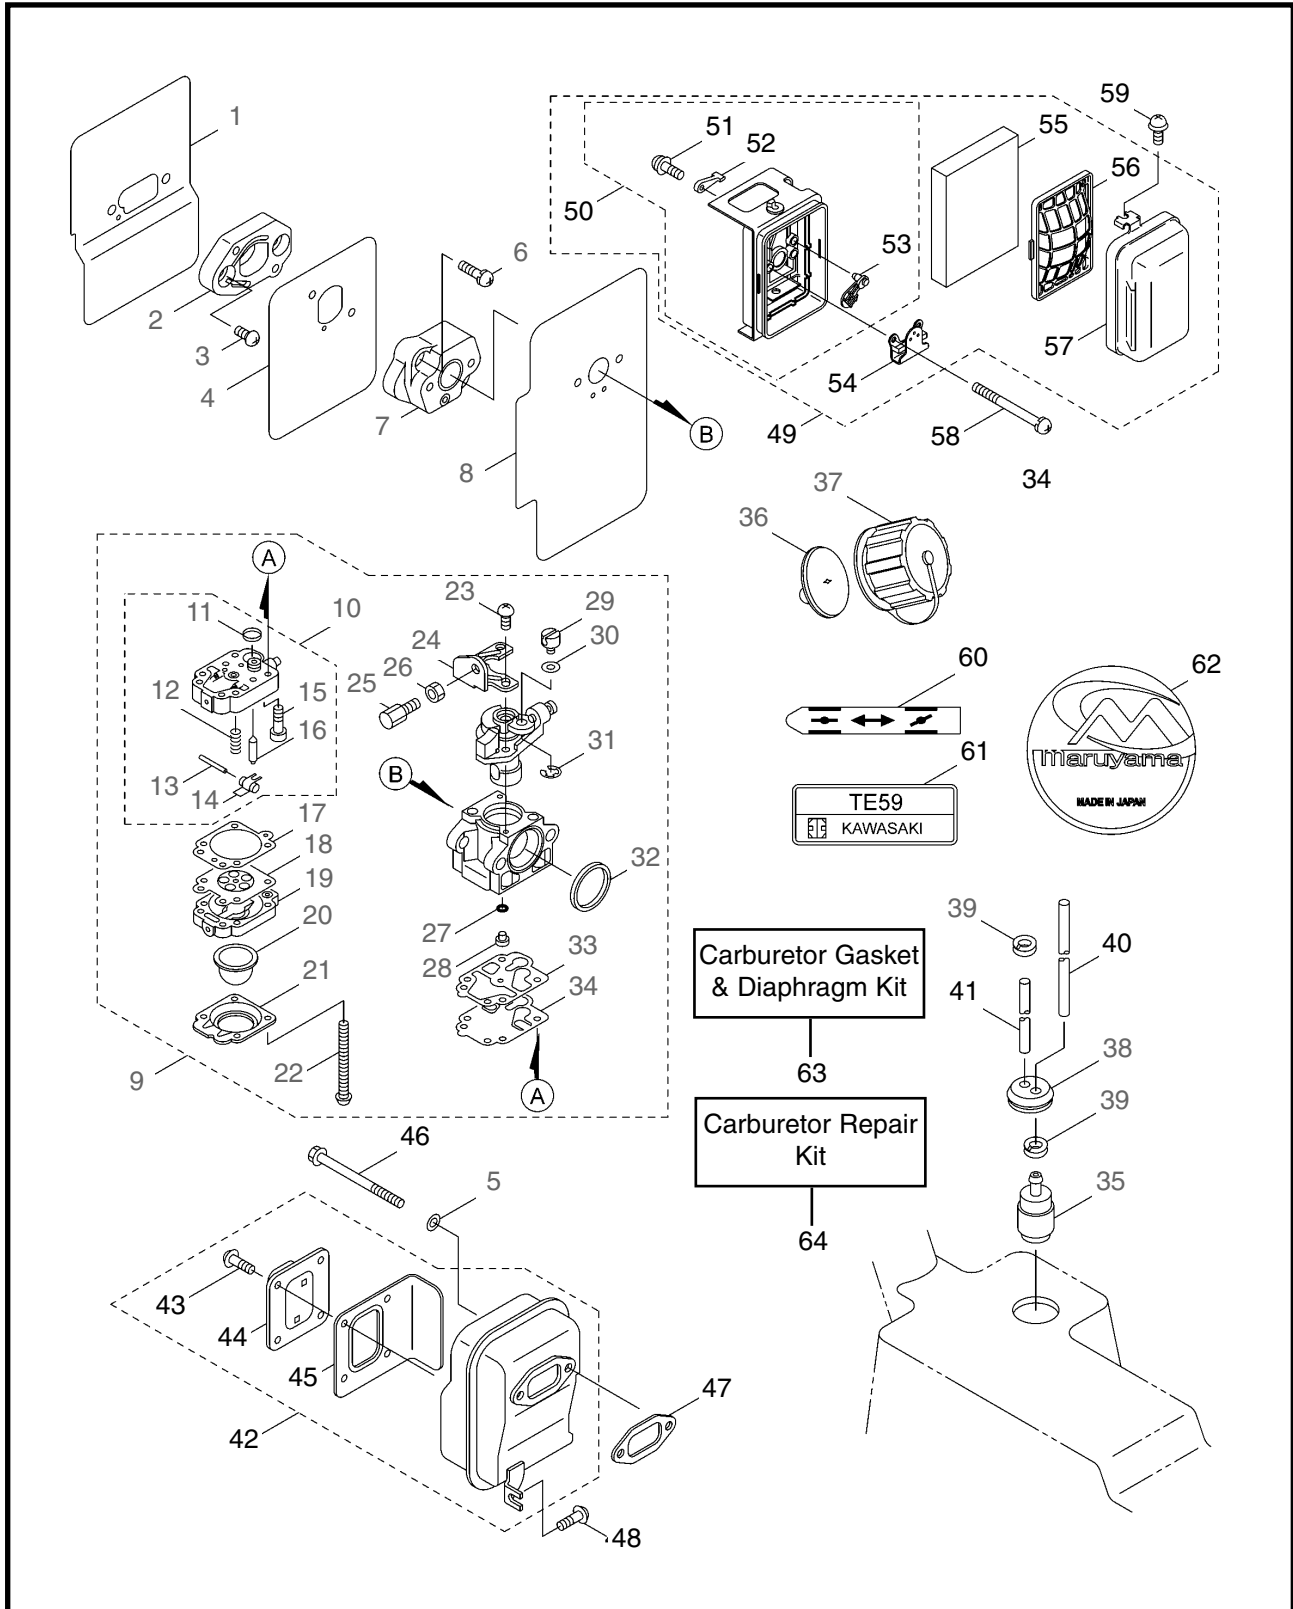

CARBURETOR

REF #	PART #	DESCRIPTION	Q'TY.	NOTES
40	625873	Tube	1	3x5x250L
41	625874	Tube	1	3x6x130L
42	636763	Muffler Ass'y	1	Incl.43-45
43	634366	Screw	4	
44	634430	Spark Arrester	1	
45	645930	Gasket	1	
46	636765	Bolt	2	
47	636762	Muffler Gasket	1	
48	943276	Screw	1	
49	645935	Air Filter Ass'y	1	Incl.50-57
50	645936	Air Filter Case Ass'y	1	Incl.51-53
51	628550	Screw	1	
52	640943	Lever	1	
53	645937	Valve	1	
54	645938	Baffle	1	
55	642040	Air Filter Element	1	
56	640946	Grate	1	
57	642041	Cap	1	
58	645939	Screw	2	
59	642043	Screw	1	
60	598438	Label	1	
61	627554	Label	1	
62	123954	Label	1	
63	840260	Carb., Gasket & Diaphragm Kit	n/a	
64	840277	Carburetor Repair Kit	n/a