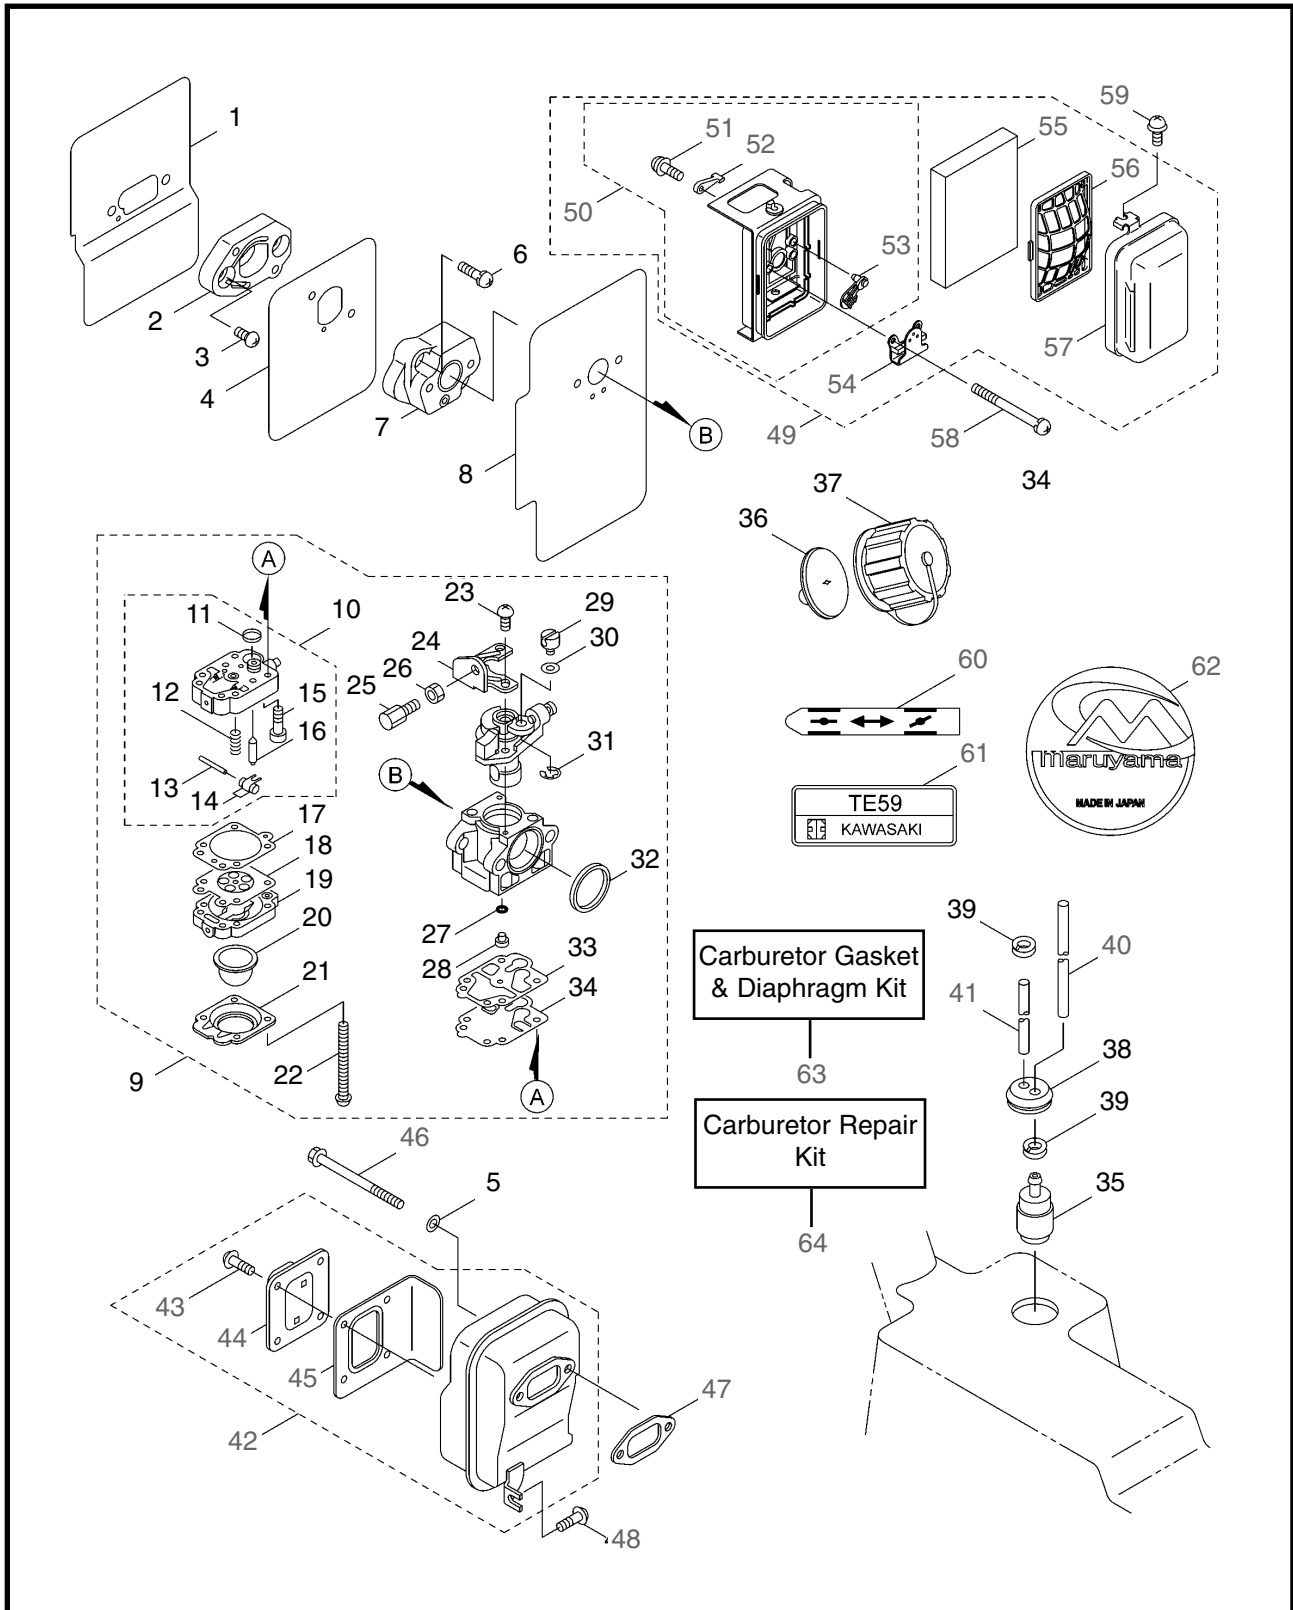

CARBURETOR

REF #	PART #	DESCRIPTION	Q'TY.	NOTES
1	645932	Gasket	1	
2	625867	Adapter	1	
3	625868	Screw	2	
4	628089	Gasket	1	
5	636764	Washer	2	
6	579565	Screw	2	
7	645934	Insulator	1	
8	645933	Gasket	1	
9	634429	Carburetor Ass'y	1	Incl.10-34
10	626822	Body Ass'y	1	Incl.11-16
11	624430	Filter	1	
12	624434	Spring	1	
13	624433	Pin	1	
14	624429	Lever	1	
15	624432	Screw	1	
16	624431	Float Valve	1	
17	626993	Gasket	1	
18	261873	Diaphragm	1	
19	598413	Body	1	
20	261874	Priming Pump	1	
21	598409	Primer Pump Cover	1	
22	262996	Screw	4	
23	577179	Screw	2	
24	624525	Bracket	1	
25	598418	Screw	1	
26	261878	Nut	1	
27	261871	O-Ring	1	
28	628092	Main Jet	1	#52
29	598415	Arm	1	
30	624532	Washer	1	
31	577175	Snap Ring	1	
32	261657	Packing	1	
33	577184	Gasket	1	
34	577185	Diaphragm	1	
35	625872	Fuel Filter	1	
36	630564	Valve	1	
37	625871	Cap Ass'y	1	
38	597949	Fuel Tank Grommet	1	
39	597948	Fuel Filter Clamp	2