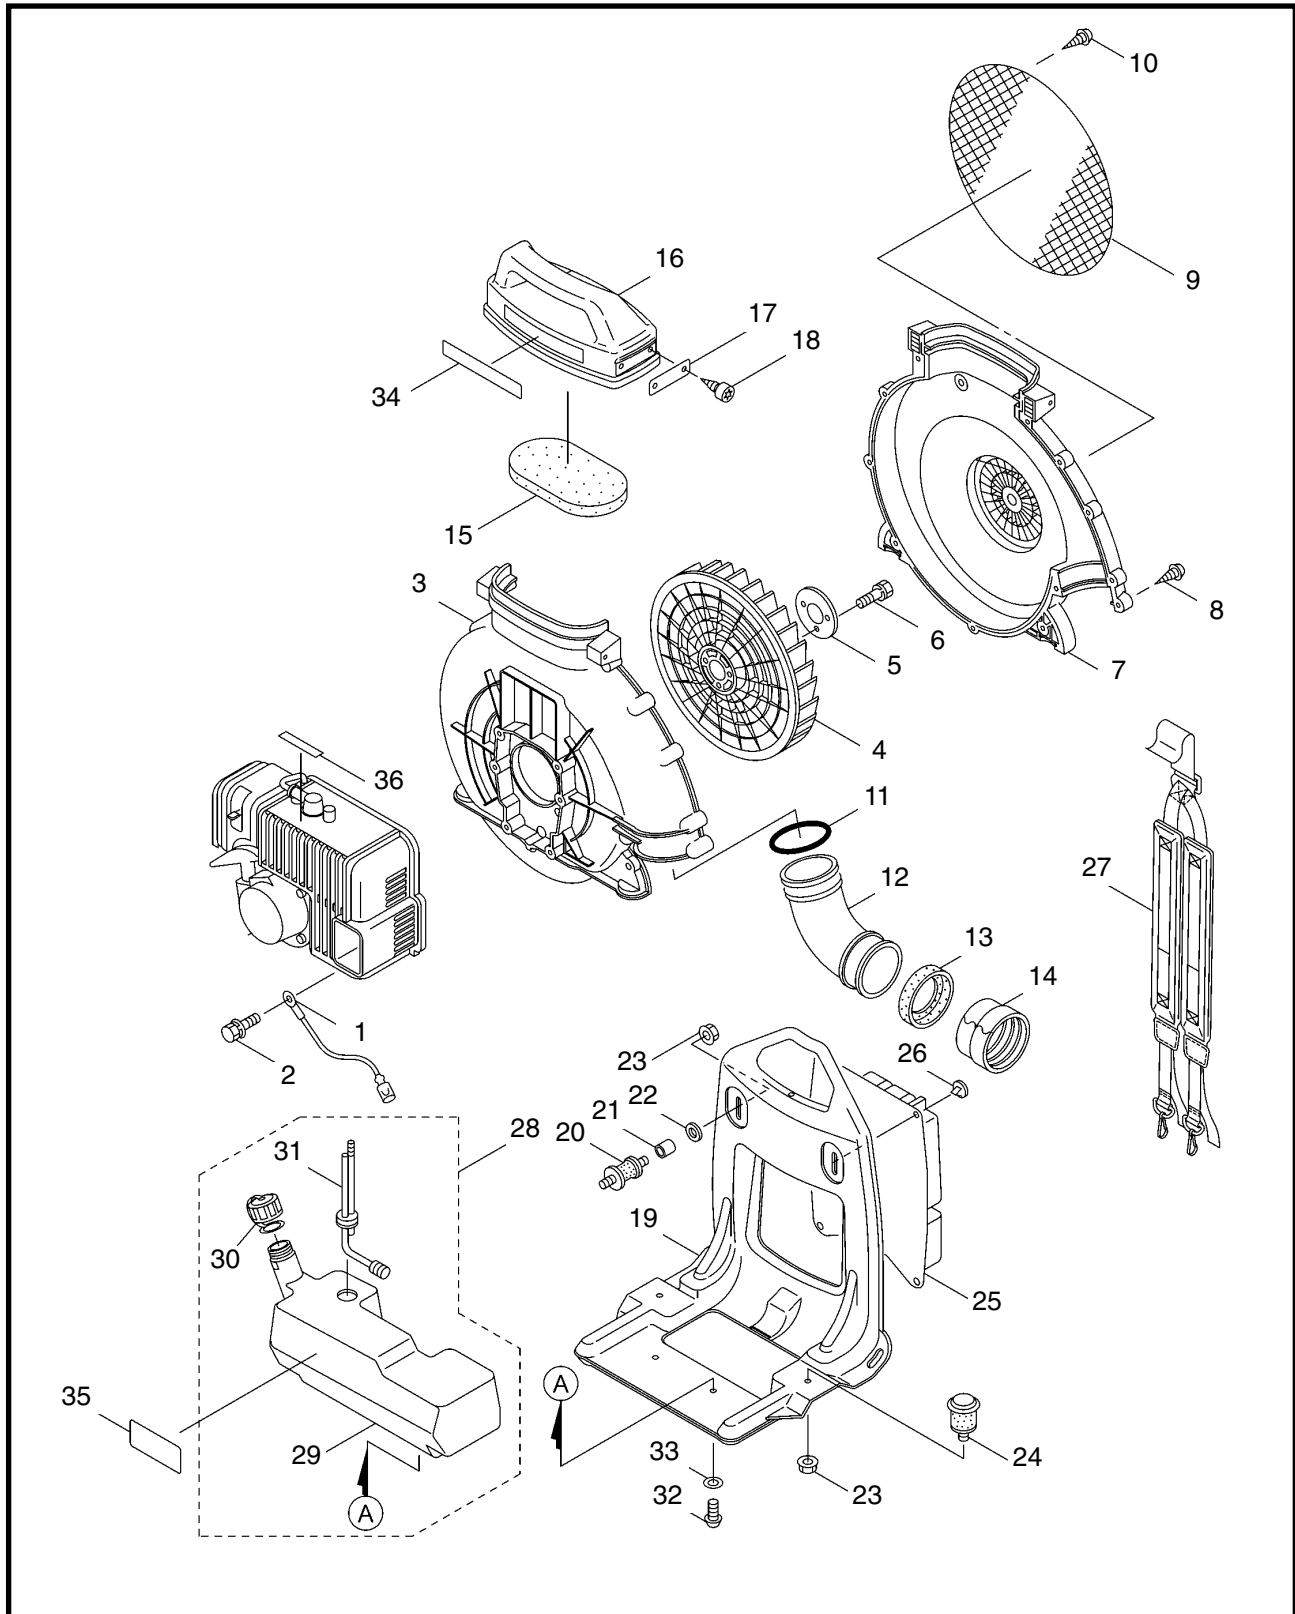

Maruyama. *E x t r a o r d i n a r y .*

2 ILLUSTRATED PARTS LIST

BL690

MAIN BODY

<b>REF #</b>	<b>PART #</b>	<b>DESCRIPTION</b>	<b>Q'TY.</b>	<b>NOTES</b>
1	108634	Earth Cord	1	AVS0.5Bx120
2	092544	Bolt	6	M6x30
3	122364	Fan Case (E)	1	
4	118724	Fan	1	
5	118248	Plate	1	
6	096056	Bolt	3	M6x40-7T
7	121707	Fan Case (S)	1	
8	089538	Tapping Screw	12	M5x25
9	123486	Cover	1	
10	120319	Tapping Screw	4	M5x18
11	018236	O-Ring	1	V85
12	115243	Pipe	1	
13	119161	Rubber Band	1	
14	119160	Collar	1	
15	112028	Packing	1	t12
16	123337	Handle	1	
17	120320	Plate	2	
18	123194	Tapping Screw	4	M6x18
19	119174	Knapsack Frame	1	
20	026223	Buffer	2	30-M6x14
21	120616	Collar	2	
22	120617	Packing	2	
23	109704	Nut	4	M6
24	120615	Buffer	2	
25	119177	Cushion Pad	1	
26	840543	Fastener	4	#7
27	123540	Knapsack Band	1	
28	119388	Fuel Tank Ass'y	1	Incl.29-31
29	120154	Fuel Tank	1	
30	119390	Cap Ass'y	1	
31	119391	Filter Ass'y	1	
32	081414	Screw	2	M5x14
33	015479	Washer	2	5.3x16xt1.6
34	125143	Label	1	BL690
35	121132	Label	1	Caution
36	266959	Label	1	Caution

# THROTTLE

<b>REF #</b>	<b>PART #</b>	<b>DESCRIPTION</b>	<b>Q'TY.</b>	<b>NOTES</b>
1	117622	Throttle Lever Ass'y	1	Incl.2-15
2	107126	Arm	1	
3	107127	Lever	1	
4	107221	Spring	1	
5	106498	Ball	1	5/32(3.9688)
6	107129	Stay	1	
7	019001	Tapping Screw	2	M4x10
8	092058	Screw	1	M6x25
9	107136	Collar	1	6.6x8x15L
10	081031	Nut	1	M6
11	115605	Flange	1	
12	115612	Knob Bolt	1	M8x35
13	107581	Nylon Nut	1	M8
14	065842	Cotter Pin	1	2x15L
15	117623	Switch	1	
16	816038	Screw	4	M6x20
17	013754	Washer	4	M6
18	112509	Nut	4	M6
19	117603	Plate	1	
20	636826	Throttle Cable Ass'y	1	