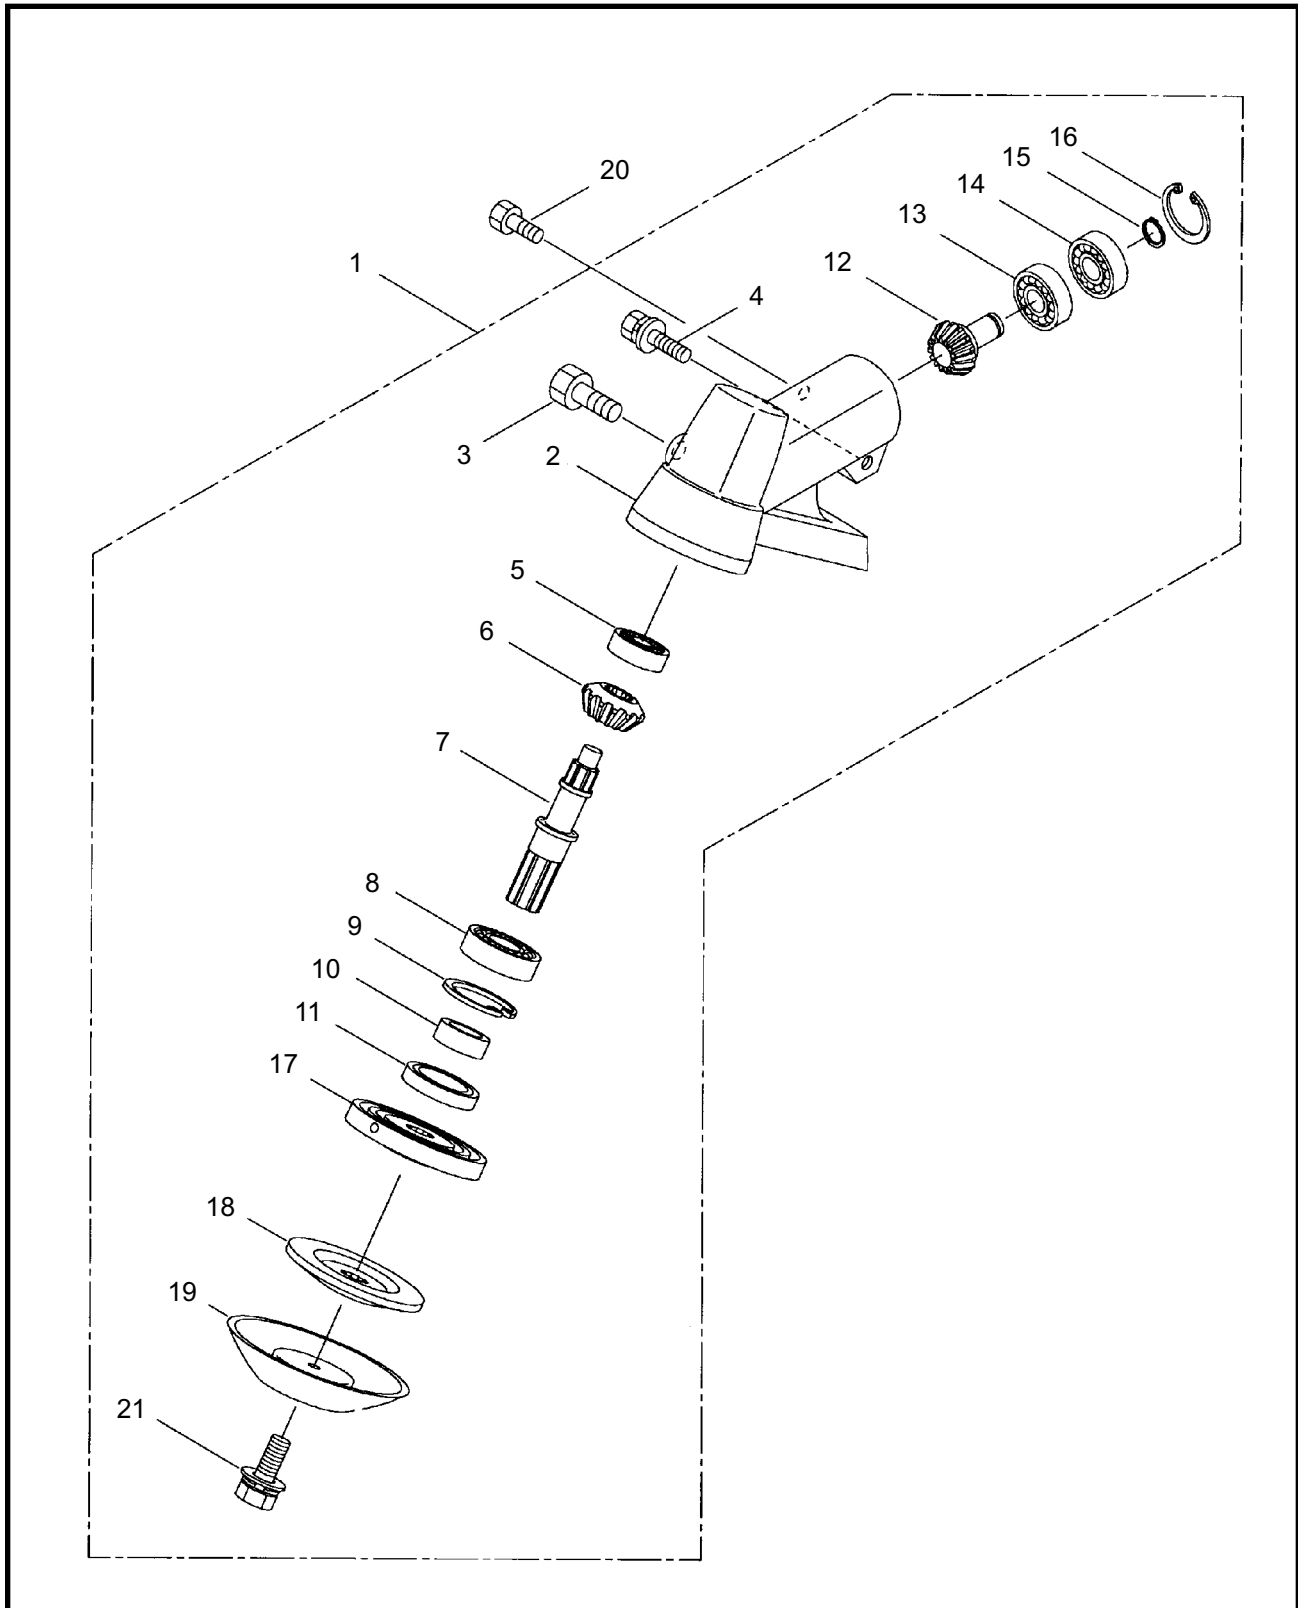

Maruyama. *E x t r a o r d i n a r y .*

**2** ILLUSTRATED PARTS LIST  
**BC4200H**

**MAIN BODY**

<b>REF #</b>	<b>PART #</b>	<b>DESCRIPTION</b>	<b>Q'TY.</b>	<b>NOTES</b>
1	217043	Clutch Case Ass'y	1	Incl. 2-9
2	217044	Bearing Case	1	
3	140474	Bearing	2	#6202ZZ
4	012380	Snap Ring	1	#35
5	217045	Buffer (A)	1	
6	217046	Buffer (B)	1	
7	217047	Washer	1	
8	092033	Screw	4	M5x15
9	217048	Driveshaft Tube Adapter	1	
10	092556	Bolt	1	M6x30
11	902835	Clutch Drum	1	
12	217897	Driveshaft Ass'y	1	
13	220082	Driveshaft Tube Ass'y	1	Incl. 14,15
14	221501	Label	1	Caution
15	221502	Label	1	Caution
16	220801	Label	1	BC4200H
17	217850	Hanging Bracket Ass'y	1	Incl. 18
18	092548	Bolt	1	M5x15
19	998384	Full Support Harness	1	746-37100-900
20	217638	Bracket Ass'y	1	Incl. 21,22
21	092554	Bolt	4	M6x25
22	092556	Bolt	2	M6x30
23	219156	Handle Ass'y-Left	1	Incl. 24,25
24	219157	Handle	1	
25	217904	Handle Grip	1	
26	219159	Handle Ass'y-Right	1	Incl. 27,28
27	219160	Handle	1	
28	217907	Handle Grip	1	
29	222152	Throttle Trigger	1	
30	217091	Safety Cover	1	
31	092562	Bolt	4	M5x10
32	219161	Wire Guide	2	
33	219113	Cap Screw	4	M6x20

**4** ILLUSTRATED PARTS LIST  
**BC4200H**

**GEAR CASE**

<b>REF #</b>	<b>PART #</b>	<b>DESCRIPTION</b>	<b>Q'TY.</b>	<b>NOTES</b>
1	217088	Gearcase Ass'y	1	Incl. 2-20
2	217089	Gearcase	1	
3	089884	Bolt	1	M8x10
4	092556	Bolt	1	M6x30
5	210560	Bearing	1	#609
6	211698	Gear	1	
7	217057	Blade Shaft	1	
8	022009	Bearing	1	#6002
9	016732	Snap Ring	1	#32
10	212394	Collar	1	15x22x8L
11	211818	Oil Seal	1	D22 32 6
12	211695	Pinion Gear	1	
13	014490	Bearing	1	#6000
14	054808	Bearing	1	#6000Z
15	014210	Snap Ring	1	#10
16	054676	Snap Ring	1	#26
17	217060	Boss Adapter	1	
18	217061	Clamping Washer	1	
19	902311	Stabilizer	1	
20	089747	Bolt	1	M6x12
21	215610	Bolt	1	(cc)